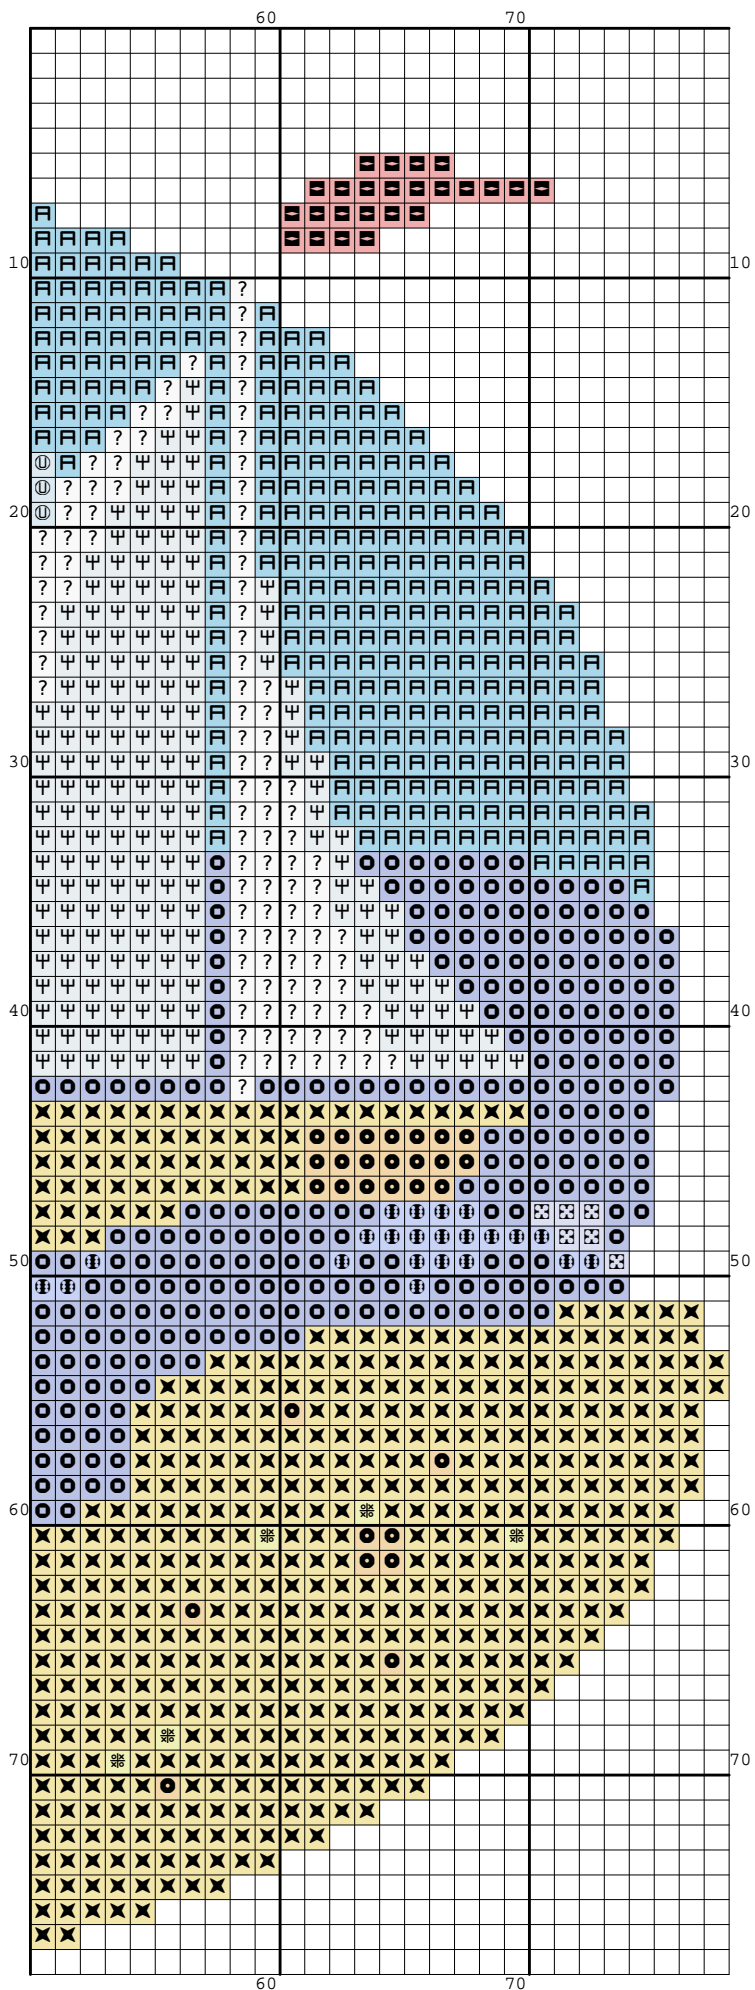

Nazwa: Tropikalne klimaty  
Autor: Grzegorz Żochowski

Rozmiar: 78x78  
Kolorów: 15

(PL) Wzór pobrany ze strony: [www.wzory-haftu.pl](http://www.wzory-haftu.pl)  
(EN): Pattern downloaded from: [www.cross-stitch-patterns.eu](http://www.cross-stitch-patterns.eu)

Symbol	Nr nici	Krzyżyki	Motki 2 nitki	Motki 3 nitki	Motki 6 nitek
	Kanwa	1925	1	1	1
	DMC 445	195	1	1	1
	DMC 608	24	1	1	1
	DMC 726	936	1	1	1
	DMC 742	160	1	1	1
	DMC 747	54	1	1	1
	DMC 762	25	1	1	1
	DMC 819	22	1	1	1
	DMC 996	122	1	1	1
	DMC 3753	208	1	1	1
	DMC 3761	229	1	1	1
	DMC 3840	72	1	1	1
	DMC 3843	836	1	1	1
	DMC 3845	1044	1	1	1
	DMC B5200	232	1	1	1