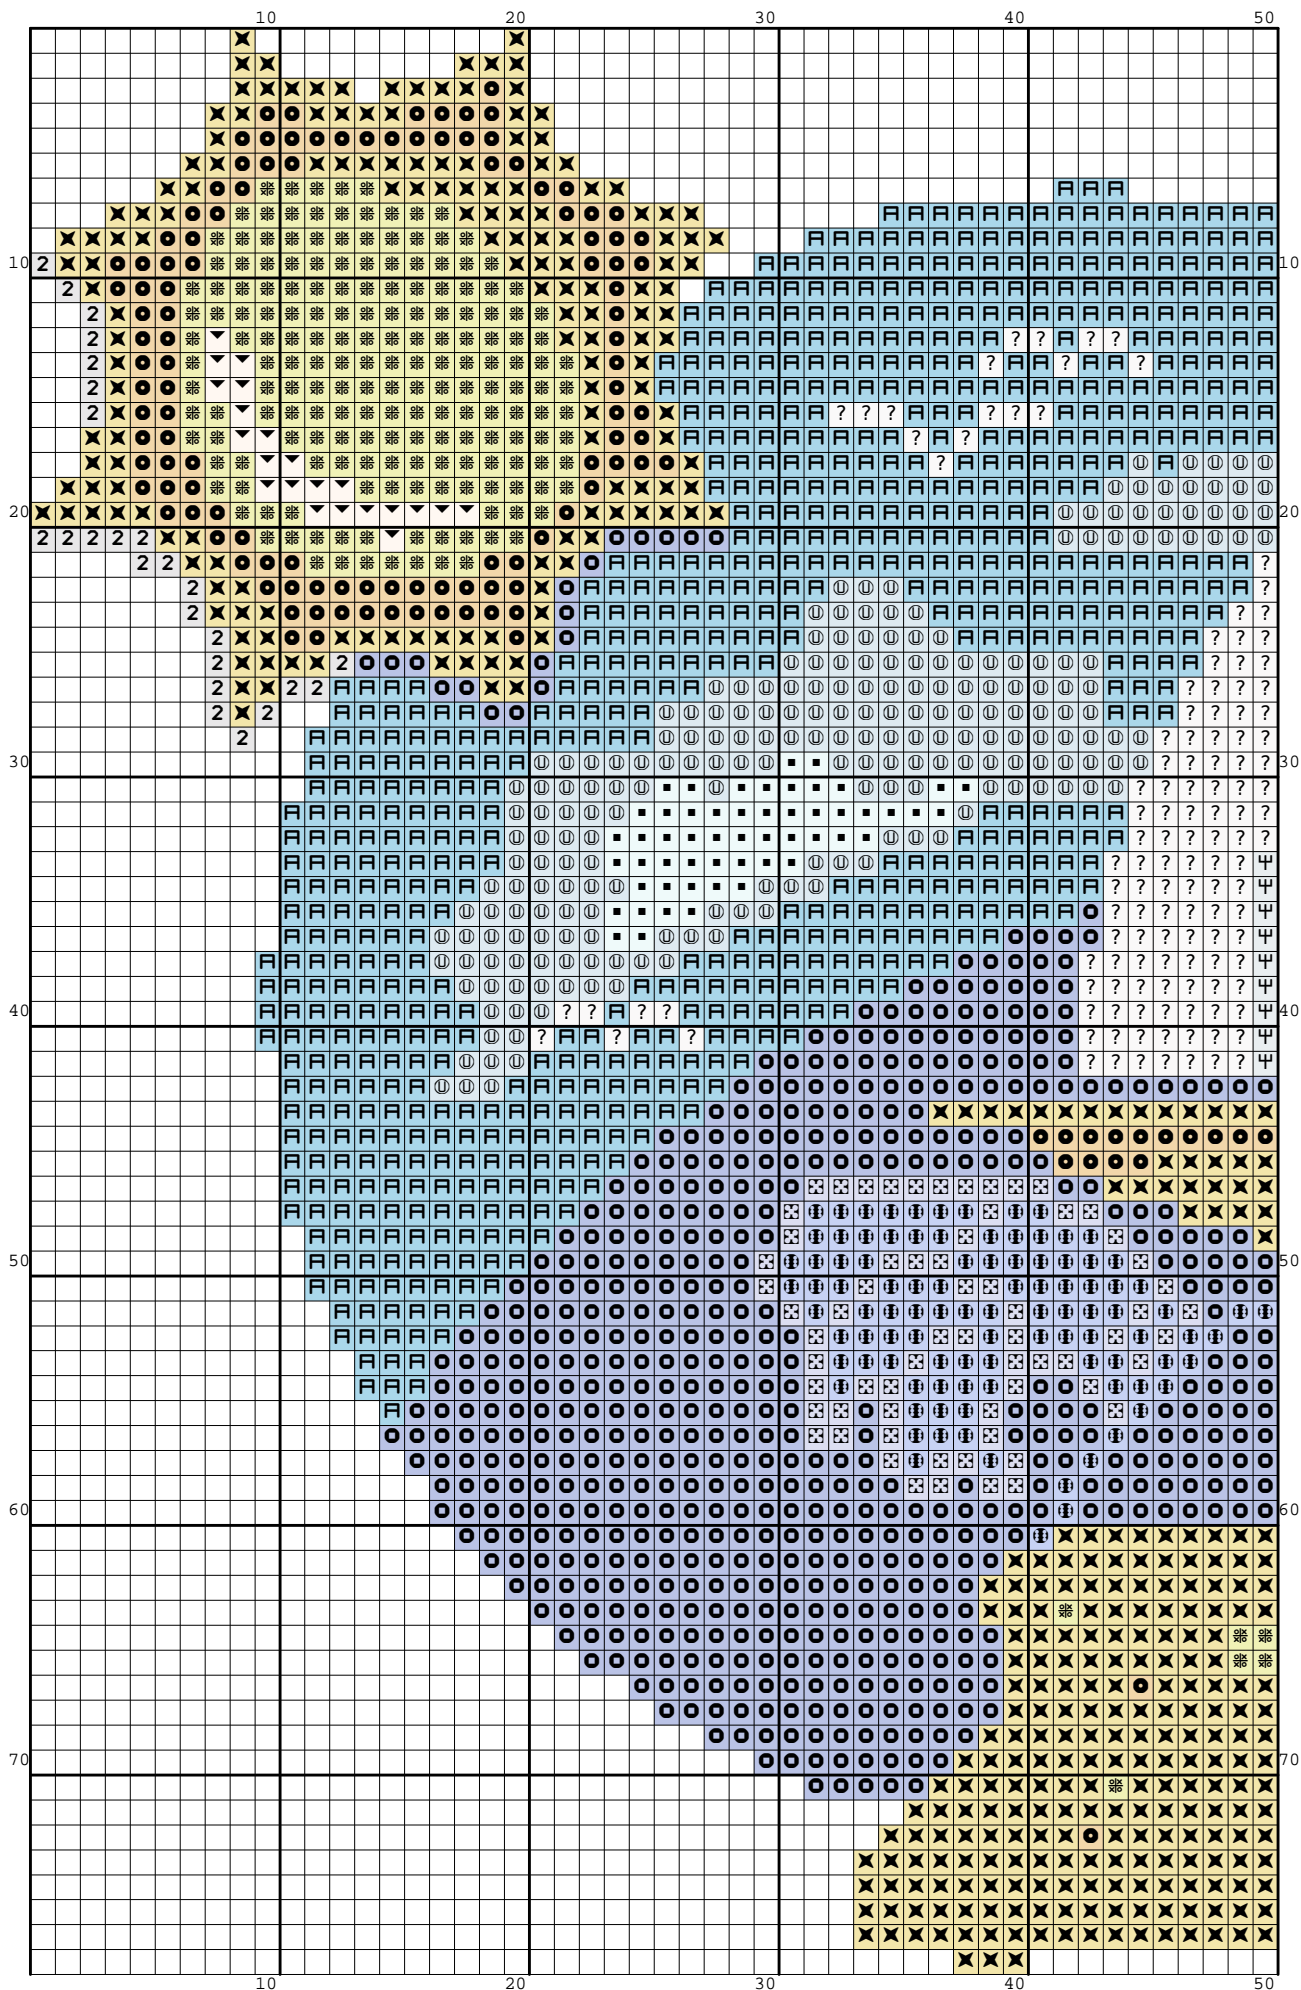

Nazwa: Tropikalne klimaty  
Autor: Grzegorz Żochowski

Rozmiar: 78x78  
Kolorów: 15

(PL) Wzór pobrany ze strony: [www.wzory-haftu.pl](http://www.wzory-haftu.pl)  
(EN): Pattern downloaded from: [www.cross-stitch-patterns.eu](http://www.cross-stitch-patterns.eu)

Symbol	Nr nici	Krzyżyki	Motki 2 nitki	Motki 3 nitki	Motki 6 nitek
	Kanwa	1925	1	1	1
	DMC 445	195	1	1	1
	DMC 608	24	1	1	1
	DMC 726	936	1	1	1
	DMC 742	160	1	1	1
	DMC 747	54	1	1	1
	DMC 762	25	1	1	1
	DMC 819	22	1	1	1
	DMC 996	122	1	1	1
	DMC 3753	208	1	1	1
	DMC 3761	229	1	1	1
	DMC 3840	72	1	1	1
	DMC 3843	836	1	1	1
	DMC 3845	1044	1	1	1
	DMC B5200	232	1	1	1