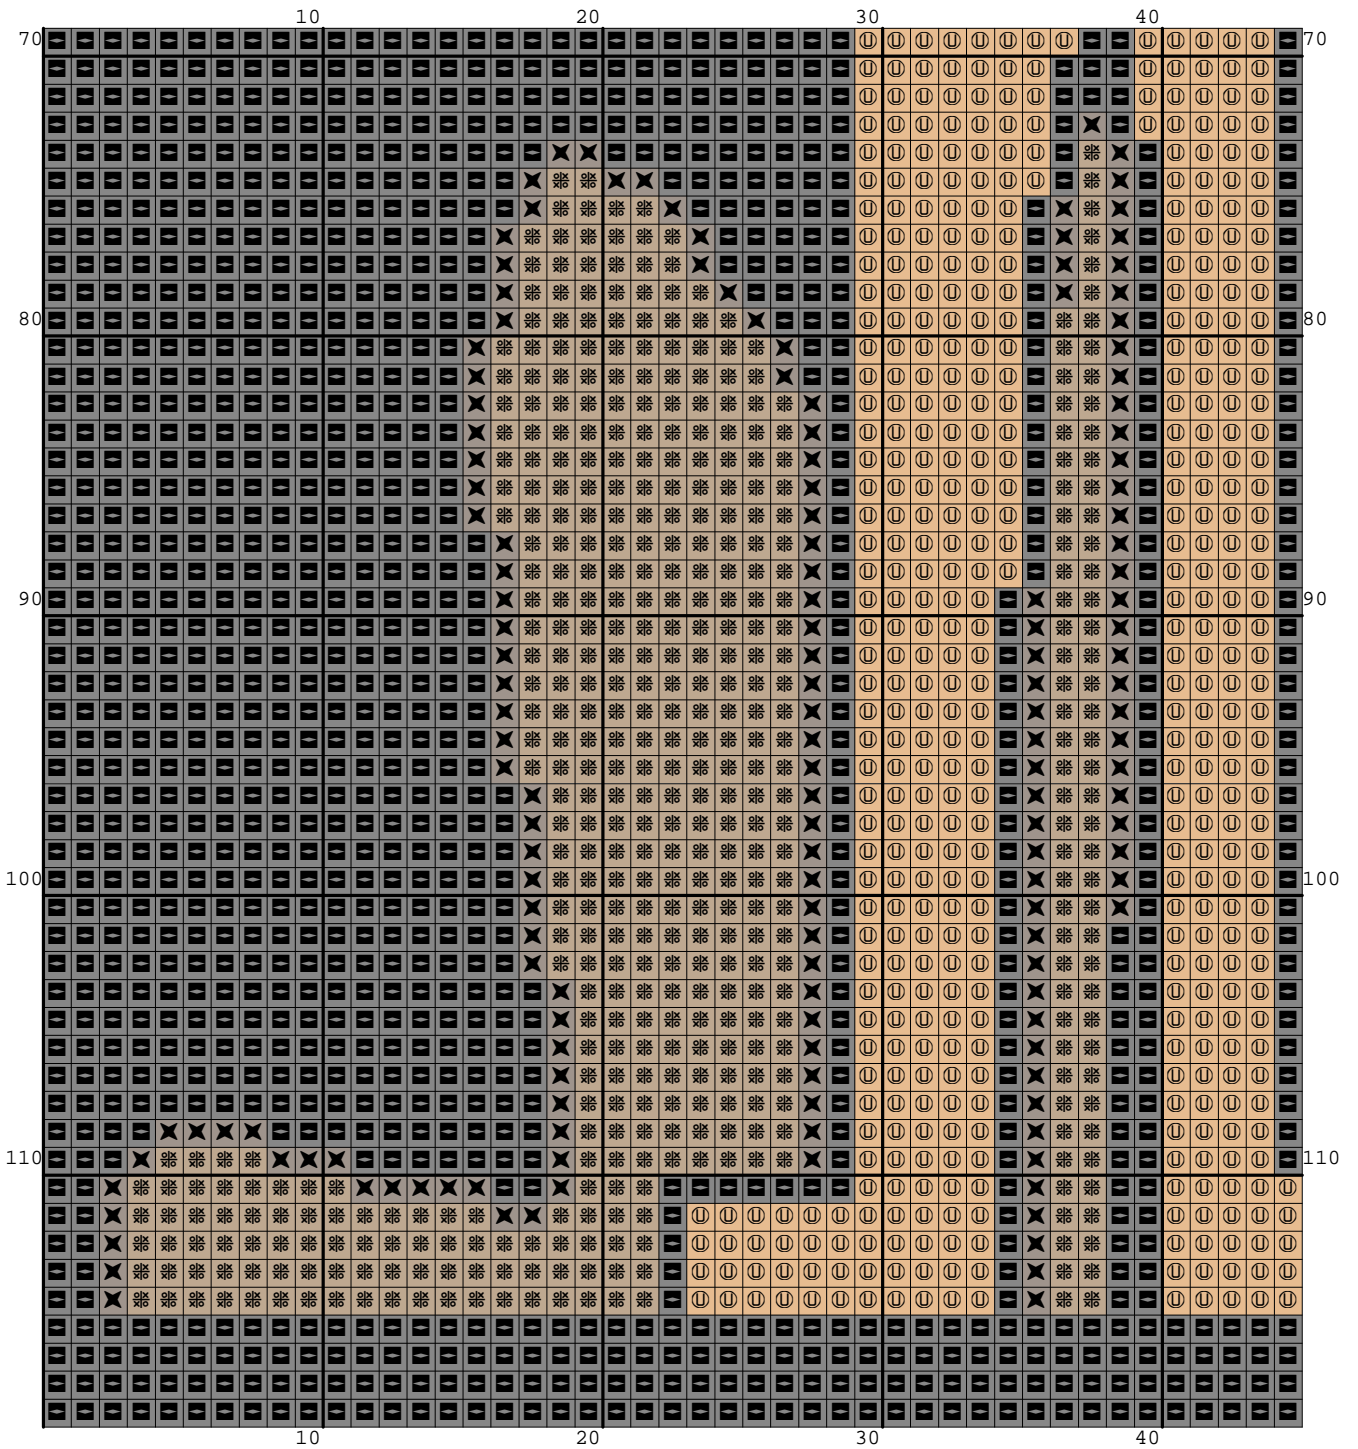

Nazwa: Kot  
Autor: Grzegorz Żochowski

Rozmiar: 88x119  
Kolorów: 5

(PL) Wzór pobrany ze strony: [www.wzory-haftu.pl](http://www.wzory-haftu.pl)  
(EN): Pattern downloaded from: [www.cross-stitch-patterns.eu](http://www.cross-stitch-patterns.eu)

Symbol	Nr nici	Krzyżyki	Motki 2 nitki	Motki 3 nitki	Motki 6 nitek
	DMC 310	7628	3	5	9
	DMC 445	10	1	1	1
	DMC 898	549	1	1	1
	DMC 3828	1203	1	1	2
	DMC 3854	1082	1	1	2