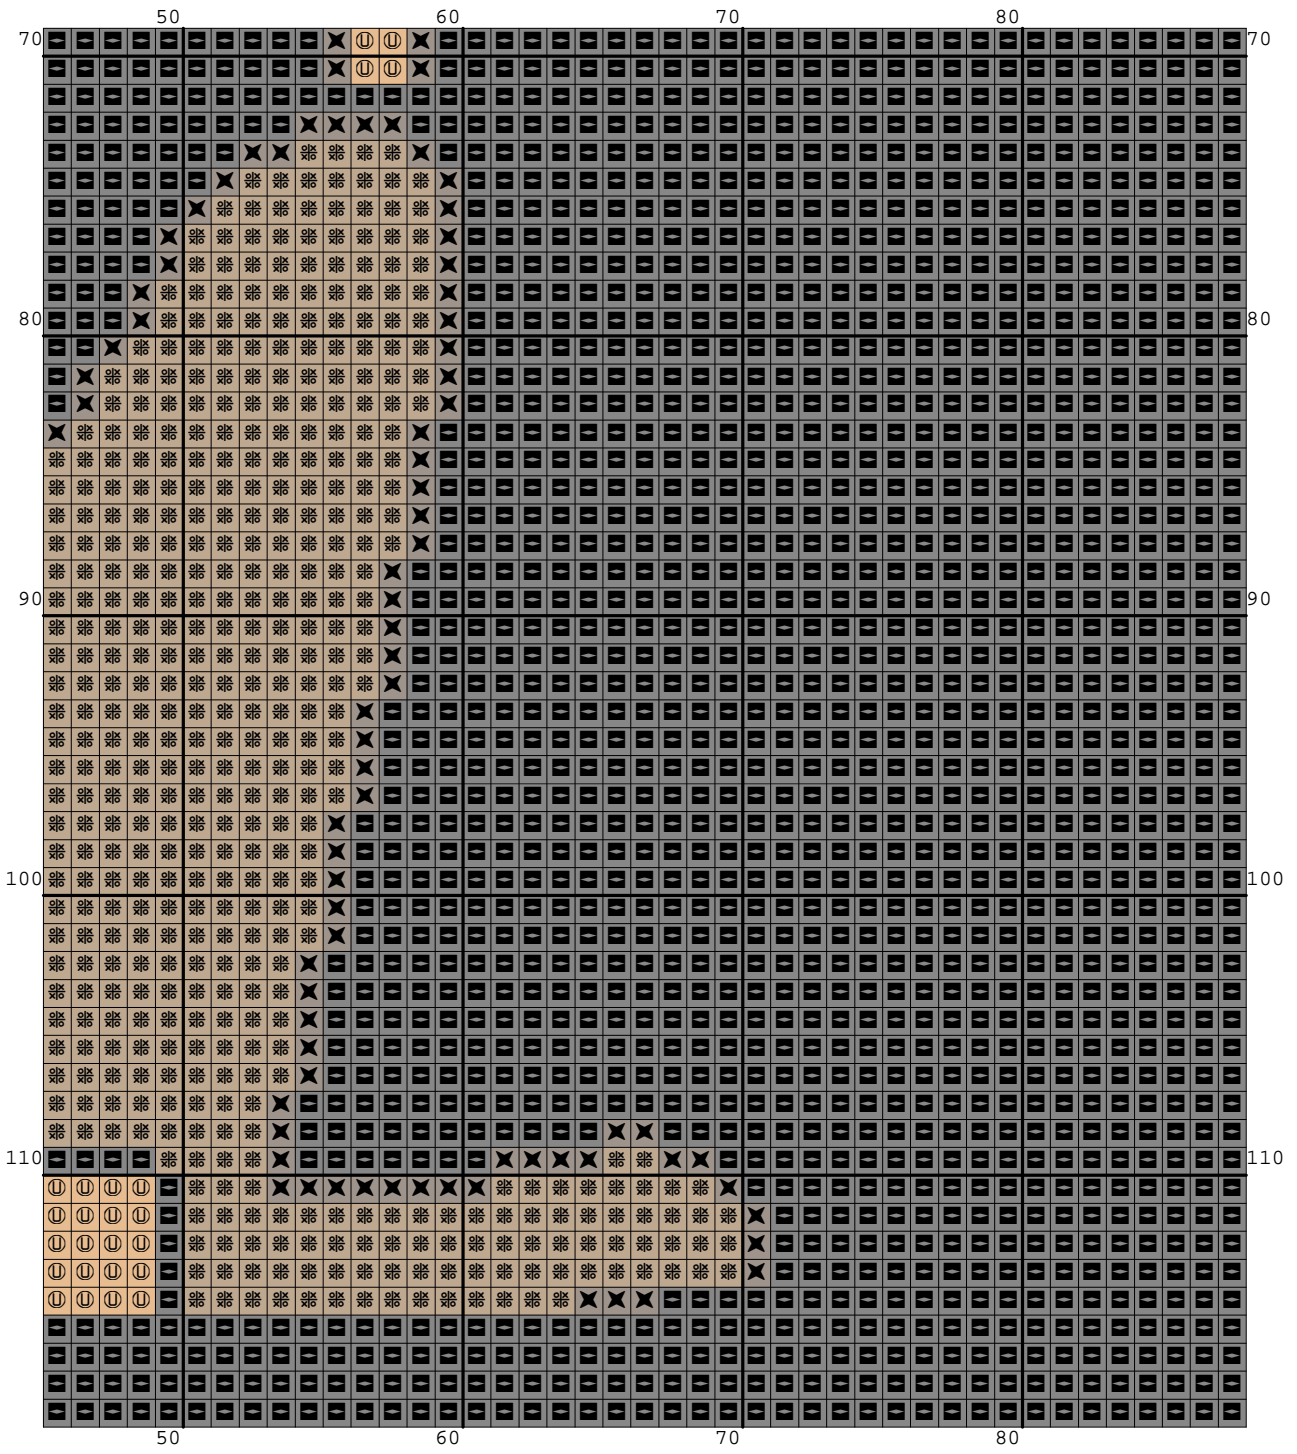

Nazwa: Kot  
Autor: Grzegorz Żochowski

Rozmiar: 88x119  
Kolorów: 5

(PL) Wzór pobrany ze strony: [www.wzory-haftu.pl](http://www.wzory-haftu.pl)  
(EN): Pattern downloaded from: [www.cross-stitch-patterns.eu](http://www.cross-stitch-patterns.eu)

Symbol	Nr nici	Krzyżyki	Motki 2 nitki	Motki 3 nitki	Motki 6 nitek
	DMC 310	7628	3	5	9
	DMC 445	10	1	1	1
	DMC 898	549	1	1	1
	DMC 3828	1203	1	1	2
	DMC 3854	1082	1	1	2