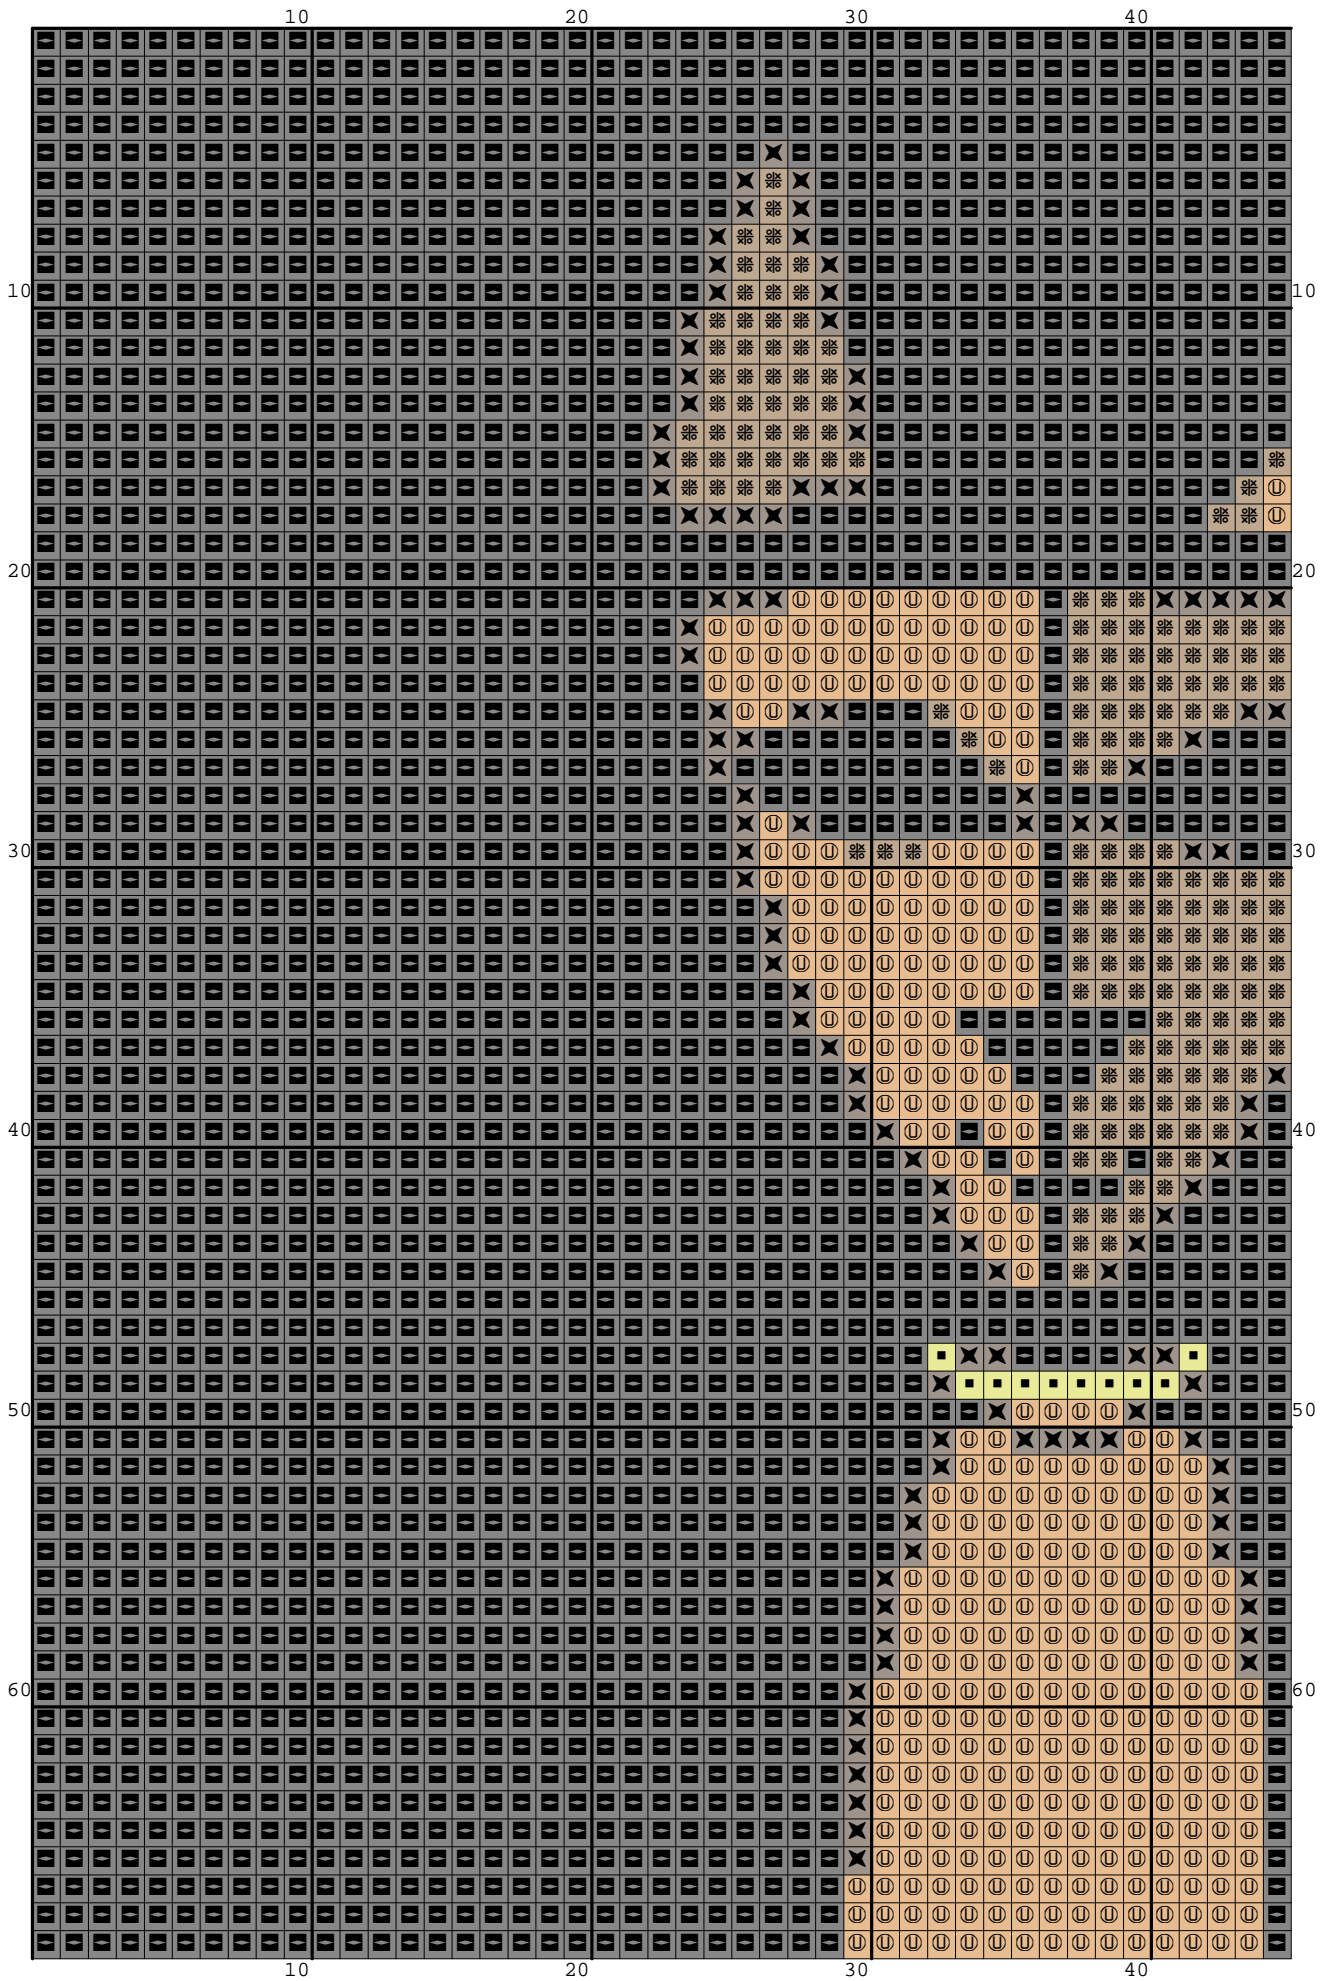

Nazwa: Kot  
Autor: Grzegorz Żochowski

Rozmiar: 88x119  
Kolorów: 5

(PL) Wzór pobrany ze strony: [www.wzory-haftu.pl](http://www.wzory-haftu.pl)  
(EN): Pattern downloaded from: [www.cross-stitch-patterns.eu](http://www.cross-stitch-patterns.eu)

Symbol	Nr nici	Krzyżyki	Motki 2 nitki	Motki 3 nitki	Motki 6 nitek
	DMC 310	7628	3	5	9
	DMC 445	10	1	1	1
	DMC 898	549	1	1	1
	DMC 3828	1203	1	1	2
	DMC 3854	1082	1	1	2