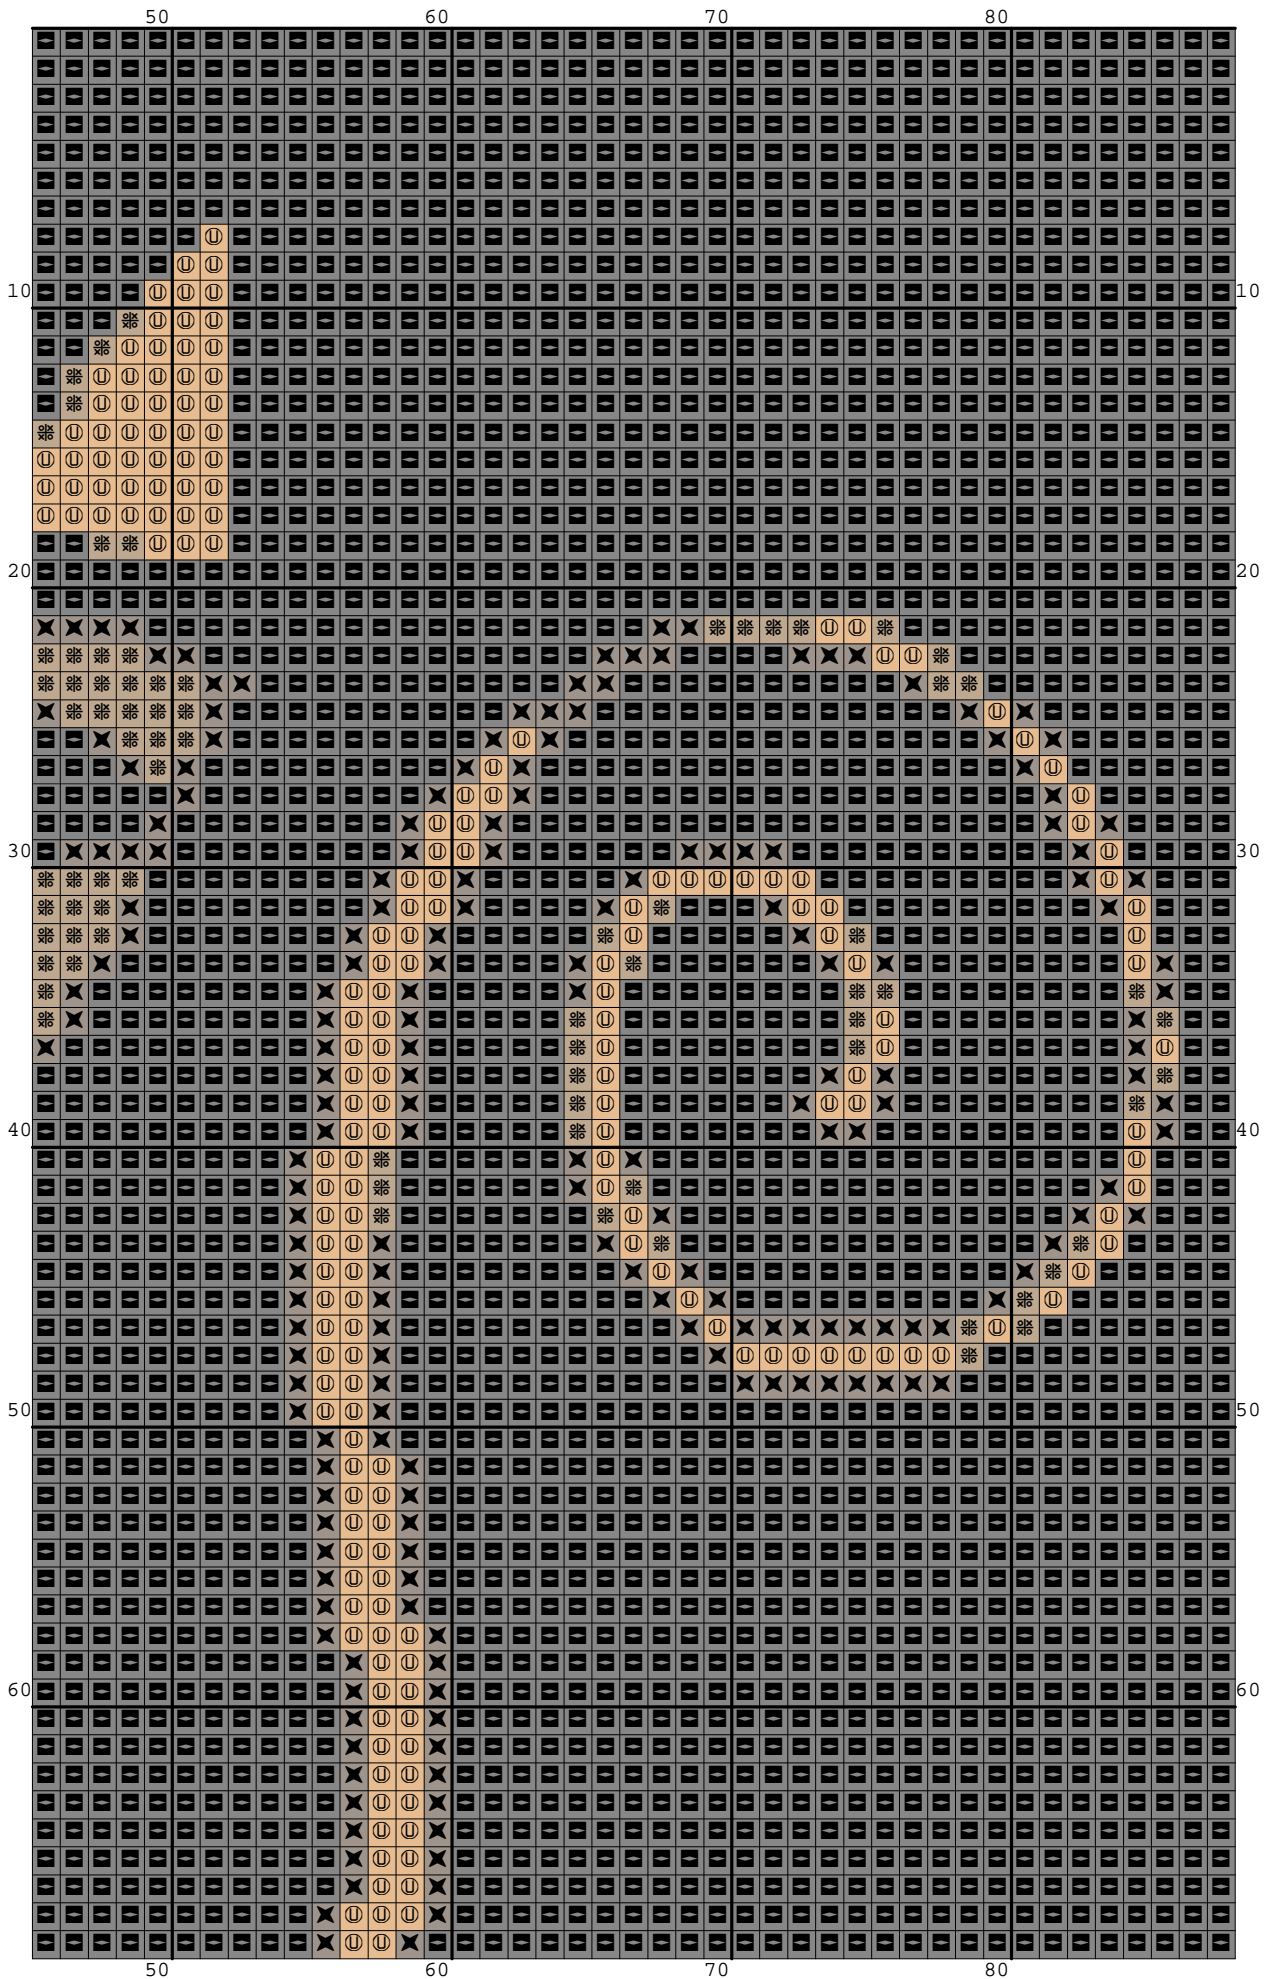

Nazwa: Kot  
Autor: Grzegorz Żochowski

Rozmiar: 88x119  
Kolorów: 5

(PL) Wzór pobrany ze strony: [www.wzory-haftu.pl](http://www.wzory-haftu.pl)  
(EN): Pattern downloaded from: [www.cross-stitch-patterns.eu](http://www.cross-stitch-patterns.eu)

Symbol	Nr nici	Krzyżyki	Motki 2 nitki	Motki 3 nitki	Motki 6 nitek
	DMC 310	7628	3	5	9
	DMC 445	10	1	1	1
	DMC 898	549	1	1	1
	DMC 3828	1203	1	1	2
	DMC 3854	1082	1	1	2