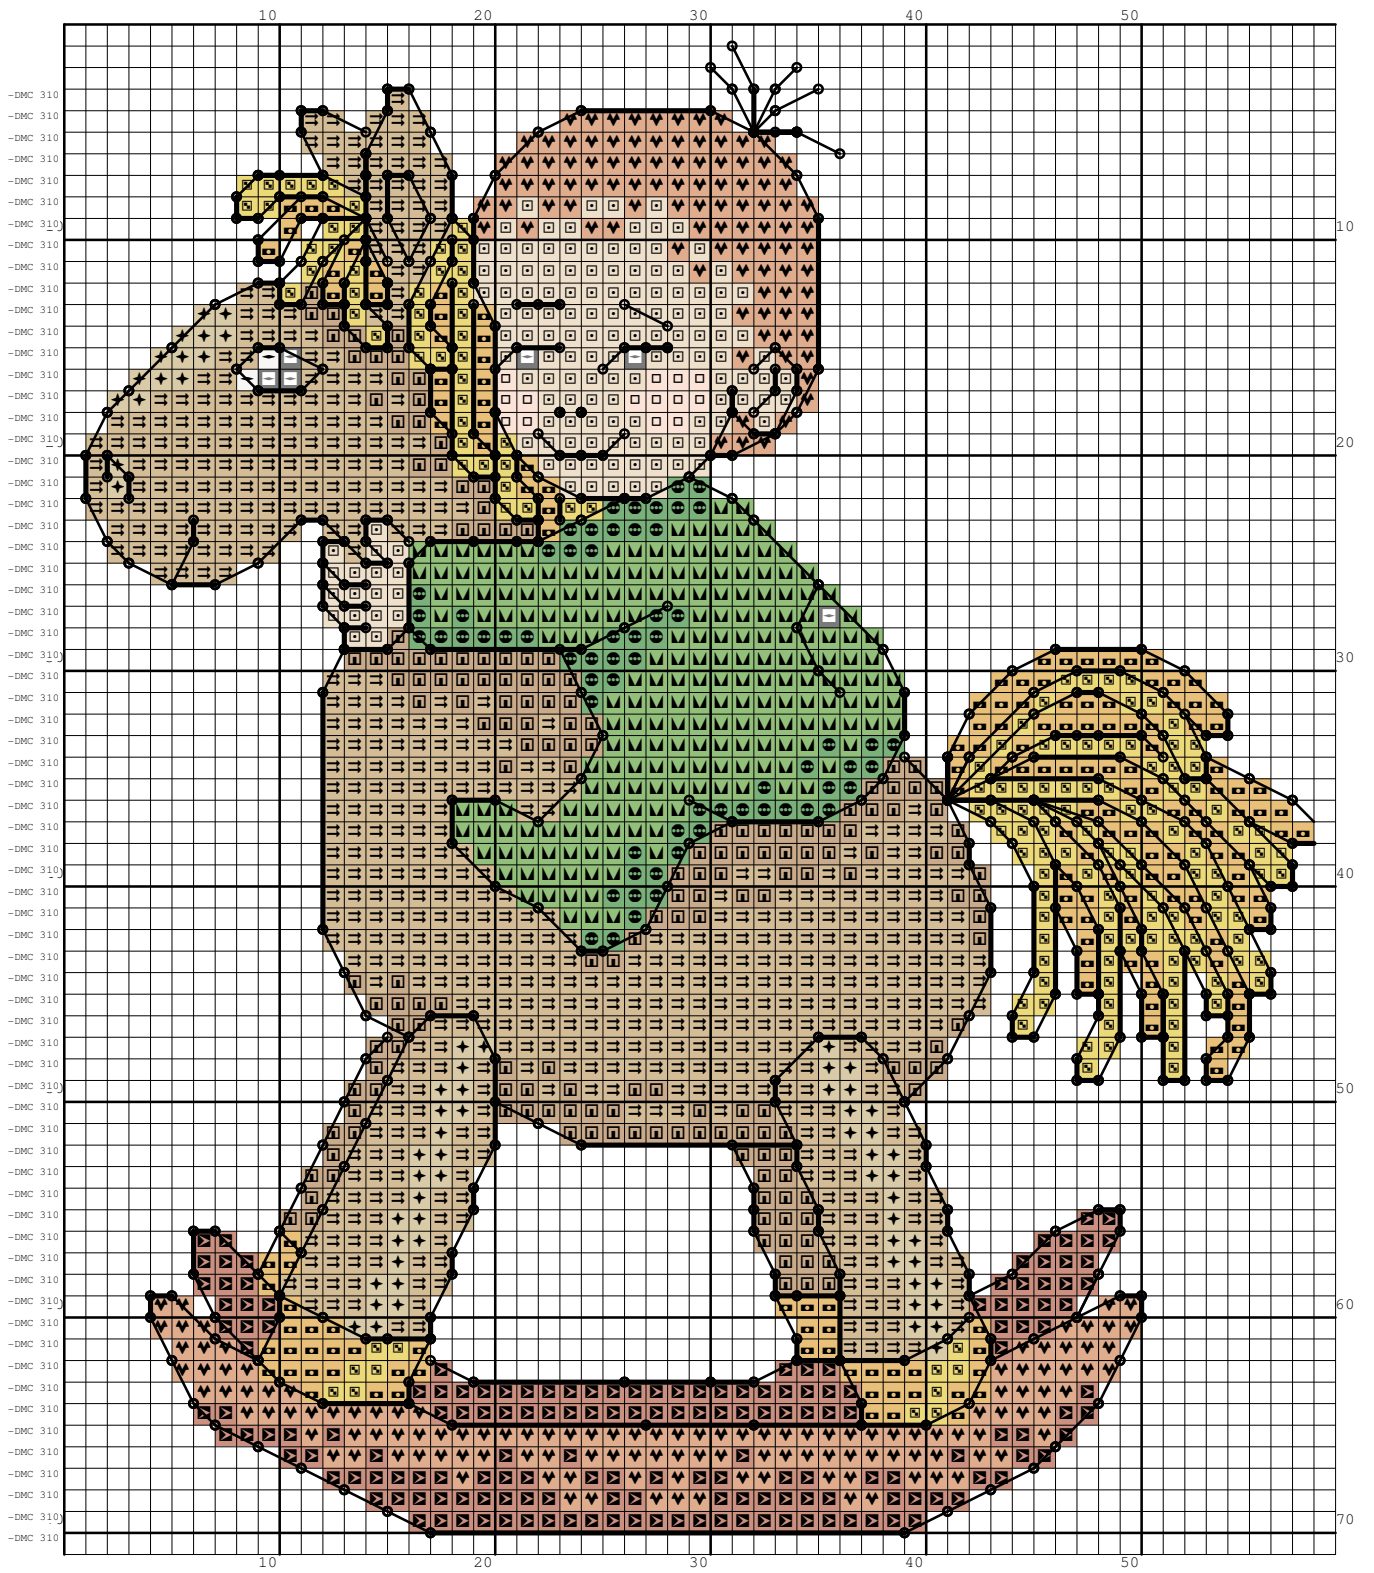

Nazwa: Patataj :)
Autor: look4me

Rozmiar: 59x71
Kolorów: 14

(PL) Wzór pobrany ze strony: www.wzory-haftu.pl
(EN): Pattern downloaded from: www.cross-stitch-patterns.eu

Symbol	Nr nici	Krzyżyki	Motki 2 nitki	Motki 3 nitki	Motki 6 nitek
	Kanwa	2162	1	2	3
	DMC 225	14	1	1	1
	DMC 310	6	1	1	2
	DMC 402	230	1	1	1
	DMC 436	186	1	1	1
	DMC 437	599	1	1	1
	DMC 726	158	1	1	1
	DMC 738	65	1	1	1
	DMC 906	64	1	1	1
	DMC 907	213	1	1	1
	DMC 972	176	1	1	1
	DMC 3770	143	1	1	1
	DMC 3776	171	1	1	1
	DMC B5200	2	1	1	1