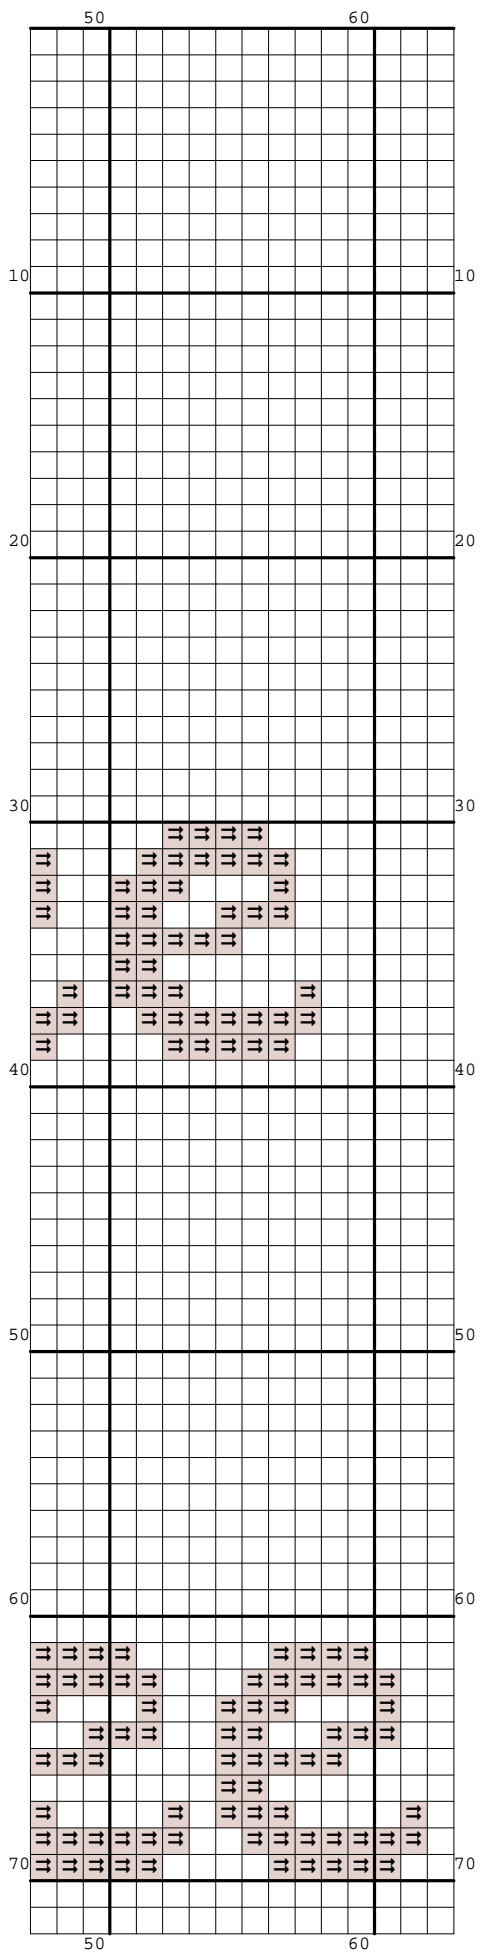

Nazwa: Kawa 1
Autor: Nickole214

Rozmiar: 63x72
Kolorów: 2

(PL) Wzór pobrany ze strony: www.wzory-haftu.pl
(EN): Pattern downloaded from: www.cross-stitch-patterns.eu

Symbol	Nr nici	Krzyżyki	Motki 2 nitki	Motki 3 nitki	Motki 6 nitek
<input type="checkbox"/>	Kanwa	3488	1	2	3
<input checked="" type="checkbox"/>	DMC 301	1048	1	1	1