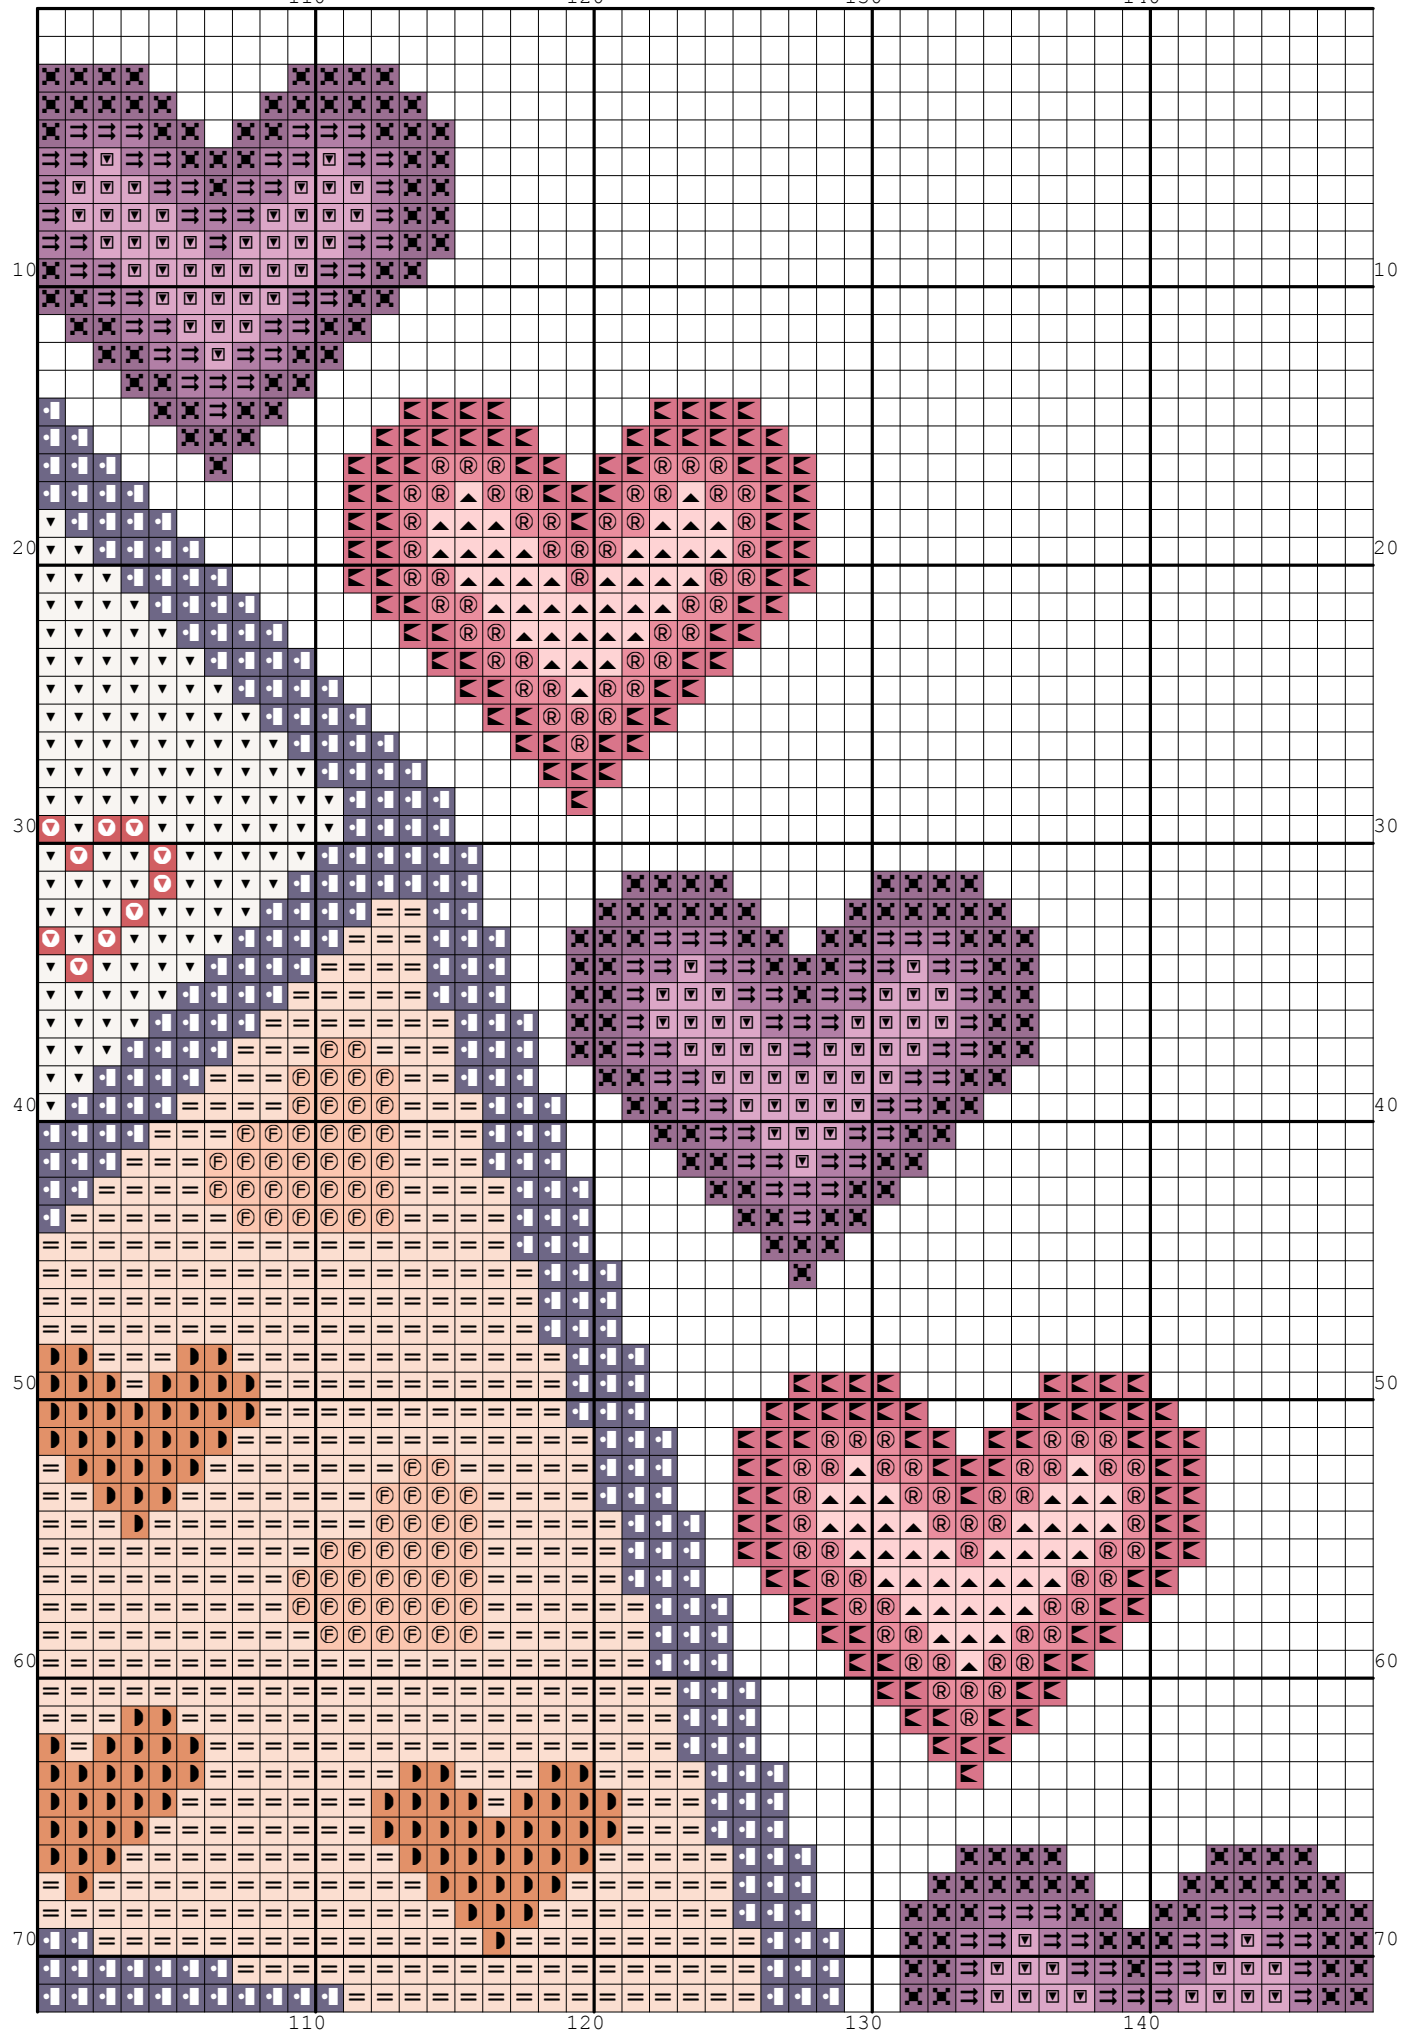

Nazwa: Koperta
Autor: stiki88

Rozmiar: 148x126
Kolorów: 16

(PL): Wzór pobrany ze strony: www.wzory-haftu.pl
(EN): Pattern downloaded from: www.cross-stitch-patterns.eu

Symbol	Nr nici	Krzyżyki	Motki 2 nitki	Motki 3 nitki	Motki 6 nitek
	Kanwa	7510	3	4	8
	DMC BLANC	1995	1	2	3
	DMC 225	3066	2	2	4
	DMC 321	56	1	1	1
	DMC 353	396	1	1	1
	DMC 552	702	1	1	1
	DMC 553	450	1	1	1
	DMC 554	360	1	1	1
	DMC 666	416	1	1	1
	DMC 722	444	1	1	1
	DMC 777	60	1	1	1
	DMC 796	1715	1	1	2
	DMC 798	134	1	1	1
	DMC 961	624	1	1	1
	DMC 962	400	1	1	1
	DMC 963	320	1	1	1