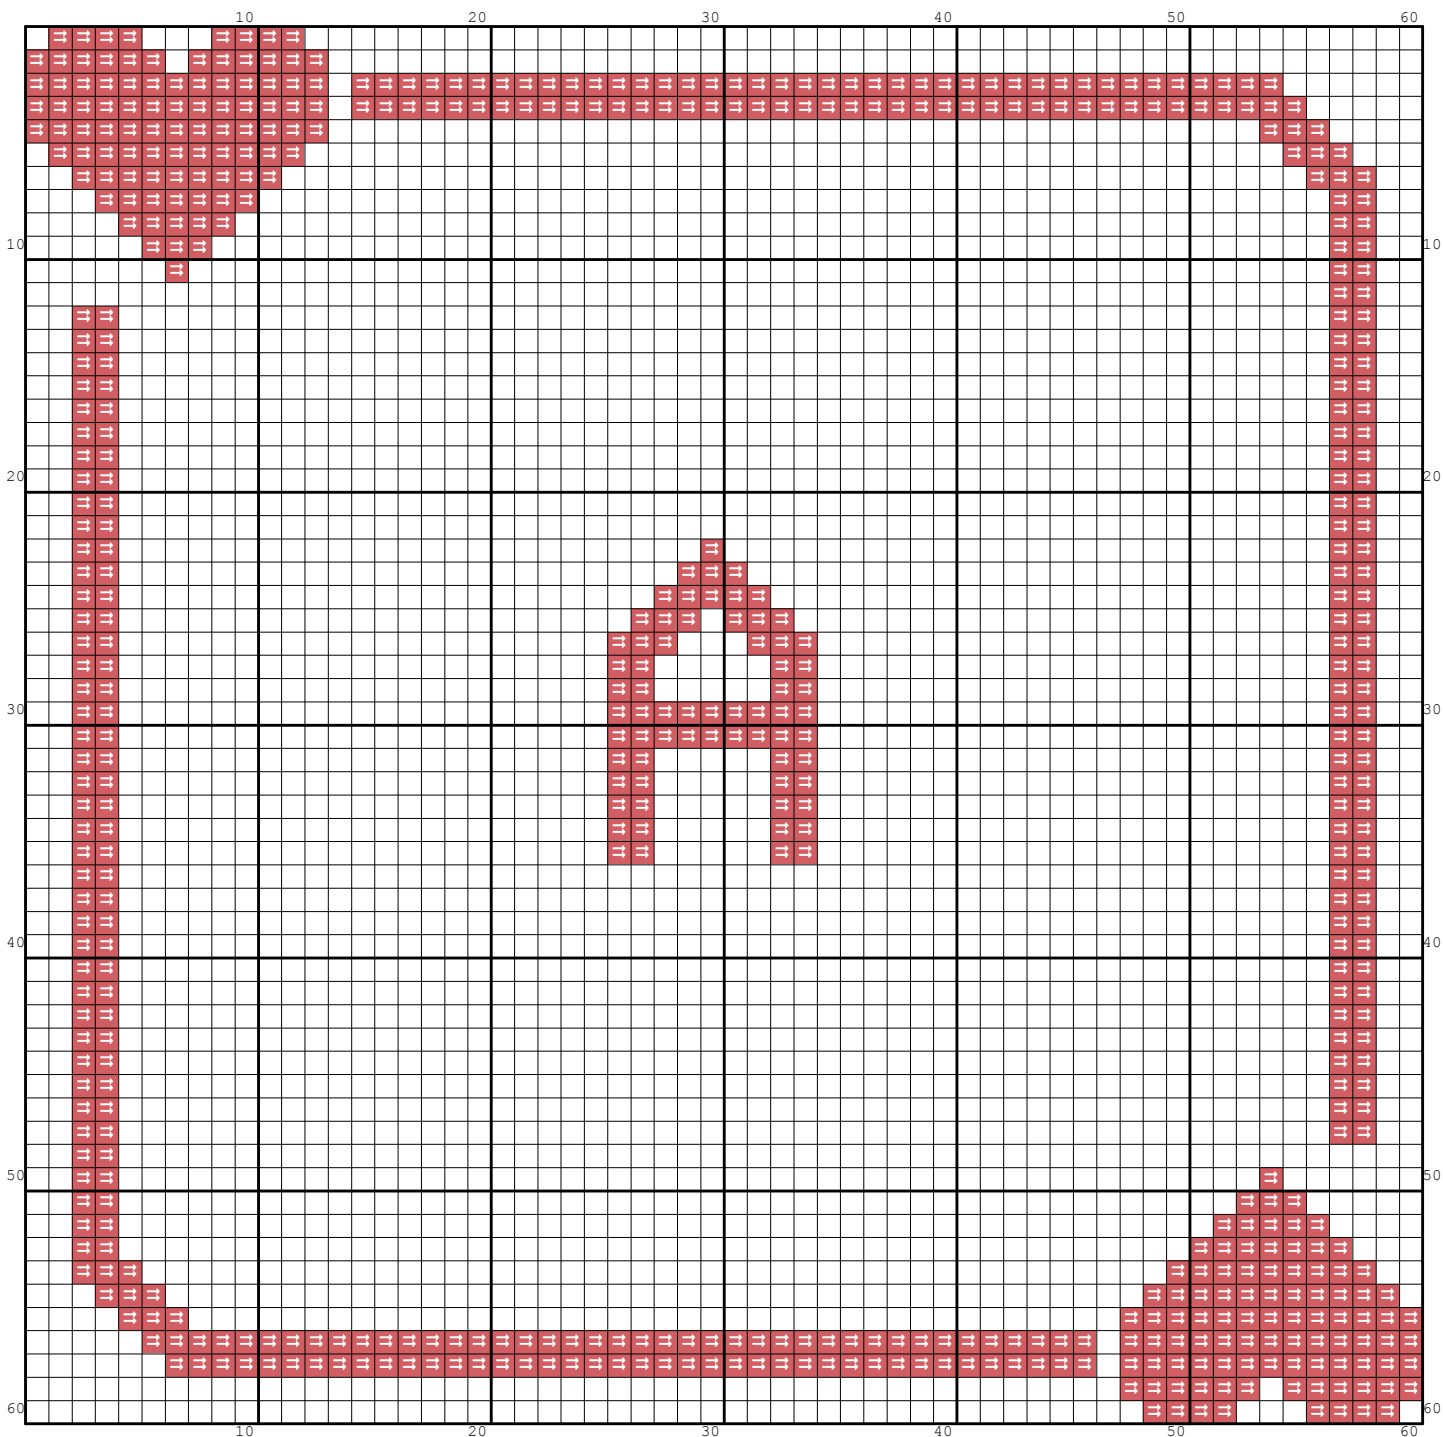

Nazwa: Biscornu - as kier  
Autor: stiki88

Rozmiar: 60x60  
Kolorów: 2

(PL): Wzór pobrany ze strony: [www.wzory-haftu.pl](http://www.wzory-haftu.pl)  
(EN): Pattern downloaded from: [www.cross-stitch-patterns.eu](http://www.cross-stitch-patterns.eu)

Symbol	Nr nici	Krzyżyki	Motki 2 nitki	Motki 3 nitki	Motki 6 nitek
	Kanwa	2999	2	2	4
	DMC 666	601	1	1	1