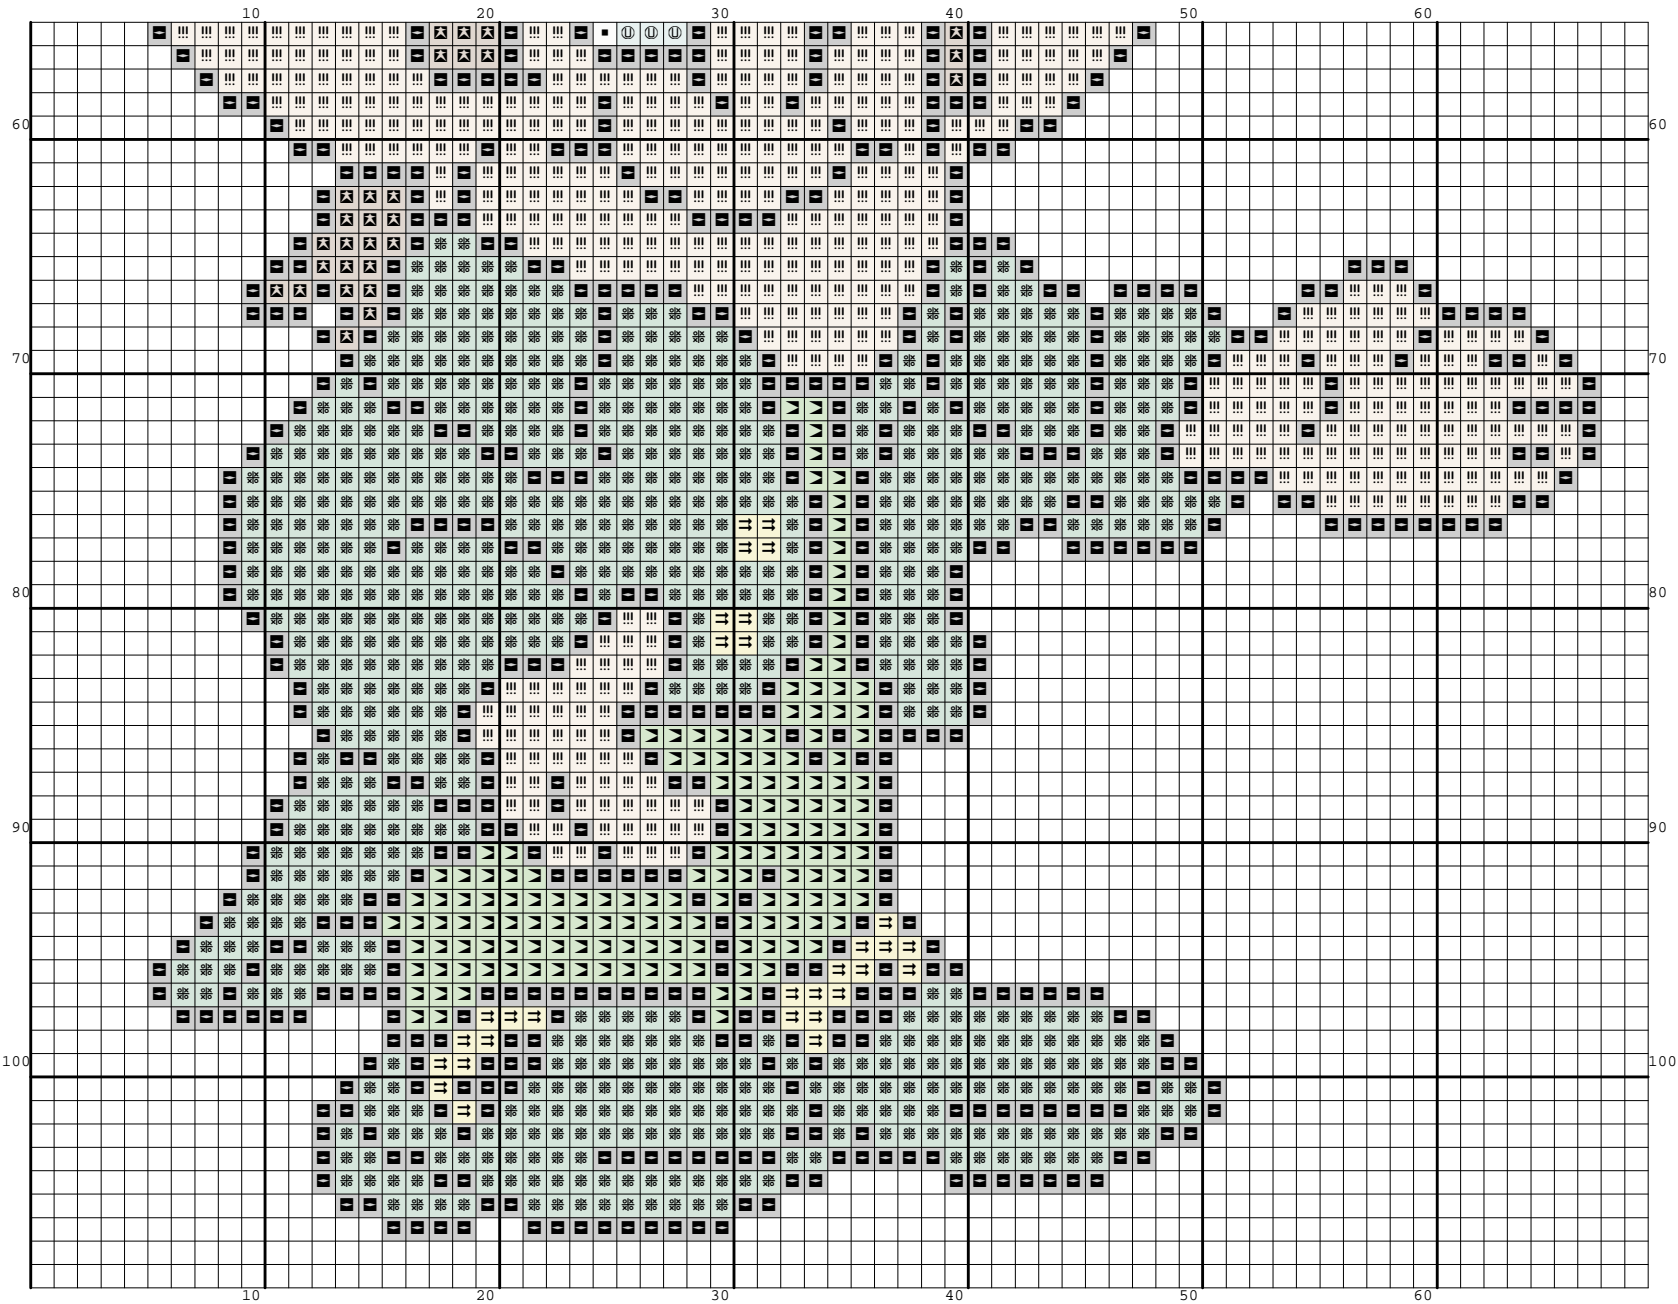

Nazwa: Elf  
Autor: Nickole214

Rozmiar: 69x109  
Kolorów: 10

(PL) Wzór pobrany ze strony: [www.wzory-haftu.pl](http://www.wzory-haftu.pl)  
(EN): Pattern downloaded from: [www.cross-stitch-patterns.eu](http://www.cross-stitch-patterns.eu)

Symbol	Nr nici	Krzyżyki	Motki 2 nitki	Motki 3 nitki	Motki 6 nitek
	Kanwa	3712	2	2	4
	DMC BLANC	22	1	1	1
	DMC 310	922	1	1	1
	DMC 420	172	1	1	1
	DMC 598	15	1	1	1
	DMC 727	30	1	1	1
	DMC 906	38	1	1	1
	DMC 907	678	1	1	1
	DMC 913	1308	1	1	2
	DMC 3770	624	1	1	1