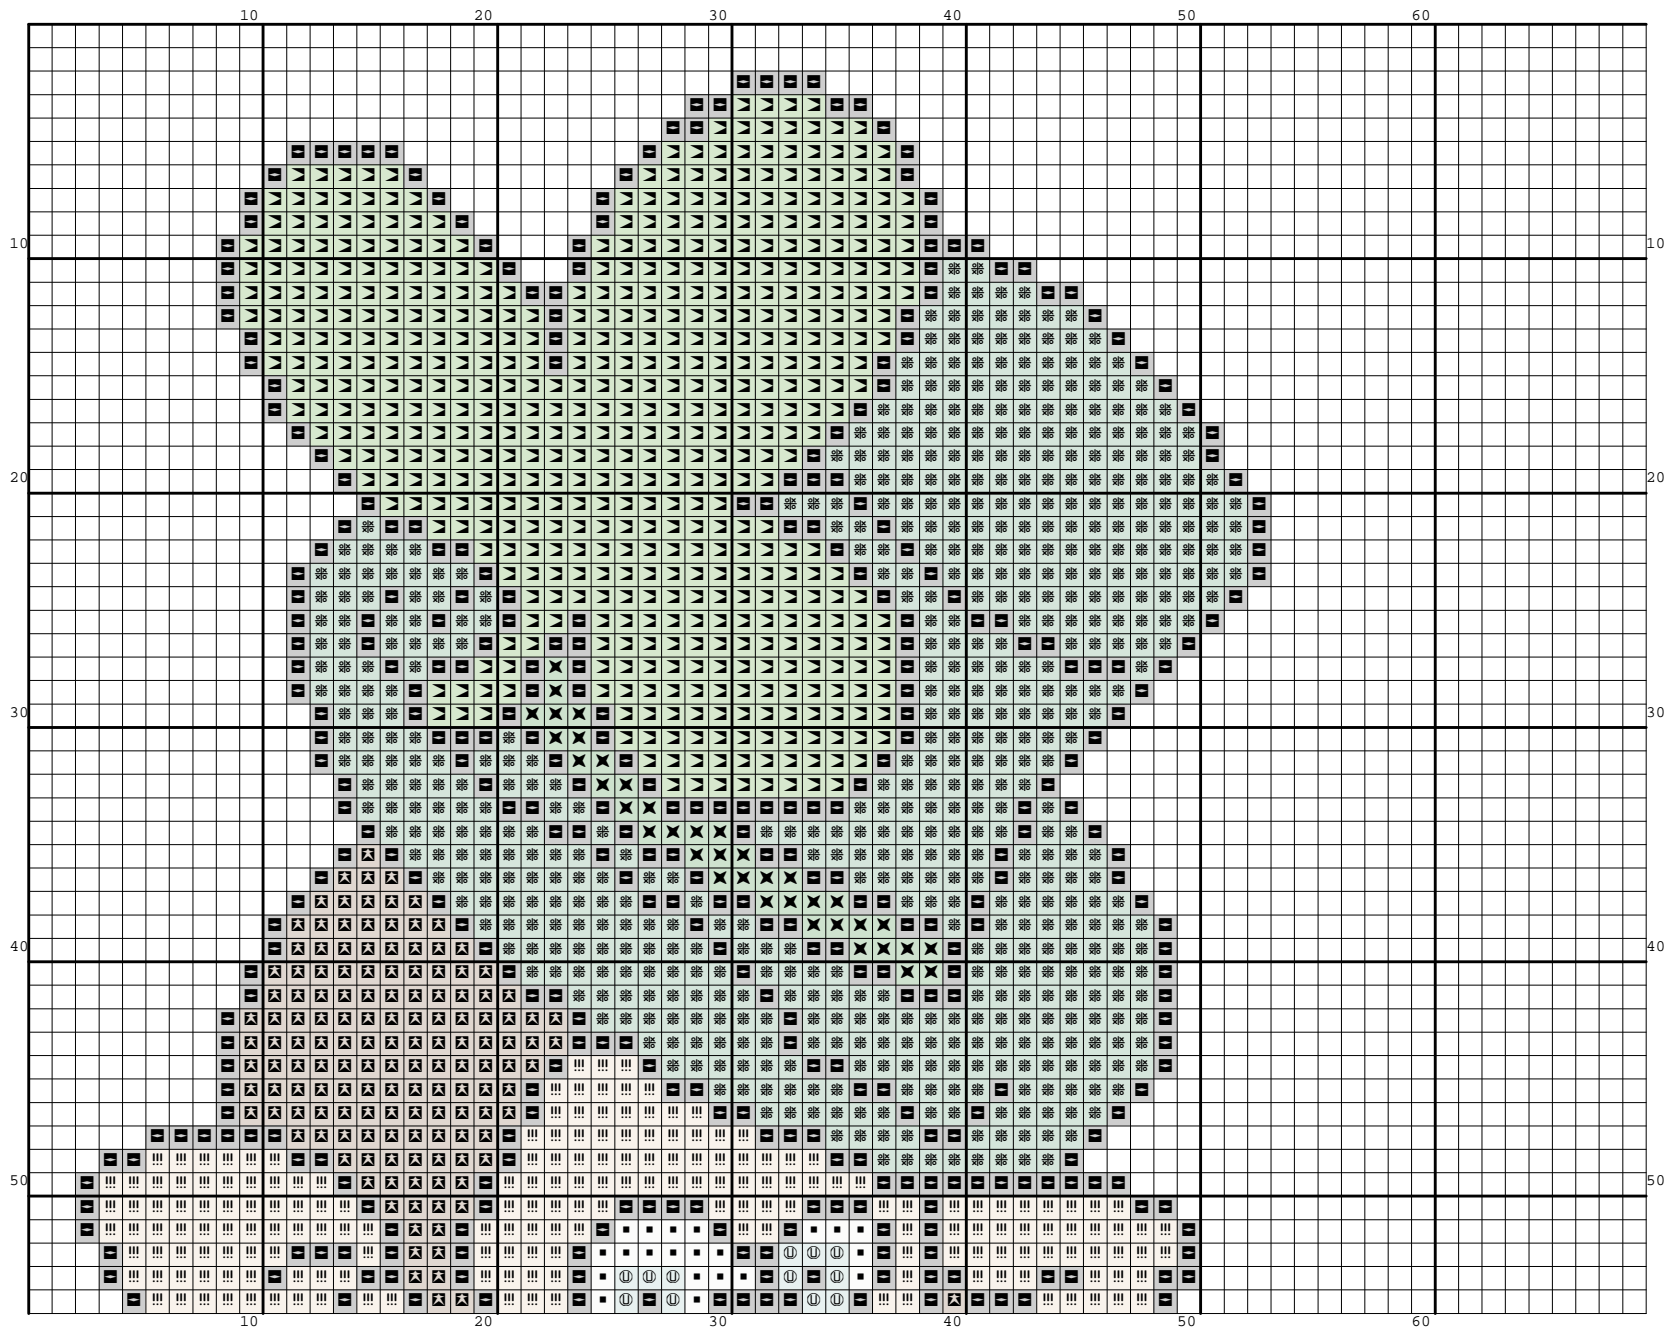

Nazwa: Elf  
Autor: Nickole214

Rozmiar: 69x109  
Kolorów: 10

(PL) Wzór pobrany ze strony: [www.wzory-haftu.pl](http://www.wzory-haftu.pl)  
(EN): Pattern downloaded from: [www.cross-stitch-patterns.eu](http://www.cross-stitch-patterns.eu)

Symbol	Nr nici	Krzyżyki	Motki 2 nitki	Motki 3 nitki	Motki 6 nitek
	Kanwa	3712	2	2	4
	DMC BLANC	22	1	1	1
	DMC 310	922	1	1	1
	DMC 420	172	1	1	1
	DMC 598	15	1	1	1
	DMC 727	30	1	1	1
	DMC 906	38	1	1	1
	DMC 907	678	1	1	1
	DMC 913	1308	1	1	2
	DMC 3770	624	1	1	1