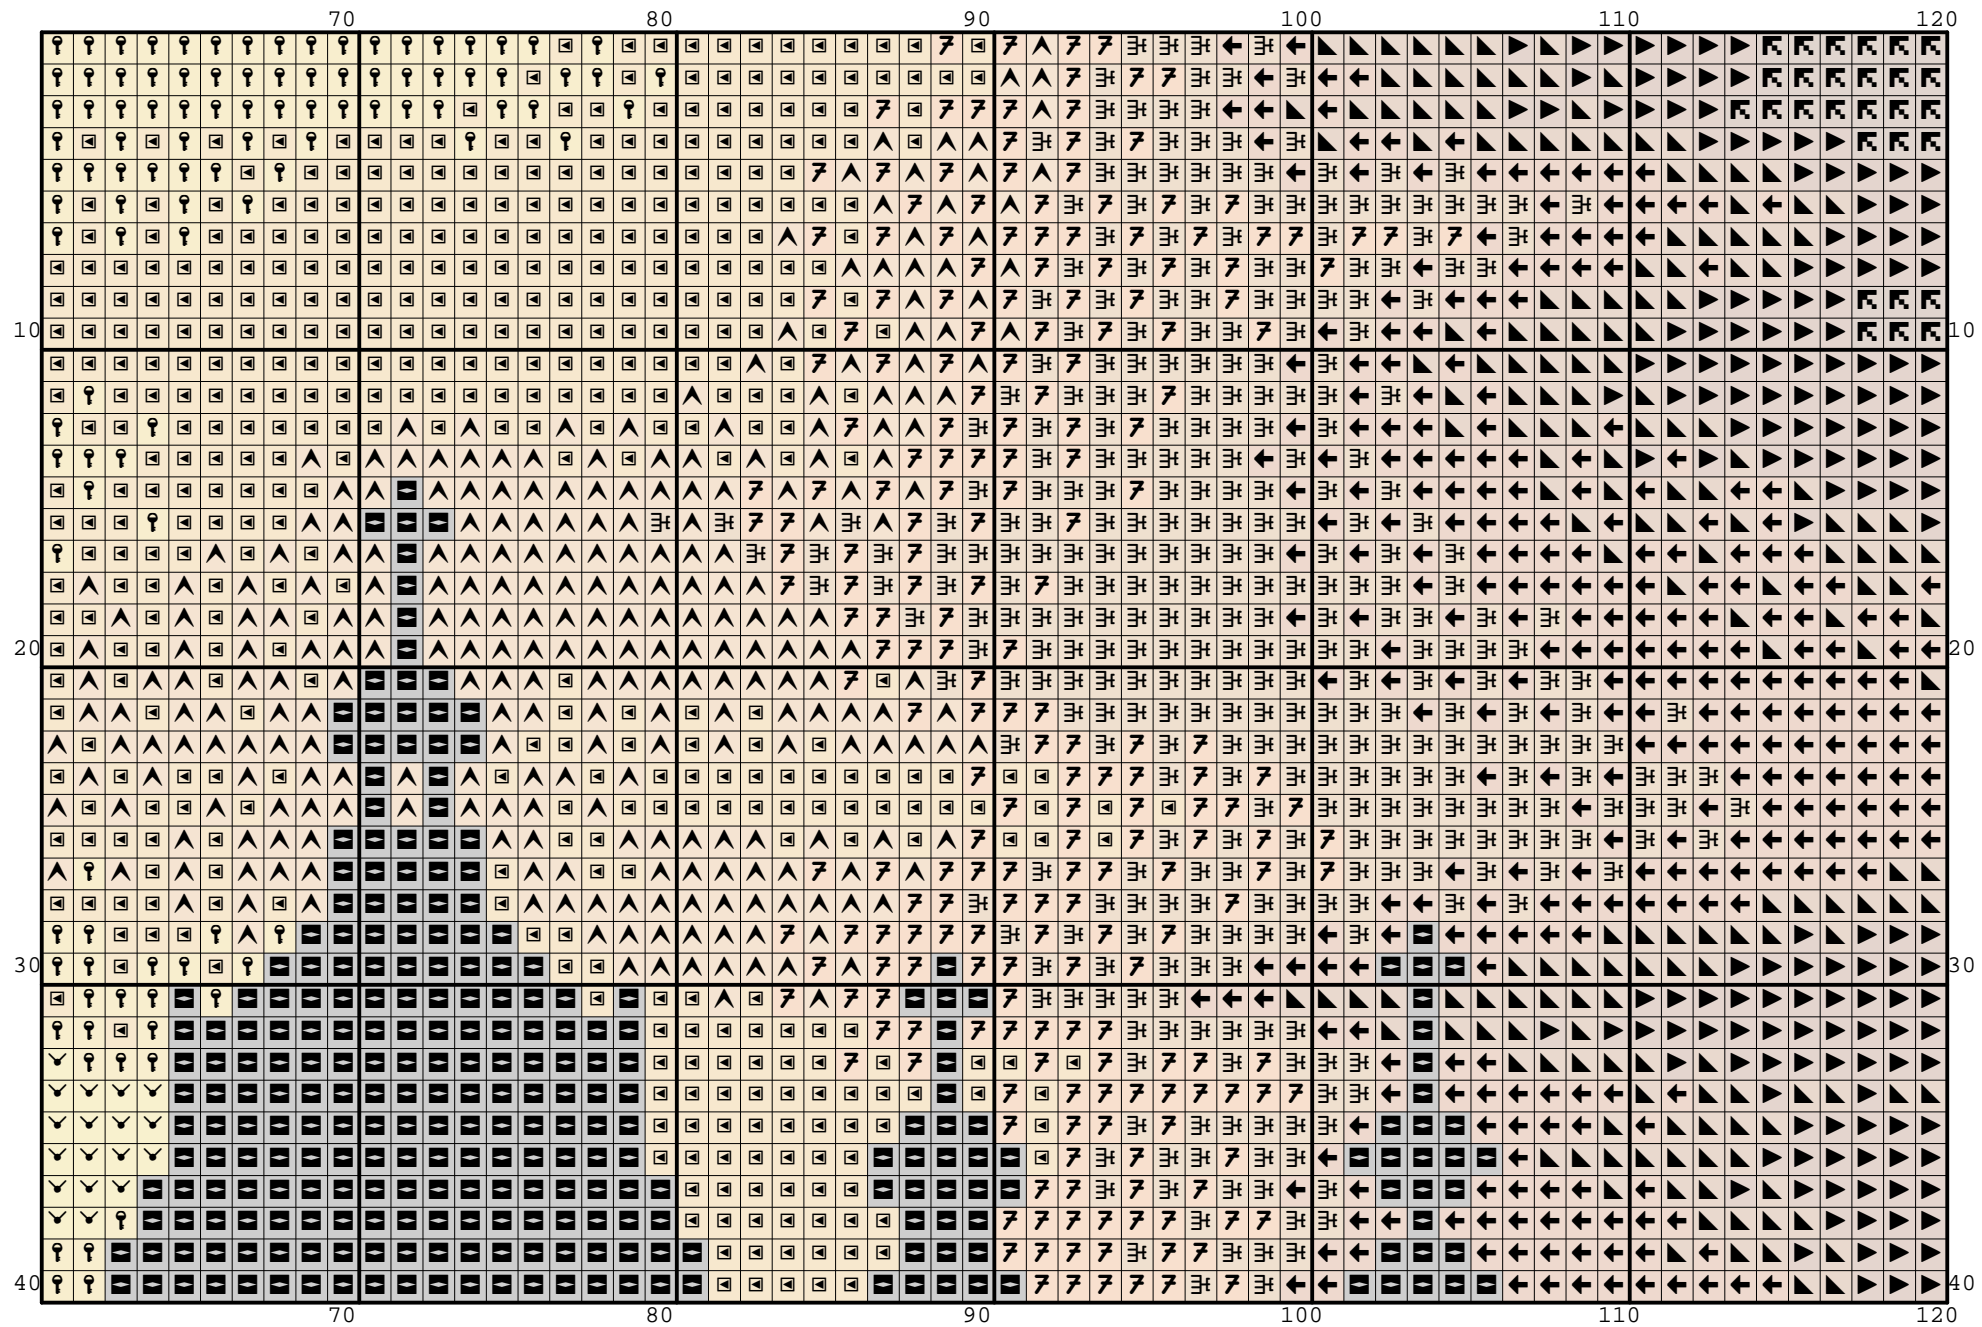

Nazwa: Kościoły o zachodzie słońca  
Autor: Nickole214

Rozmiar: 120x80  
Kolorów: 13

(PL) Wzór pobrany ze strony: [www.wzory-haftu.pl](http://www.wzory-haftu.pl)  
(EN) Pattern downloaded from: [www.cross-stitch-patterns.eu](http://www.cross-stitch-patterns.eu)

Symbol	Nr nici	Krzyżyki	Motki 2 nitki	Motki 3 nitki	Motki 6 nitek
	DMC 310	3432	1	2	3
	DMC 445	227	1	1	1
	DMC 726	765	1	1	1
	DMC 741	536	1	1	1
	DMC 742	1177	1	1	1
	DMC 743	1037	1	1	1
	DMC 780	28	1	1	1
	DMC 975	195	1	1	1
	DMC 976	320	1	1	1
	DMC 977	610	1	1	1
	DMC 3826	412	1	1	1
	DMC 3853	507	1	1	1
	DMC 3854	354	1	1	1