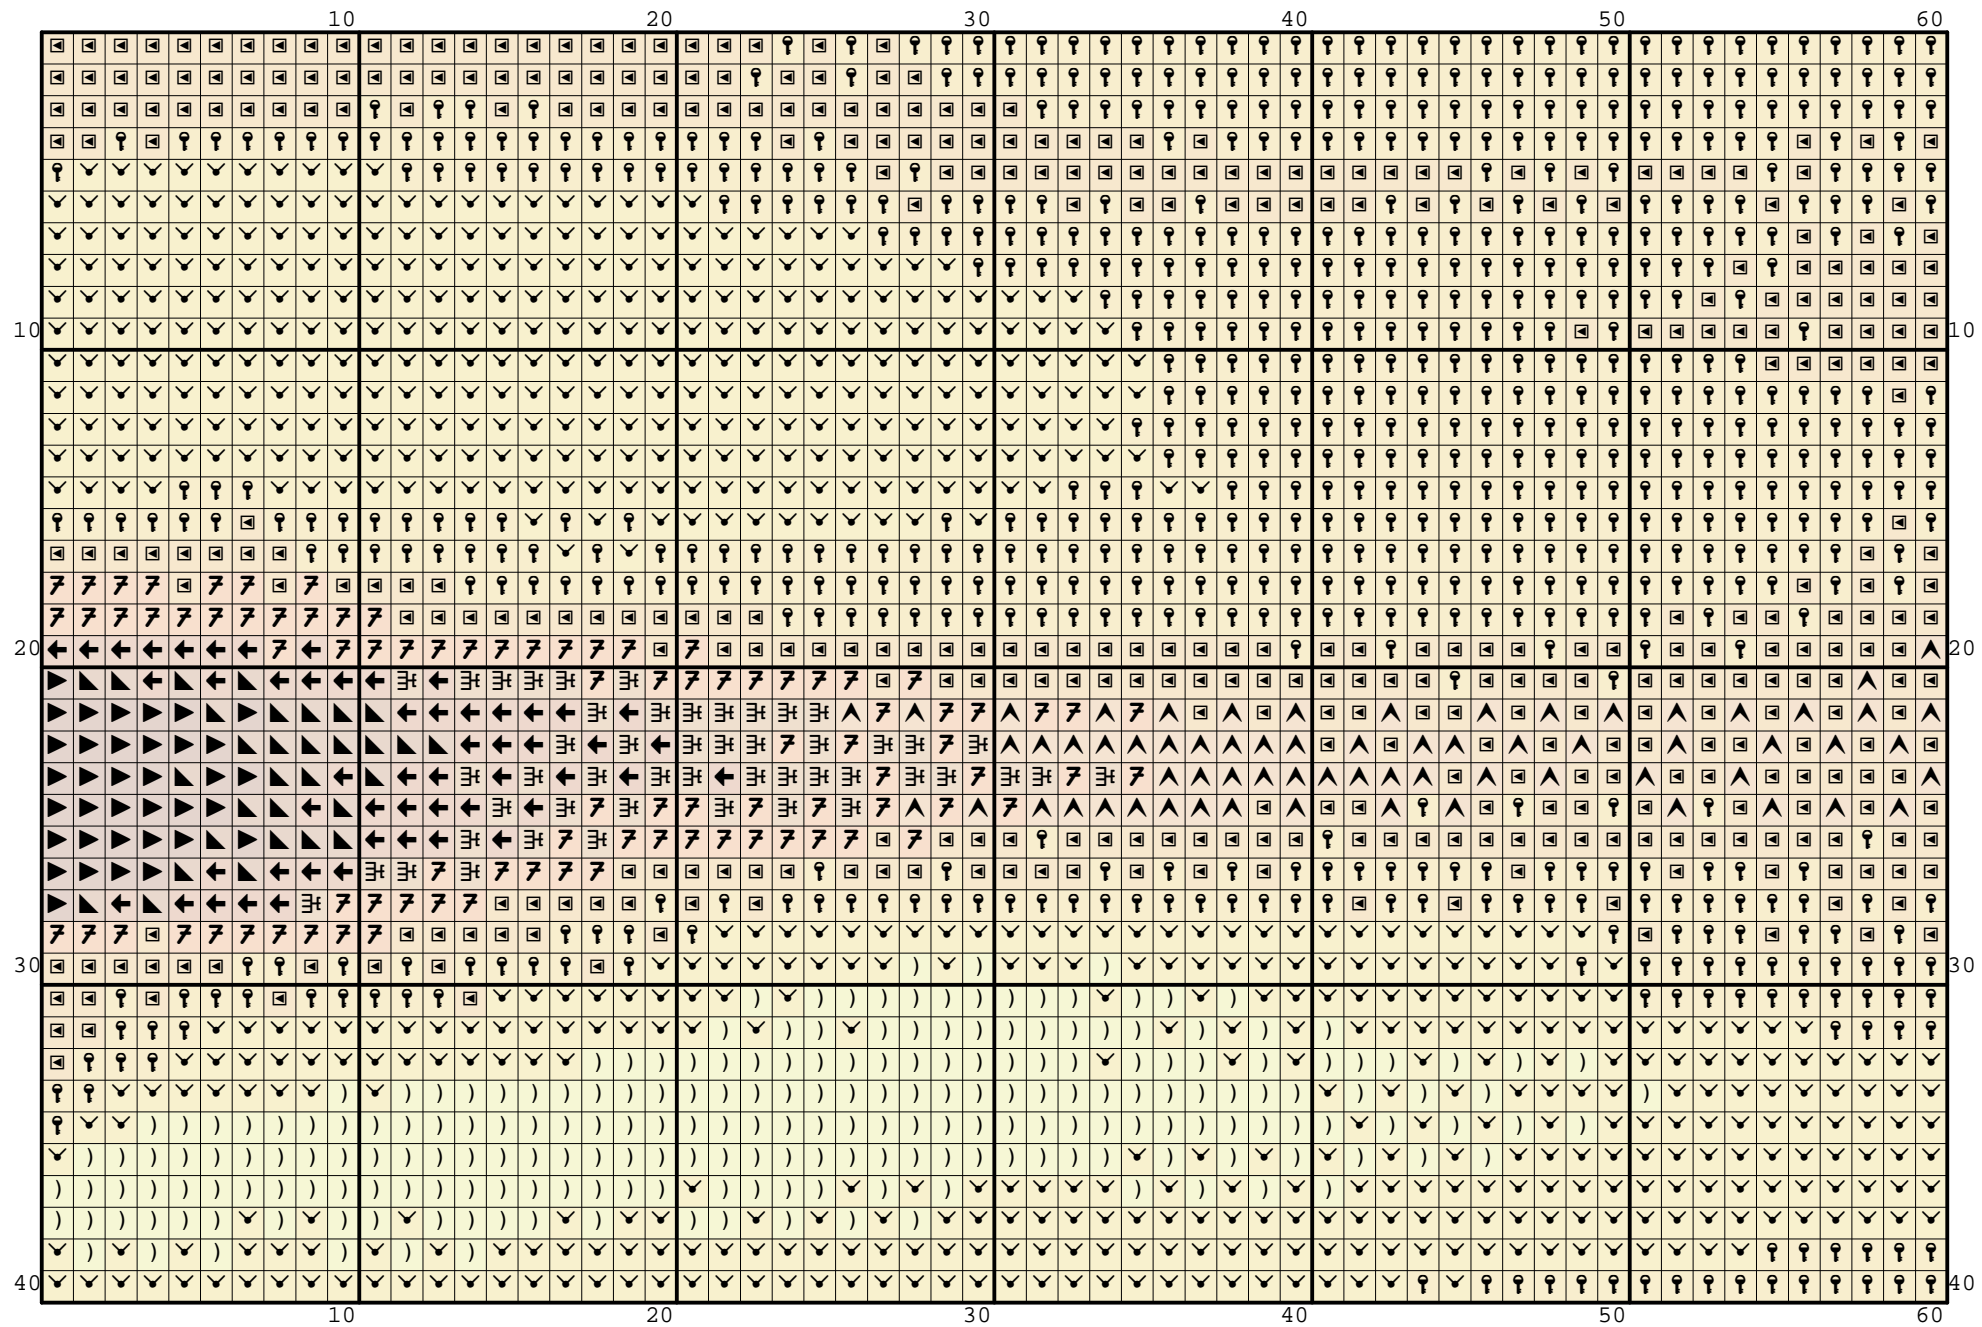

Nazwa: Kościoły o zachodzie słońca  
Autor: Nickole214

Rozmiar: 120x80  
Kolorów: 13

(PL) Wzór pobrany ze strony: [www.wzory-haftu.pl](http://www.wzory-haftu.pl)  
(EN) Pattern downloaded from: [www.cross-stitch-patterns.eu](http://www.cross-stitch-patterns.eu)

Symbol	Nr nici	Krzyżyki	Motki 2 nitki	Motki 3 nitki	Motki 6 nitek
	DMC 310	3432	1	2	3
	DMC 445	227	1	1	1
	DMC 726	765	1	1	1
	DMC 741	536	1	1	1
	DMC 742	1177	1	1	1
	DMC 743	1037	1	1	1
	DMC 780	28	1	1	1
	DMC 975	195	1	1	1
	DMC 976	320	1	1	1
	DMC 977	610	1	1	1
	DMC 3826	412	1	1	1
	DMC 3853	507	1	1	1
	DMC 3854	354	1	1	1