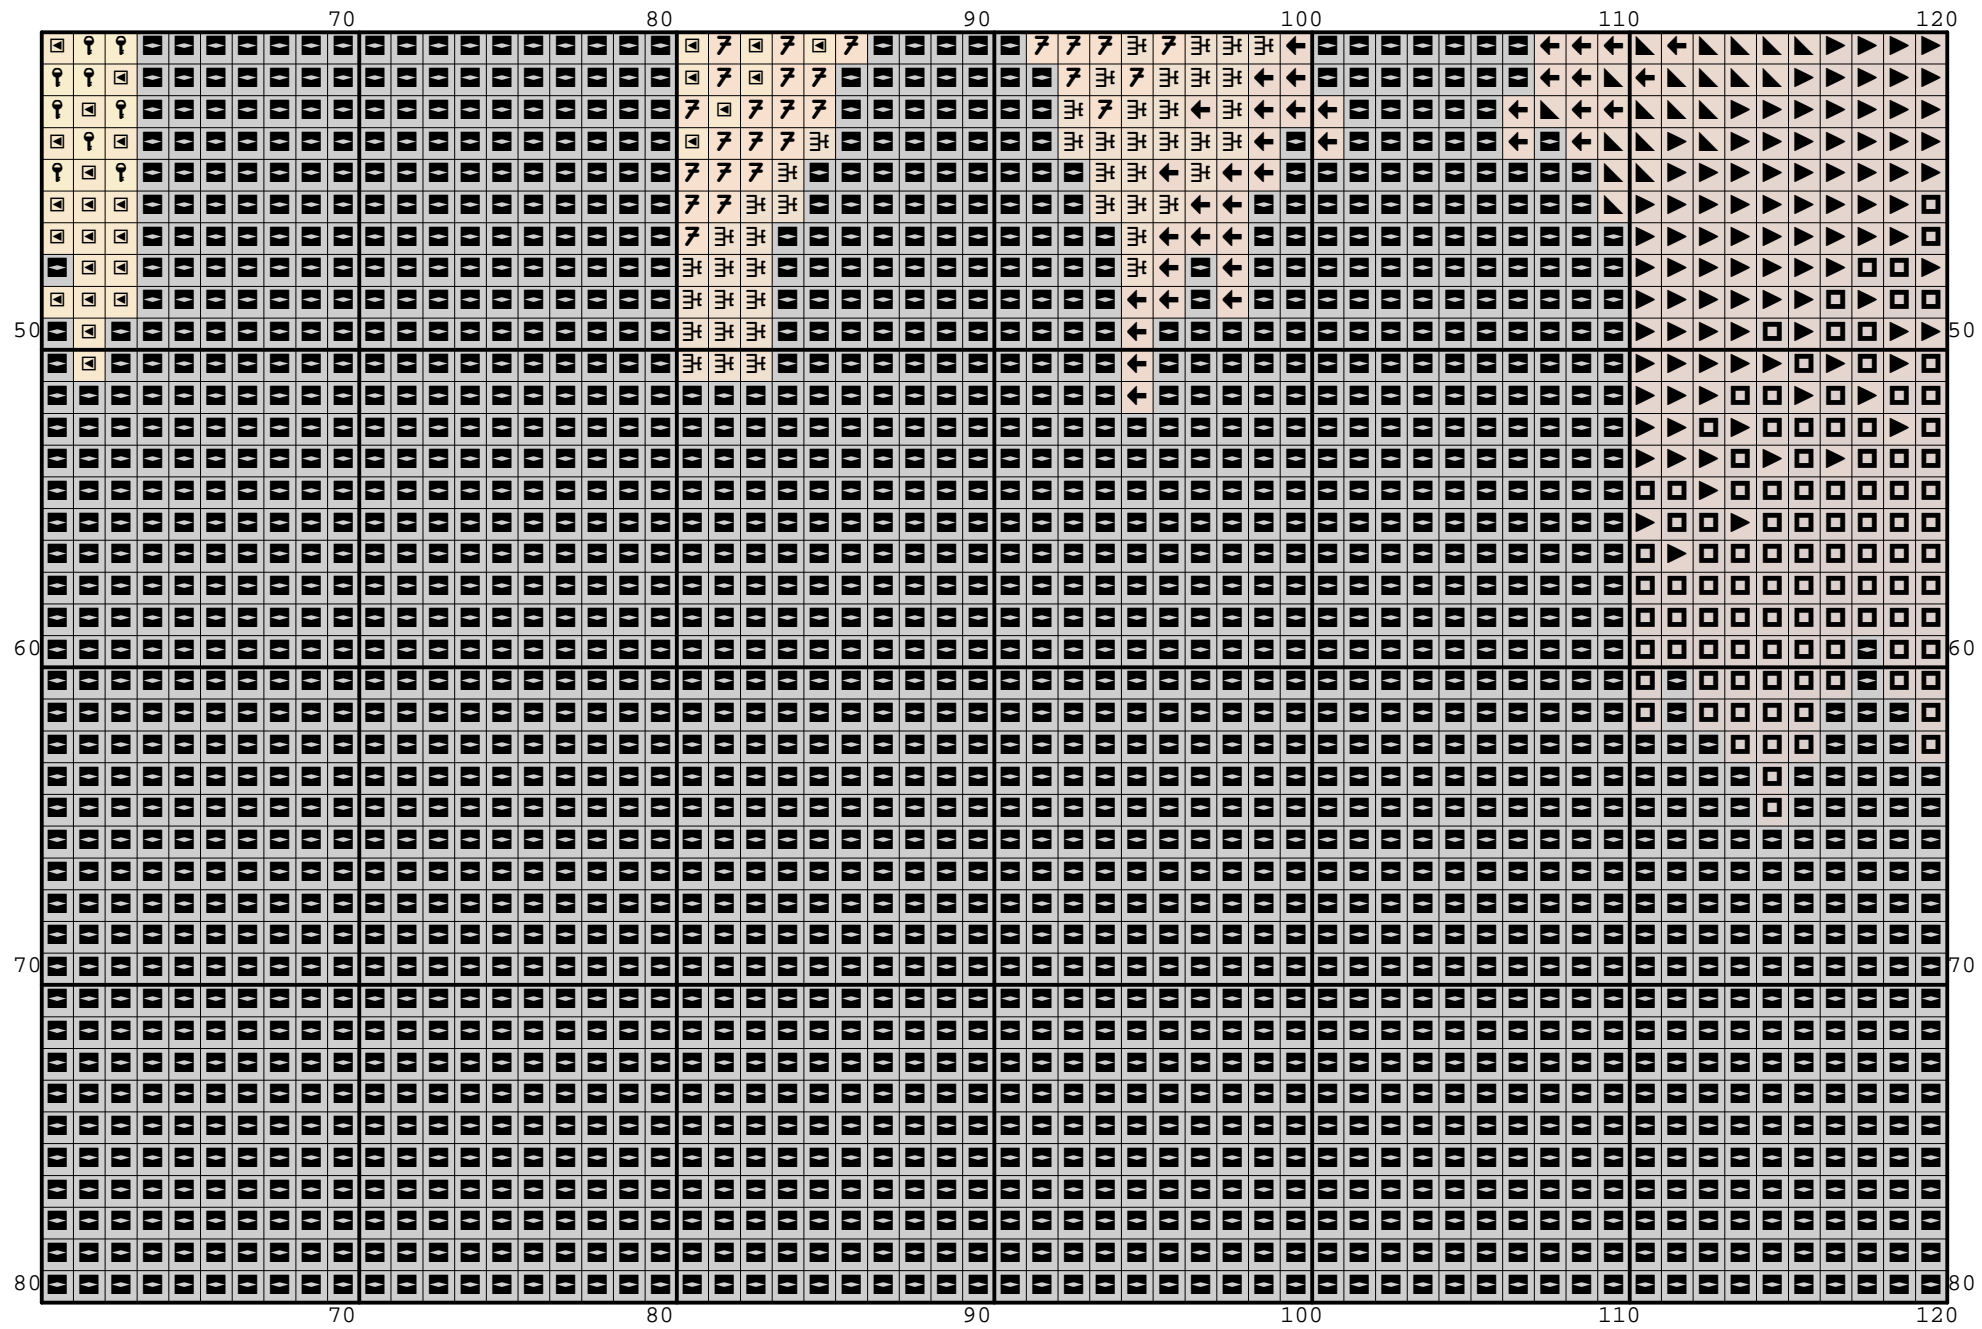

Nazwa: Kościoły o zachodzie słońca
Autor: Nickole214

Rozmiar: 120x80
Kolorów: 13

(PL) Wzór pobrany ze strony: www.wzory-haftu.pl
(EN) Pattern downloaded from: www.cross-stitch-patterns.eu

Symbol	Nr nici	Krzyżyki	Motki 2 nitki	Motki 3 nitki	Motki 6 nitek
	DMC 310	3432	1	2	3
	DMC 445	227	1	1	1
	DMC 726	765	1	1	1
	DMC 741	536	1	1	1
	DMC 742	1177	1	1	1
	DMC 743	1037	1	1	1
	DMC 780	28	1	1	1
	DMC 975	195	1	1	1
	DMC 976	320	1	1	1
	DMC 977	610	1	1	1
	DMC 3826	412	1	1	1
	DMC 3853	507	1	1	1
	DMC 3854	354	1	1	1