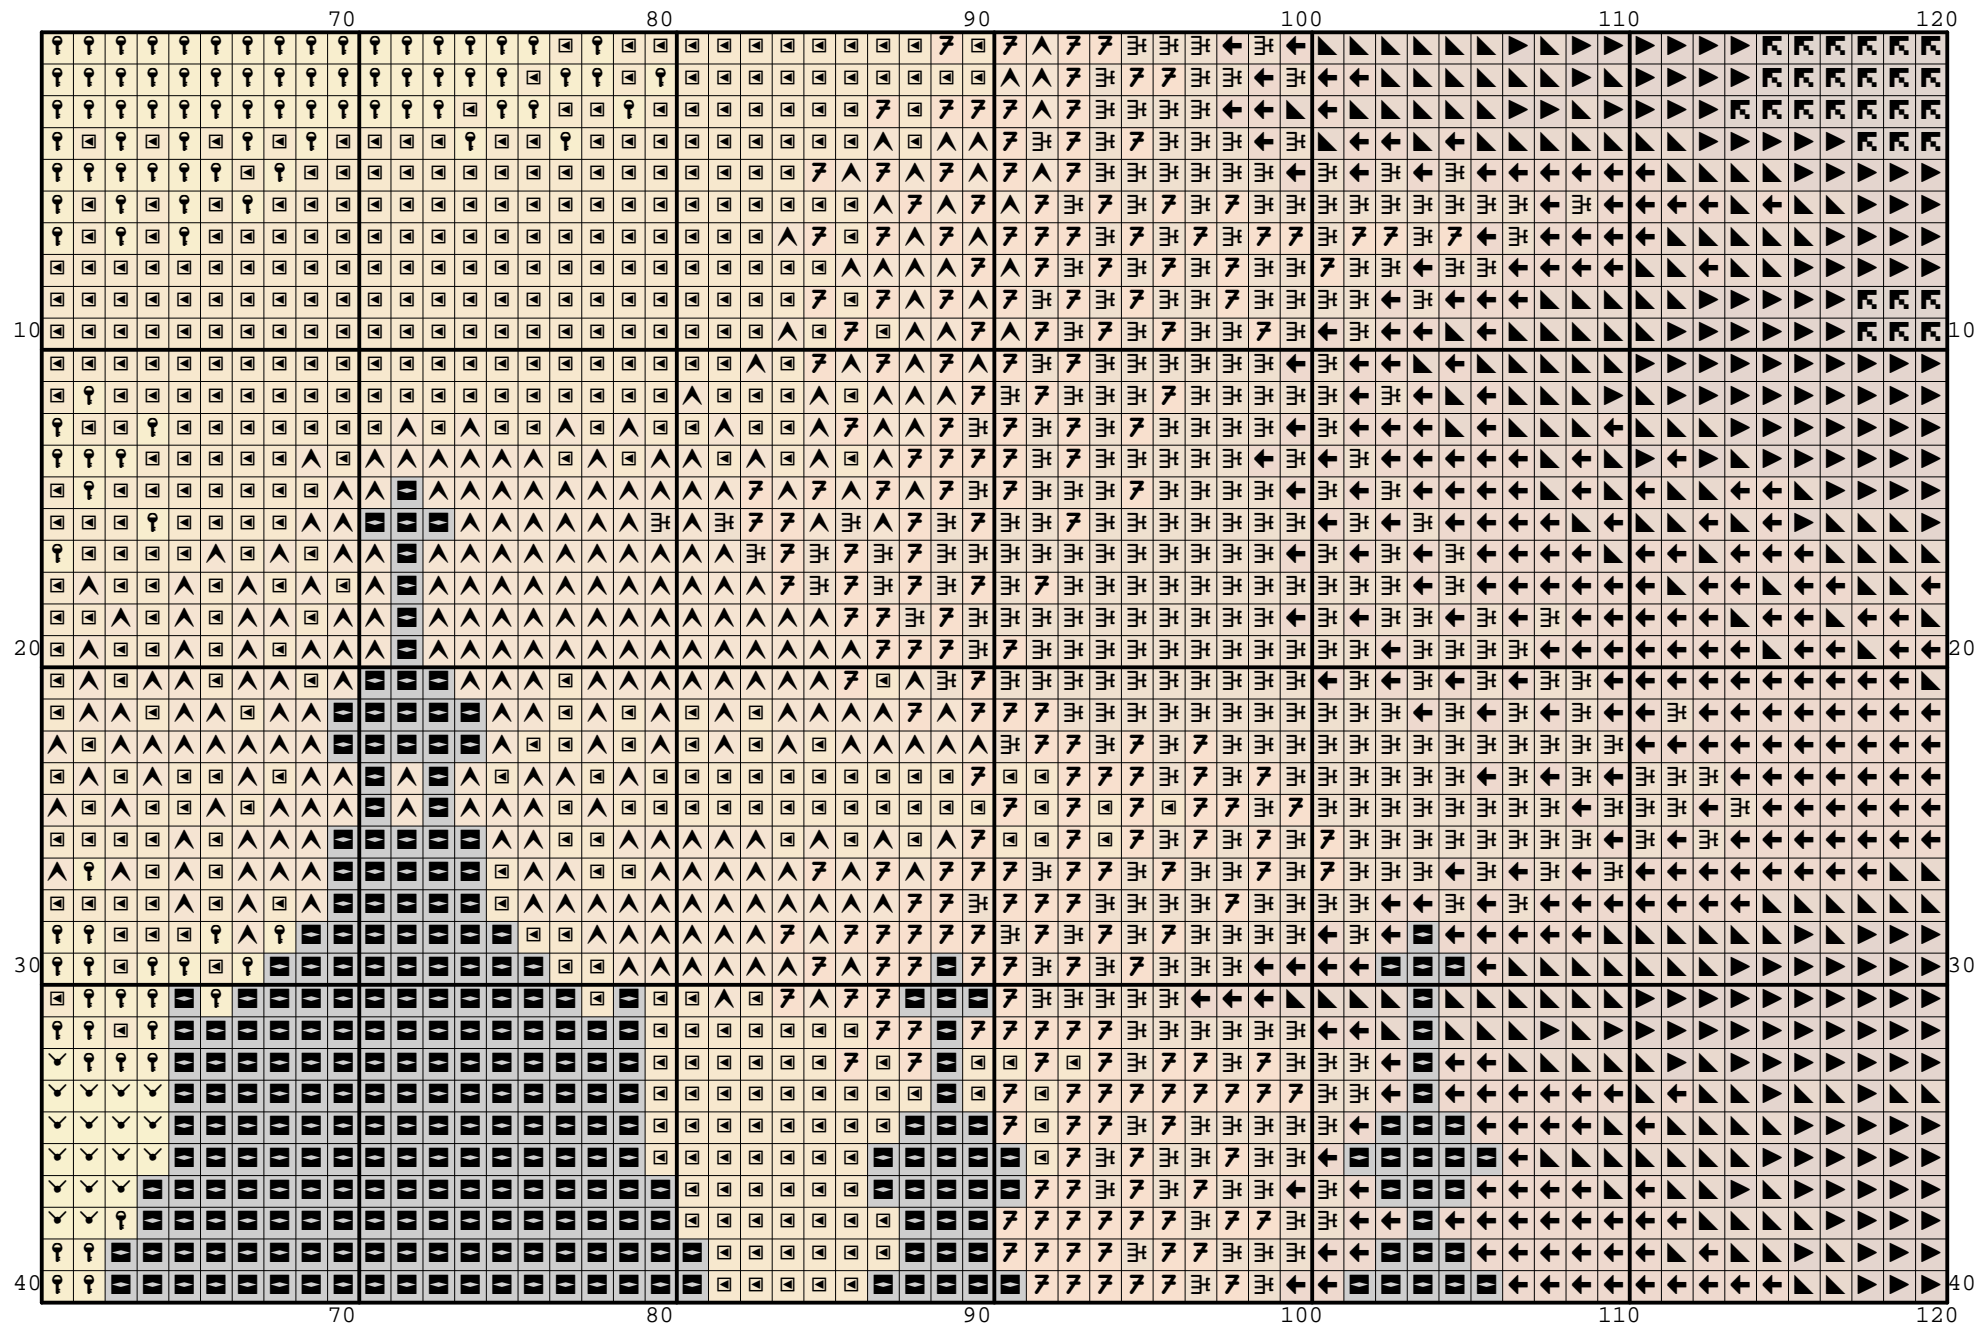

Nazwa: Kościoły o zachodzie słońca
Autor: Nickole214

Rozmiar: 120x80
Kolorów: 13

(PL) Wzór pobrany ze strony: www.wzory-haftu.pl
(EN) Pattern downloaded from: www.cross-stitch-patterns.eu

Symbol	Nr nici	Krzyżyki	Motki 2 nitki	Motki 3 nitki	Motki 6 nitek
	DMC 310	3432	1	2	3
	DMC 445	227	1	1	1
	DMC 726	765	1	1	1
	DMC 741	536	1	1	1
	DMC 742	1177	1	1	1
	DMC 743	1037	1	1	1
	DMC 780	28	1	1	1
	DMC 975	195	1	1	1
	DMC 976	320	1	1	1
	DMC 977	610	1	1	1
	DMC 3826	412	1	1	1
	DMC 3853	507	1	1	1
	DMC 3854	354	1	1	1