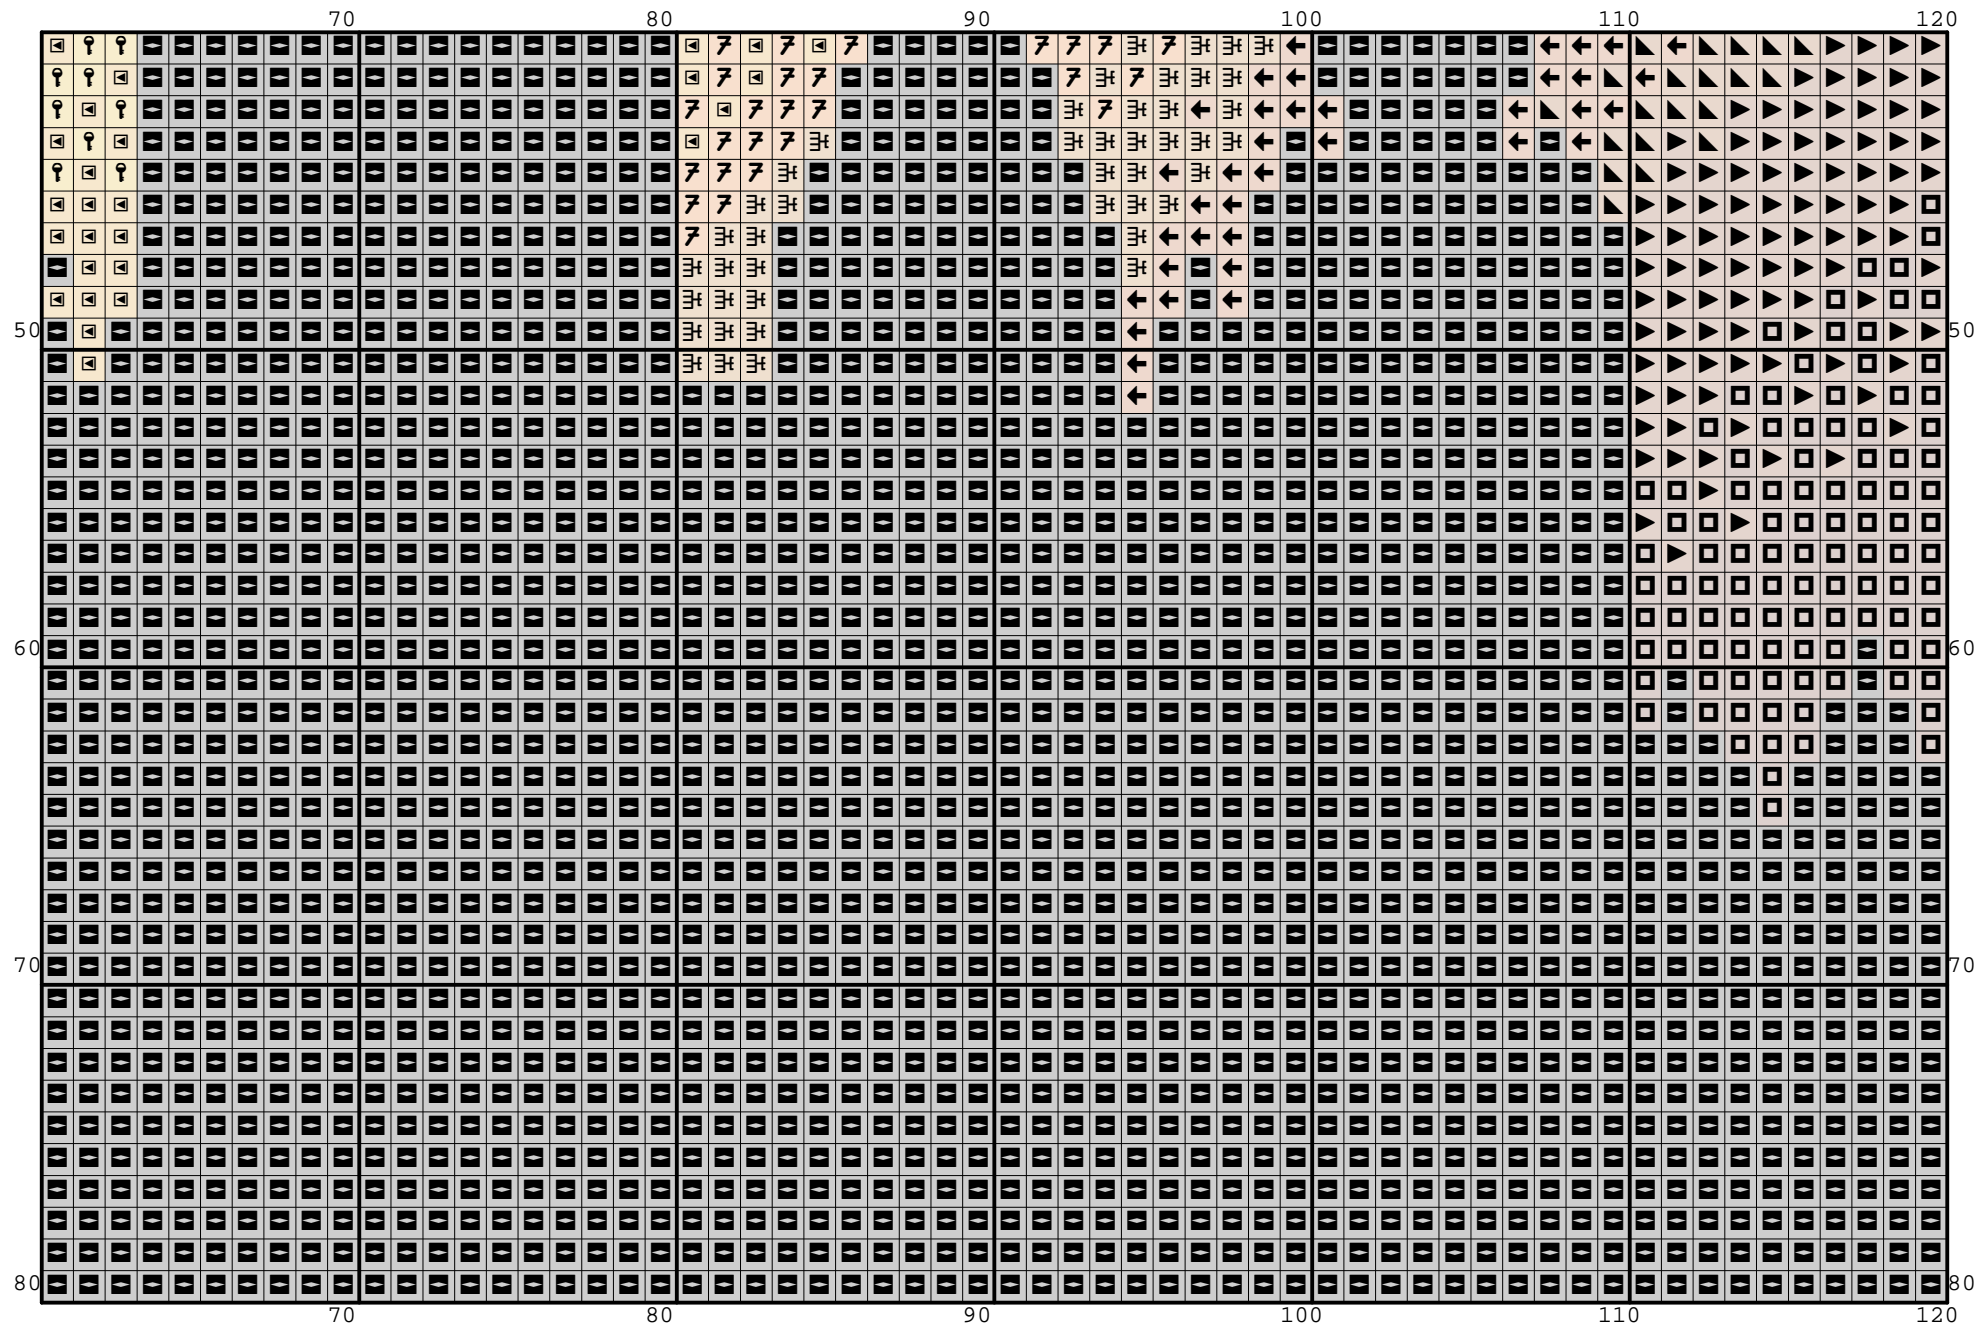

Nazwa: Kościoły o zachodzie słońca  
Autor: Nickole214

Rozmiar: 120x80  
Kolorów: 13

(PL) Wzór pobrany ze strony: [www.wzory-haftu.pl](http://www.wzory-haftu.pl)  
(EN) Pattern downloaded from: [www.cross-stitch-patterns.eu](http://www.cross-stitch-patterns.eu)

Symbol	Nr nici	Krzyżyki	Motki 2 nitki	Motki 3 nitki	Motki 6 nitek
	DMC 310	3432	1	2	3
	DMC 445	227	1	1	1
	DMC 726	765	1	1	1
	DMC 741	536	1	1	1
	DMC 742	1177	1	1	1
	DMC 743	1037	1	1	1
	DMC 780	28	1	1	1
	DMC 975	195	1	1	1
	DMC 976	320	1	1	1
	DMC 977	610	1	1	1
	DMC 3826	412	1	1	1
	DMC 3853	507	1	1	1
	DMC 3854	354	1	1	1