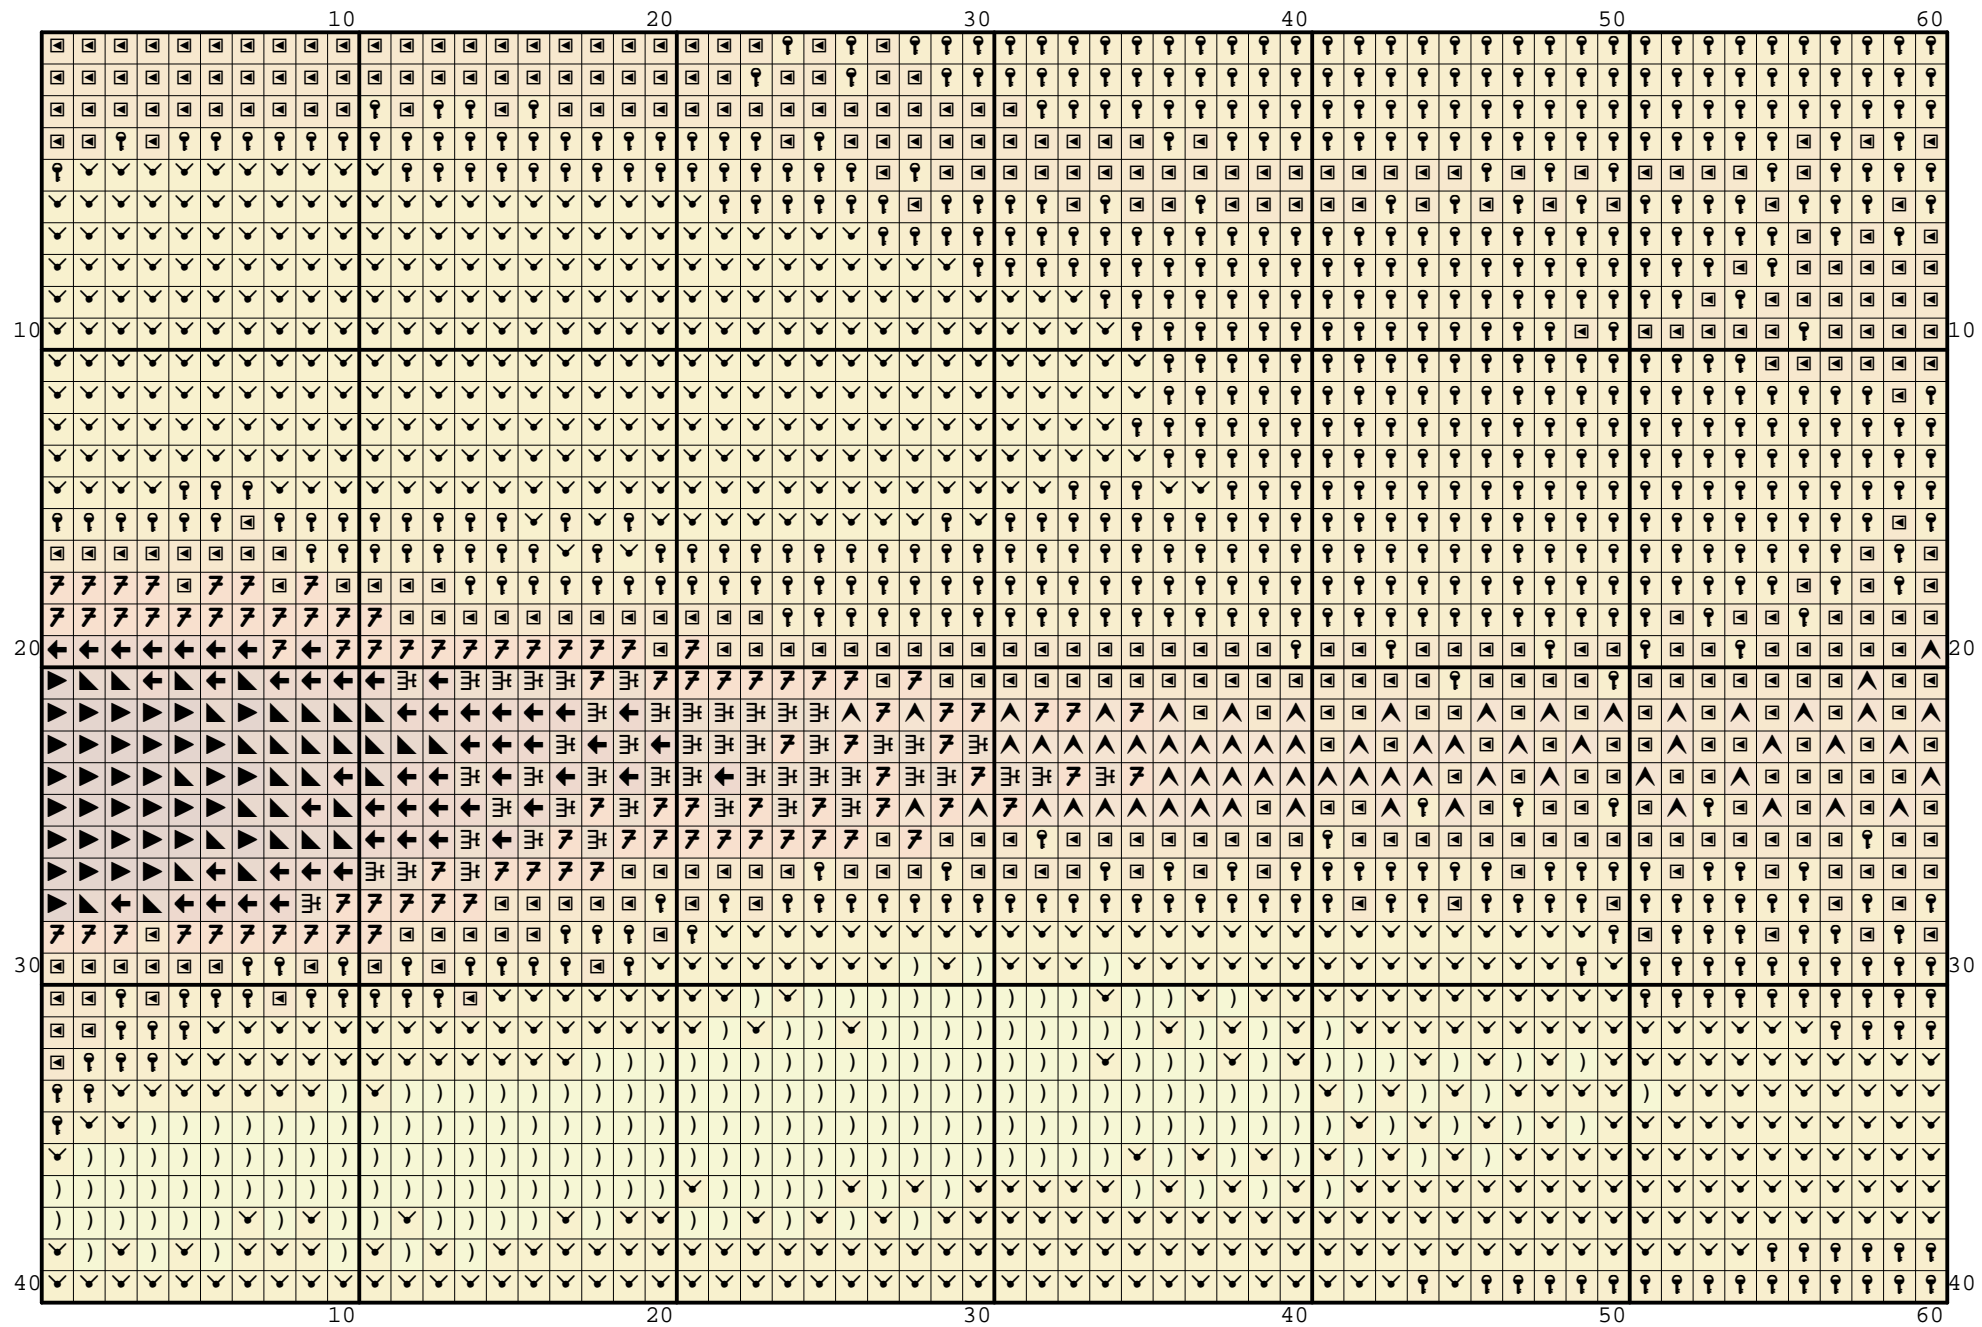

Nazwa: Kościoły o zachodzie słońca
Autor: Nickole214

Rozmiar: 120x80
Kolorów: 13

(PL) Wzór pobrany ze strony: www.wzory-haftu.pl
(EN) Pattern downloaded from: www.cross-stitch-patterns.eu

Symbol	Nr nici	Krzyżyki	Motki 2 nitki	Motki 3 nitki	Motki 6 nitek
	DMC 310	3432	1	2	3
	DMC 445	227	1	1	1
	DMC 726	765	1	1	1
	DMC 741	536	1	1	1
	DMC 742	1177	1	1	1
	DMC 743	1037	1	1	1
	DMC 780	28	1	1	1
	DMC 975	195	1	1	1
	DMC 976	320	1	1	1
	DMC 977	610	1	1	1
	DMC 3826	412	1	1	1
	DMC 3853	507	1	1	1
	DMC 3854	354	1	1	1