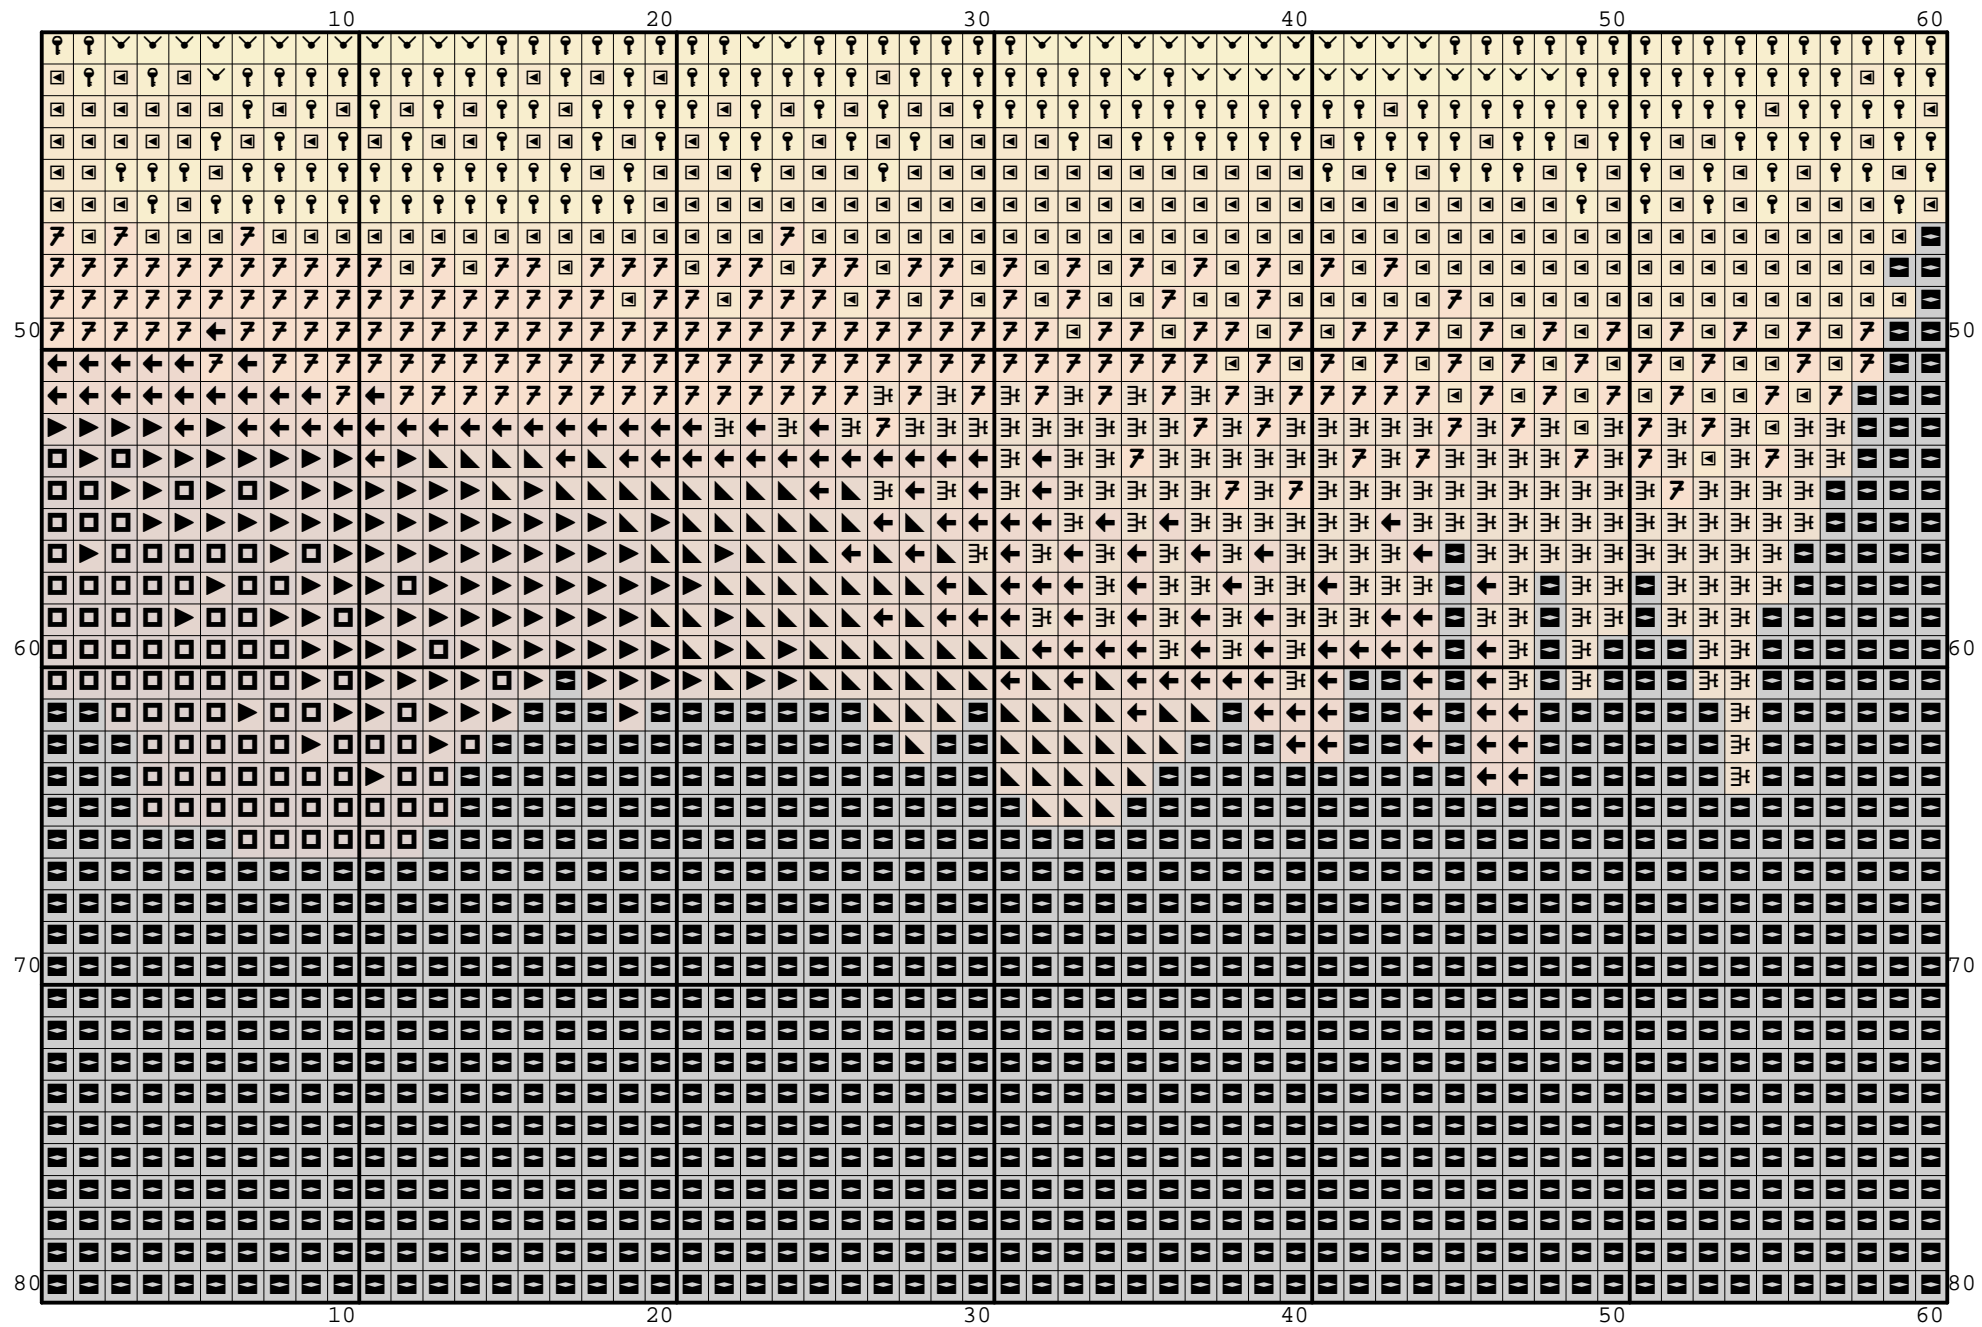

Nazwa: Kościoły o zachodzie słońca  
Autor: Nickole214

Rozmiar: 120x80  
Kolorów: 13

(PL) Wzór pobrany ze strony: [www.wzory-haftu.pl](http://www.wzory-haftu.pl)  
(EN) Pattern downloaded from: [www.cross-stitch-patterns.eu](http://www.cross-stitch-patterns.eu)

Symbol	Nr nici	Krzyżyki	Motki 2 nitki	Motki 3 nitki	Motki 6 nitek
	DMC 310	3432	1	2	3
	DMC 445	227	1	1	1
	DMC 726	765	1	1	1
	DMC 741	536	1	1	1
	DMC 742	1177	1	1	1
	DMC 743	1037	1	1	1
	DMC 780	28	1	1	1
	DMC 975	195	1	1	1
	DMC 976	320	1	1	1
	DMC 977	610	1	1	1
	DMC 3826	412	1	1	1
	DMC 3853	507	1	1	1
	DMC 3854	354	1	1	1