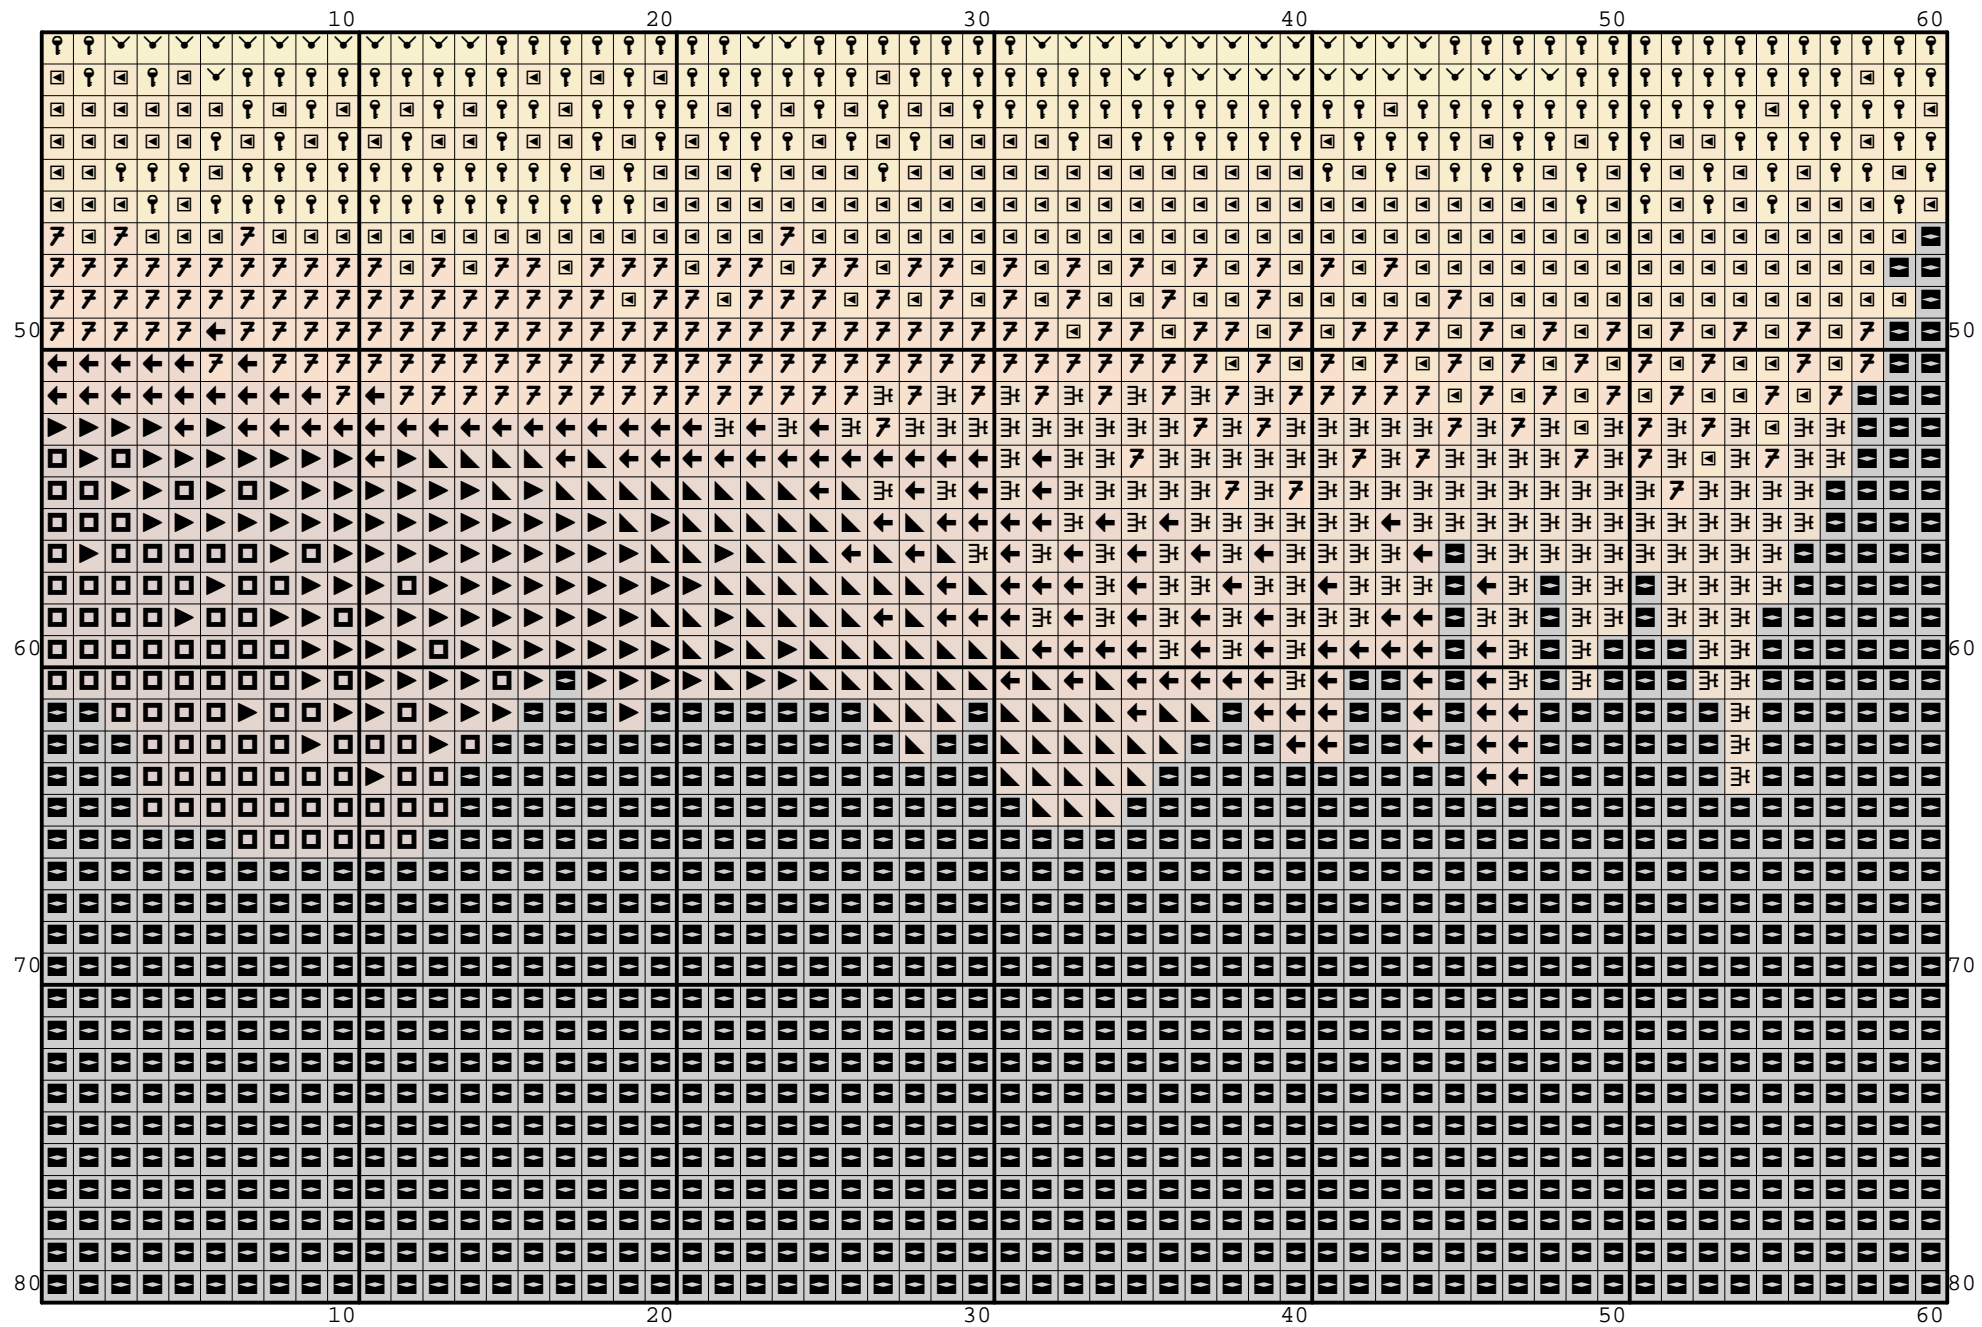

Nazwa: Kościoły o zachodzie słońca
Autor: Nickole214

Rozmiar: 120x80
Kolorów: 13

(PL) Wzór pobrany ze strony: www.wzory-haftu.pl
(EN) Pattern downloaded from: www.cross-stitch-patterns.eu

Symbol	Nr nici	Krzyżyki	Motki 2 nitki	Motki 3 nitki	Motki 6 nitek
	DMC 310	3432	1	2	3
	DMC 445	227	1	1	1
	DMC 726	765	1	1	1
	DMC 741	536	1	1	1
	DMC 742	1177	1	1	1
	DMC 743	1037	1	1	1
	DMC 780	28	1	1	1
	DMC 975	195	1	1	1
	DMC 976	320	1	1	1
	DMC 977	610	1	1	1
	DMC 3826	412	1	1	1
	DMC 3853	507	1	1	1
	DMC 3854	354	1	1	1