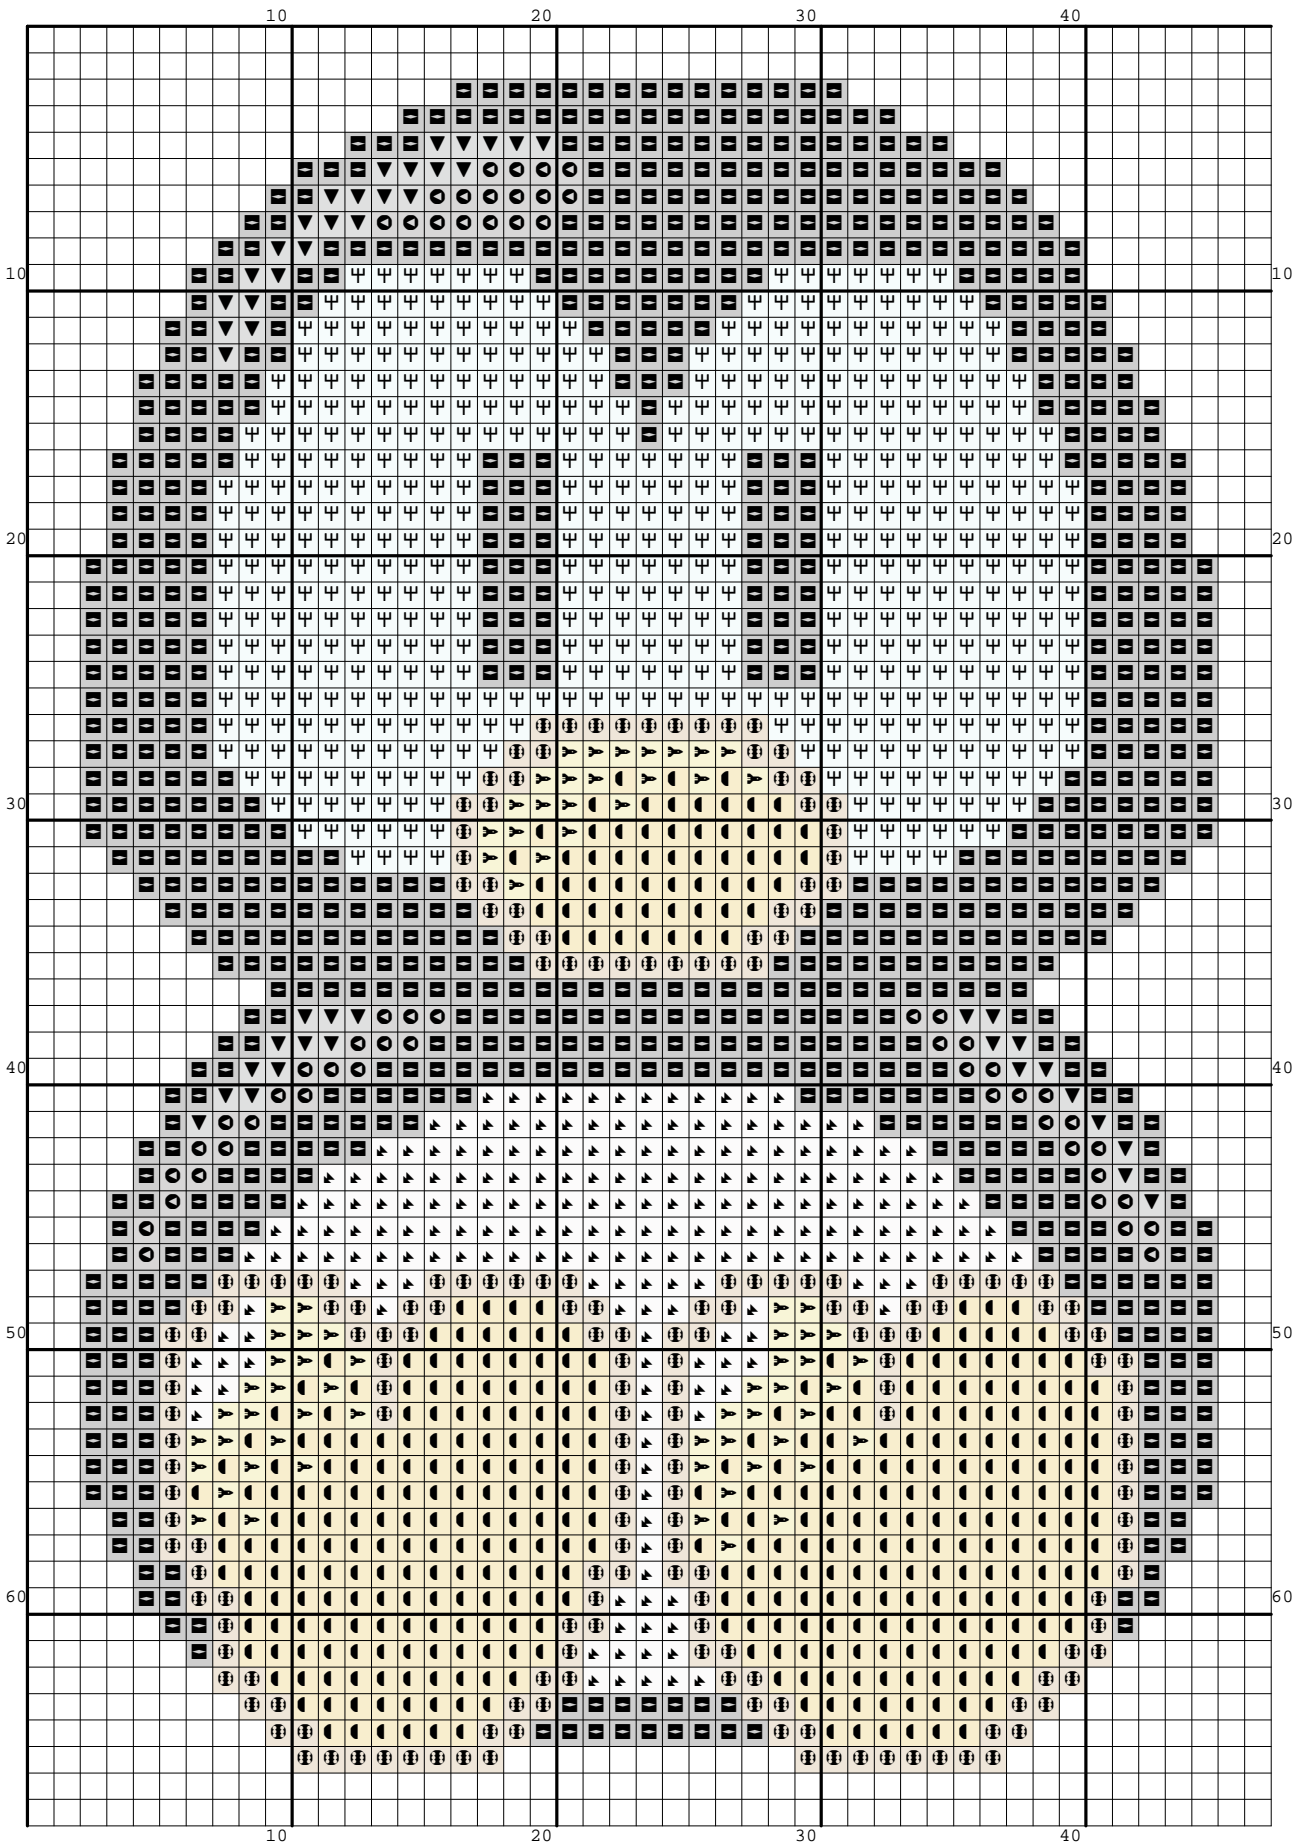

Nazwa: Pingwinek
Autor: Nickole214

Rozmiar: 47x68
Kolorów: 9

(PL) Wzór pobrany ze strony: www.wzory-haftu.pl
(EN): Pattern downloaded from: www.cross-stitch-patterns.eu

Symbol	Nr nici	Krzyżyki	Motki 2 nitki	Motki 3 nitki	Motki 6 nitek
	Kanwa	805	1	1	1
	DMC 169	47	1	1	1
	DMC 310	840	1	1	1
	DMC 437	199	1	1	1
	DMC 535	56	1	1	1
	DMC 727	72	1	1	1
	DMC 743	426	1	1	1
	DMC 747	534	1	1	1
	DMC B5200	217	1	1	1