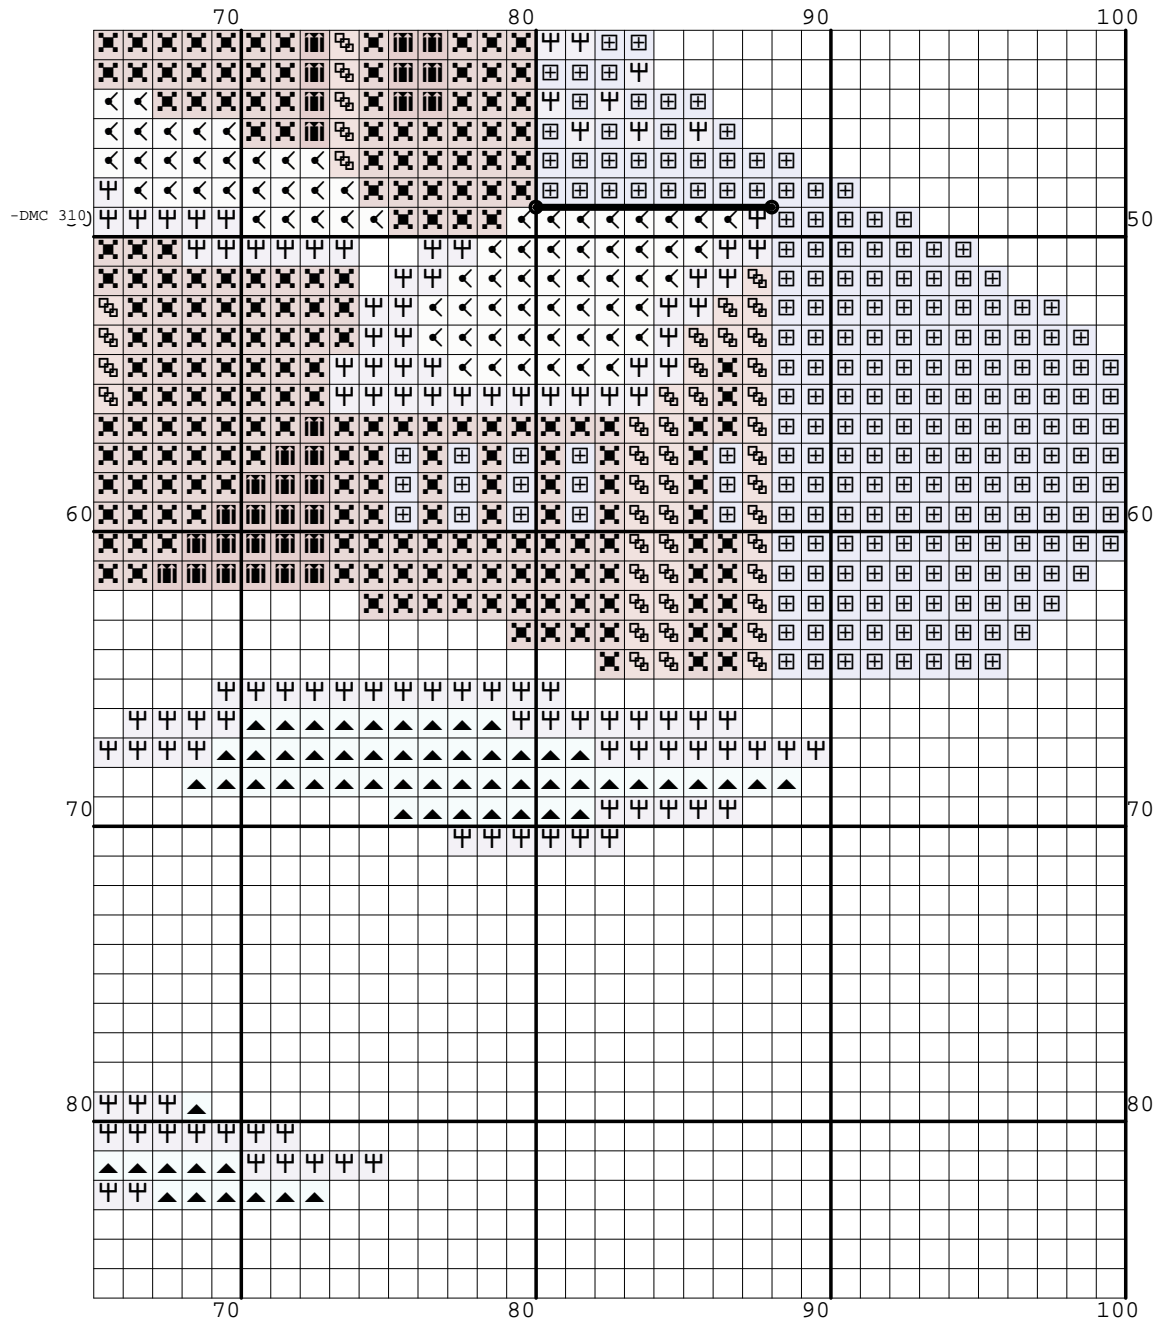

Nazwa: Zimowy kościół
Autor: Nickole214

Rozmiar: 100x86
Kolorów: 12

(PL) Wzór pobrany ze strony: www.wzory-haftu.pl
(EN) Pattern downloaded from: www.cross-stitch-patterns.eu

Symbol	Nr nici	Krzyżyki	Motki 2 nitki	Motki 3 nitki	Motki 6 nitek
	Kanwa	3661	1	2	3
	DMC BLANC	571	1	1	1
	DMC 152	259	1	1	1
	DMC 310	0	1	1	1
	DMC 433	157	1	1	1
	DMC 451	38	1	1	1
	DMC 453	80	1	1	1
	DMC 747	938	1	1	1
	DMC 920	663	1	1	1
	DMC 3747	999	1	1	1
	DMC 3840	466	1	1	1
	DMC 3859	768	1	1	1