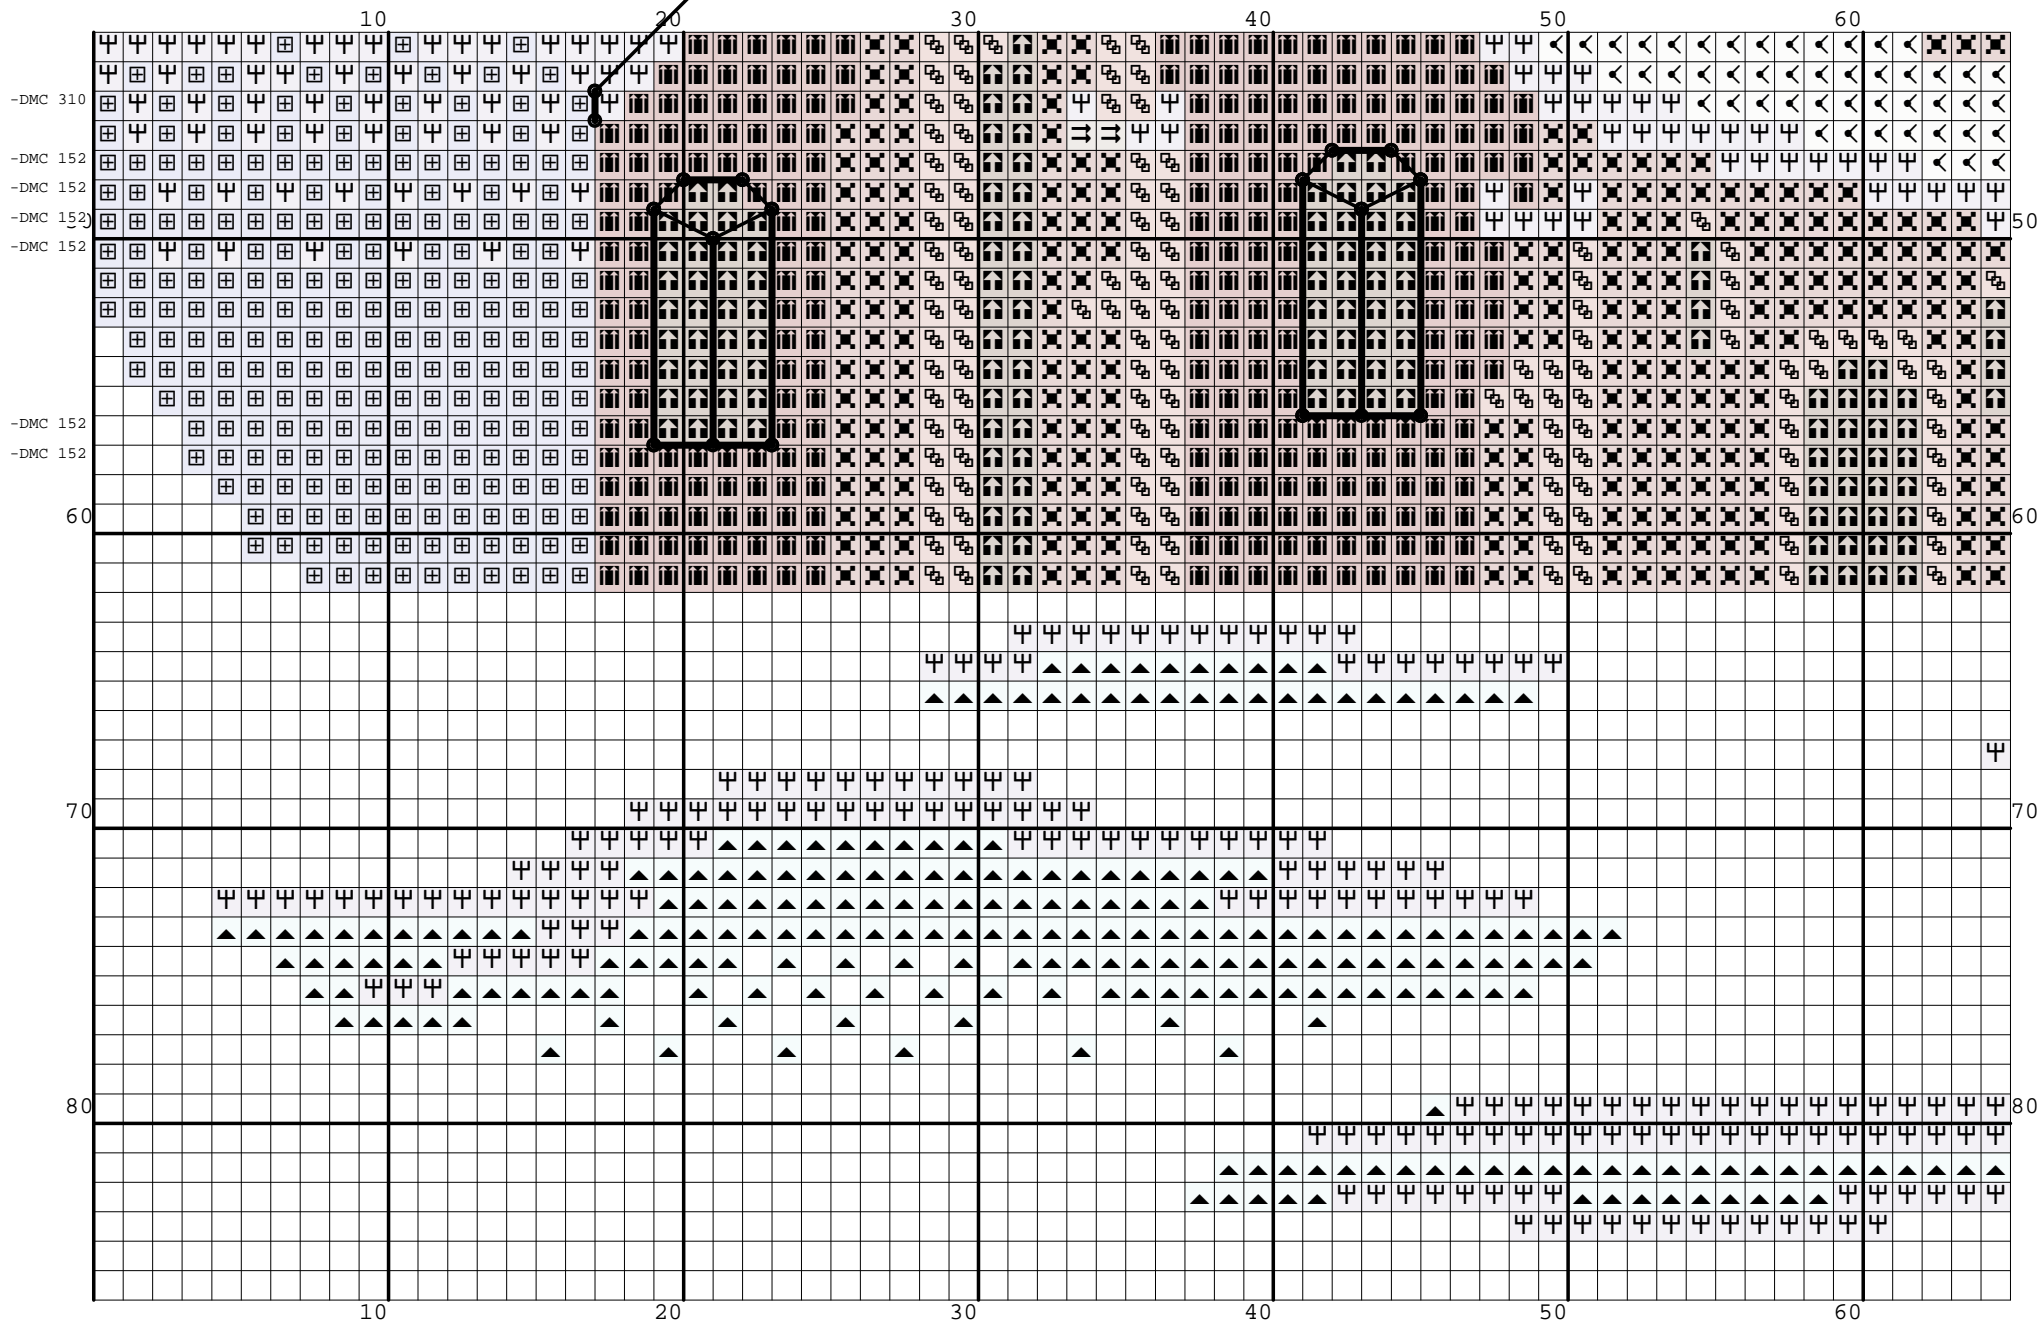

Nazwa: Zimowy kościół
Autor: Nickole214

Rozmiar: 100x86
Kolorów: 12

(PL) Wzór pobrany ze strony: www.wzory-haftu.pl
(EN) Pattern downloaded from: www.cross-stitch-patterns.eu

Symbol	Nr nici	Krzyżyki	Motki 2 nitki	Motki 3 nitki	Motki 6 nitek
	Kanwa	3661	1	2	3
	DMC BLANC	571	1	1	1
	DMC 152	259	1	1	1
	DMC 310	0	1	1	1
	DMC 433	157	1	1	1
	DMC 451	38	1	1	1
	DMC 453	80	1	1	1
	DMC 747	938	1	1	1
	DMC 920	663	1	1	1
	DMC 3747	999	1	1	1
	DMC 3840	466	1	1	1
	DMC 3859	768	1	1	1