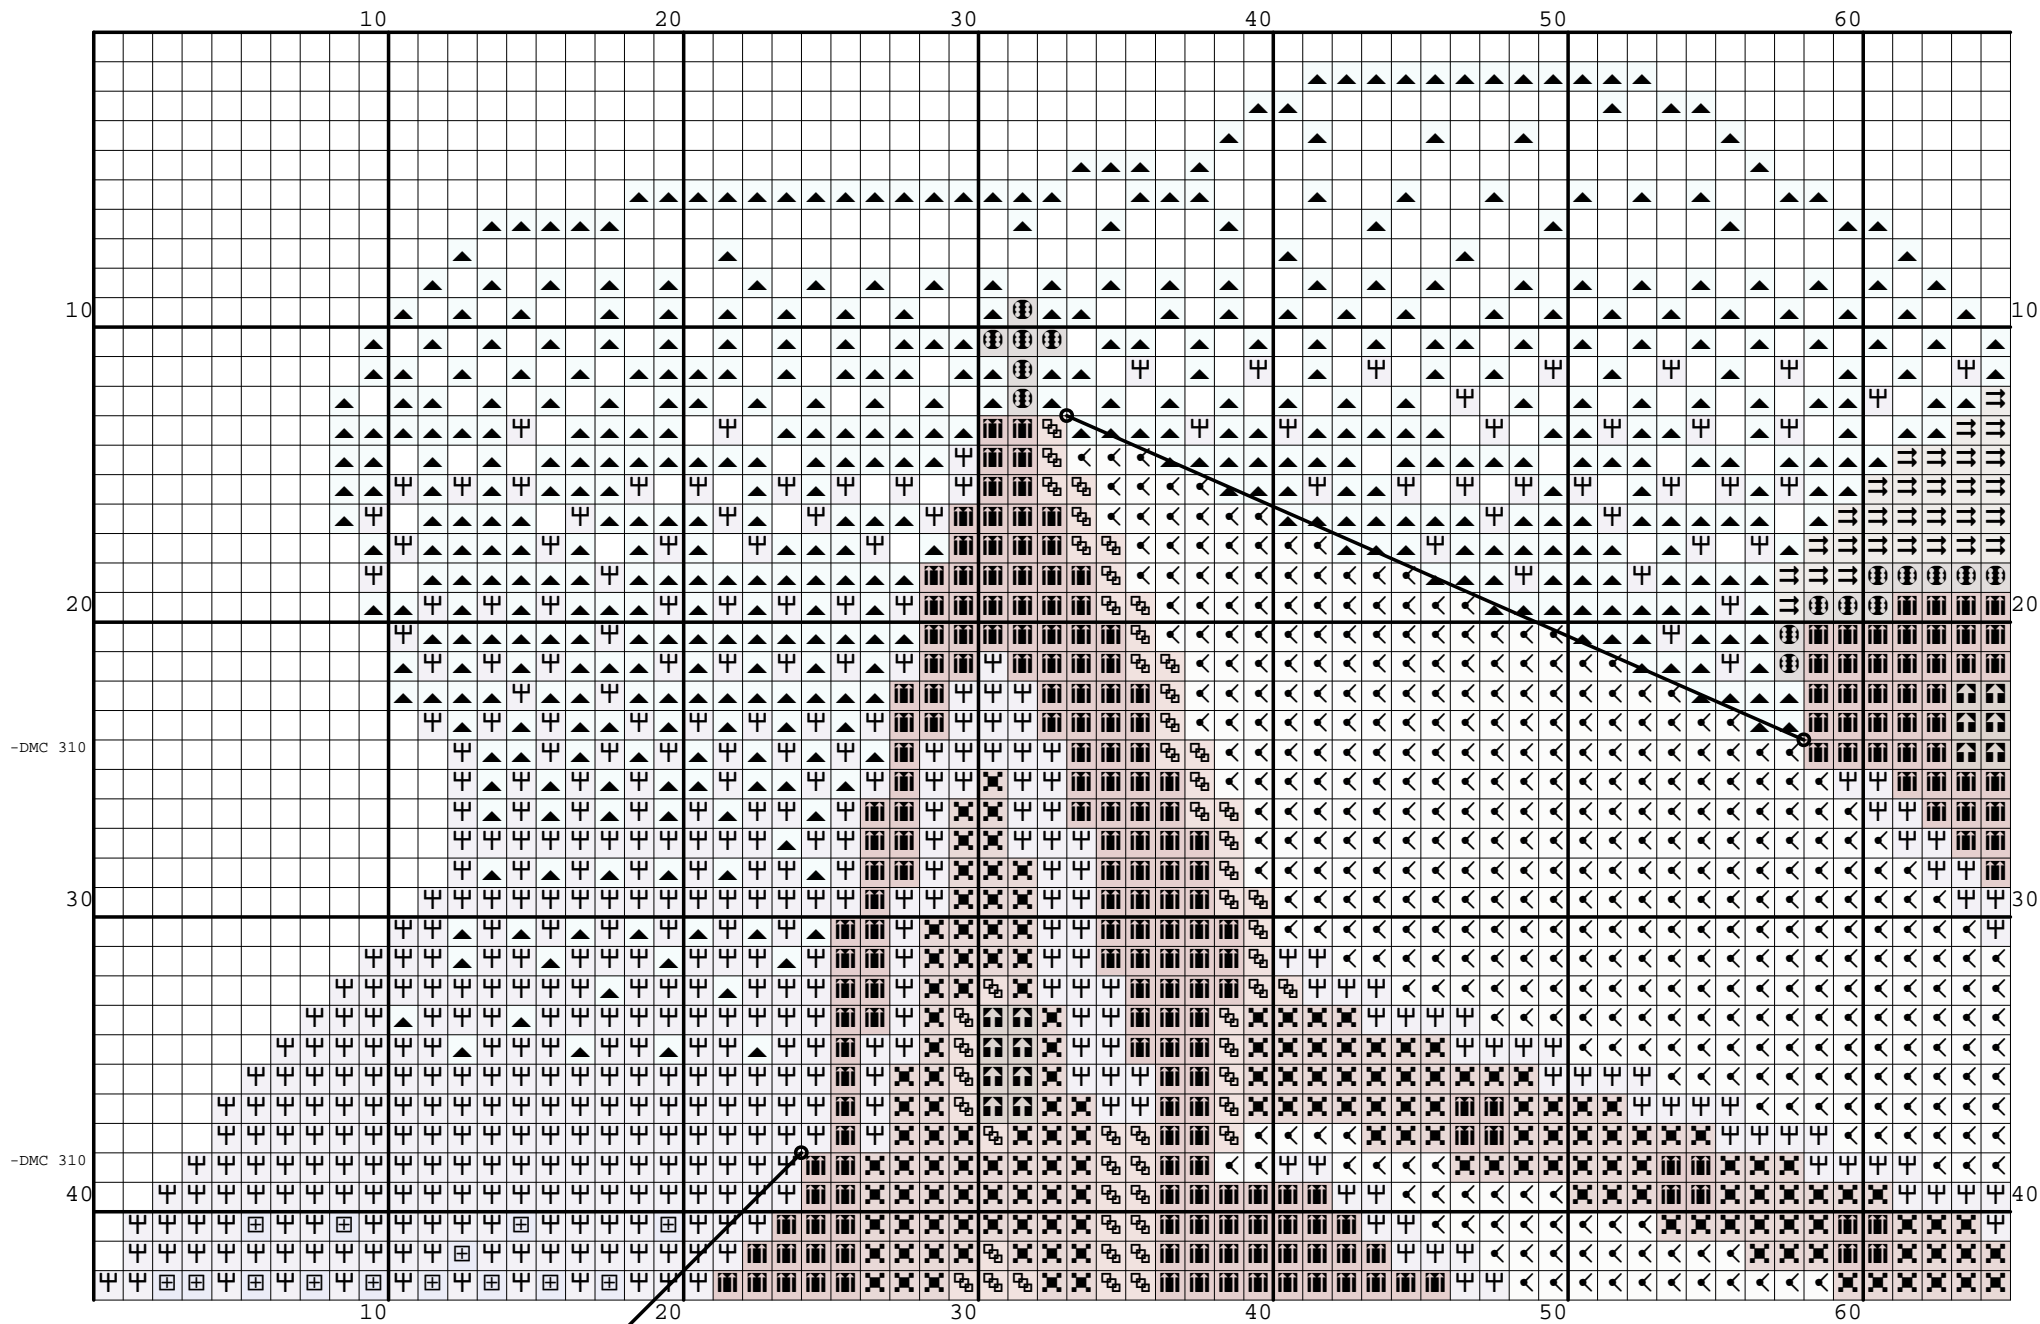

Nazwa: Zimowy kościół
Autor: Nickole214

Rozmiar: 100x86
Kolorów: 12

(PL) Wzór pobrany ze strony: www.wzory-haftu.pl
(EN) Pattern downloaded from: www.cross-stitch-patterns.eu

Symbol	Nr nici	Krzyżyki	Motki 2 nitki	Motki 3 nitki	Motki 6 nitek
	Kanwa	3661	1	2	3
	DMC BLANC	571	1	1	1
	DMC 152	259	1	1	1
	DMC 310	0	1	1	1
	DMC 433	157	1	1	1
	DMC 451	38	1	1	1
	DMC 453	80	1	1	1
	DMC 747	938	1	1	1
	DMC 920	663	1	1	1
	DMC 3747	999	1	1	1
	DMC 3840	466	1	1	1
	DMC 3859	768	1	1	1