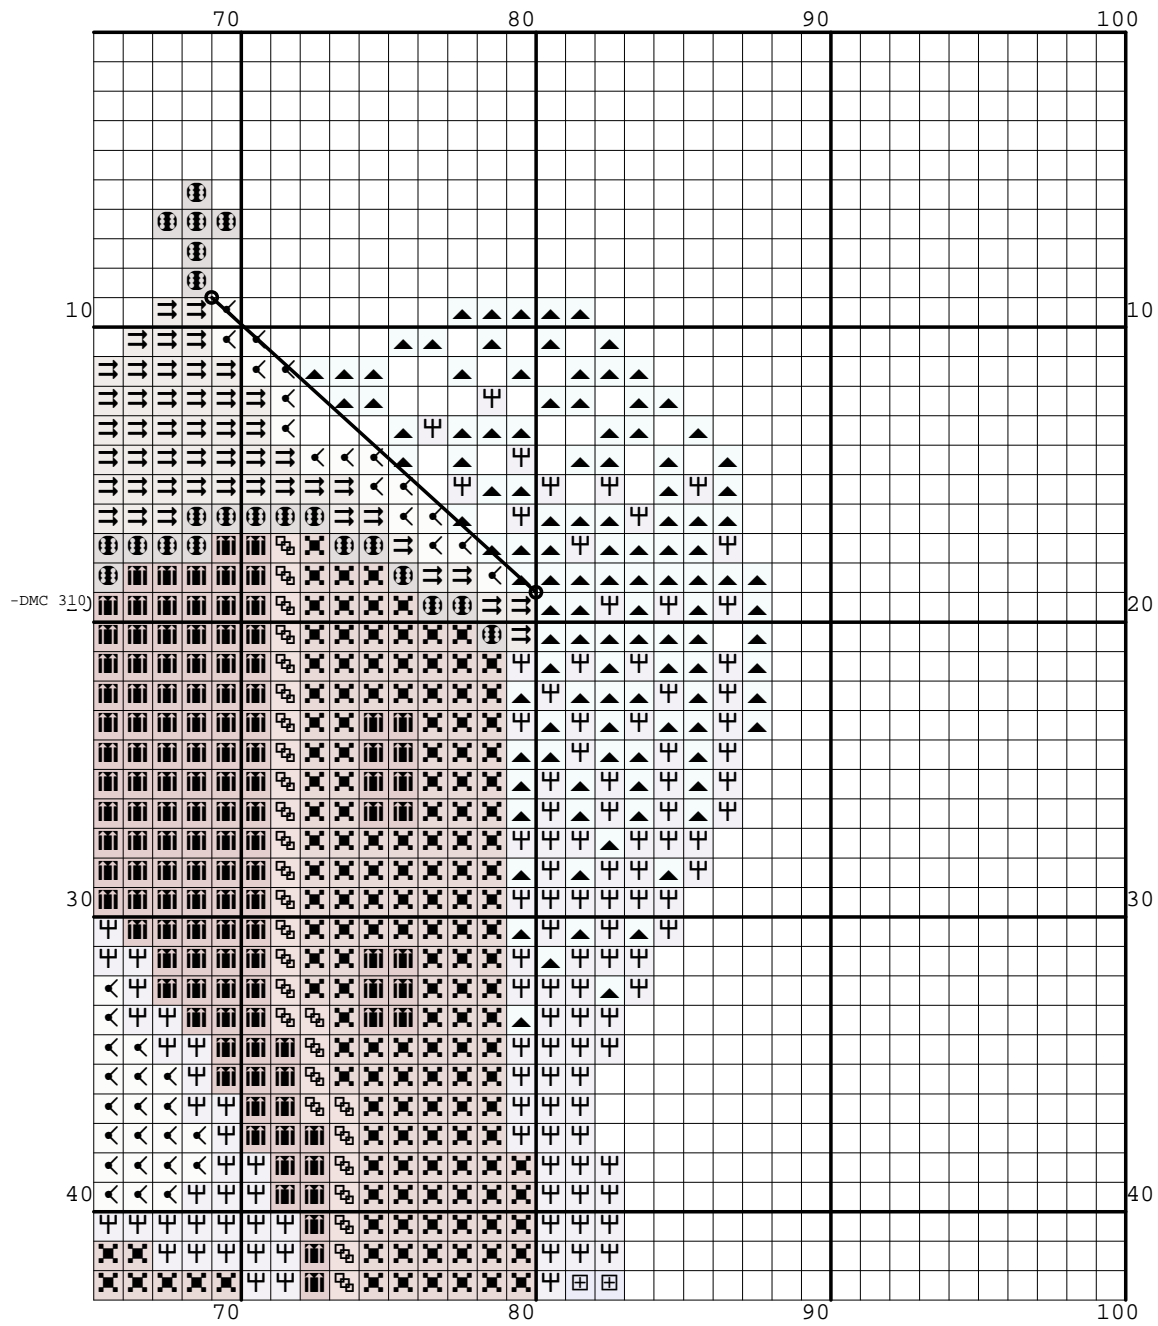

Nazwa: Zimowy kościół
Autor: Nickole214

Rozmiar: 100x86
Kolorów: 12

(PL) Wzór pobrany ze strony: www.wzory-haftu.pl
(EN) Pattern downloaded from: www.cross-stitch-patterns.eu

Symbol	Nr nici	Krzyżyki	Motki 2 nitki	Motki 3 nitki	Motki 6 nitek
	Kanwa	3661	1	2	3
	DMC BLANC	571	1	1	1
	DMC 152	259	1	1	1
	DMC 310	0	1	1	1
	DMC 433	157	1	1	1
	DMC 451	38	1	1	1
	DMC 453	80	1	1	1
	DMC 747	938	1	1	1
	DMC 920	663	1	1	1
	DMC 3747	999	1	1	1
	DMC 3840	466	1	1	1
	DMC 3859	768	1	1	1