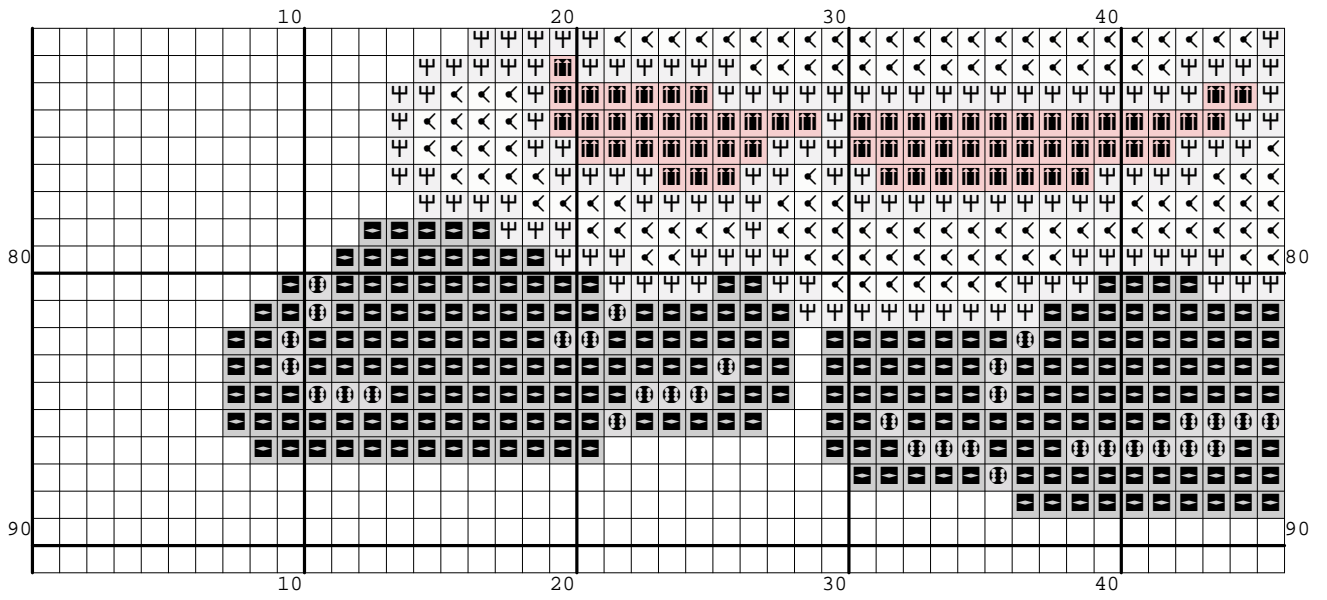

Nazwa: Mikołaj z reniferem
Autor: Nickole214

Rozmiar: 91x91
Kolorów: 12

(PL) Wzór pobrany ze strony: www.wzory-haftu.pl
(EN): Pattern downloaded from: www.cross-stitch-patterns.eu

Symbol	Nr nici	Krzyżyki	Motki 2 nitki	Motki 3 nitki	Motki 6 nitek
	Kanwa	3481	1	2	3
	DMC BLANC	1402	1	1	1
	DMC 225	109	1	1	1
	DMC 310	404	1	1	1
	DMC 414	37	1	1	1
	DMC 420	214	1	1	1
	DMC 608	534	1	1	1
	DMC 676	393	1	1	1
	DMC 727	903	1	1	1
	DMC 762	615	1	1	1
	DMC 951	99	1	1	1
	DMC 3731	90	1	1	1