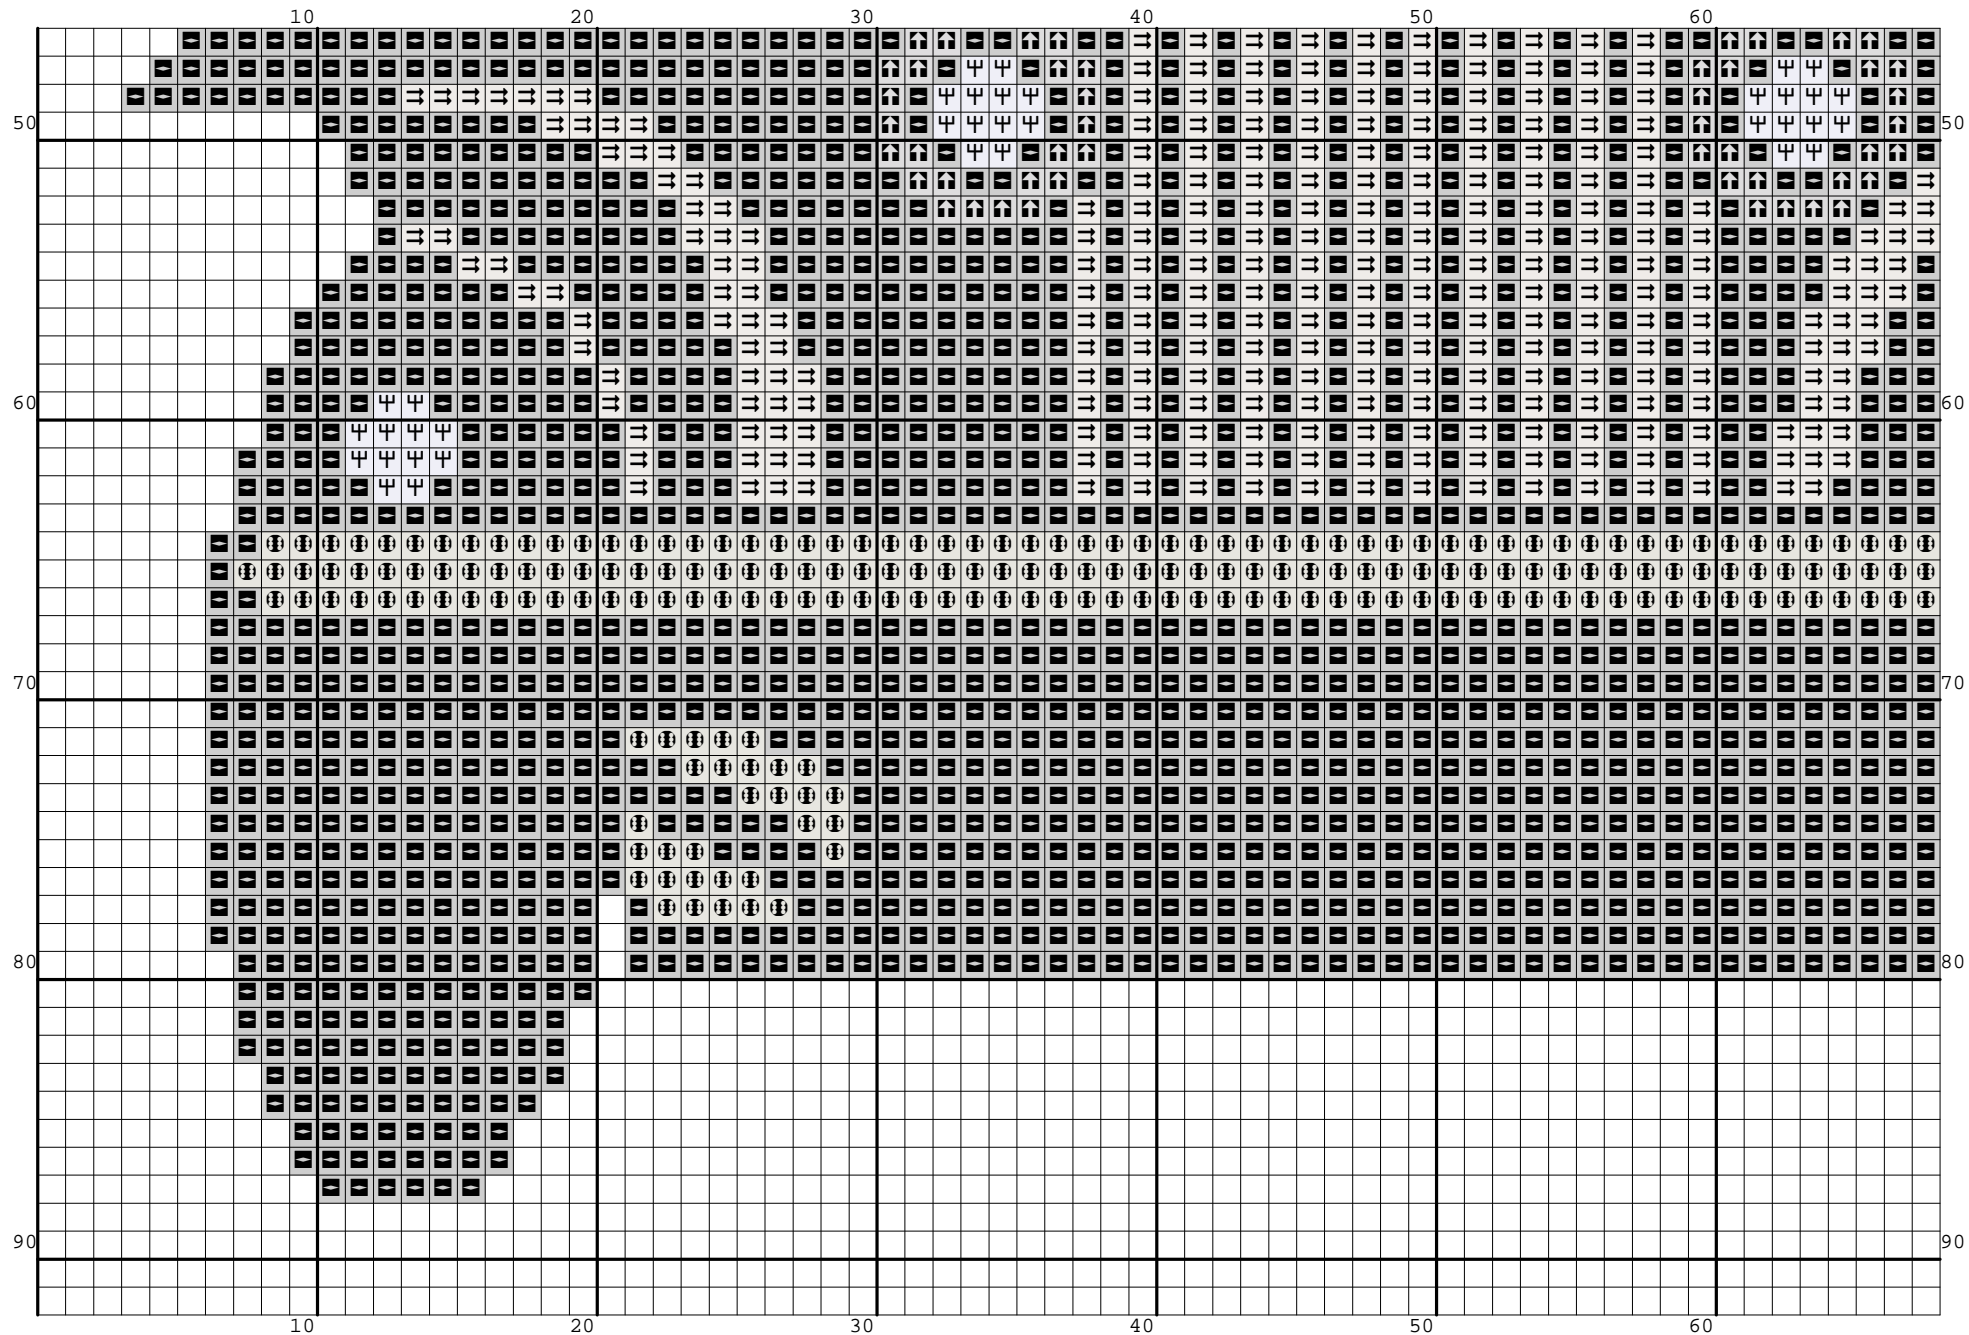

Nazwa: Samochód 2  
Autor: Nickole214

Rozmiar: 117x92  
Kolorów: 6

(PL) Wzór pobrany ze strony: [www.wzory-haftu.pl](http://www.wzory-haftu.pl)  
(EN) Pattern downloaded from: [www.cross-stitch-patterns.eu](http://www.cross-stitch-patterns.eu)

Symbol	Nr nici	Krzyżyki	Motki 2 nitki	Motki 3 nitki	Motki 6 nitek
	Kanwa	3816	1	2	3
	DMC 157	872	1	1	1
	DMC 310	4544	1	2	3
	DMC 414	120	1	1	1
	DMC 453	1070	1	1	1
	DMC 3023	342	1	1	1