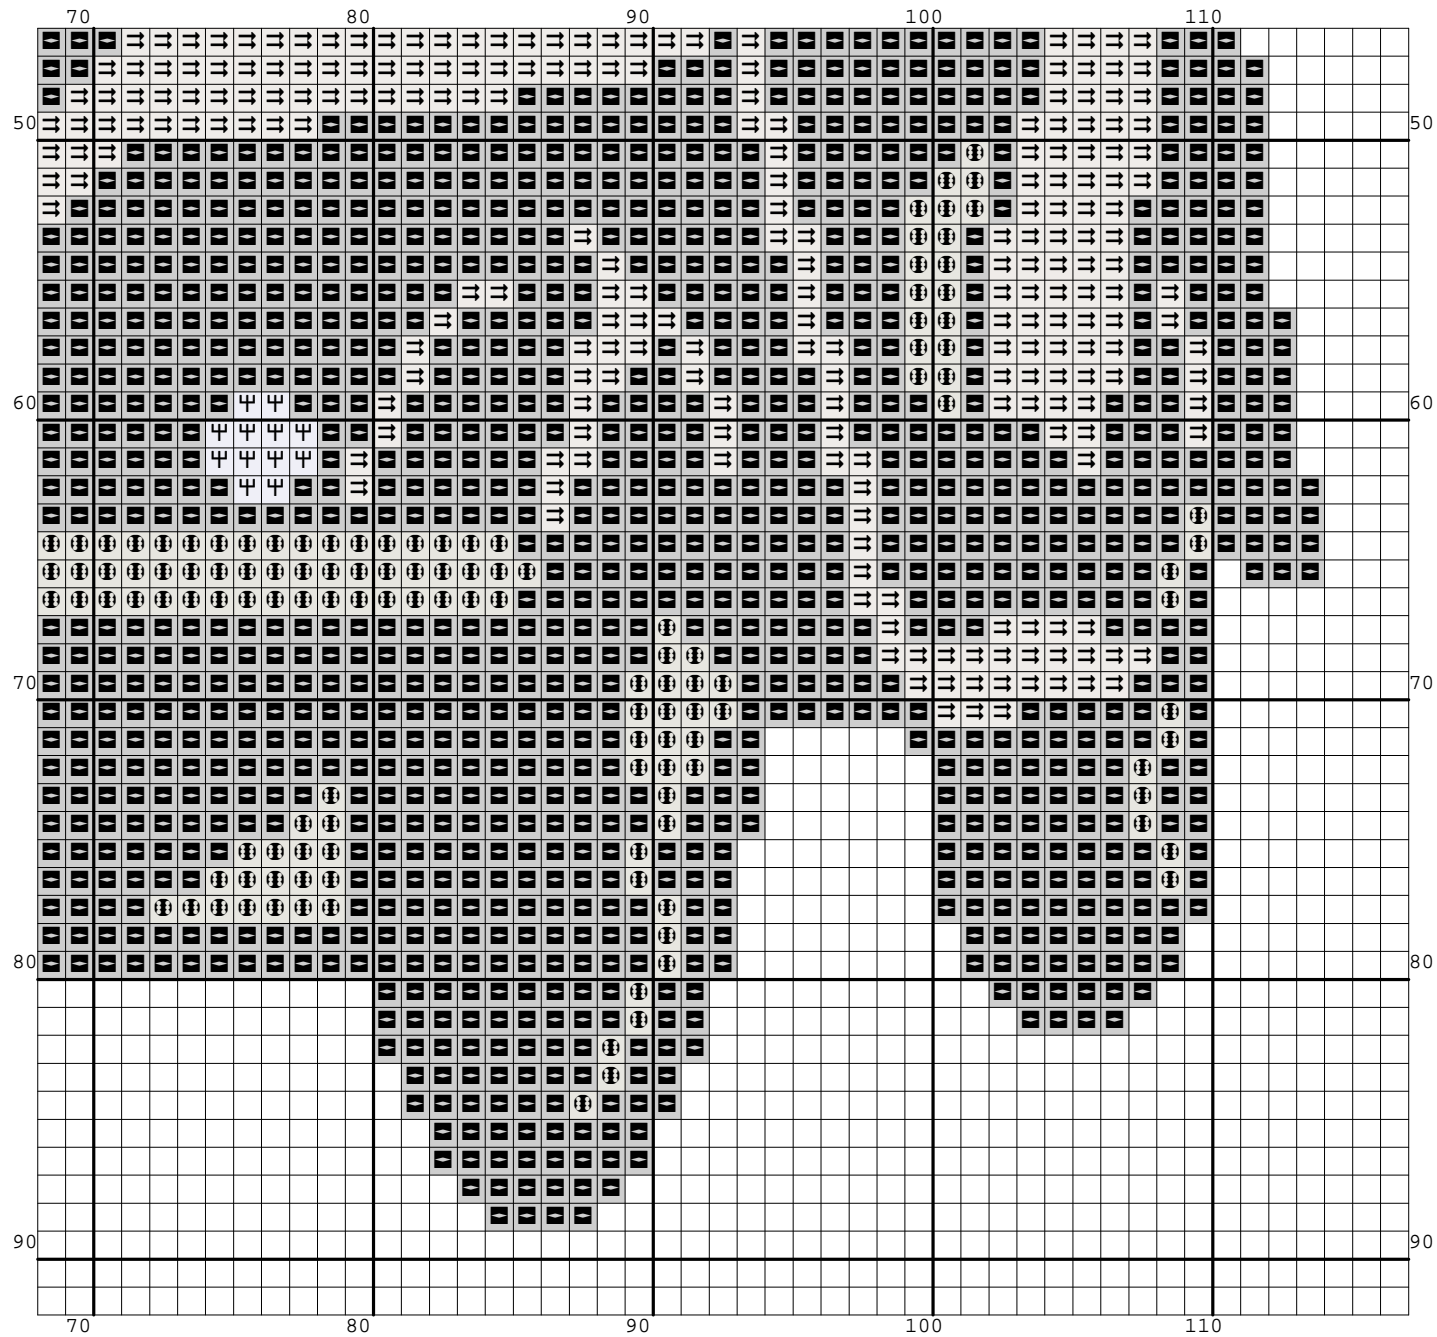

Nazwa: Samochód 2
Autor: Nickole214

Rozmiar: 117x92
Kolorów: 6

(PL) Wzór pobrany ze strony: www.wzory-haftu.pl
(EN) Pattern downloaded from: www.cross-stitch-patterns.eu

Symbol	Nr nici	Krzyżyki	Motki 2 nitki	Motki 3 nitki	Motki 6 nitek
	Kanwa	3816	1	2	3
	DMC 157	872	1	1	1
	DMC 310	4544	1	2	3
	DMC 414	120	1	1	1
	DMC 453	1070	1	1	1
	DMC 3023	342	1	1	1