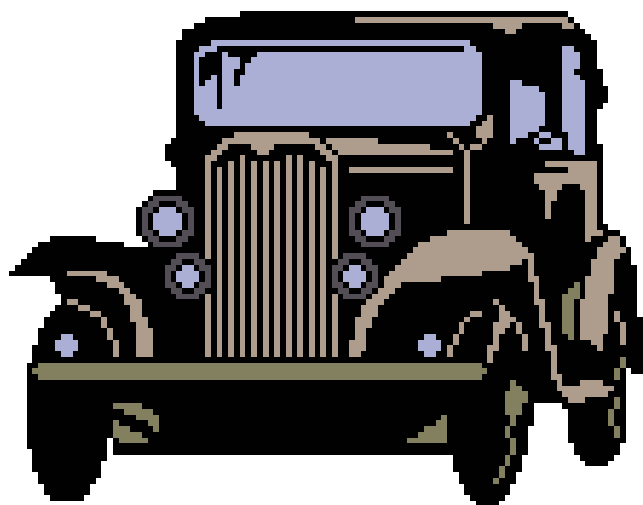

Nazwa: Samochód 2  
Autor: Nickole214

Rozmiar: 117x92  
Kolorów: 6

(PL) Wzór pobrany ze strony: [www.wzory-haftu.pl](http://www.wzory-haftu.pl)  
(EN) Pattern downloaded from: [www.cross-stitch-patterns.eu](http://www.cross-stitch-patterns.eu)