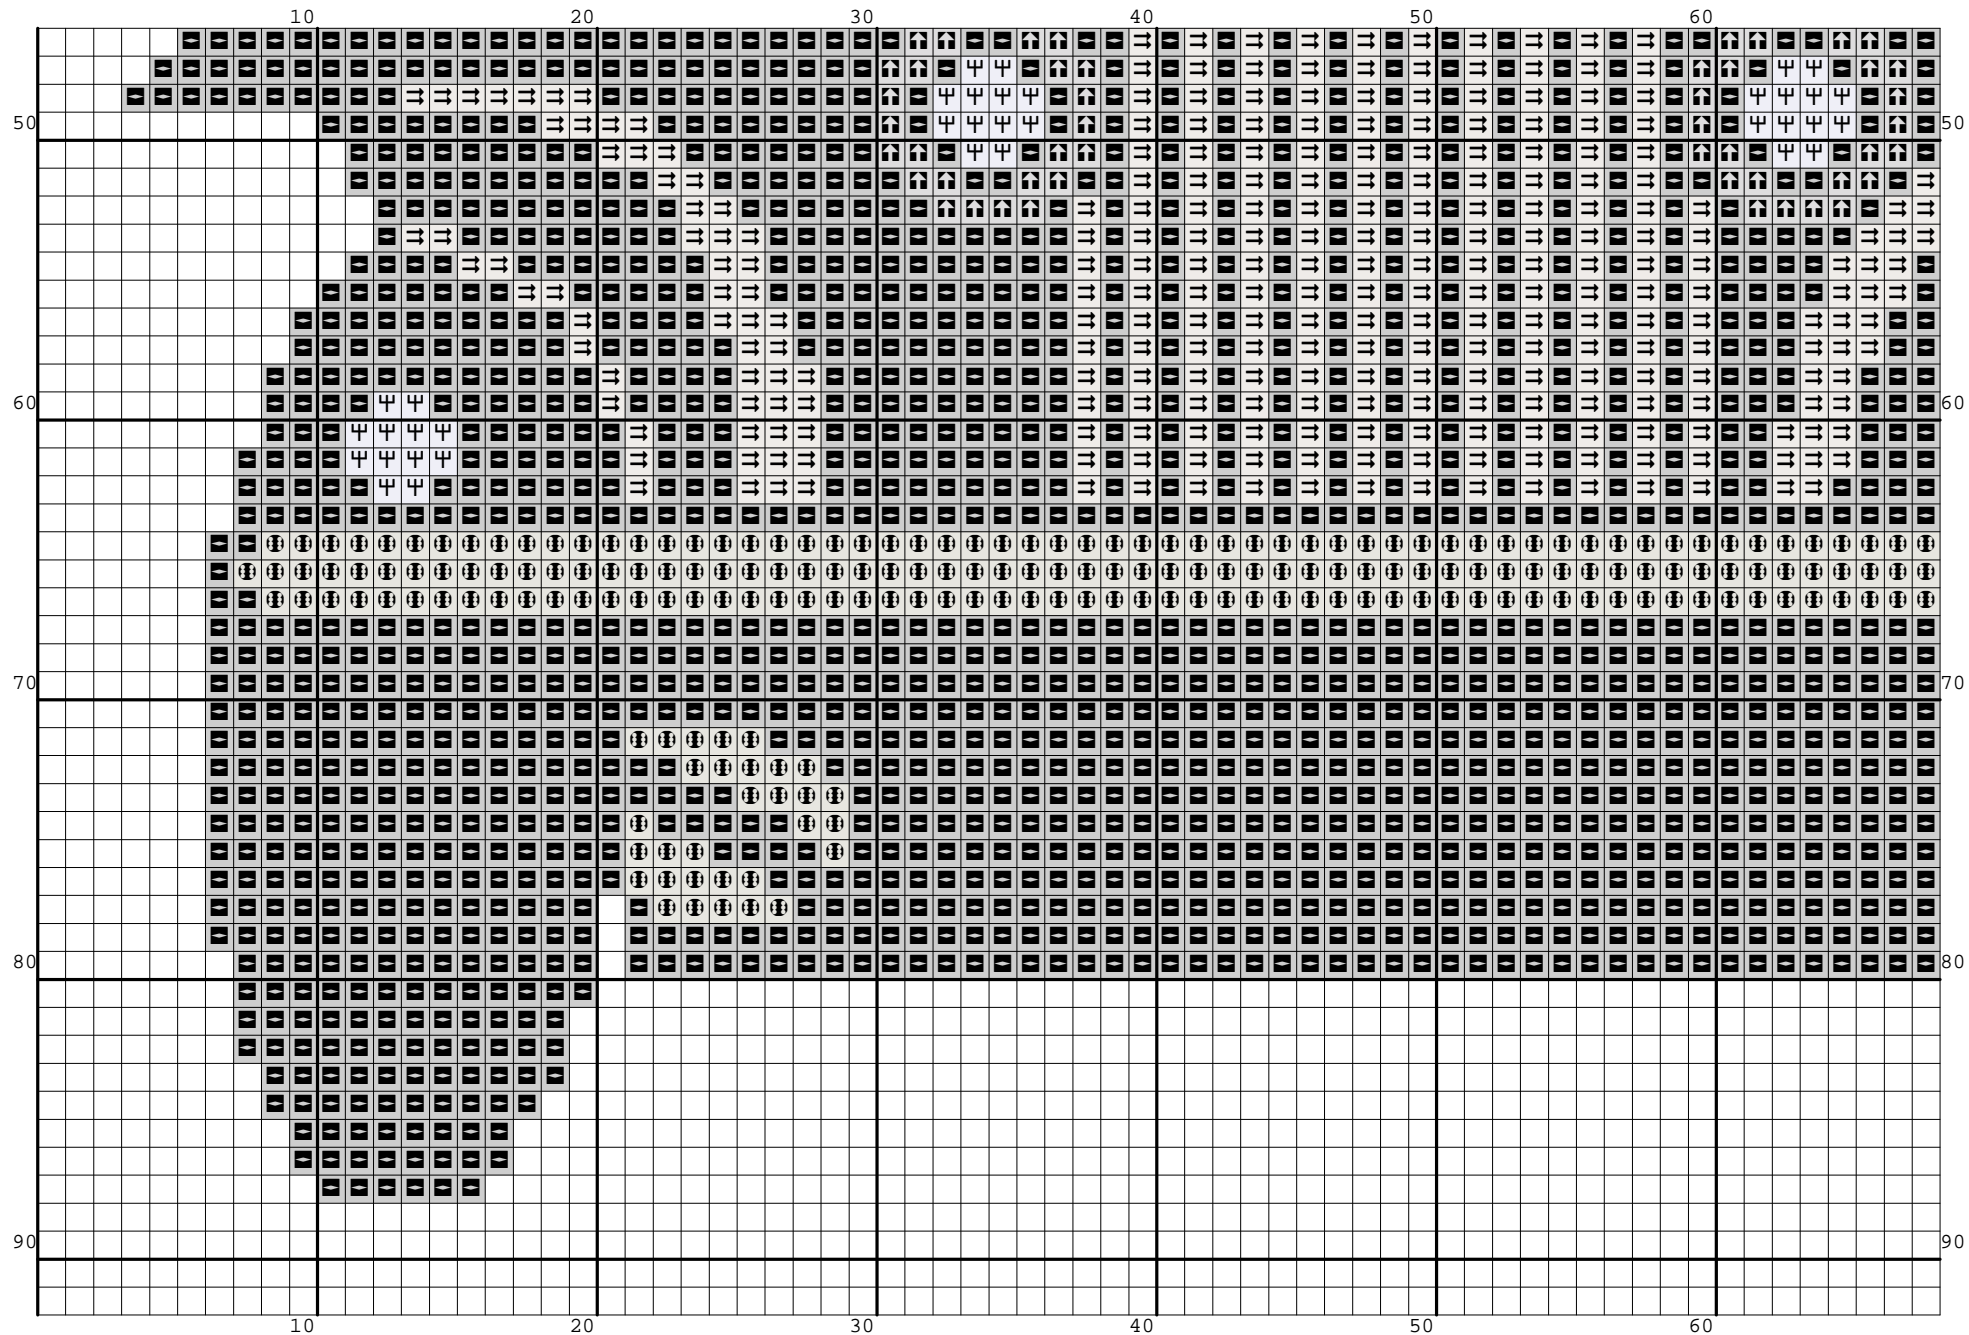

Nazwa: Samochód 2
Autor: Nickole214

Rozmiar: 117x92
Kolorów: 6

(PL) Wzór pobrany ze strony: www.wzory-haftu.pl
(EN) Pattern downloaded from: www.cross-stitch-patterns.eu

Symbol	Nr nici	Krzyżyki	Motki 2 nitki	Motki 3 nitki	Motki 6 nitek
	Kanwa	3816	1	2	3
	DMC 157	872	1	1	1
	DMC 310	4544	1	2	3
	DMC 414	120	1	1	1
	DMC 453	1070	1	1	1
	DMC 3023	342	1	1	1