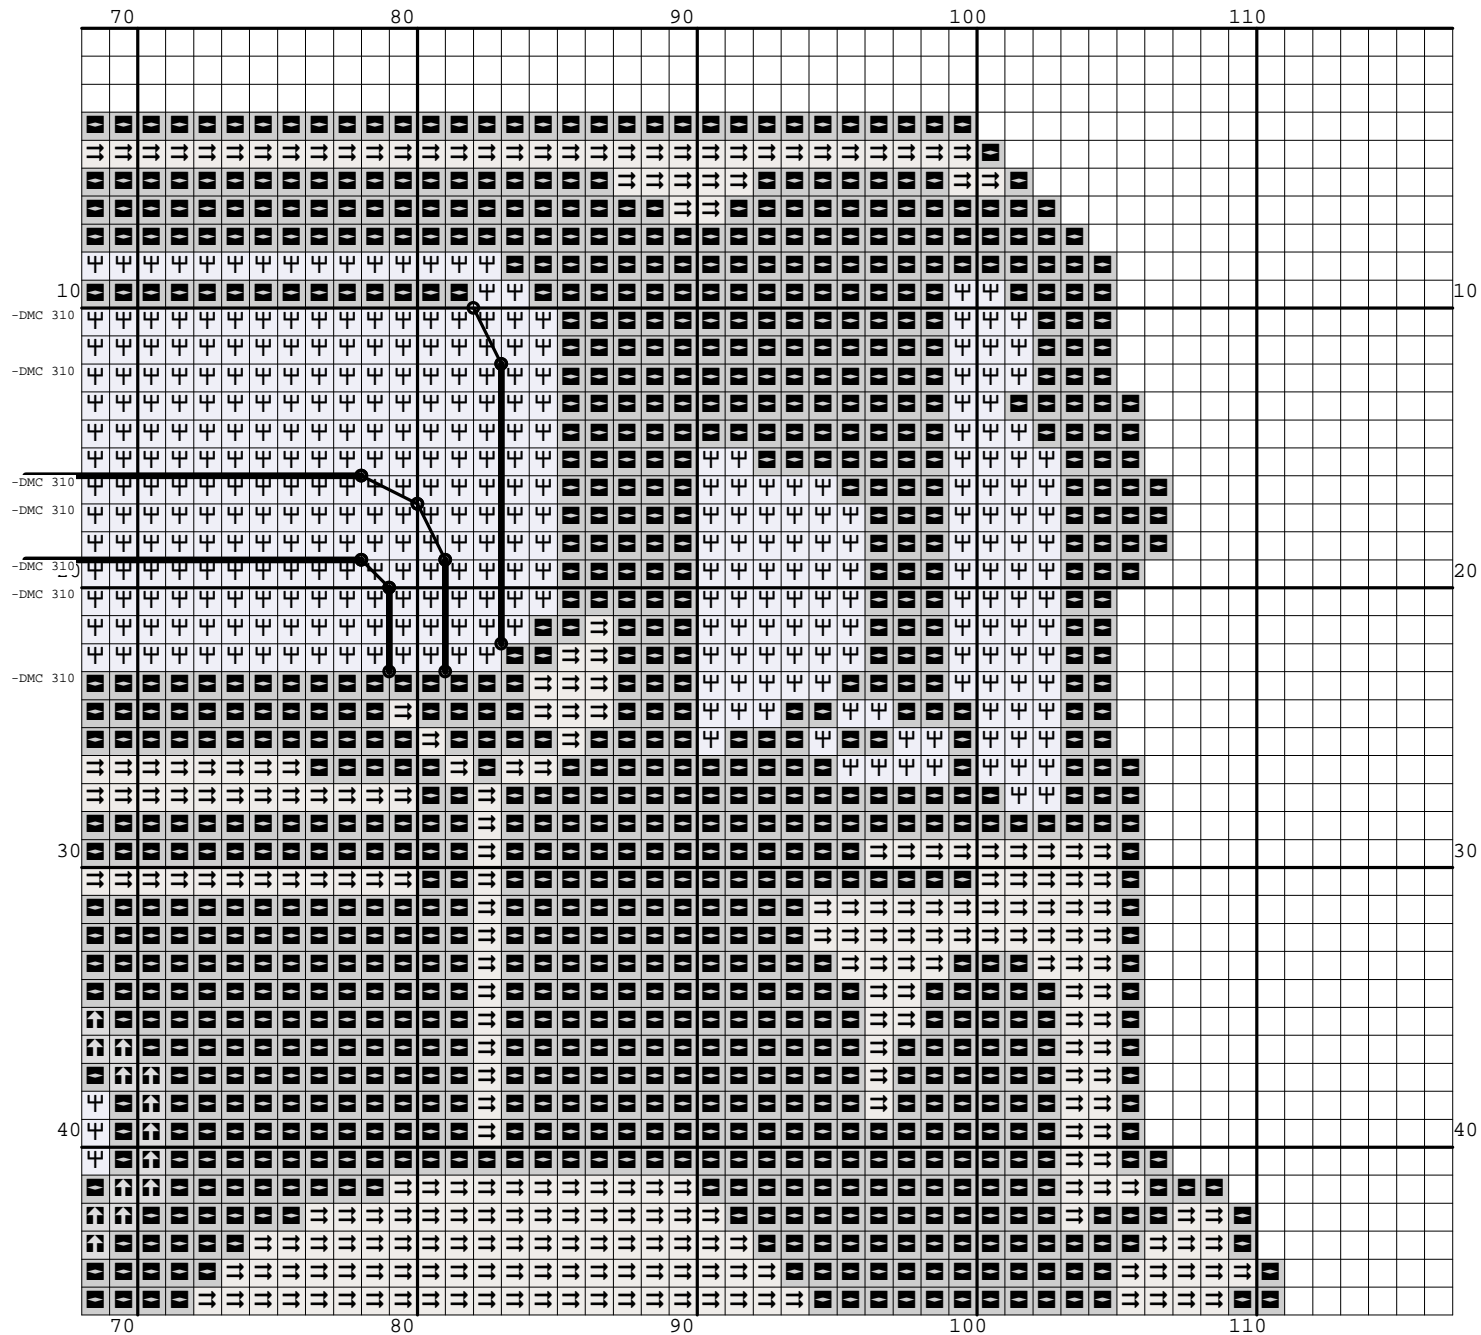

Nazwa: Samochód 2  
Autor: Nickole214

Rozmiar: 117x92  
Kolorów: 6

(PL) Wzór pobrany ze strony: [www.wzory-haftu.pl](http://www.wzory-haftu.pl)  
(EN) Pattern downloaded from: [www.cross-stitch-patterns.eu](http://www.cross-stitch-patterns.eu)

Symbol	Nr nici	Krzyżyki	Motki 2 nitki	Motki 3 nitki	Motki 6 nitek
	Kanwa	3816	1	2	3
	DMC 157	872	1	1	1
	DMC 310	4544	1	2	3
	DMC 414	120	1	1	1
	DMC 453	1070	1	1	1
	DMC 3023	342	1	1	1