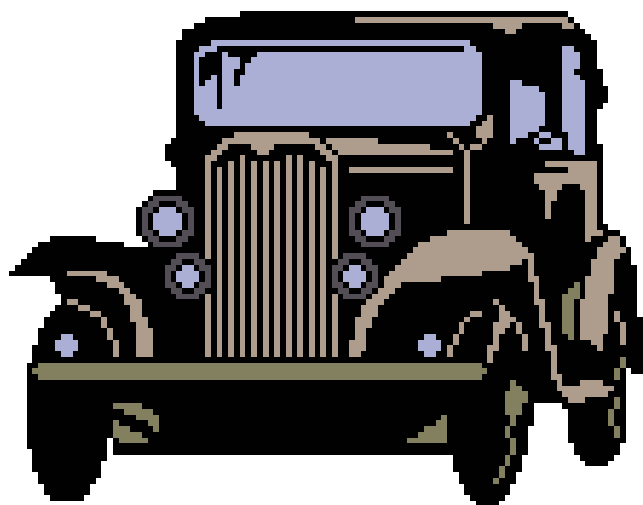

Nazwa: Samochód 2
Autor: Nickole214

Rozmiar: 117x92
Kolorów: 6

(PL) Wzór pobrany ze strony: www.wzory-haftu.pl
(EN) Pattern downloaded from: www.cross-stitch-patterns.eu

Symbol	Nr nici	Krzyżyki	Motki 2 nitki	Motki 3 nitki	Motki 6 nitek
	Kanwa	3816	1	2	3
	DMC 157	872	1	1	1
	DMC 310	4544	1	2	3
	DMC 414	120	1	1	1
	DMC 453	1070	1	1	1
	DMC 3023	342	1	1	1