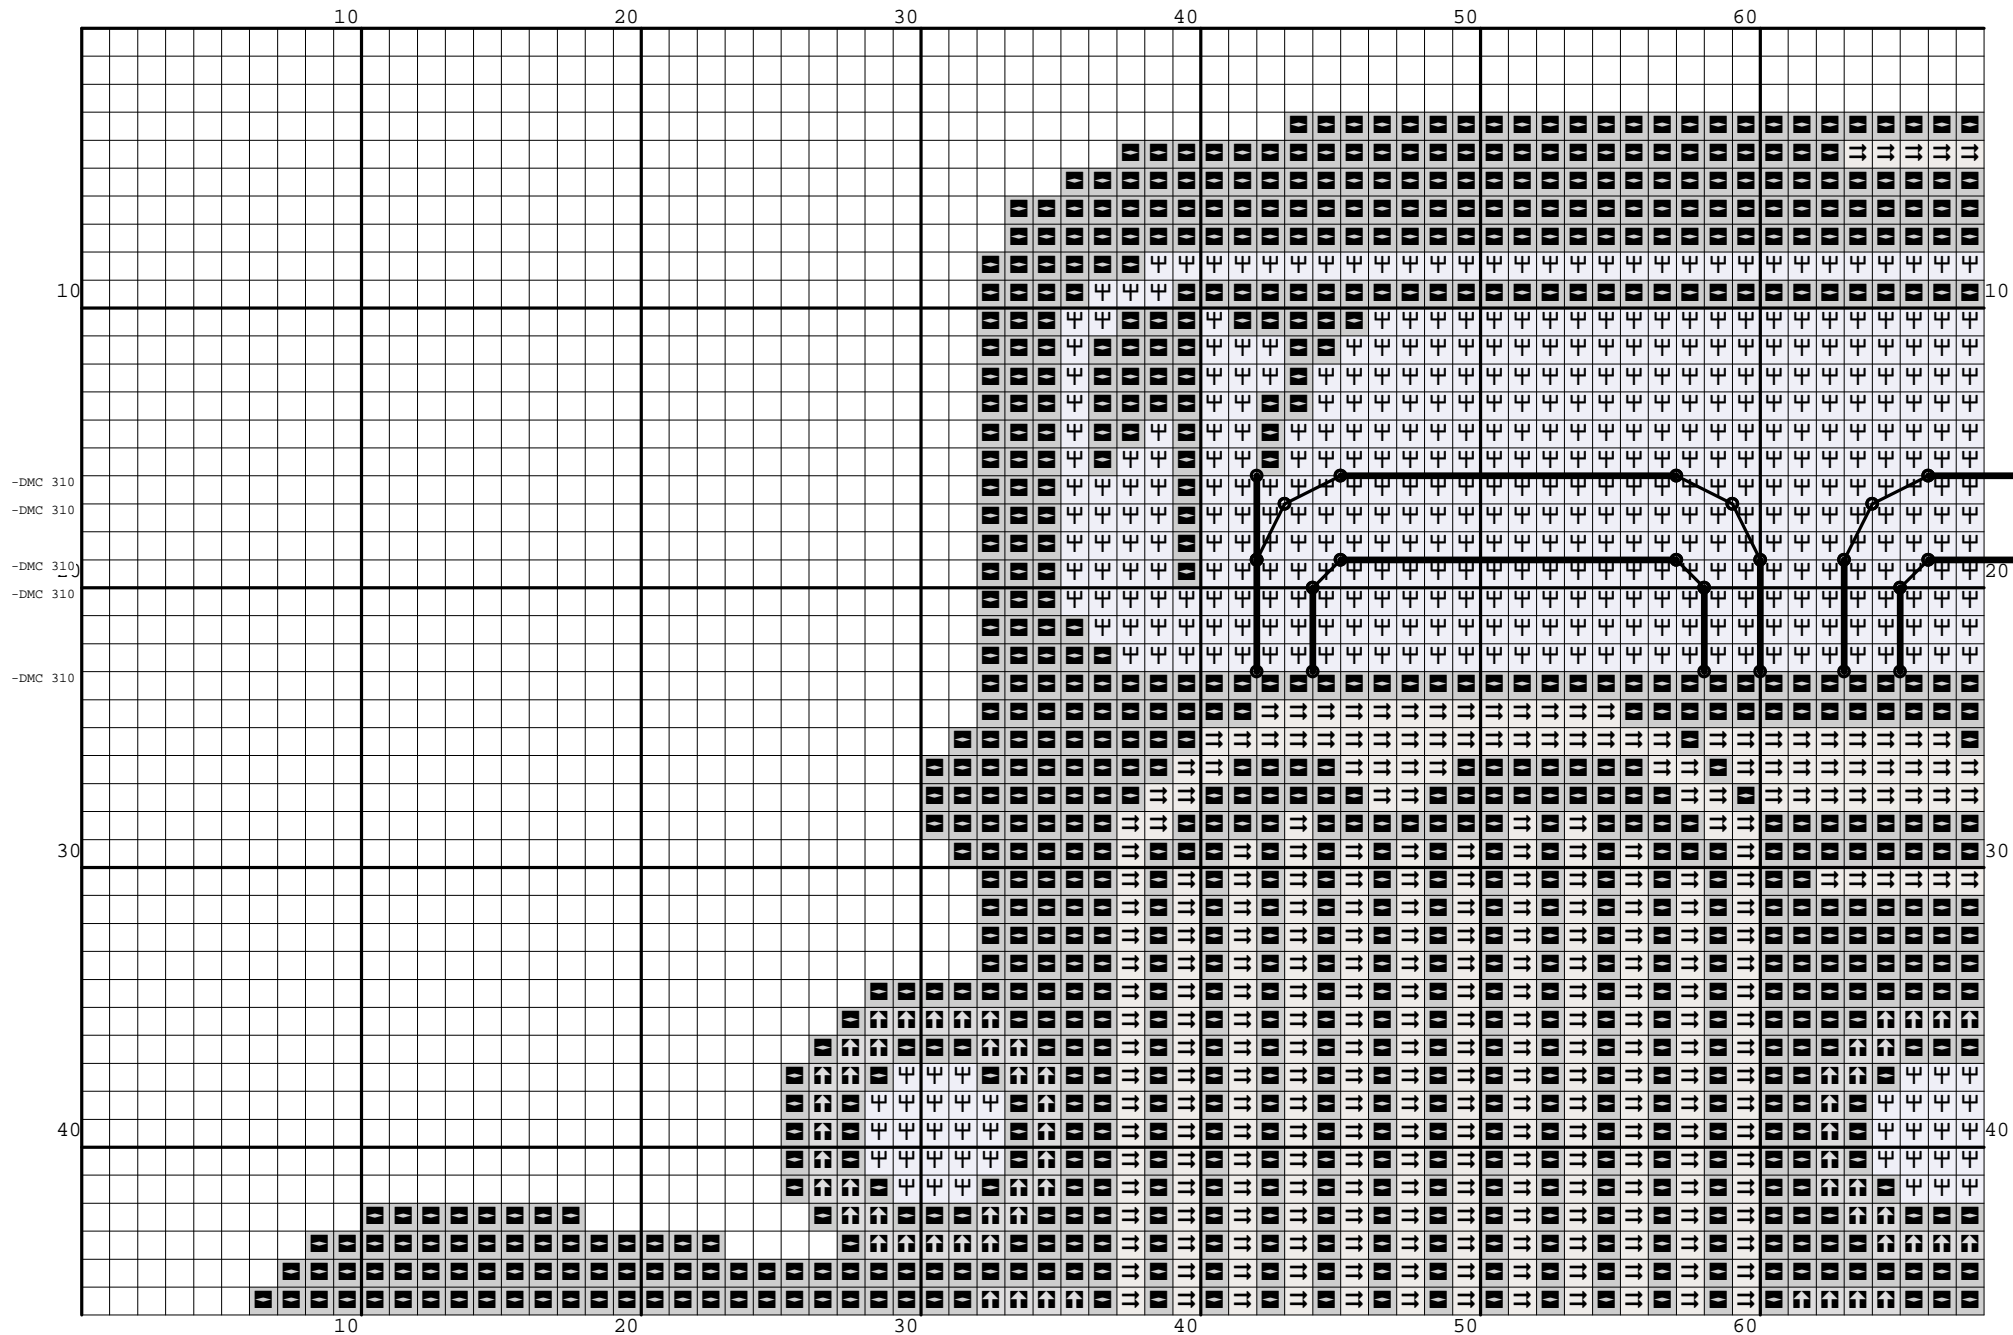

Nazwa: Samochód 2  
Autor: Nickole214

Rozmiar: 117x92  
Kolorów: 6

(PL) Wzór pobrany ze strony: [www.wzory-haftu.pl](http://www.wzory-haftu.pl)  
(EN) Pattern downloaded from: [www.cross-stitch-patterns.eu](http://www.cross-stitch-patterns.eu)

Symbol	Nr nici	Krzyżyki	Motki 2 nitki	Motki 3 nitki	Motki 6 nitek
	Kanwa	3816	1	2	3
	DMC 157	872	1	1	1
	DMC 310	4544	1	2	3
	DMC 414	120	1	1	1
	DMC 453	1070	1	1	1
	DMC 3023	342	1	1	1