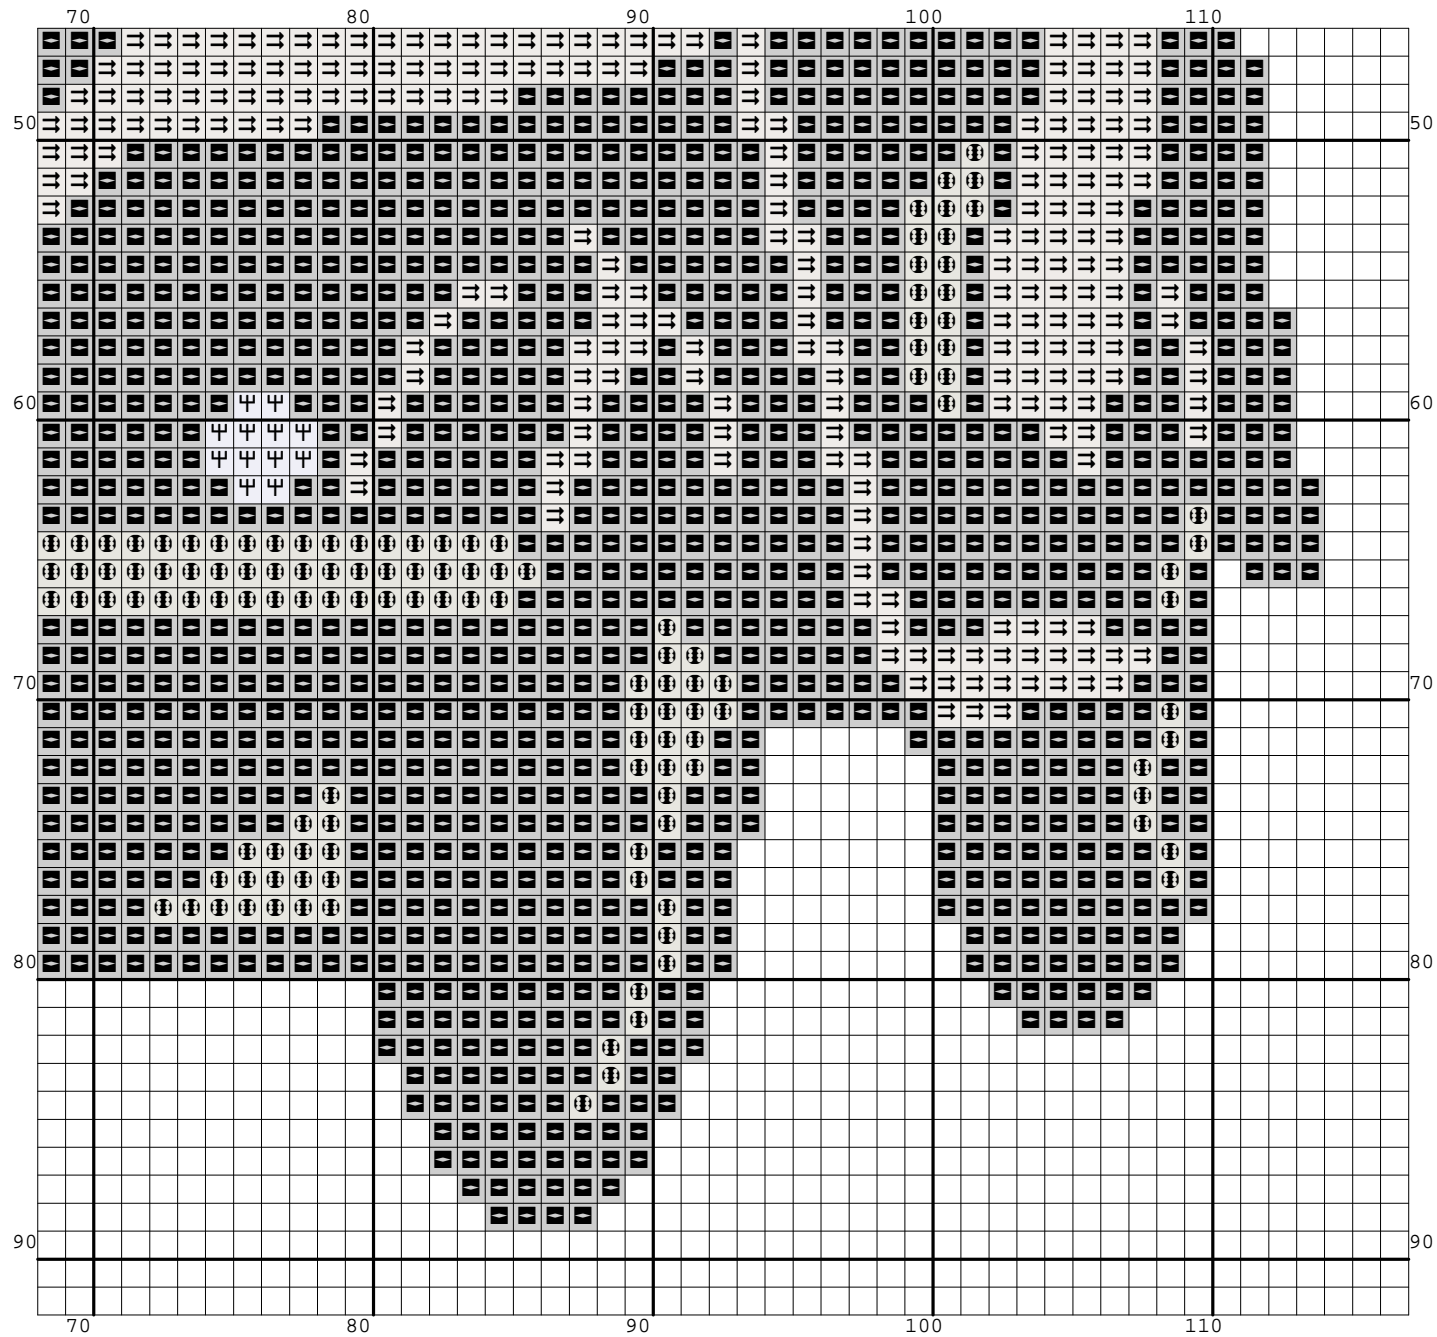

Nazwa: Samochód 2  
Autor: Nickole214

Rozmiar: 117x92  
Kolorów: 6

(PL) Wzór pobrany ze strony: [www.wzory-haftu.pl](http://www.wzory-haftu.pl)  
(EN) Pattern downloaded from: [www.cross-stitch-patterns.eu](http://www.cross-stitch-patterns.eu)

Symbol	Nr nici	Krzyżyki	Motki 2 nitki	Motki 3 nitki	Motki 6 nitek
	Kanwa	3816	1	2	3
	DMC 157	872	1	1	1
	DMC 310	4544	1	2	3
	DMC 414	120	1	1	1
	DMC 453	1070	1	1	1
	DMC 3023	342	1	1	1