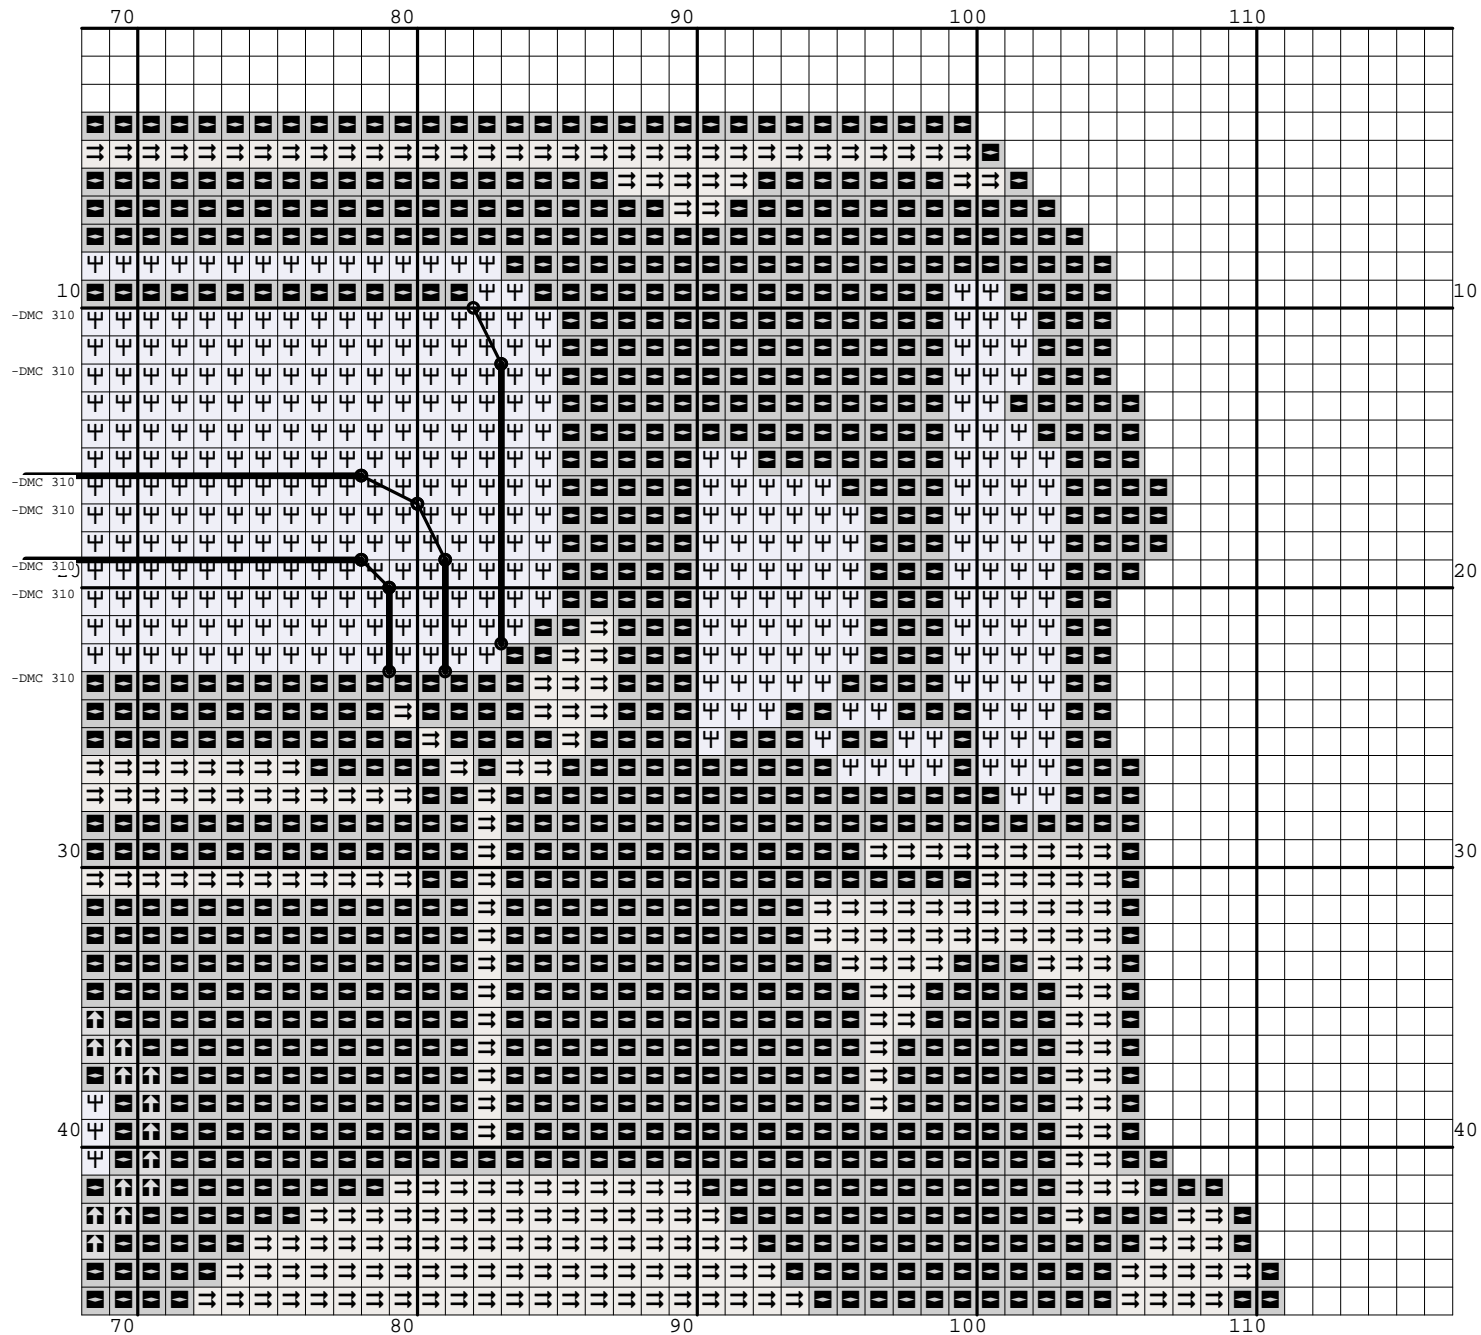

Nazwa: Samochód 2
Autor: Nickole214

Rozmiar: 117x92
Kolorów: 6

(PL) Wzór pobrany ze strony: www.wzory-haftu.pl
(EN) Pattern downloaded from: www.cross-stitch-patterns.eu

Symbol	Nr nici	Krzyżyki	Motki 2 nitki	Motki 3 nitki	Motki 6 nitek
	Kanwa	3816	1	2	3
	DMC 157	872	1	1	1
	DMC 310	4544	1	2	3
	DMC 414	120	1	1	1
	DMC 453	1070	1	1	1
	DMC 3023	342	1	1	1