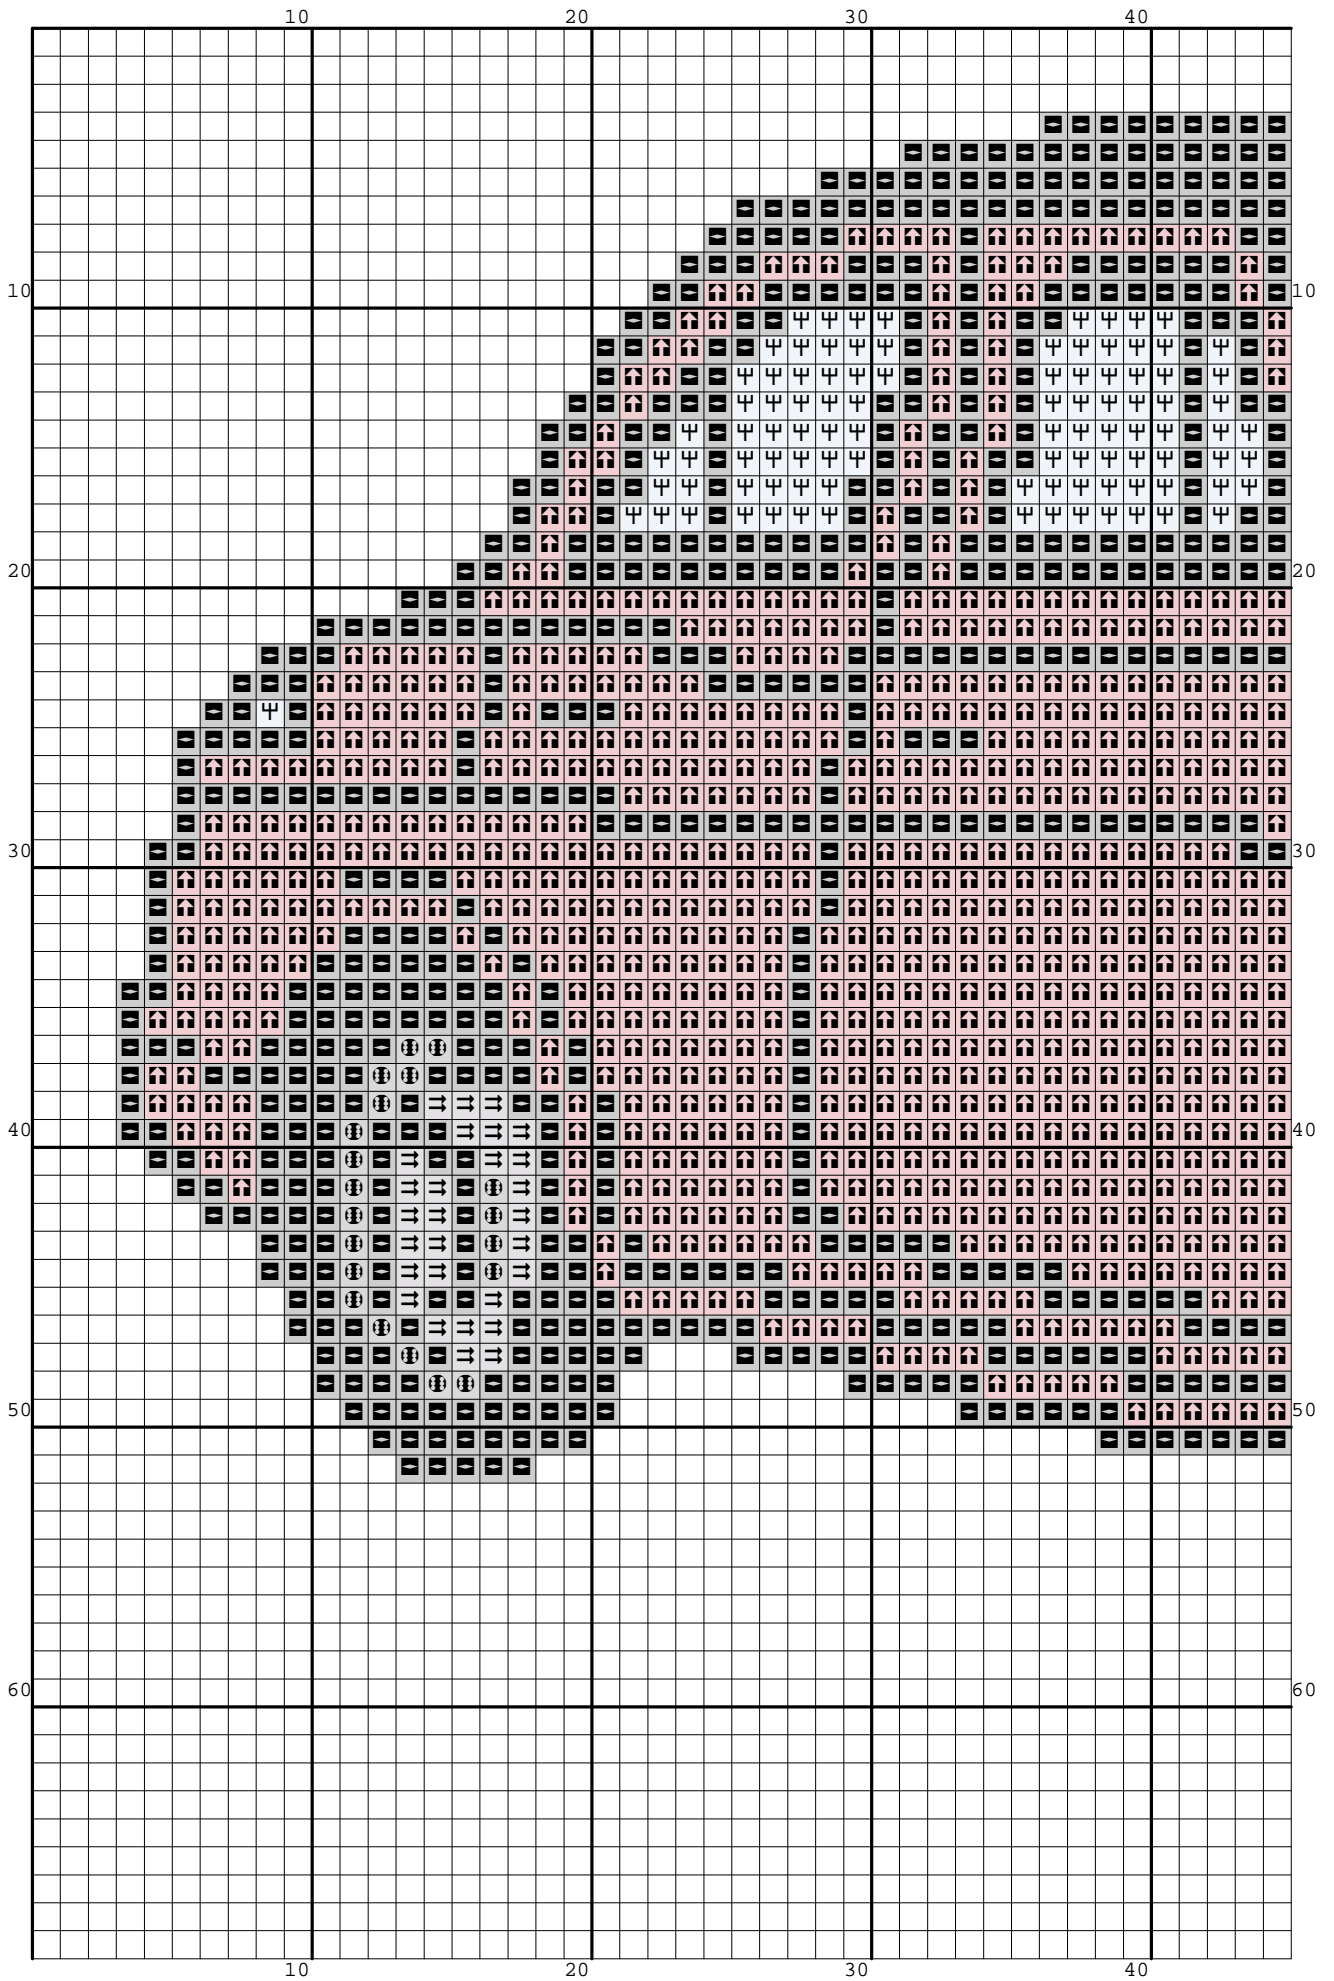

Nazwa: Samochód 1
Autor: Nickole214

Rozmiar: 125x69
Kolorów: 6

(PL) Wzór pobrany ze strony: www.wzory-haftu.pl
(EN): Pattern downloaded from: www.cross-stitch-patterns.eu

| Symbol | Nr nici | Krzyżyki | Motki 2 nitki | Motki 3 nitki | Motki 6 nitek |
|-----------------------------------------------------------------------------------|---------|----------|------------------|------------------|------------------|
|  | Kanwa | 3891 | 1 | 2 | 3 |
|  | DMC 162 | 296 | 1 | 1 | 1 |
|  | DMC 310 | 2203 | 1 | 1 | 2 |
|  | DMC 317 | 83 | 1 | 1 | 1 |
|  | DMC 318 | 254 | 1 | 1 | 1 |
|  | DMC 350 | 1898 | 1 | 1 | 2 |