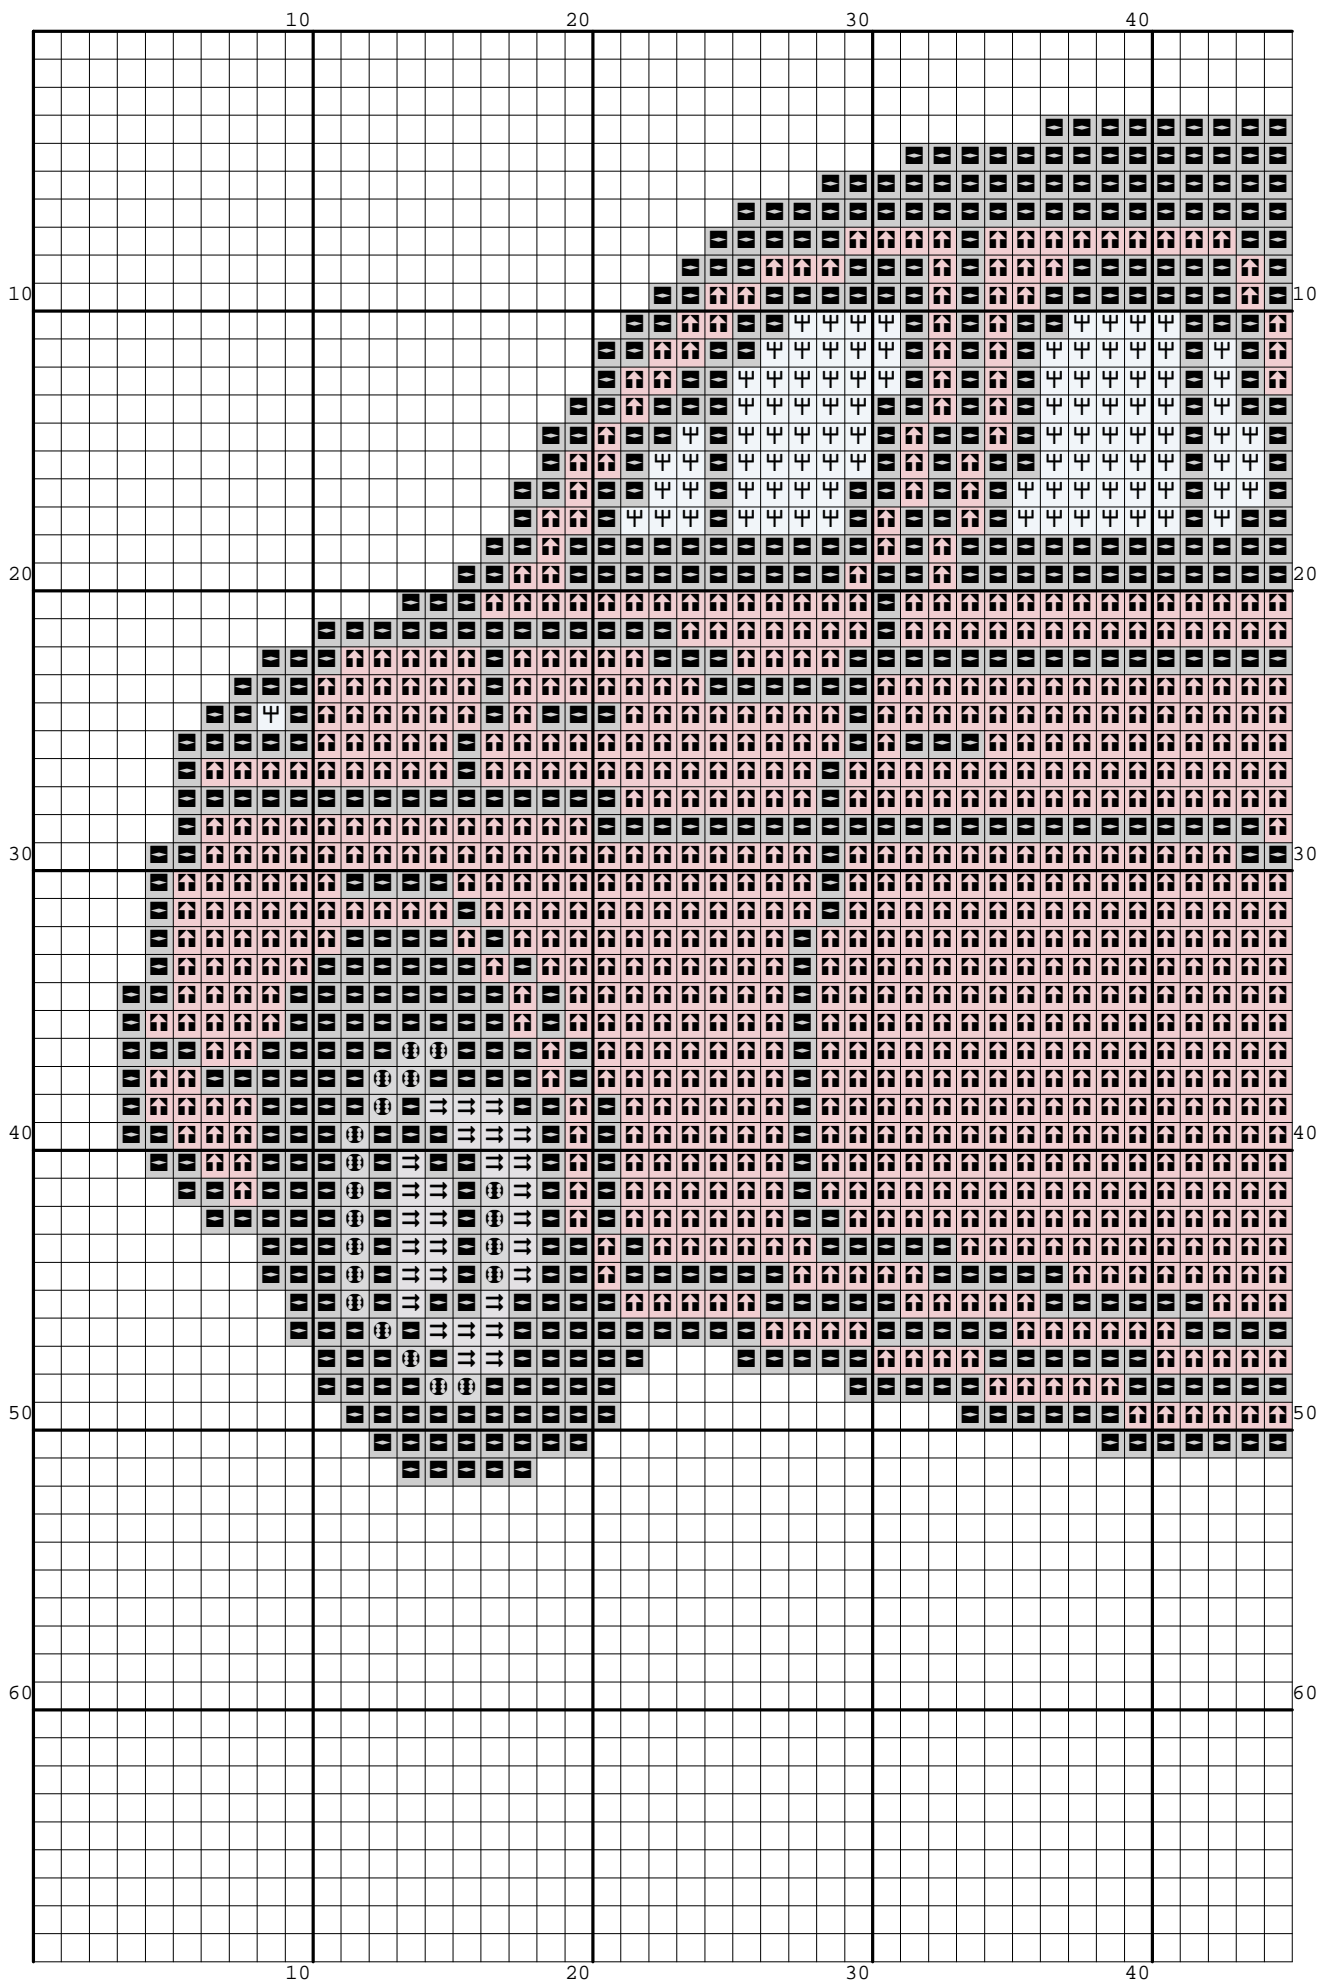

Nazwa: Samochód 1  
Autor: Nickole214

Rozmiar: 125x69  
Kolorów: 6

(PL) Wzór pobrany ze strony: [www.wzory-haftu.pl](http://www.wzory-haftu.pl)  
(EN): Pattern downloaded from: [www.cross-stitch-patterns.eu](http://www.cross-stitch-patterns.eu)

Symbol	Nr nici	Krzyżyki	Motki 2 nitki	Motki 3 nitki	Motki 6 nitek
	Kanwa	3891	1	2	3
	DMC 162	296	1	1	1
	DMC 310	2203	1	1	2
	DMC 317	83	1	1	1
	DMC 318	254	1	1	1
	DMC 350	1898	1	1	2