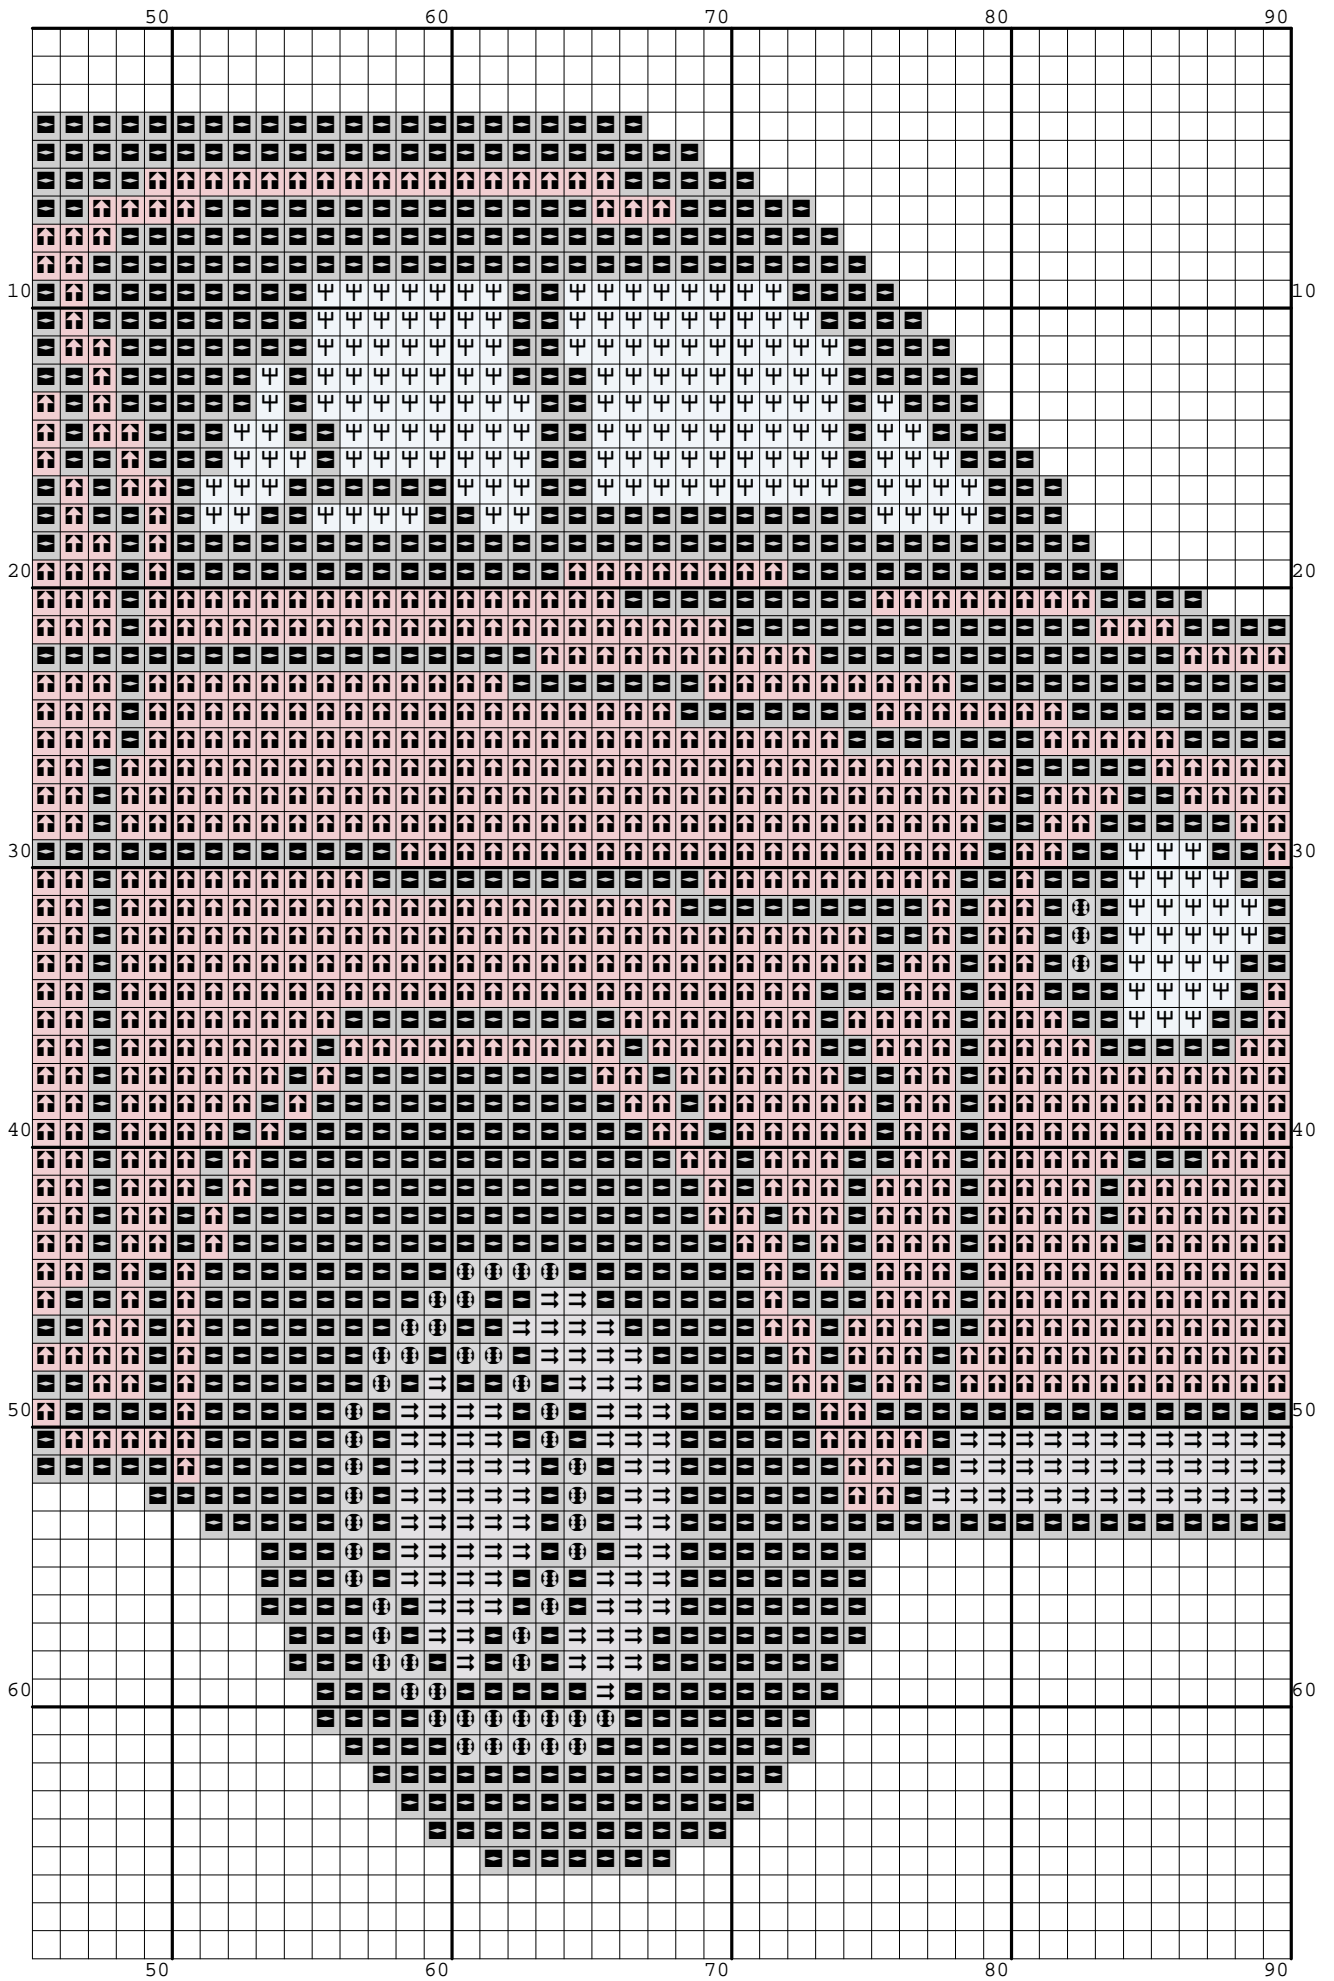

Nazwa: Samochód 1  
Autor: Nickole214

Rozmiar: 125x69  
Kolorów: 6

(PL) Wzór pobrany ze strony: [www.wzory-haftu.pl](http://www.wzory-haftu.pl)  
(EN): Pattern downloaded from: [www.cross-stitch-patterns.eu](http://www.cross-stitch-patterns.eu)

Symbol	Nr nici	Krzyżyki	Motki 2 nitki	Motki 3 nitki	Motki 6 nitek
	Kanwa	3891	1	2	3
	DMC 162	296	1	1	1
	DMC 310	2203	1	1	2
	DMC 317	83	1	1	1
	DMC 318	254	1	1	1
	DMC 350	1898	1	1	2