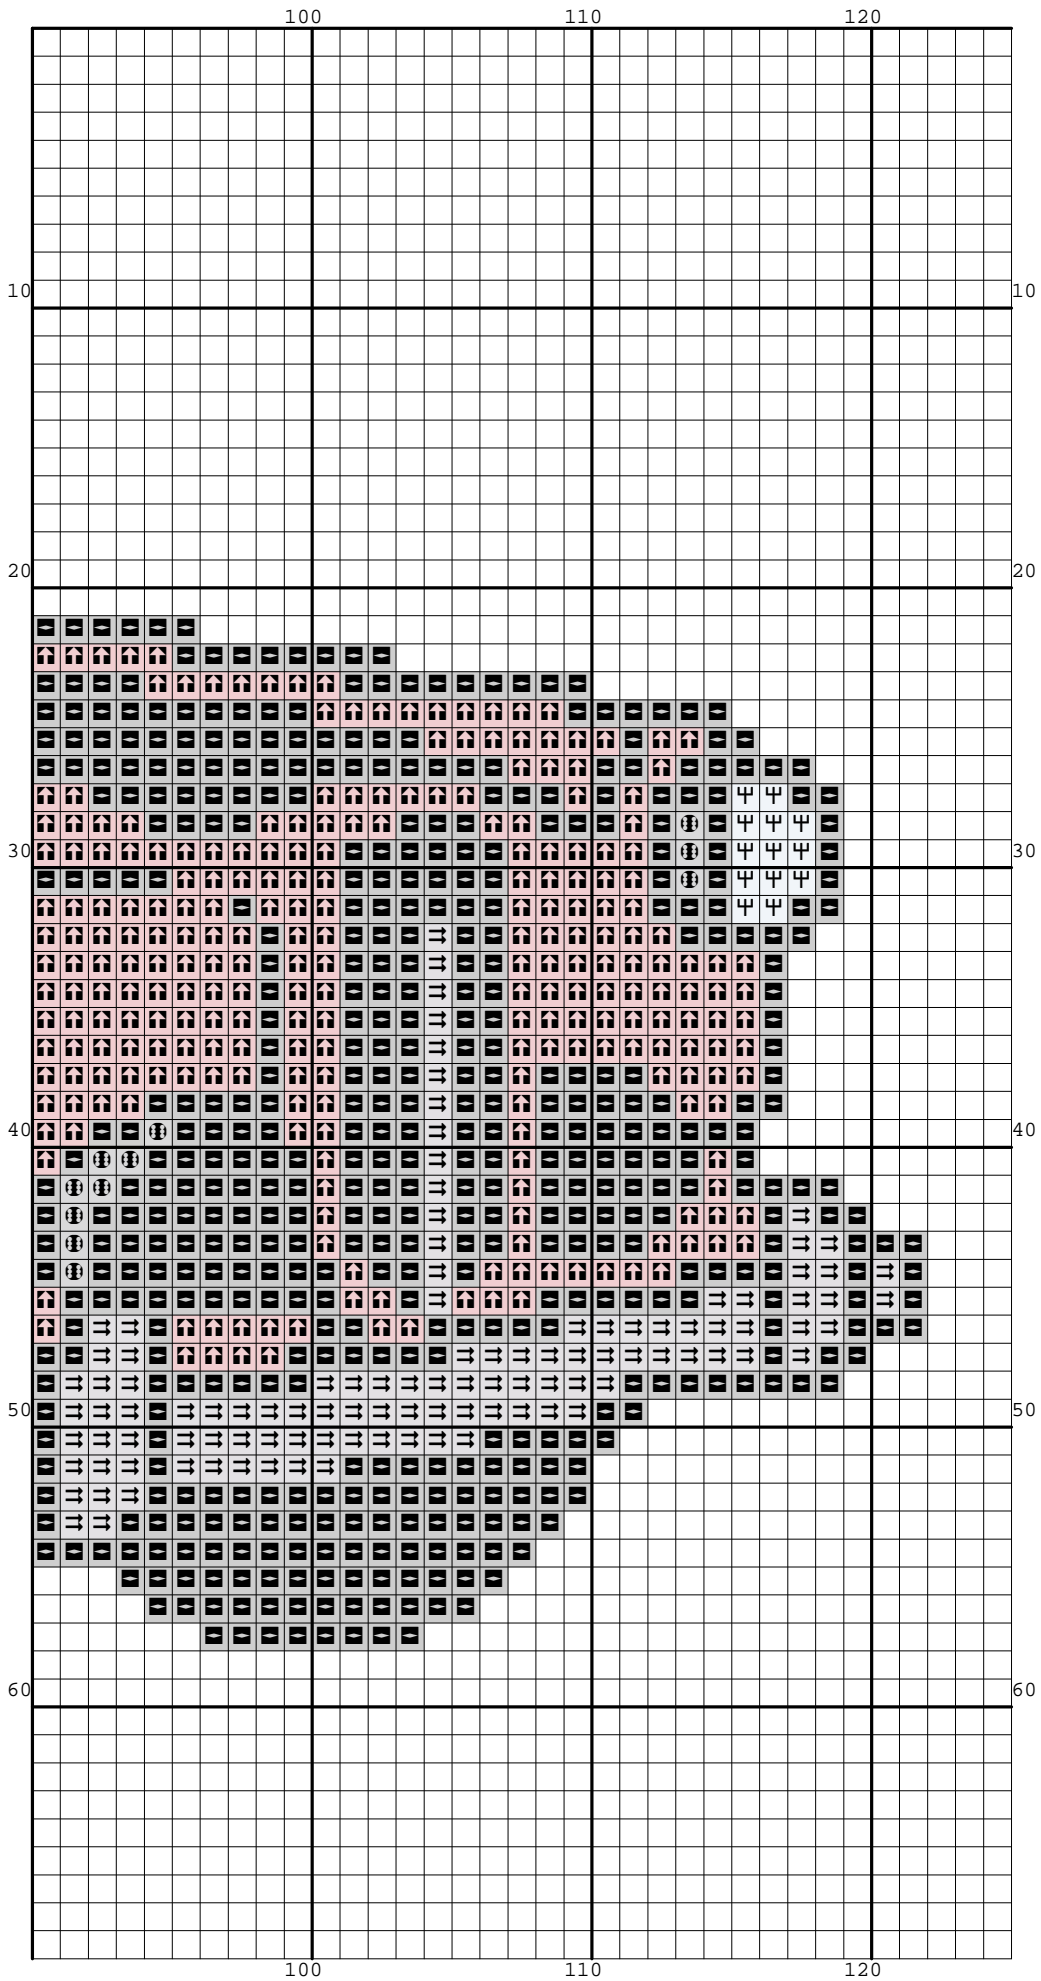

Nazwa: Samochód 1
Autor: Nickole214

Rozmiar: 125x69
Kolorów: 6

(PL) Wzór pobrany ze strony: www.wzory-haftu.pl
(EN): Pattern downloaded from: www.cross-stitch-patterns.eu

| Symbol | Nr nici | Krzyżyki | Motki 2 nitki | Motki 3 nitki | Motki 6 nitek |
|-----------------------------------------------------------------------------------|---------|----------|------------------|------------------|------------------|
|  | Kanwa | 3891 | 1 | 2 | 3 |
|  | DMC 162 | 296 | 1 | 1 | 1 |
|  | DMC 310 | 2203 | 1 | 1 | 2 |
|  | DMC 317 | 83 | 1 | 1 | 1 |
|  | DMC 318 | 254 | 1 | 1 | 1 |
|  | DMC 350 | 1898 | 1 | 1 | 2 |