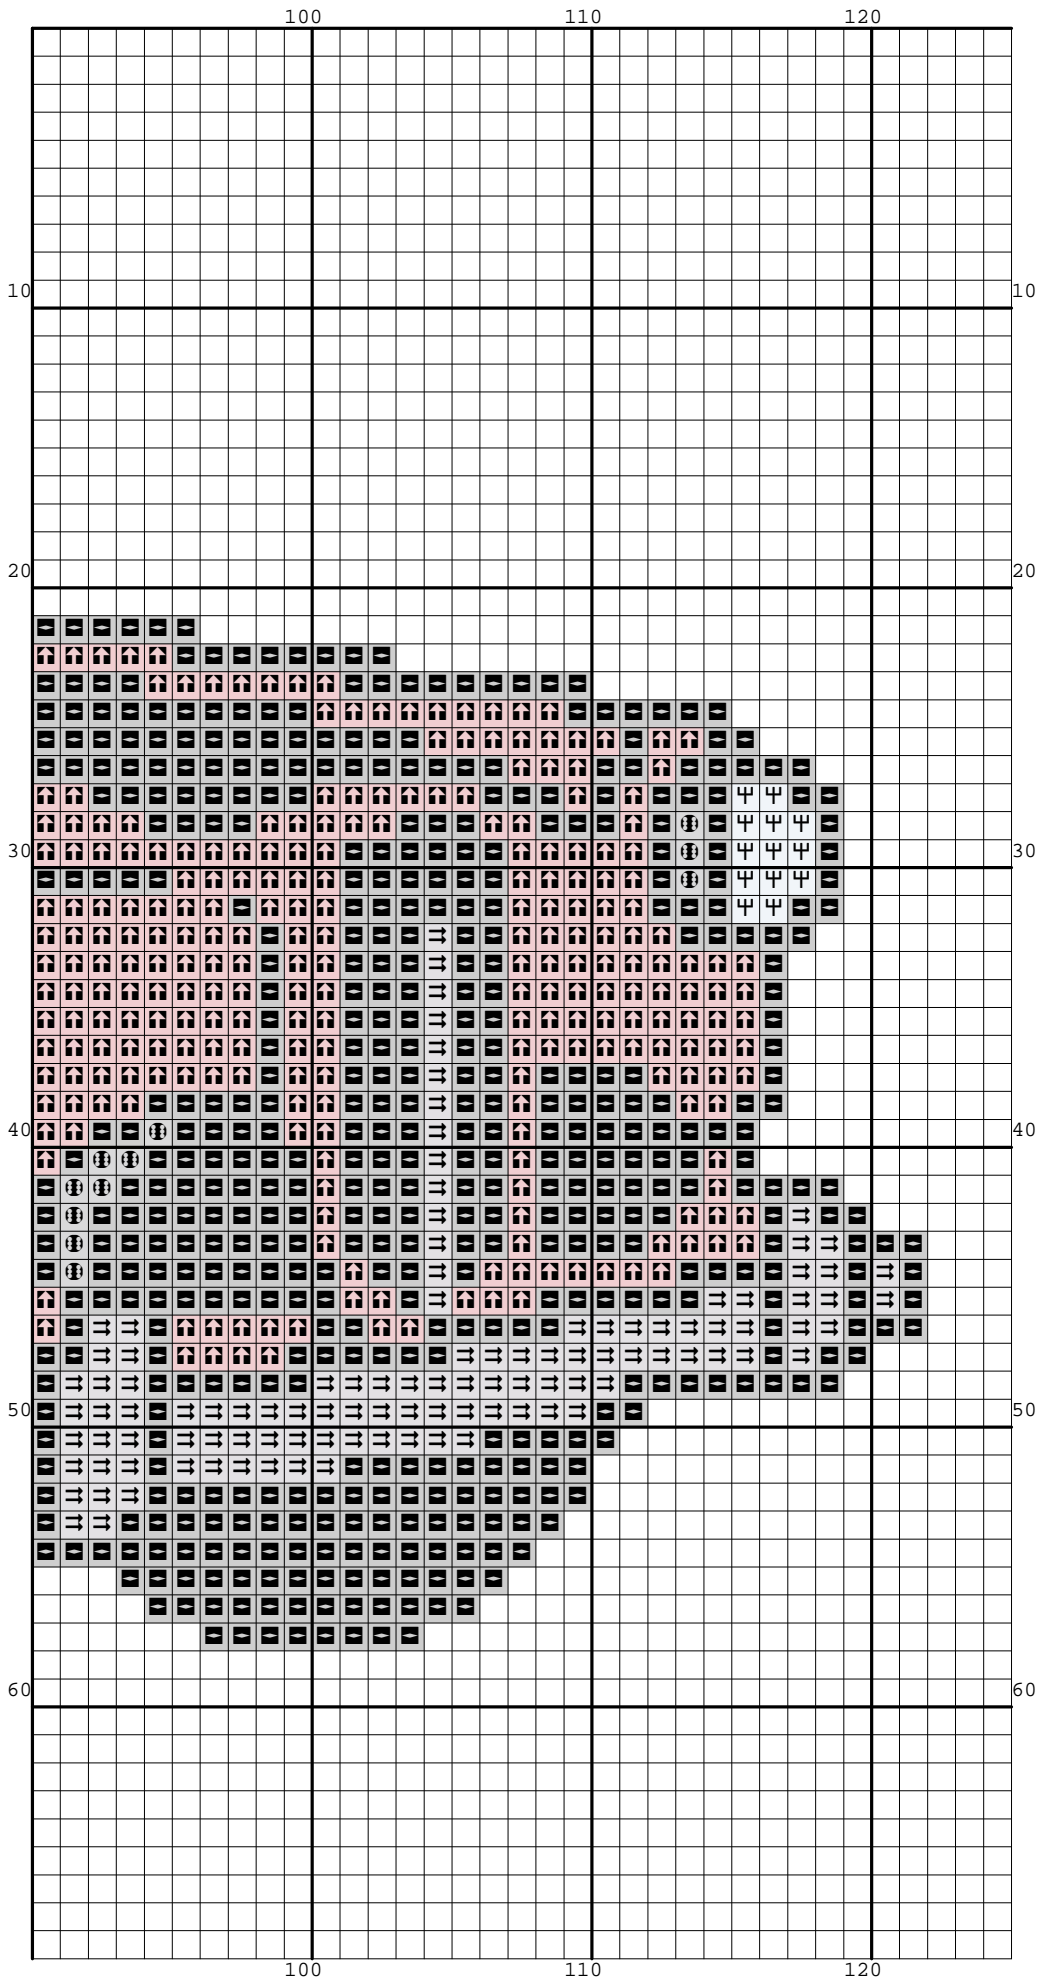

Nazwa: Samochód 1  
Autor: Nickole214

Rozmiar: 125x69  
Kolorów: 6

(PL) Wzór pobrany ze strony: [www.wzory-haftu.pl](http://www.wzory-haftu.pl)  
(EN): Pattern downloaded from: [www.cross-stitch-patterns.eu](http://www.cross-stitch-patterns.eu)

Symbol	Nr nici	Krzyżyki	Motki 2 nitki	Motki 3 nitki	Motki 6 nitek
	Kanwa	3891	1	2	3
	DMC 162	296	1	1	1
	DMC 310	2203	1	1	2
	DMC 317	83	1	1	1
	DMC 318	254	1	1	1
	DMC 350	1898	1	1	2