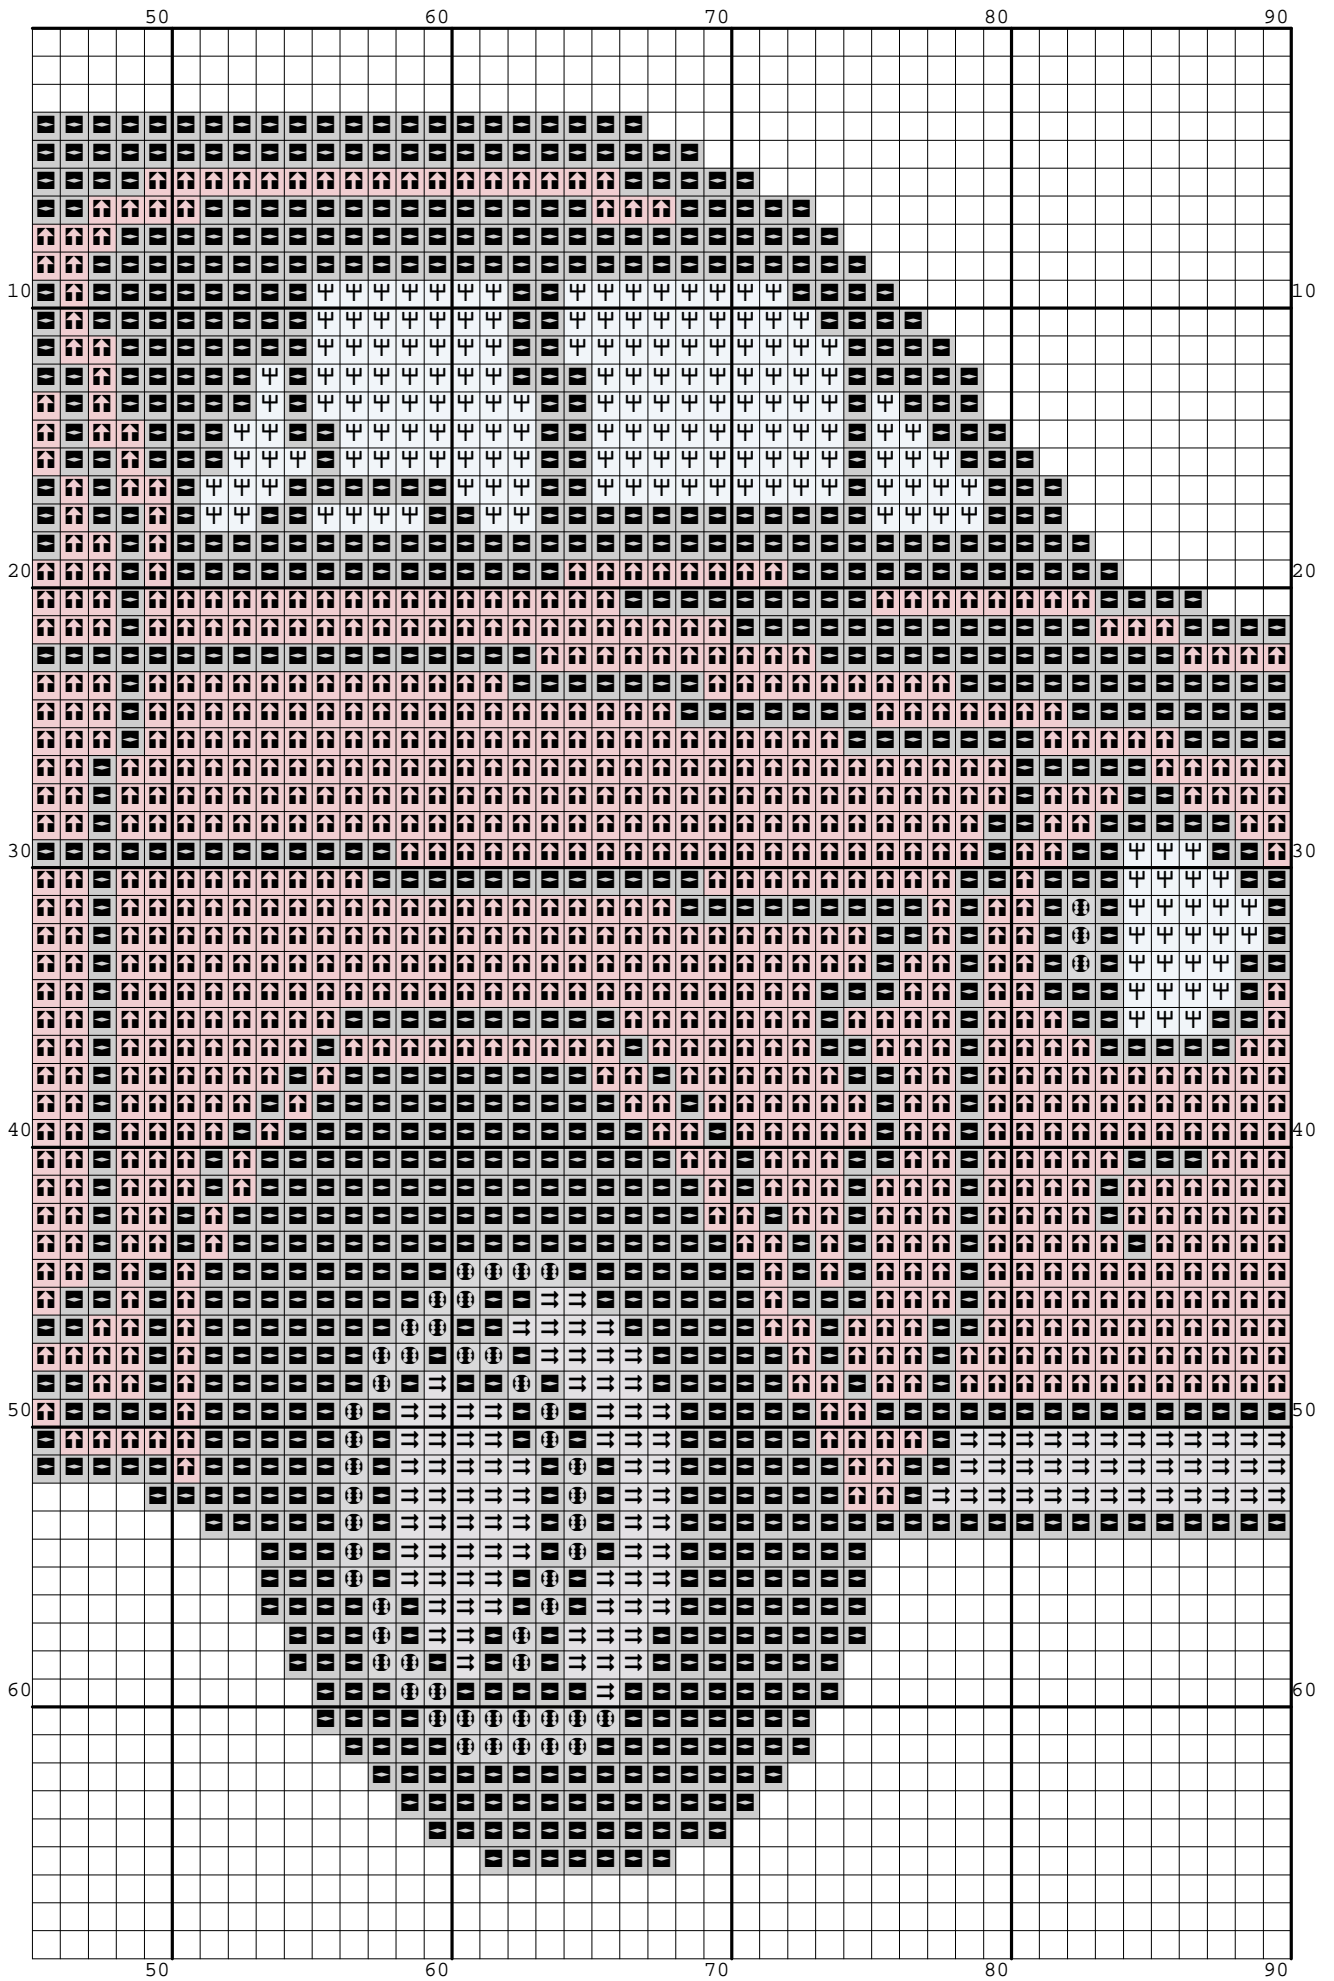

Nazwa: Samochód 1
Autor: Nickole214

Rozmiar: 125x69
Kolorów: 6

(PL) Wzór pobrany ze strony: www.wzory-haftu.pl
(EN): Pattern downloaded from: www.cross-stitch-patterns.eu

| Symbol | Nr nici | Krzyżyki | Motki 2 nitki | Motki 3 nitki | Motki 6 nitek |
|-----------------------------------------------------------------------------------|---------|----------|------------------|------------------|------------------|
|  | Kanwa | 3891 | 1 | 2 | 3 |
|  | DMC 162 | 296 | 1 | 1 | 1 |
|  | DMC 310 | 2203 | 1 | 1 | 2 |
|  | DMC 317 | 83 | 1 | 1 | 1 |
|  | DMC 318 | 254 | 1 | 1 | 1 |
|  | DMC 350 | 1898 | 1 | 1 | 2 |