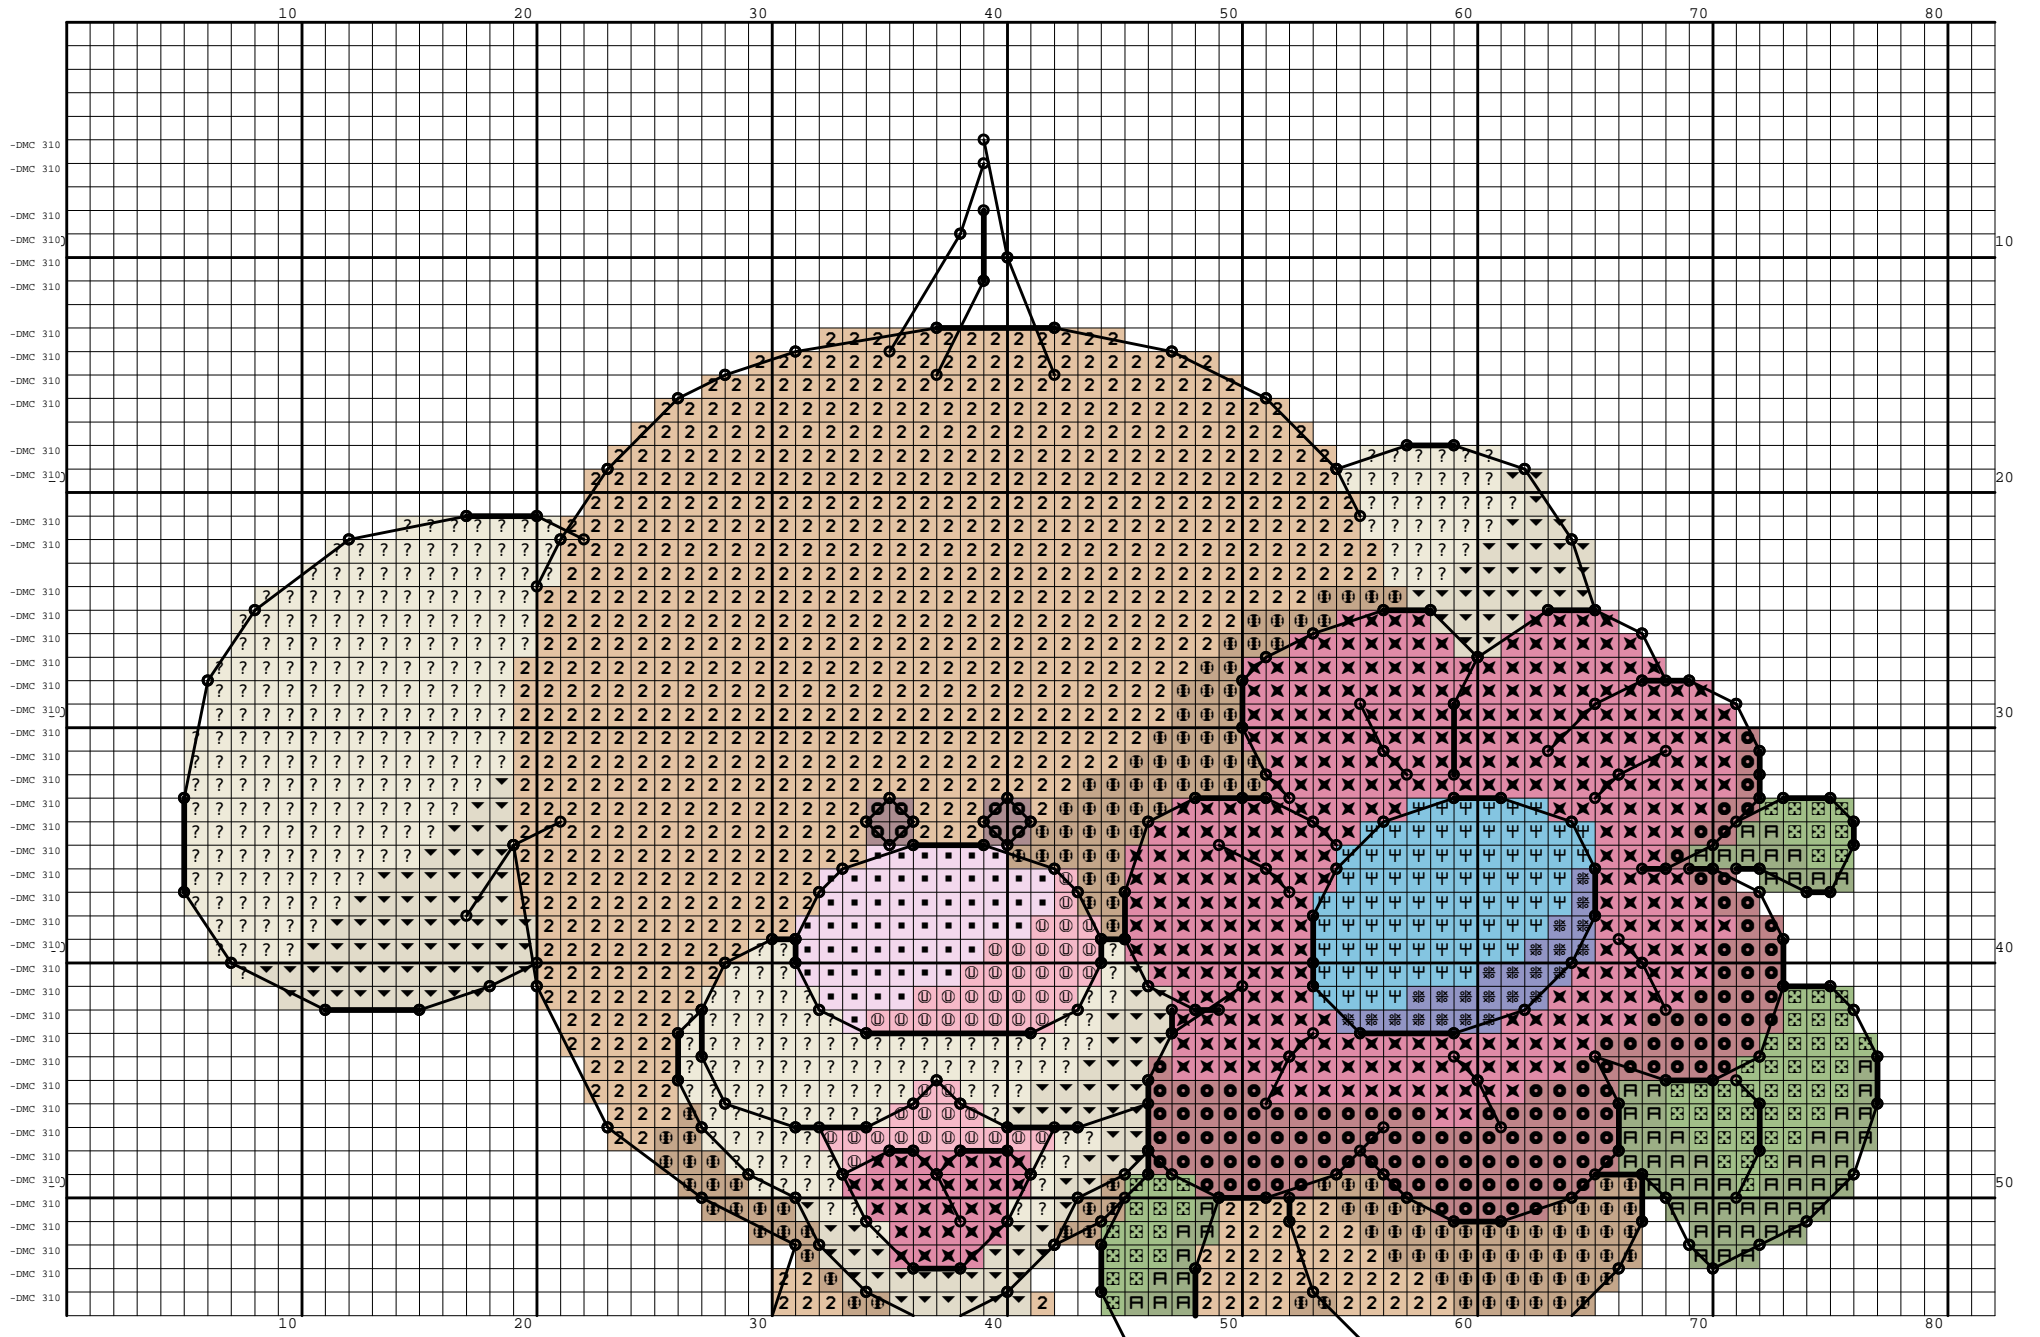

Nazwa: Kwiatuszek
Autor: Sonea

Rozmiar: 82x88
Kolorów: 15

[PL] Wzór pobrany ze strony: www.wzory-haftu.pl
[EN] Pattern downloaded from: www.cross-stitch-patterns.eu

Symbol	Nr nici	Krzyżyki	Motki 2 nitki	Motki 3 nitki	Motki 6 nitek
	Kanwa	4046	2	3	5
	DMC ECRU	594	1	1	1
	DMC 211	56	1	1	1
	DMC 310	0	1	1	1
	DMC 435	314	1	1	1
	DMC 470	93	1	1	1
	DMC 498	131	1	1	1
	DMC 602	352	1	1	1
	DMC 604	48	1	1	1
	DMC 704	64	1	1	1
	DMC 995	24	1	1	1
	DMC 3033	256	1	1	1
	DMC 3845	78	1	1	1
	DMC 3856	1152	1	1	2
	DMC 3858	8	1	1	1