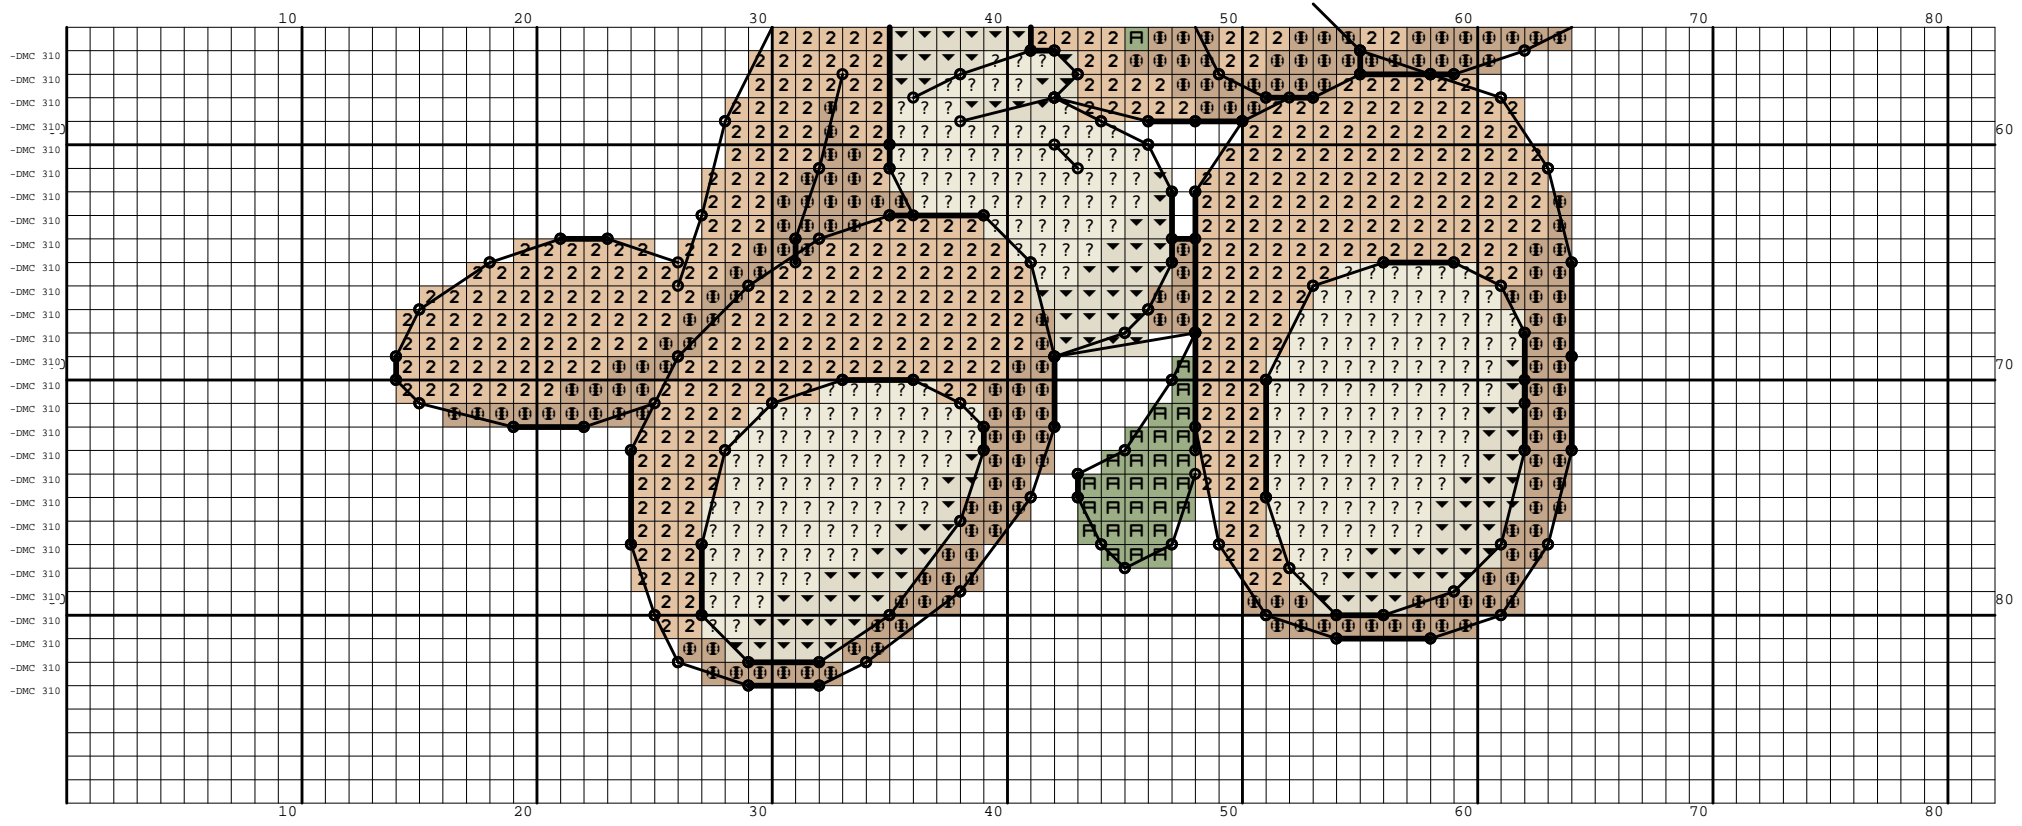

Nazwa: Kwiatuszek
Autor: Sonea

Rozmiar: 82x88
Kolorów: 15

[PL] Wzór pobrany ze strony: www.wzory-haftu.pl
[EN] Pattern downloaded from: www.cross-stitch-patterns.eu

Symbol	Nr nici	Krzyżyki	Motki 2 nitki	Motki 3 nitki	Motki 6 nitek
	Kanwa	4046	2	3	5
	DMC ECRU	594	1	1	1
	DMC 211	56	1	1	1
	DMC 310	0	1	1	1
	DMC 435	314	1	1	1
	DMC 470	93	1	1	1
	DMC 498	131	1	1	1
	DMC 602	352	1	1	1
	DMC 604	48	1	1	1
	DMC 704	64	1	1	1
	DMC 995	24	1	1	1
	DMC 3033	256	1	1	1
	DMC 3845	78	1	1	1
	DMC 3856	1152	1	1	2
	DMC 3858	8	1	1	1