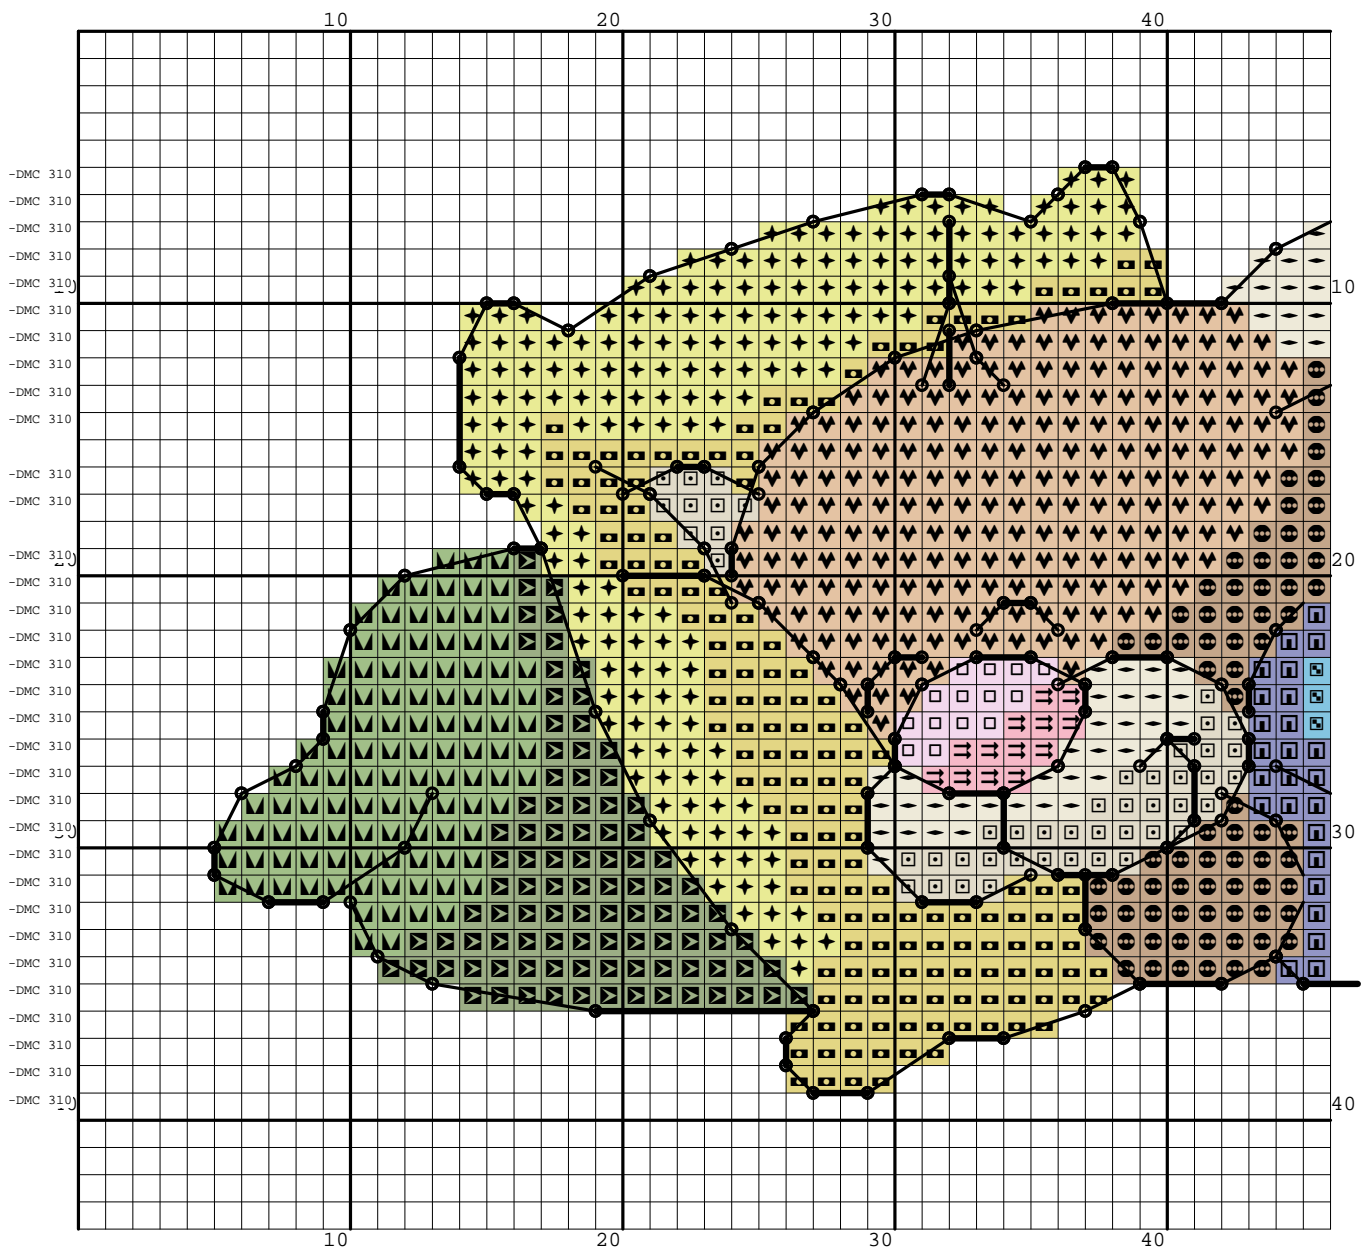

Nazwa: Słodkie sny
Autor: Sonea

Rozmiar: 91x44
Kolorów: 14

[PL] Wzór pobrany ze strony: www.wzory-haftu.pl
[EN] Pattern downloaded from: www.cross-stitch-patterns.eu

Symbol	Nr nici	Krzyżyki	Motki 2 nitki	Motki 3 nitki	Motki 6 nitek
	Kanwa	2402	1	2	3
	DMC ECRU	78	1	1	1
	DMC 211	14	1	1	1
	DMC 310	0	1	1	1
	DMC 435	88	1	1	1
	DMC 444	158	1	1	1
	DMC 445	187	1	1	1
	DMC 470	96	1	1	1
	DMC 604	13	1	1	1
	DMC 704	109	1	1	1
	DMC 995	184	1	1	1
	DMC 3033	84	1	1	1
	DMC 3845	370	1	1	1
	DMC 3856	221	1	1	1