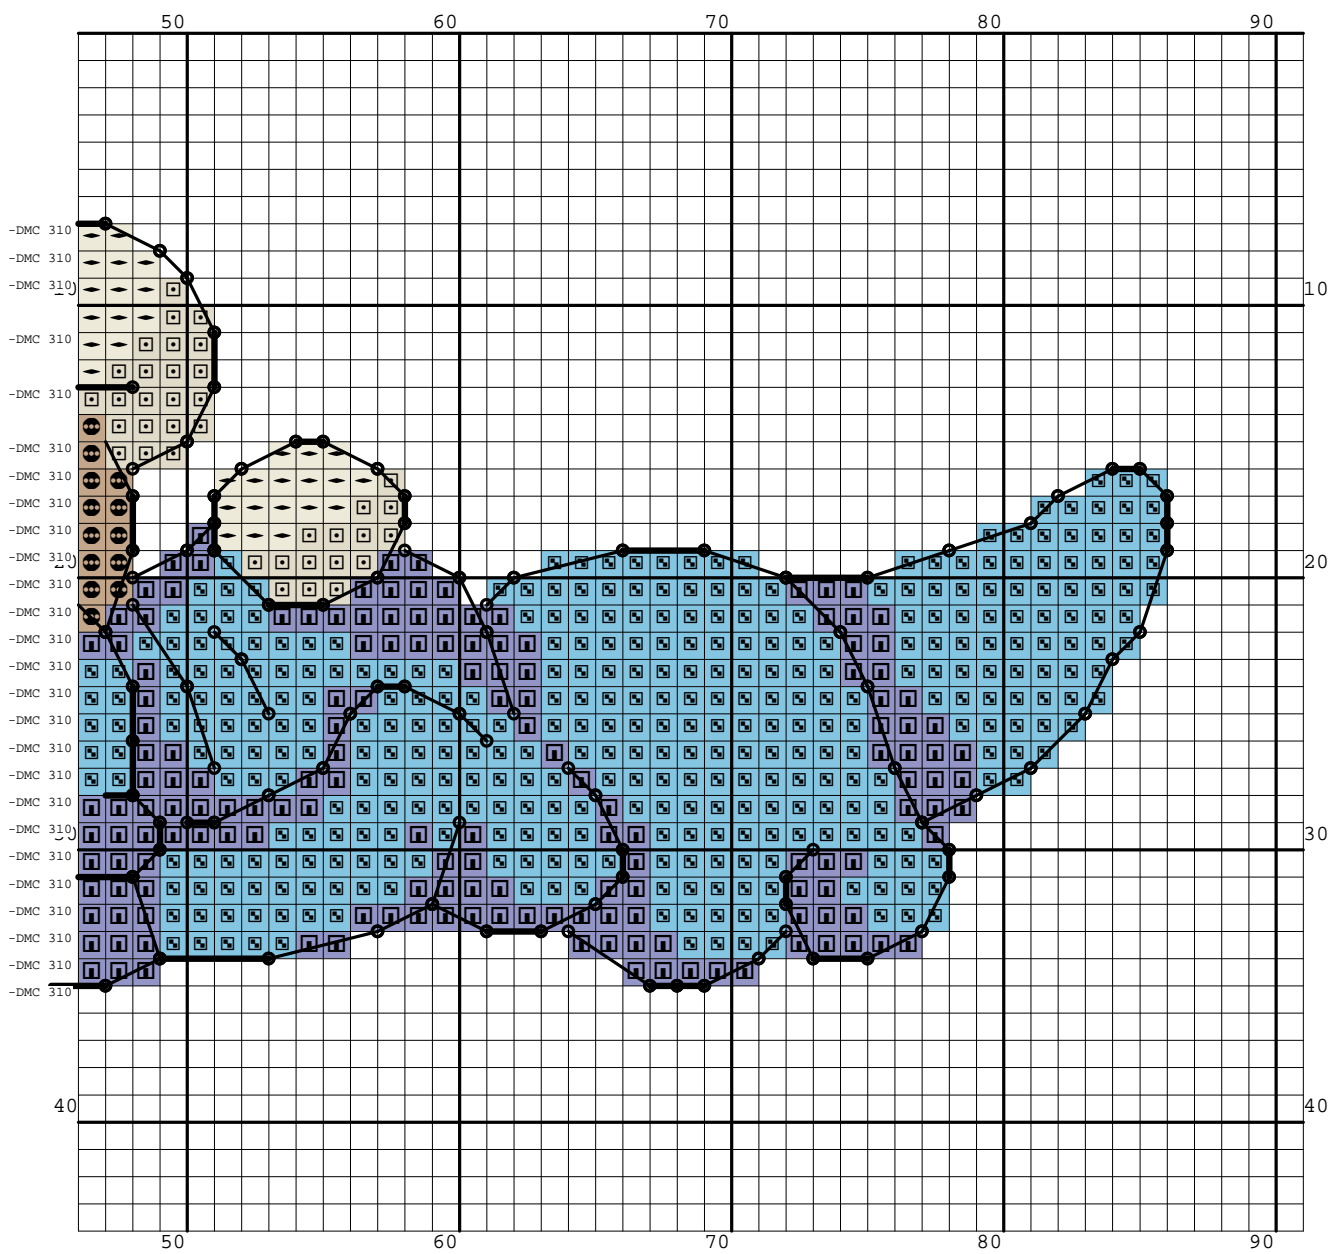

Nazwa: Słodkie sny
Autor: Sonea

Rozmiar: 91x44
Kolorów: 14

[PL] Wzór pobrany ze strony: www.wzory-haftu.pl
[EN] Pattern downloaded from: www.cross-stitch-patterns.eu

Symbol	Nr nici	Krzyżyki	Motki 2 nitki	Motki 3 nitki	Motki 6 nitek
	Kanwa	2402	1	2	3
	DMC ECRU	78	1	1	1
	DMC 211	14	1	1	1
	DMC 310	0	1	1	1
	DMC 435	88	1	1	1
	DMC 444	158	1	1	1
	DMC 445	187	1	1	1
	DMC 470	96	1	1	1
	DMC 604	13	1	1	1
	DMC 704	109	1	1	1
	DMC 995	184	1	1	1
	DMC 3033	84	1	1	1
	DMC 3845	370	1	1	1
	DMC 3856	221	1	1	1