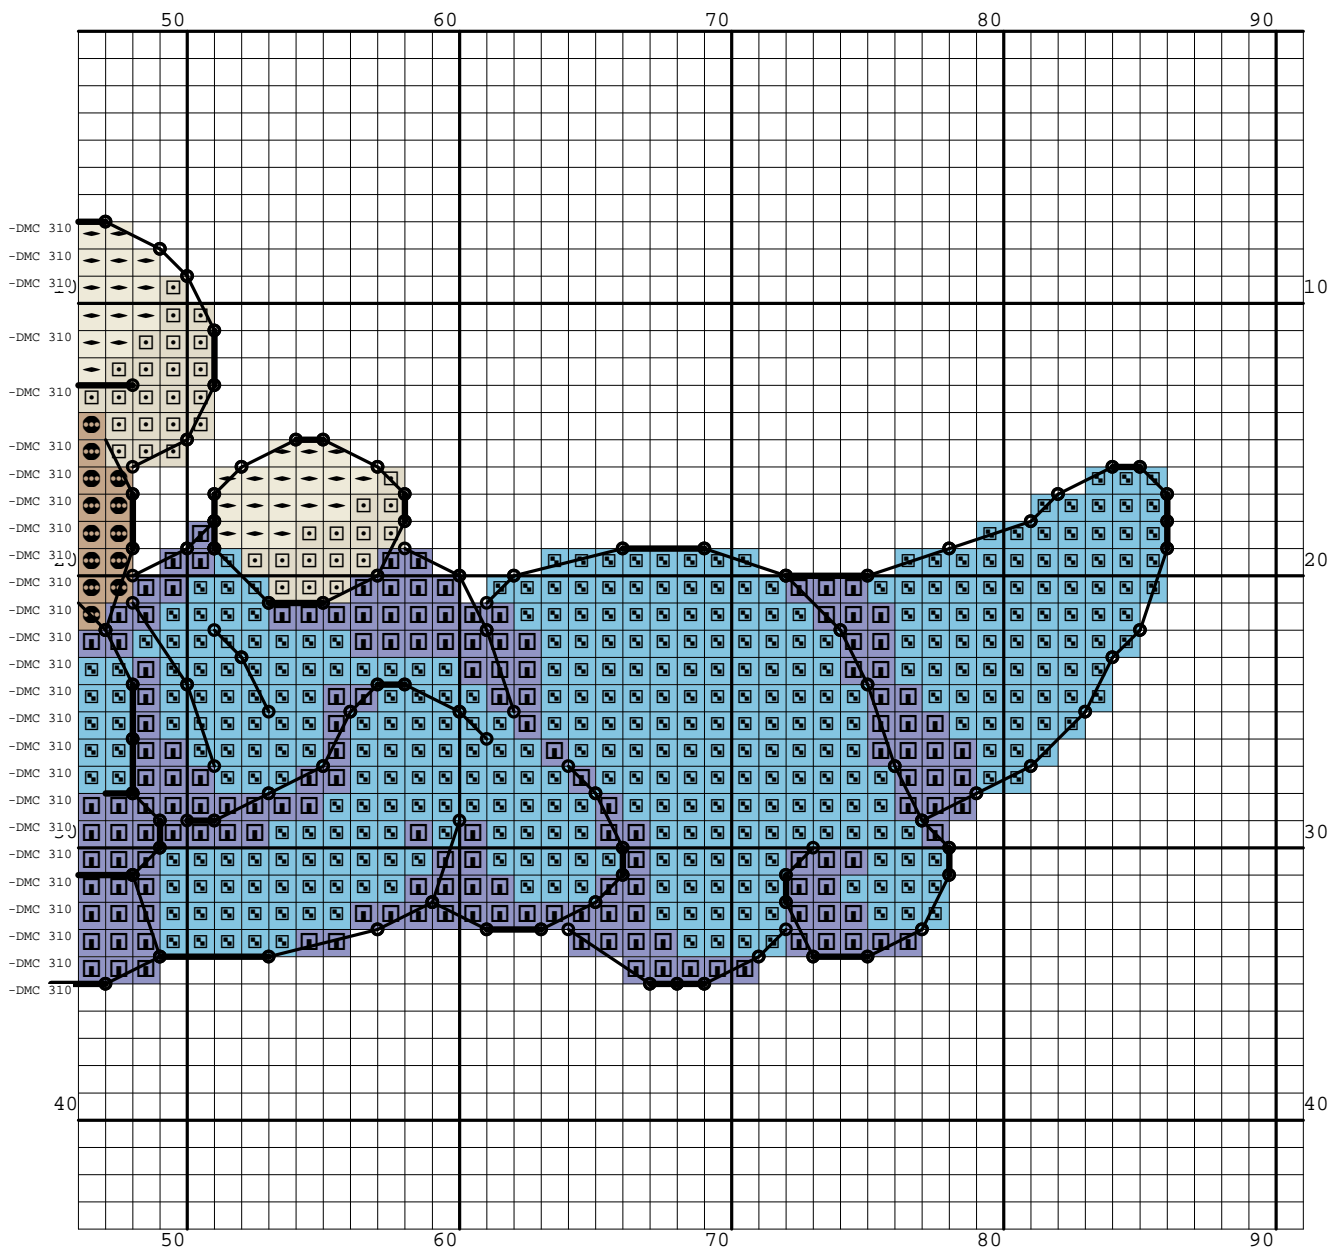

Nazwa: Słodkie sny
Autor: Sonea

Rozmiar: 91x44
Kolorów: 14

[PL] Wzór pobrany ze strony: www.wzory-haftu.pl
[EN] Pattern downloaded from: www.cross-stitch-patterns.eu

Symbol	Nr nici	Krzyżyki	Motki 2 nitki	Motki 3 nitki	Motki 6 nitek
	Kanwa	2402	1	2	3
	DMC ECRU	78	1	1	1
	DMC 211	14	1	1	1
	DMC 310	0	1	1	1
	DMC 435	88	1	1	1
	DMC 444	158	1	1	1
	DMC 445	187	1	1	1
	DMC 470	96	1	1	1
	DMC 604	13	1	1	1
	DMC 704	109	1	1	1
	DMC 995	184	1	1	1
	DMC 3033	84	1	1	1
	DMC 3845	370	1	1	1
	DMC 3856	221	1	1	1