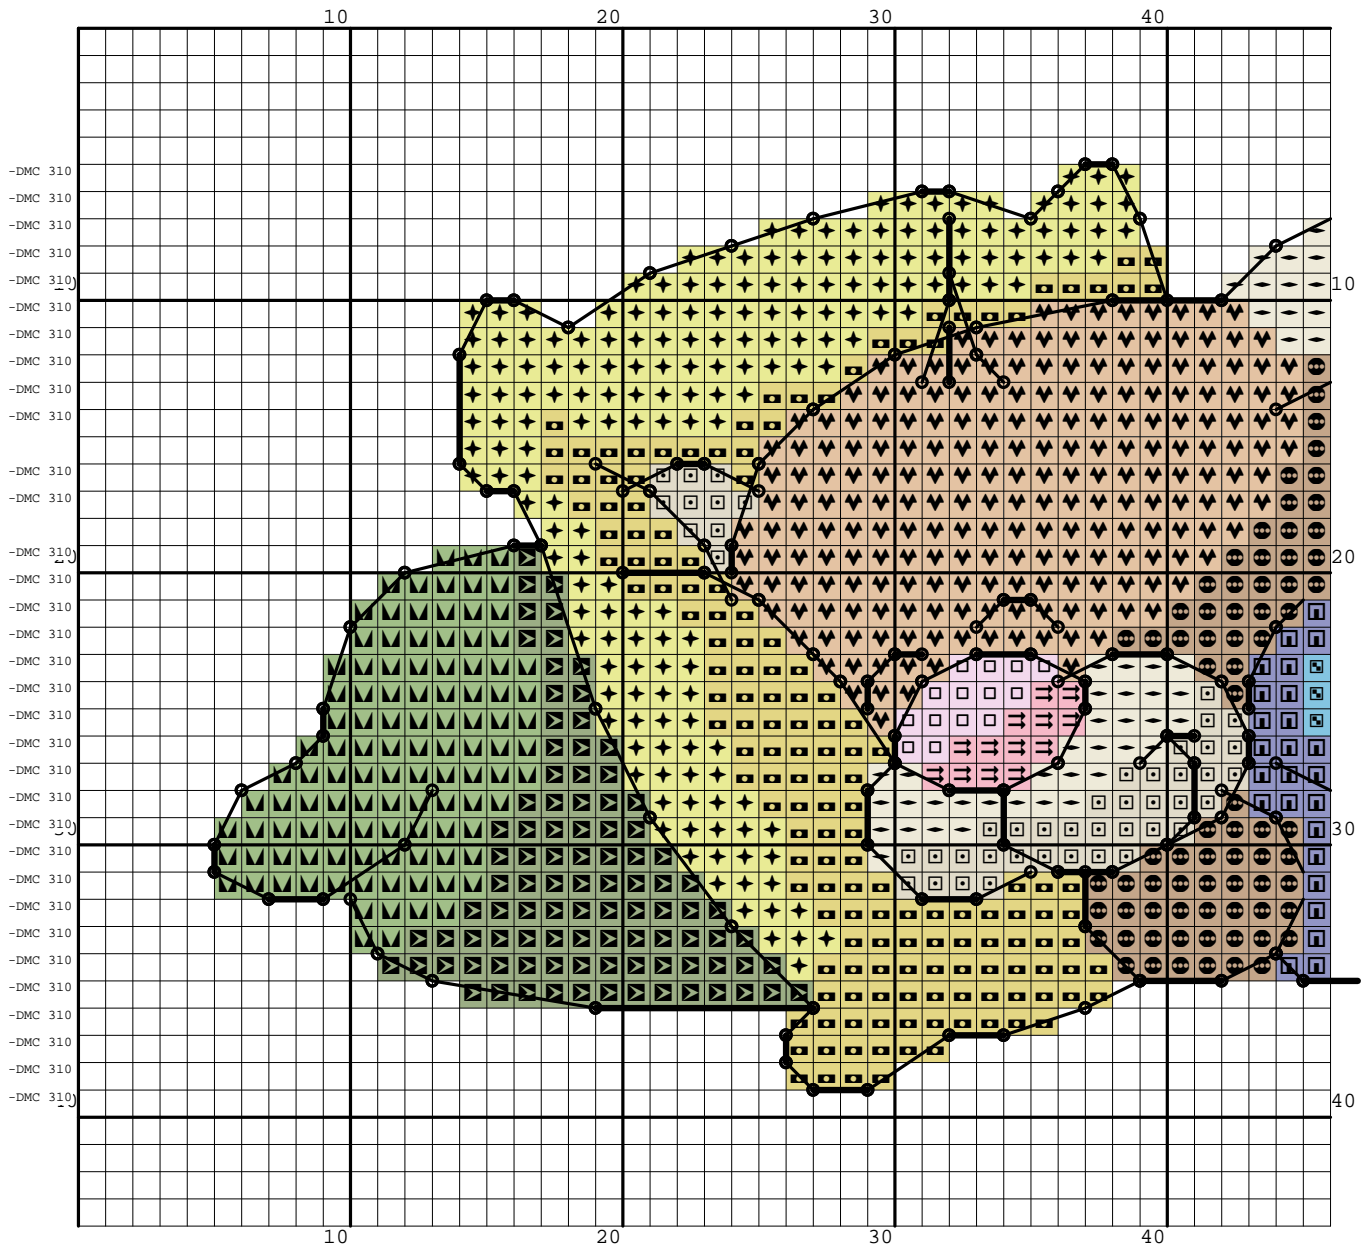

Nazwa: Słodkie sny
Autor: Sonea

Rozmiar: 91x44
Kolorów: 14

[PL] Wzór pobrany ze strony: www.wzory-haftu.pl
[EN] Pattern downloaded from: www.cross-stitch-patterns.eu

Symbol	Nr nici	Krzyżyki	Motki 2 nitki	Motki 3 nitki	Motki 6 nitek
	Kanwa	2402	1	2	3
	DMC ECRU	78	1	1	1
	DMC 211	14	1	1	1
	DMC 310	0	1	1	1
	DMC 435	88	1	1	1
	DMC 444	158	1	1	1
	DMC 445	187	1	1	1
	DMC 470	96	1	1	1
	DMC 604	13	1	1	1
	DMC 704	109	1	1	1
	DMC 995	184	1	1	1
	DMC 3033	84	1	1	1
	DMC 3845	370	1	1	1
	DMC 3856	221	1	1	1