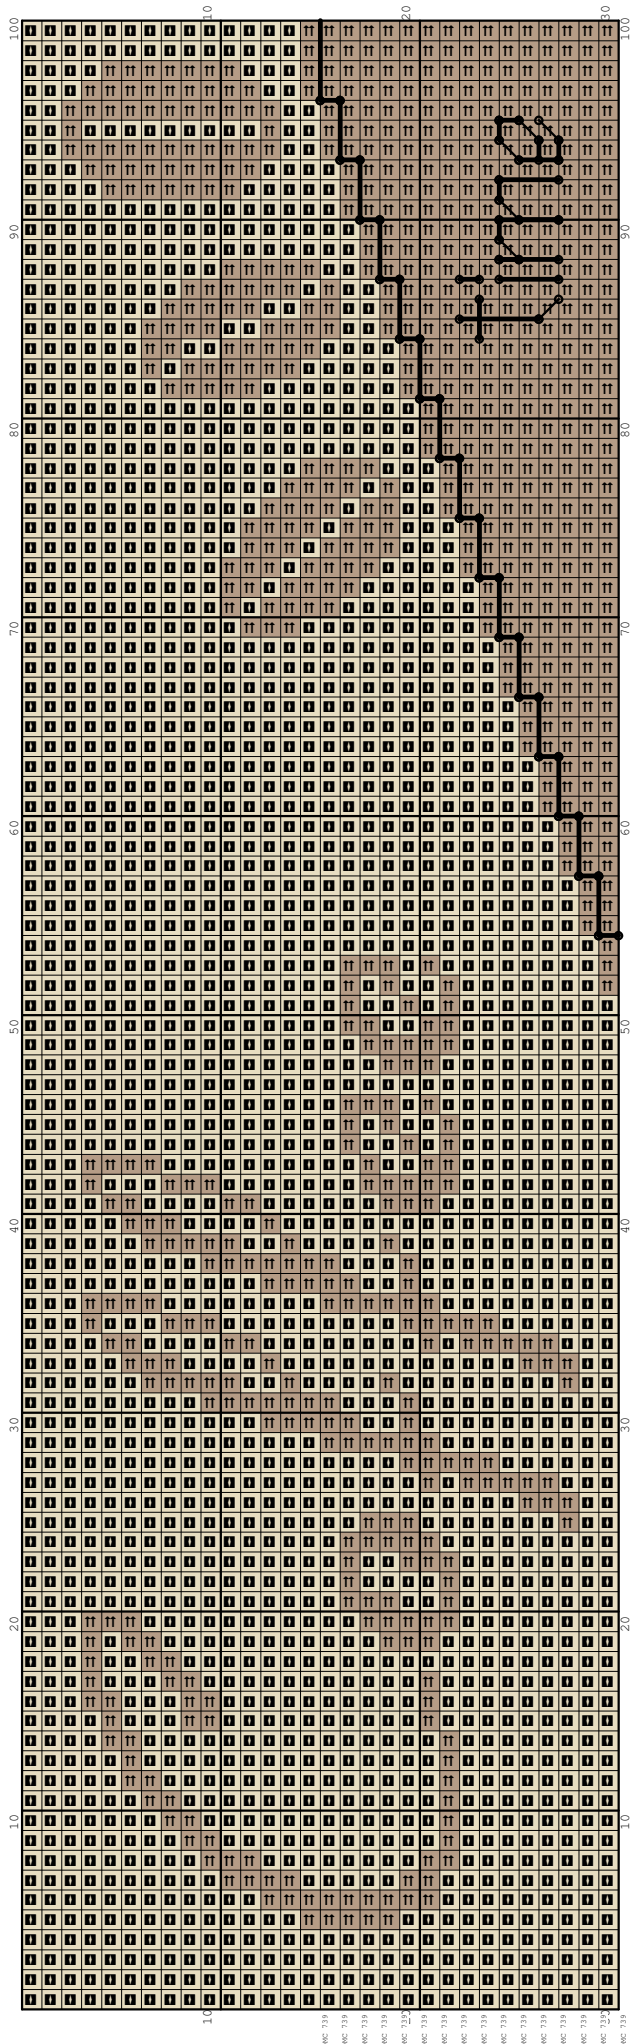

Nazwa: Zakładka kawowa
Autor: look4me

Rozmiar: 100x30
Kolorów: 2

(PL) Wzór pobrany ze strony: www.wzory-haftu.pl
(EN) Pattern downloaded from: www.cross-stitch-patterns.eu

Symbol	Nr nici	Krzyżyki	Motki 2 nitki	Motki 3 nitki	Motki 6 nitek
■	DMC 739	2175	1	2	3
■	DMC 434	825	1	1	1