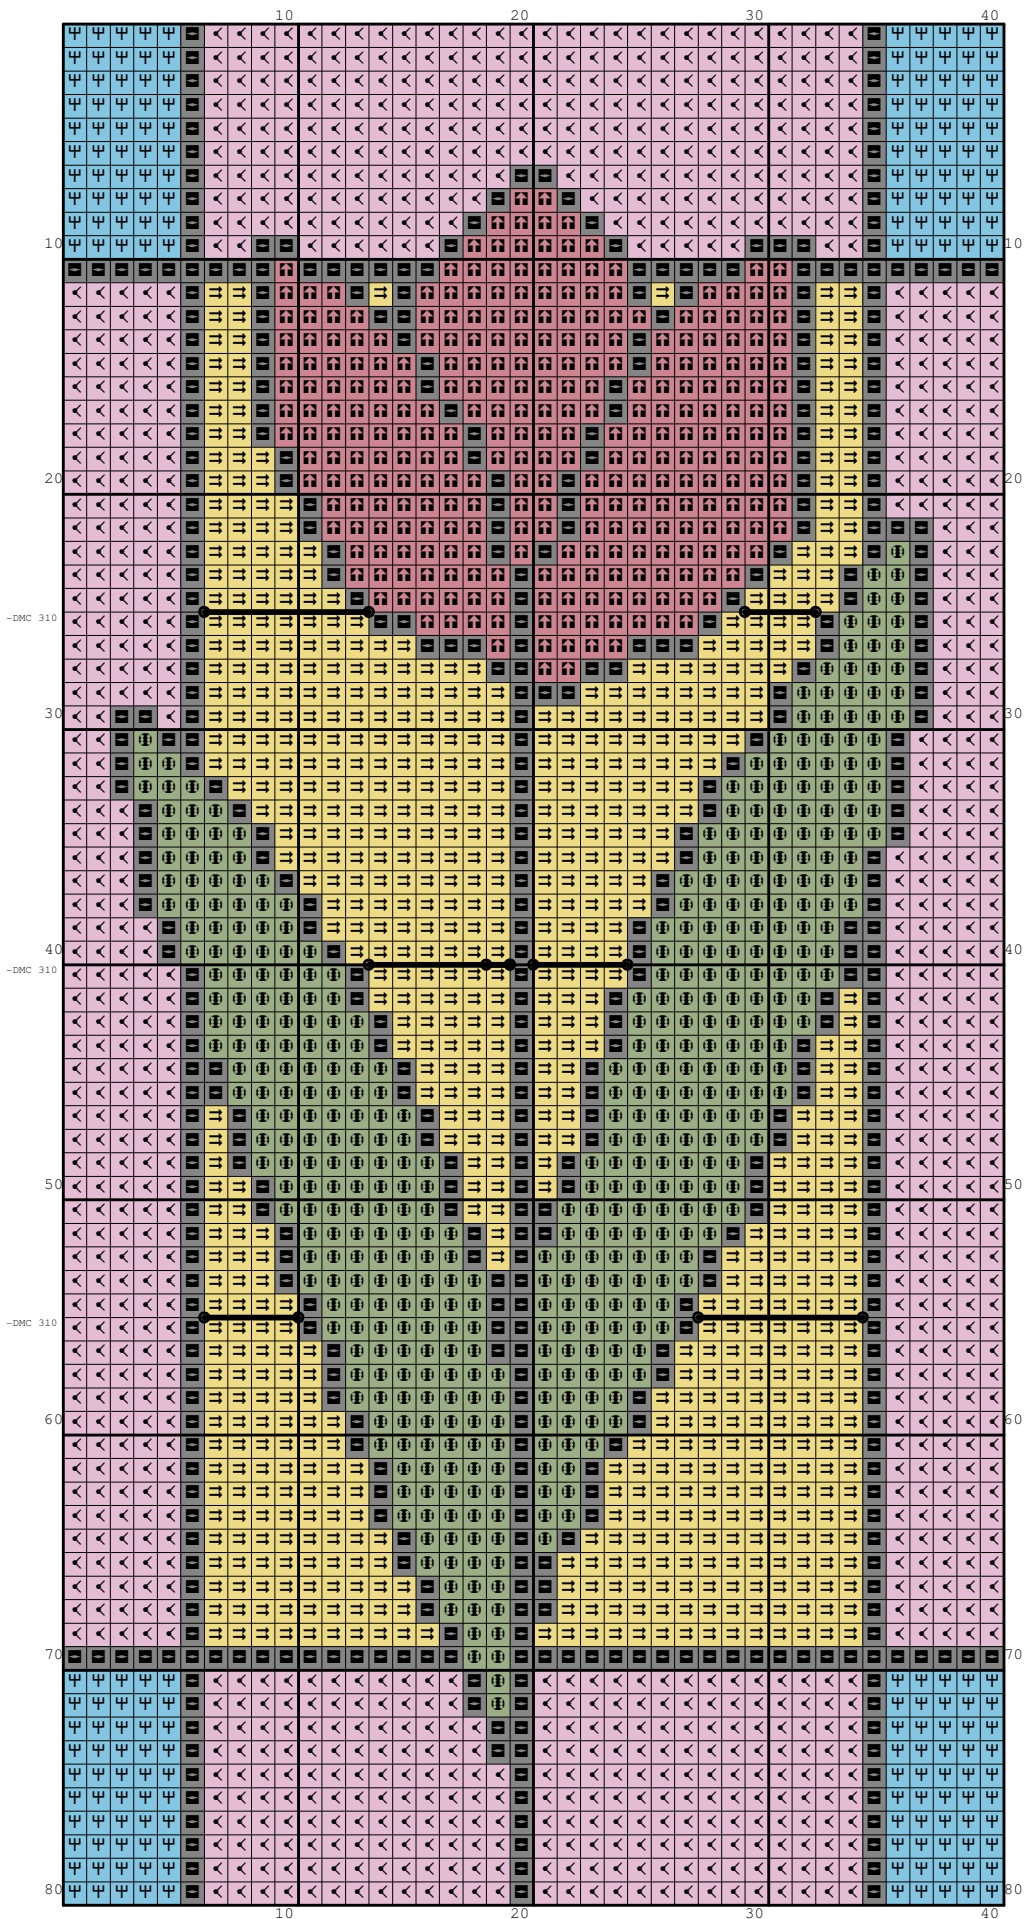

Nazwa: Witraż z tulipaniem
Autor: look4me

Rozmiar: 40x80
Kolorów: 6

(PL) Wzór pobrany ze strony: www.wzory-haftu.pl
(EN): Pattern downloaded from: www.cross-stitch-patterns.eu

Symbol	Nr nici	Krzyżyki	Motki 2 nitki	Motki 3 nitki	Motki 6 nitek
	DMC 309	296	1	1	1
	DMC 310	482	1	1	1
	DMC 470	459	1	1	1
	DMC 554	1053	1	1	2
	DMC 726	710	1	1	1
	DMC 3845	200	1	1	1