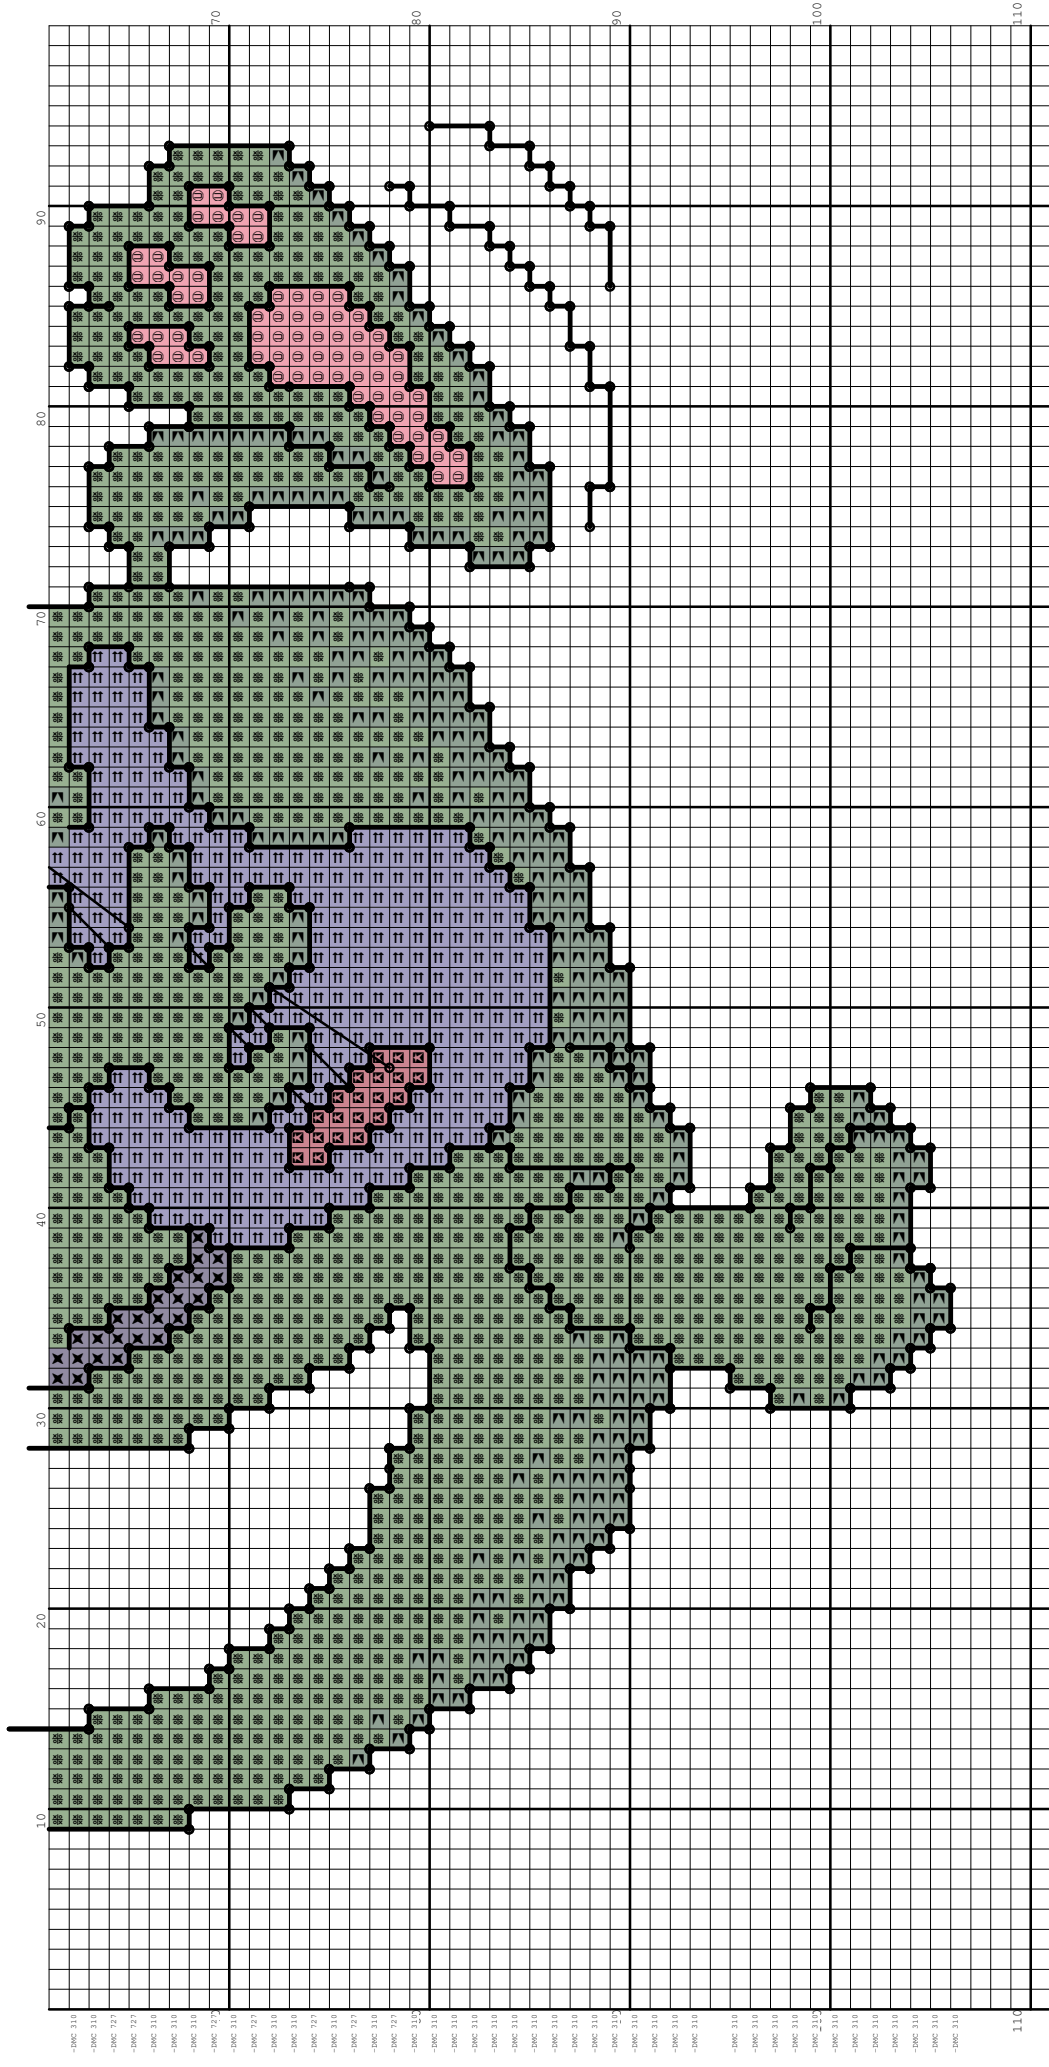

**Nazwa:** Dino muzyk  
**Autor:** look4me

**Rozmiar:** 99x111  
**Kolorów:** 10

(PL) Wzór pobrany ze strony: [www.wzory-haftu.pl](http://www.wzory-haftu.pl)  
(EN) Pattern downloaded from: [www.cross-stitch-patterns.eu](http://www.cross-stitch-patterns.eu)

Symbol	Nr. nieci	Krzyżylki	Motki 2 nitki	Motki 3 nitki	Motki 6 nitek
	Kanwa	7232	3	4	8
	DMC 310	2	1	1	2
	DMC 326	123	1	1	1
	DMC 367	458	1	1	1
	DMC 727	109	1	1	1
	DMC 796	166	1	1	1
	DMC 899	116	1	1	1
	DMC 988	2065	1	2	3
	DMC 3838	559	1	1	1
	DMC B5200	159	1	1	1