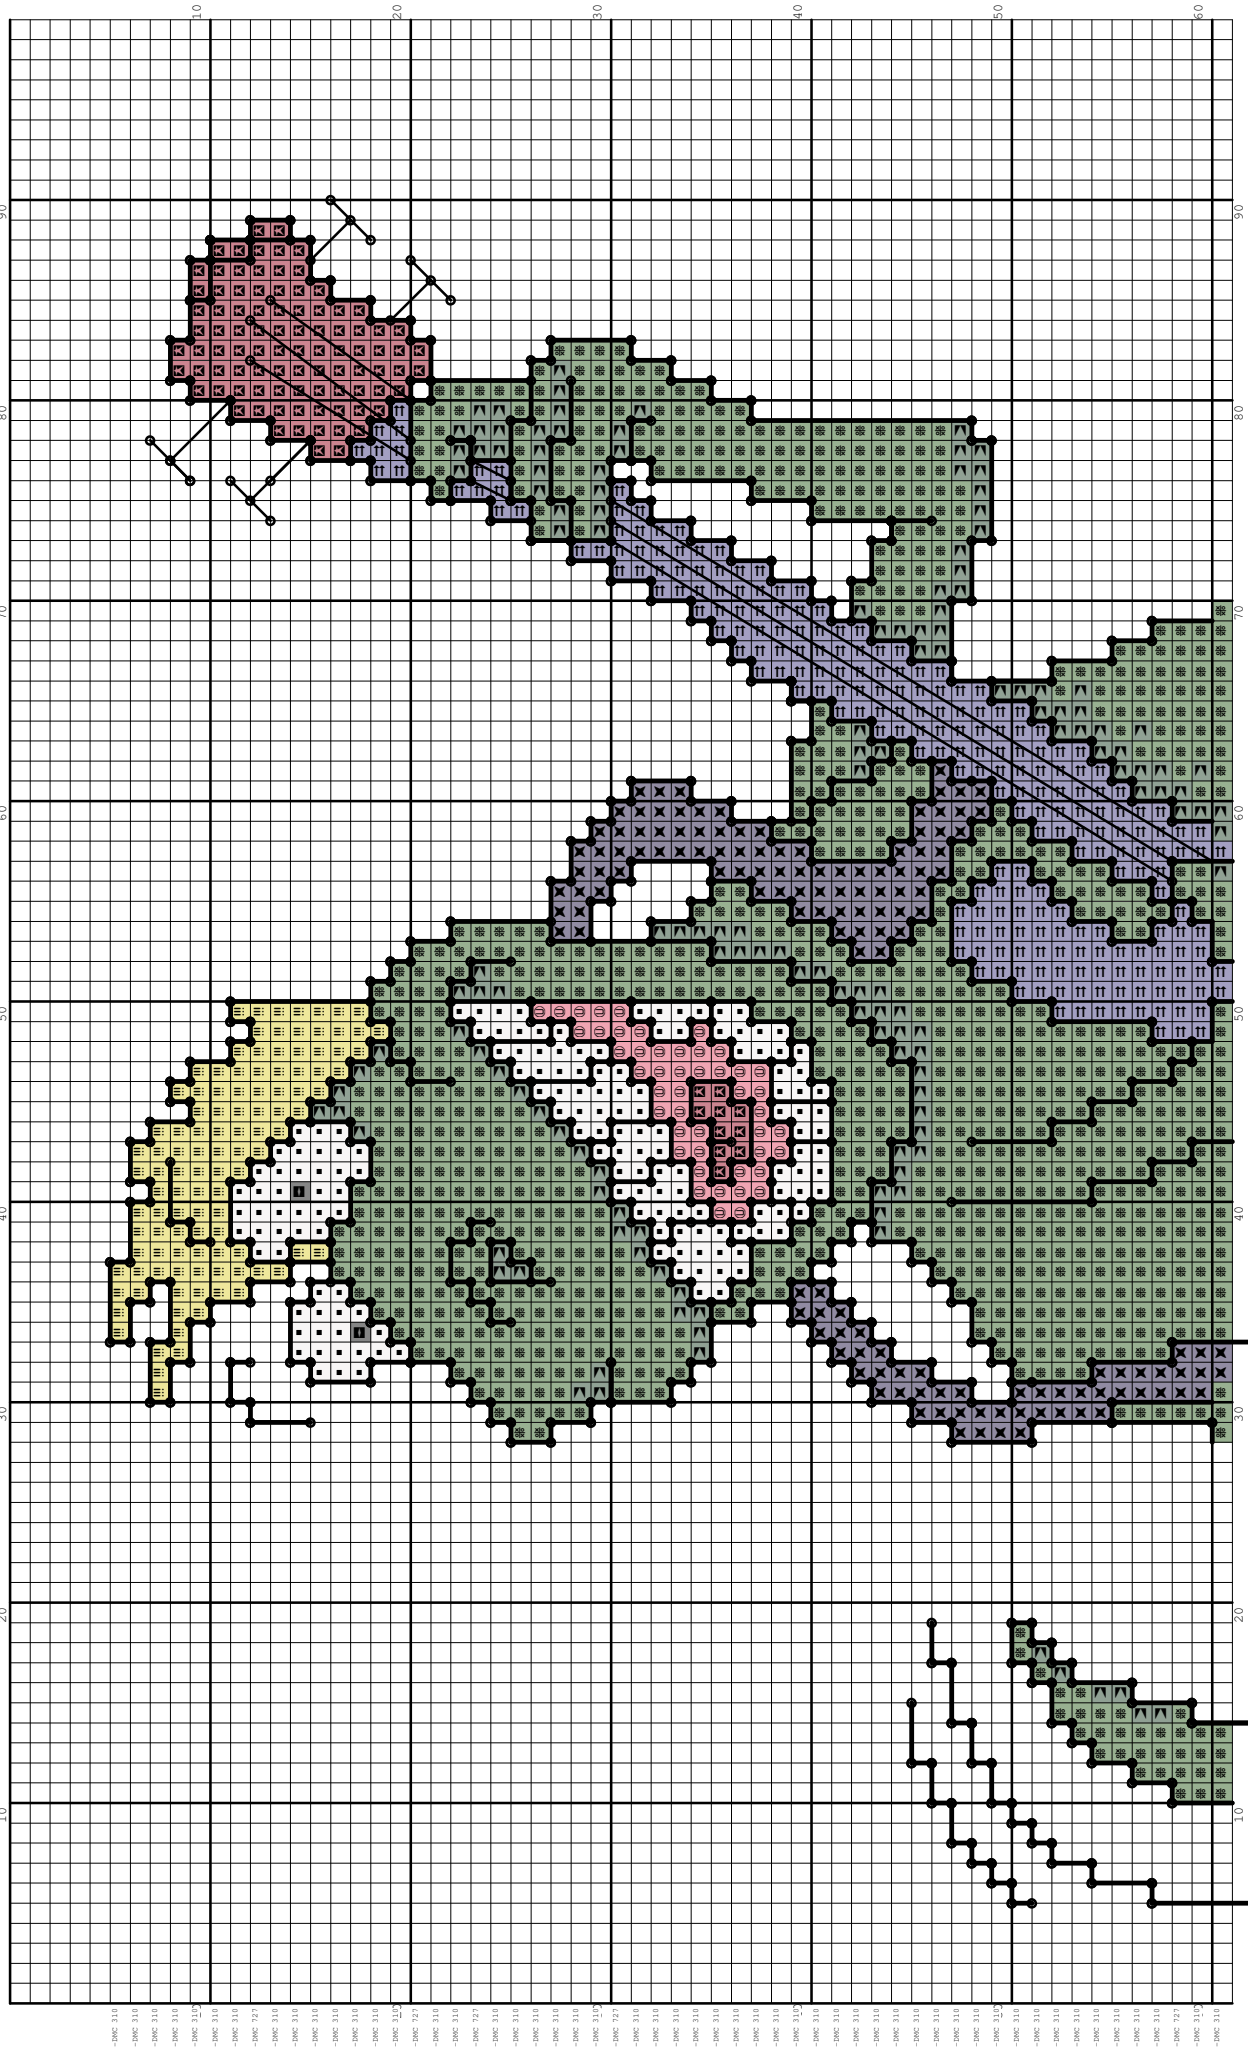

**Nazwa:** Dino muzyk  
**Autor:** look4me

**Rozmiar:** 99x111  
**Kolorów:** 10

(PL) Wzór pobrany ze strony: [www.wzory-haftu.pl](http://www.wzory-haftu.pl)  
(EN) Pattern downloaded from: [www.cross-stitch-patterns.eu](http://www.cross-stitch-patterns.eu)

Symbol	Nr. nieci	Krzyżylki	Motki 2 nitki	Motki 3 nitki	Motki 6 nitek
	Kanwa	7232	3	4	8
	DMC 310	2	1	1	2
	DMC 326	123	1	1	1
	DMC 367	458	1	1	1
	DMC 727	109	1	1	1
	DMC 796	166	1	1	1
	DMC 899	116	1	1	1
	DMC 988	2065	1	2	3
	DMC 3838	559	1	1	1
	DMC B5200	159	1	1	1