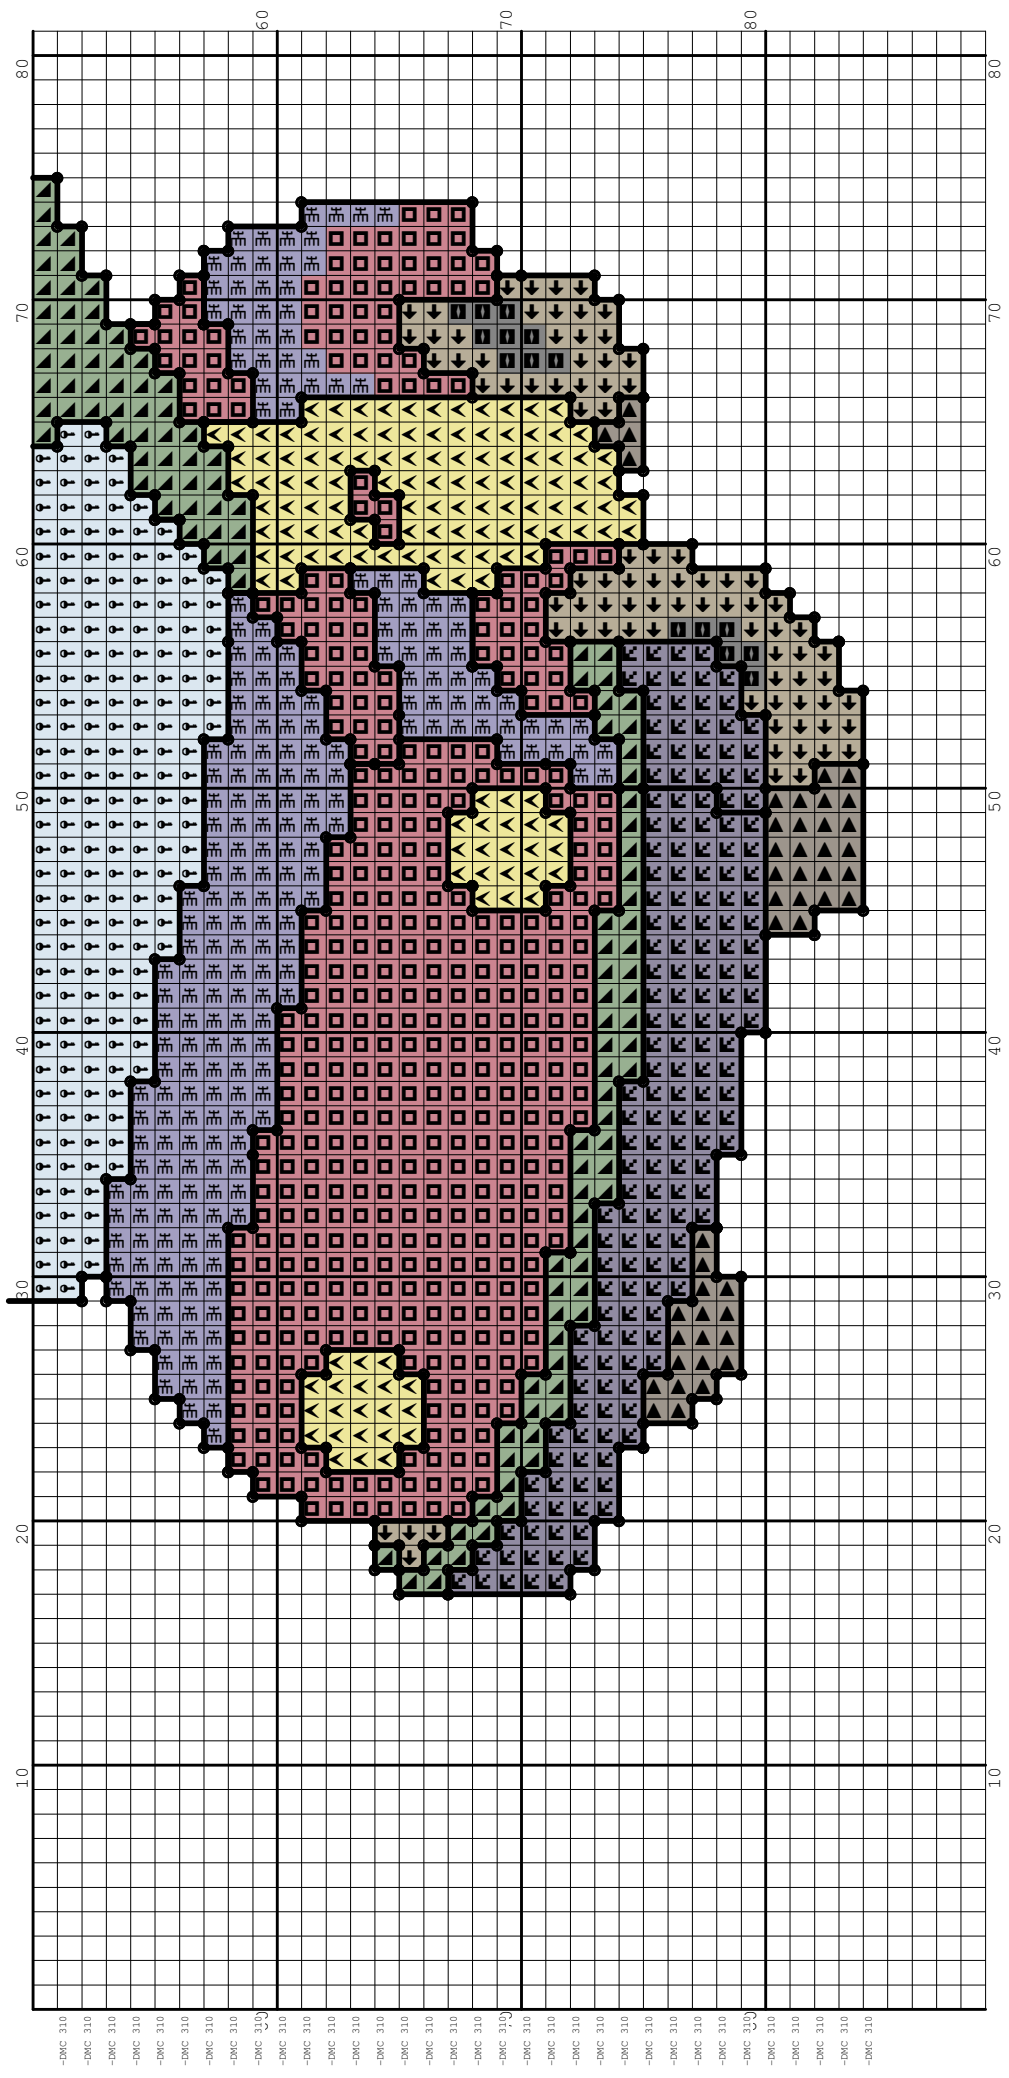

Nazwa: Zmotoryzowany Dino
Autor: look4me

Rozmiar: 81x89
Kolorów: 13

(PL) Wzór pobrany ze strony: www.wzory-haftu.pl
(EN) Pattern downloaded from: www.cross-stitch-patterns.eu

Symbol	Nr nici	Krzyżyki	Motki 2 nitki	Motki 3 nitki	Motki 6 nitek
	Kanwa	4003	2	3	5
	DMC 162	405	1	1	1
	DMC 310	23	1	1	2
	DMC 326	718	1	1	1
	DMC 610	46	1	1	1
	DMC 612	85	1	1	1
	DMC 727	146	1	1	1
	DMC 796	172	1	1	1
	DMC 899	135	1	1	1
	DMC 963	92	1	1	1
	DMC 988	1056	1	1	2
	DMC 3838	234	1	1	1
	DMC B5200	94	1	1	1