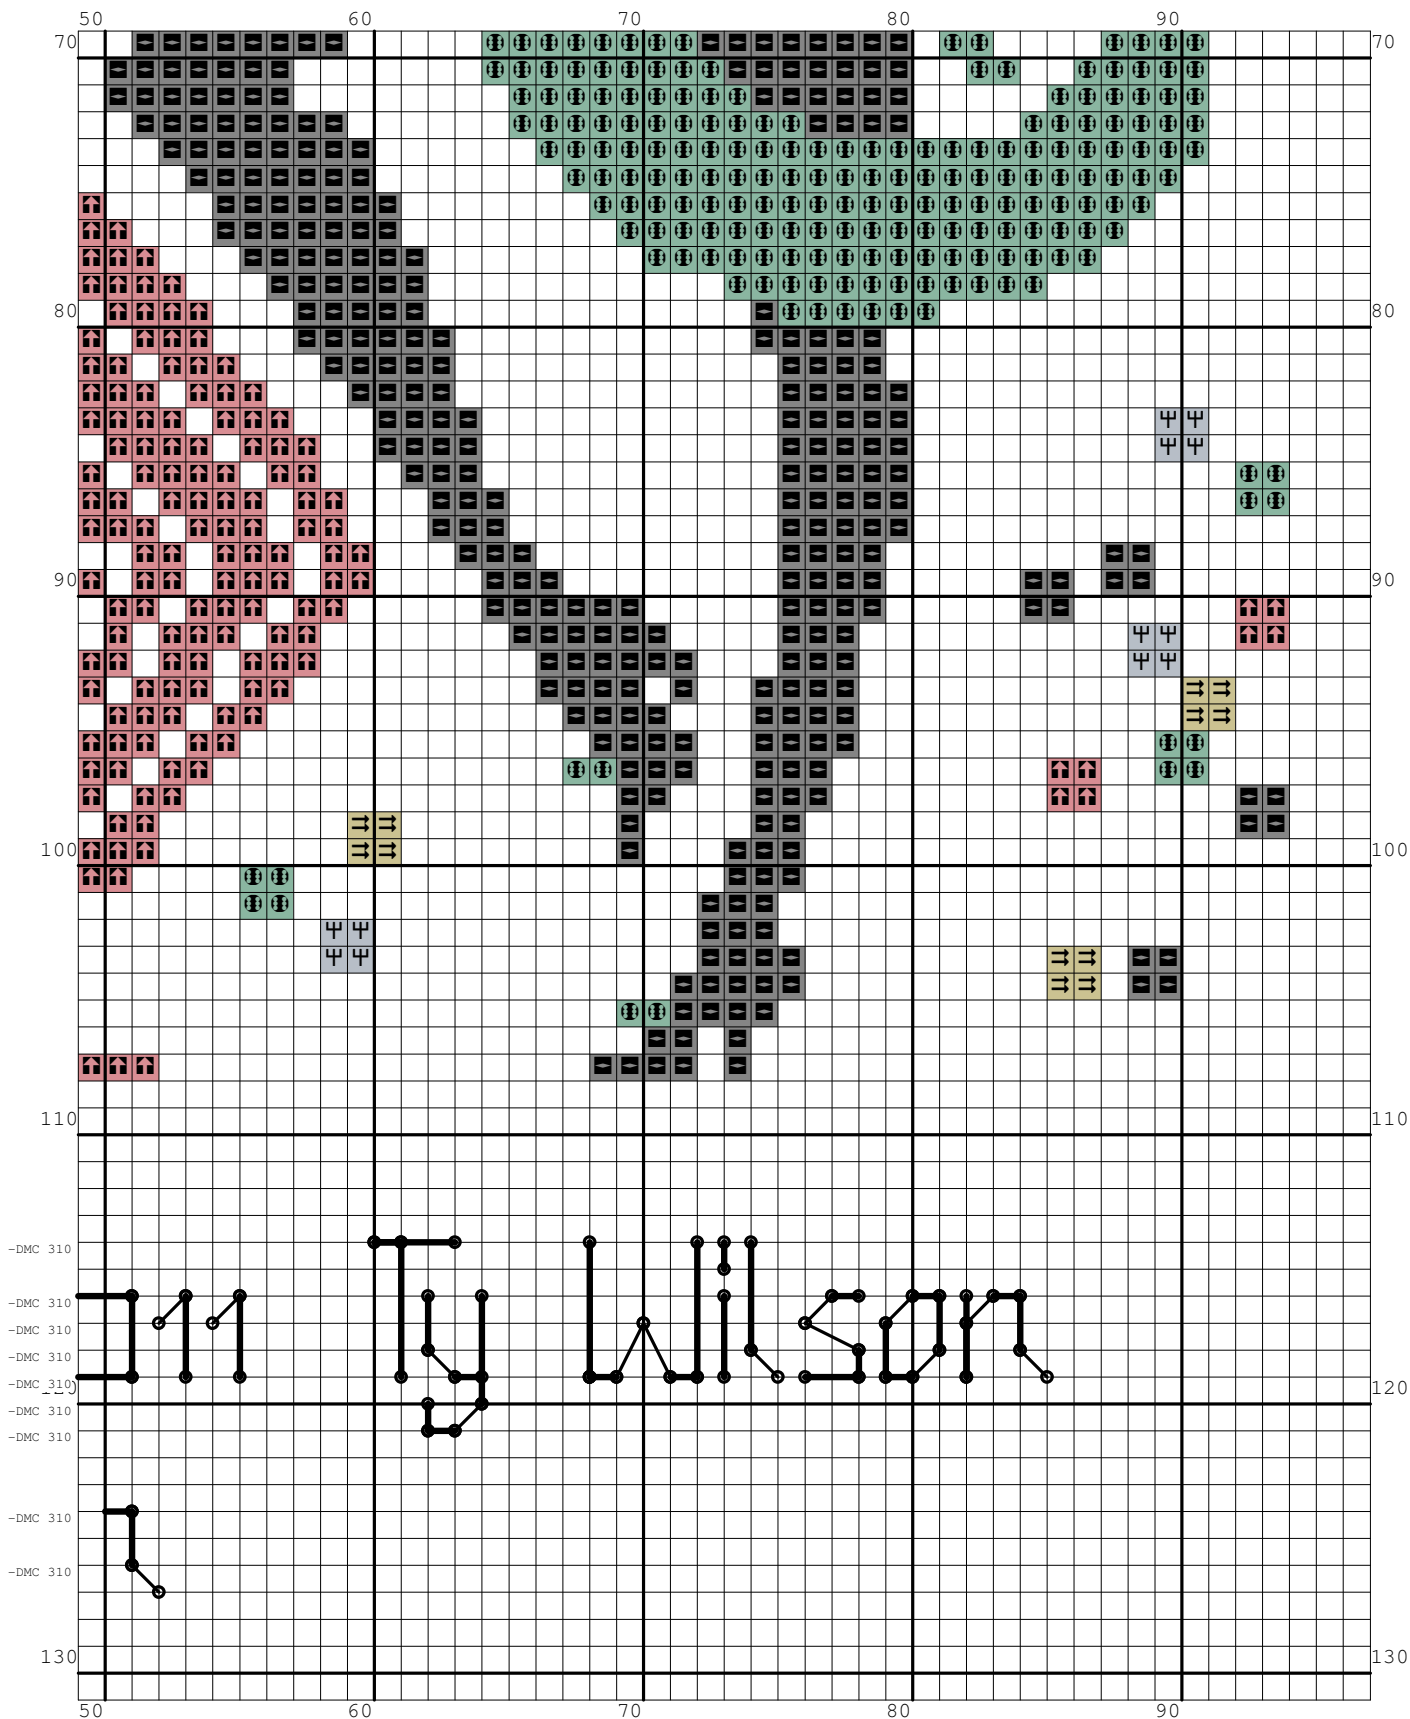

Nazwa: Ty Wilson -Watusi-
Autor: look4me

Rozmiar: 97x131
Kolorów: 6

(PL) Wzór pobrany ze strony: www.wzory-haftu.pl
(EN): Pattern downloaded from: www.cross-stitch-patterns.eu

(PL) Na podstawie grafiki Ty Wilsona www.tywilson.com/tywilson/Art/Art.html
(EN): Based on the graphic Ty Wilson

-DMC 310
-DMC 310

Symbol	Nr nici	Krzyżyki	Motki 2 nitki	Motki 3 nitki	Motki 6 nitek
	Kanwa	9035	4	5	10
	DMC 310	2042	1	2	3
	DMC 834	184	1	1	1
	DMC 912	531	1	1	1
	DMC 932	104	1	1	1
	DMC 3328	811	1	1	1