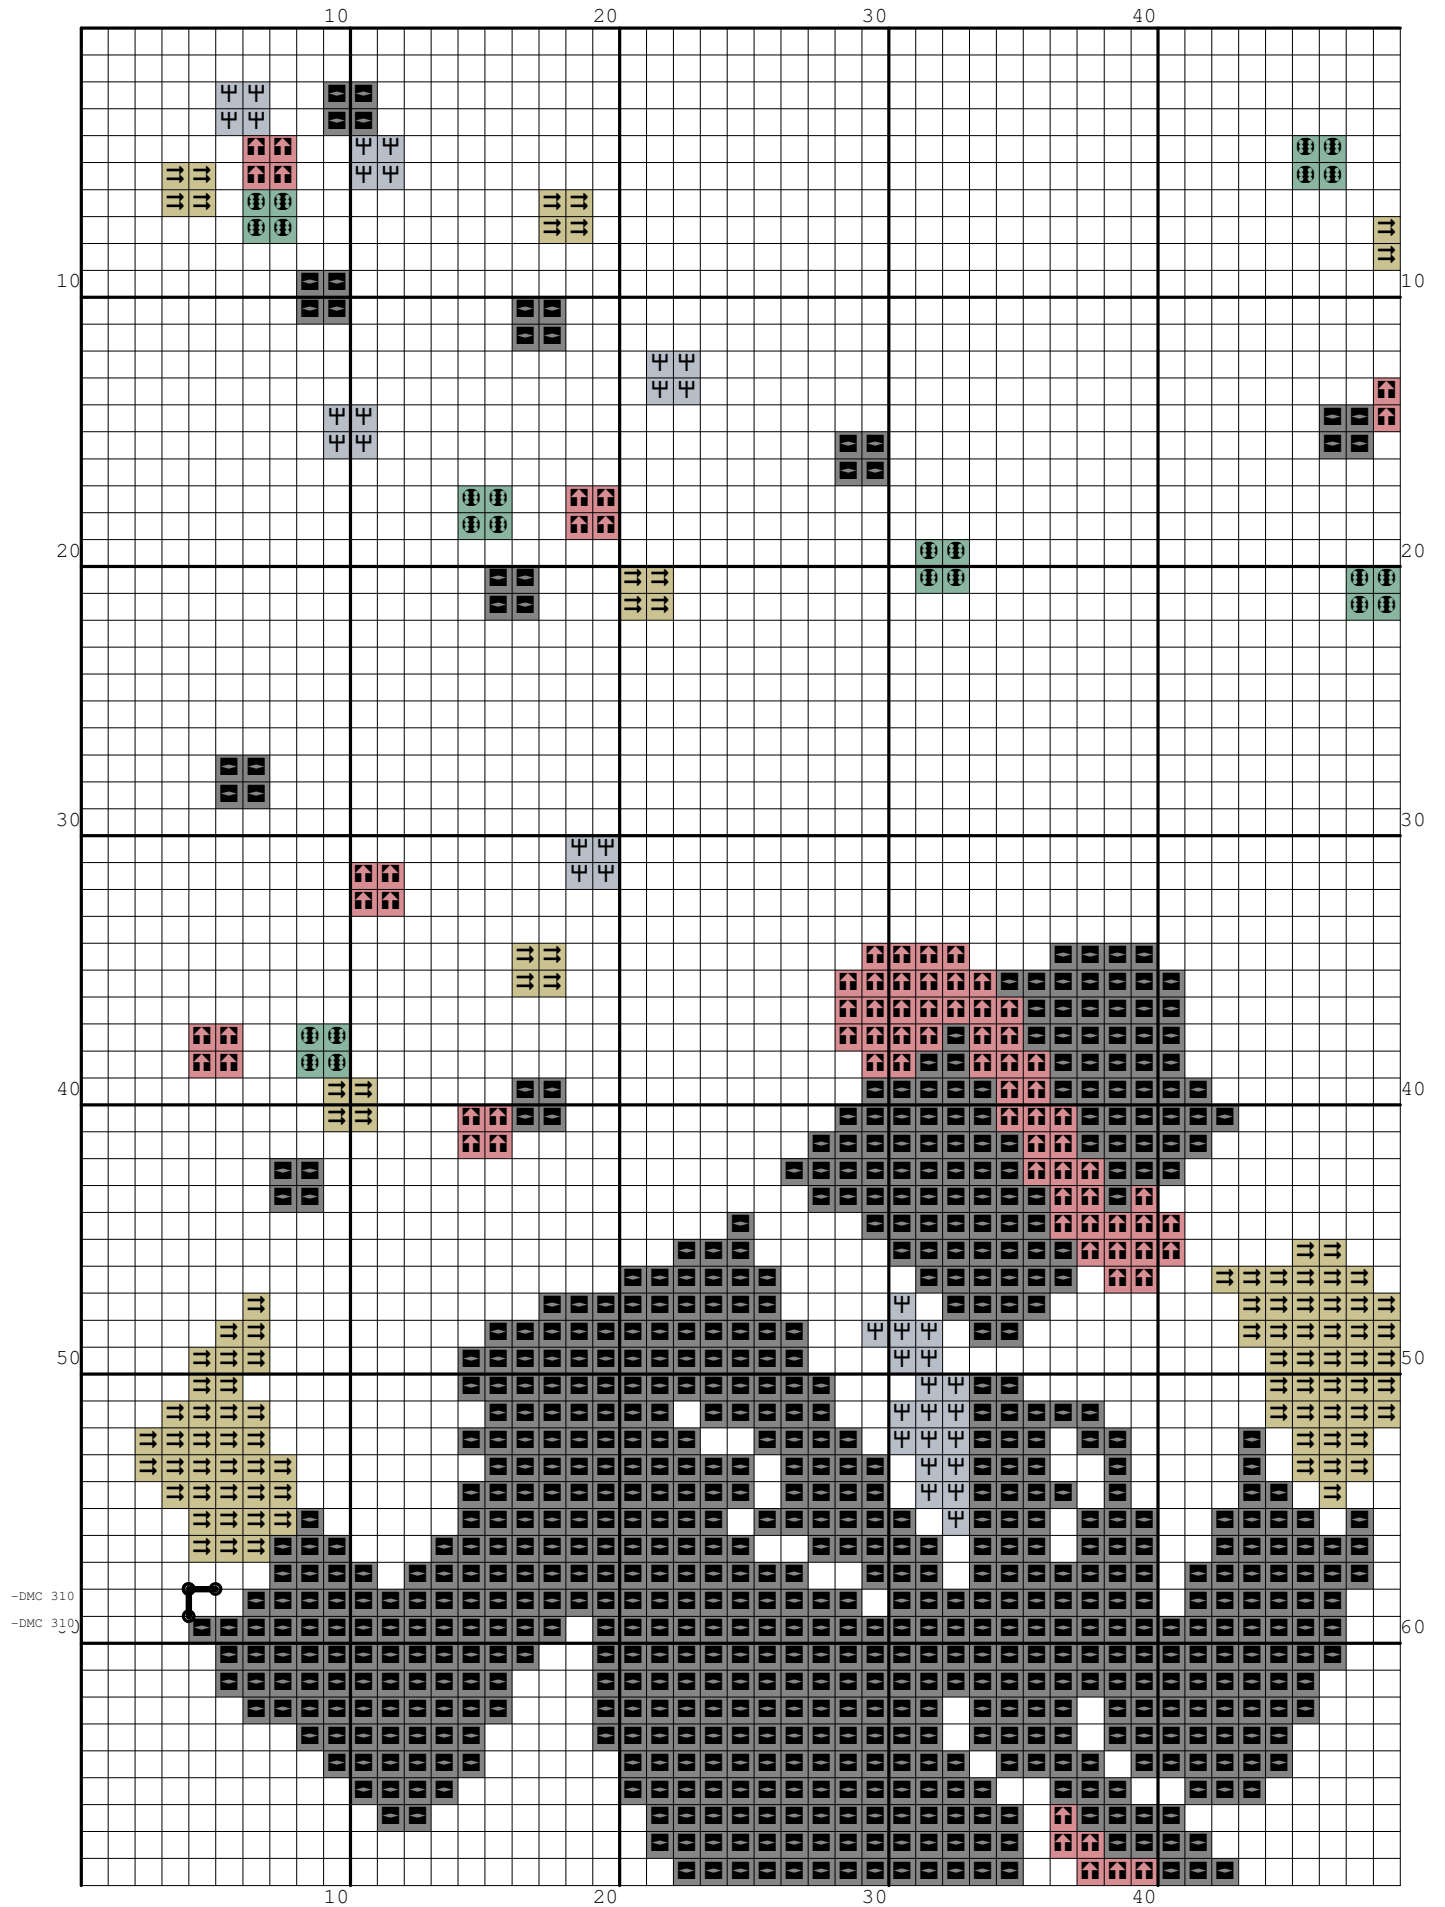

Nazwa: Ty Wilson -Watusi-
Autor: look4me

Rozmiar: 97x131
Kolorów: 6

(PL) Wzór pobrany ze strony: www.wzory-haftu.pl
(EN): Pattern downloaded from: www.cross-stitch-patterns.eu

(PL) Na podstawie grafiki Ty Wilsona www.tywilson.com/tywilson/Art/Art.html
(EN): Based on the graphic Ty Wilson

-DMC 310
-DMC 310

Symbol	Nr nici	Krzyżyki	Motki 2 nitki	Motki 3 nitki	Motki 6 nitek
	Kanwa	9035	4	5	10
	DMC 310	2042	1	2	3
	DMC 834	184	1	1	1
	DMC 912	531	1	1	1
	DMC 932	104	1	1	1
	DMC 3328	811	1	1	1