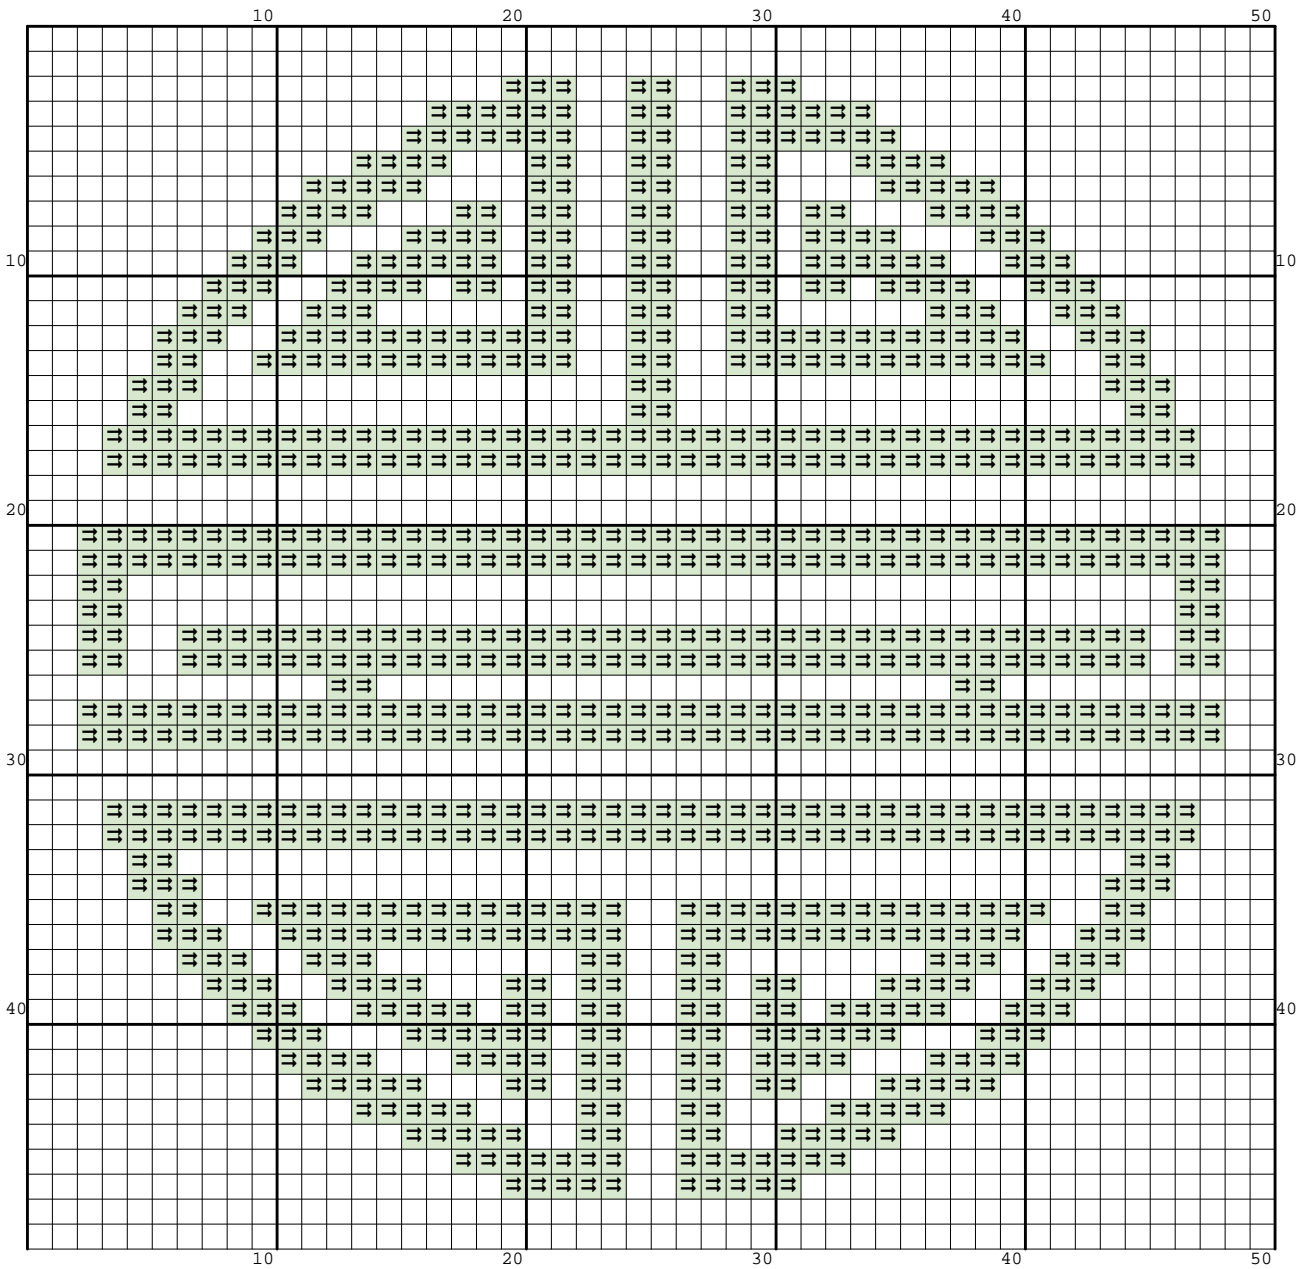

Nazwa: Labirynt  
Autor: Nickole214

Rozmiar: 50x49  
Kolorów: 2

(PL) Wzór pobrany ze strony: [www.wzory-haftu.pl](http://www.wzory-haftu.pl)  
(EN): Pattern downloaded from: [www.cross-stitch-patterns.eu](http://www.cross-stitch-patterns.eu)

Symbol	Nr nici	Krzyżyki	Motki 2 nitki	Motki 3 nitki	Motki 6 nitek
<input type="checkbox"/>	Kanwa	1490	1	2	3
<input checked="" type="checkbox"/>	DMC 907	960	1	1	2