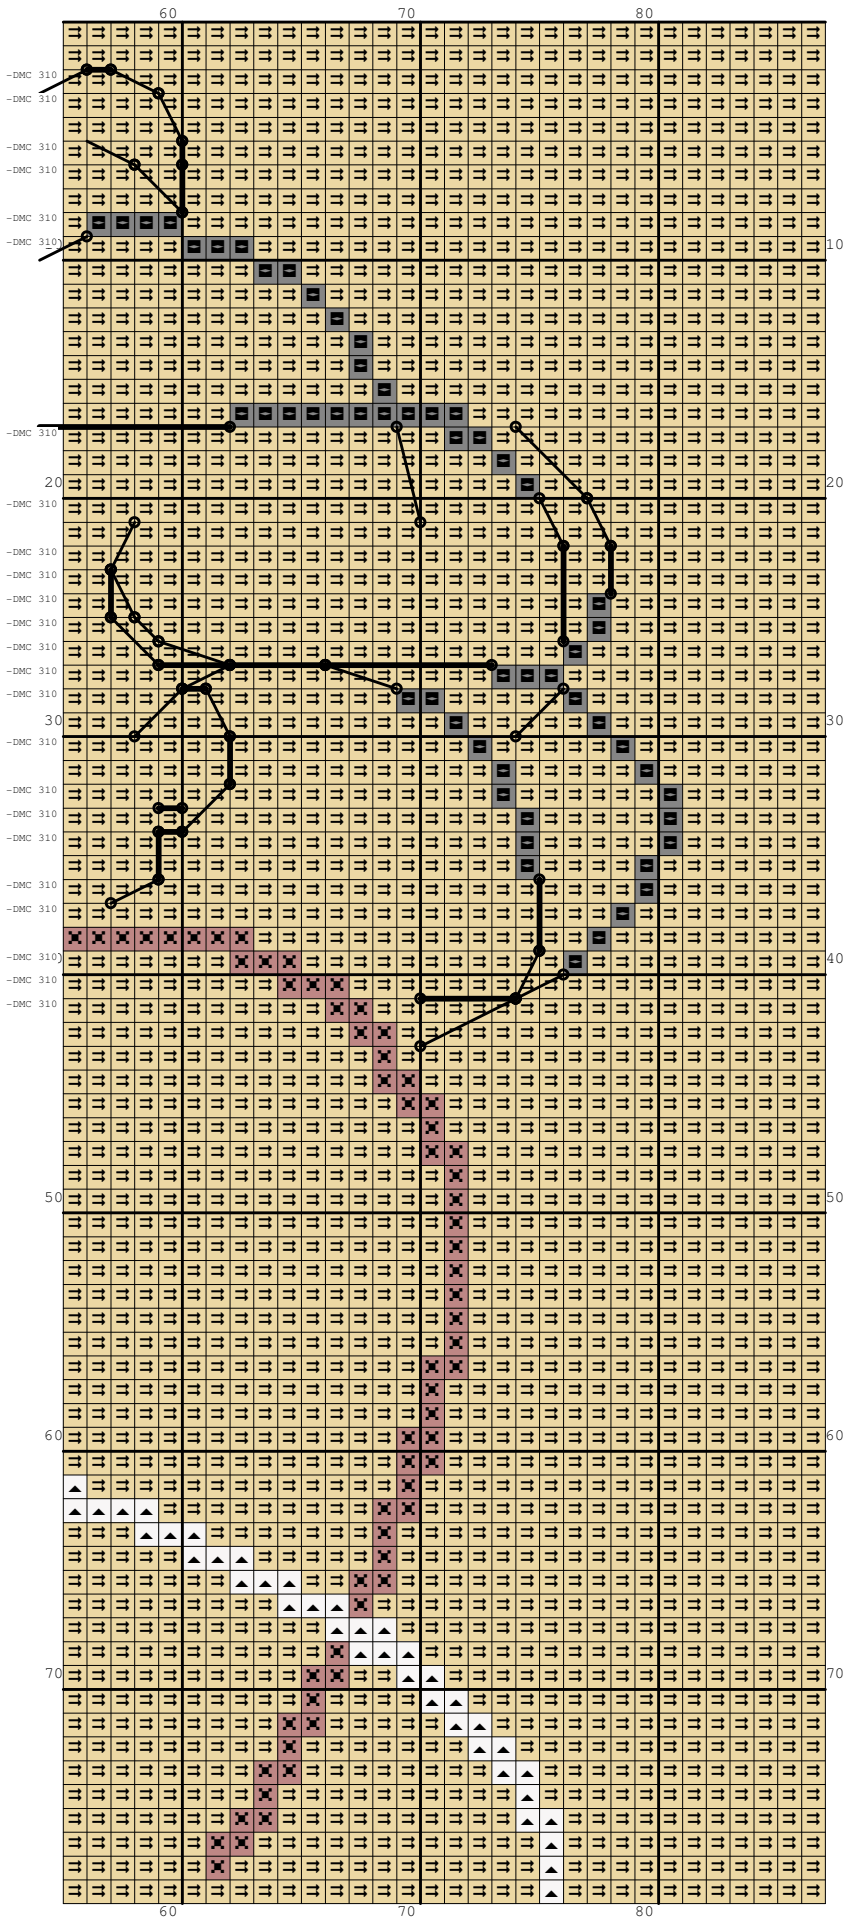

Nazwa: Ty Wolson "Heart Embrace"
Autor: look4me

Rozmiar: 87x157
Kolorów: 4

(PL) Wzór pobrany ze strony: www.wzory-haftu.pl
(EN): Pattern downloaded from: www.cross-stitch-patterns.eu

(PL) Na podstawie grafiki Ty Wilsona www.tywilson.com/tywilson/Art/Art.html
(EN): Based on the graphic Ty Wilson

Symbol	Nr nici	Krzyżyki	Motki 2 nitki	Motki 3 nitki	Motki 6 nitek
	DMC 310	79	1	1	1
	DMC 920	332	1	1	1
	DMC 3855	13088	5	7	14
	DMC B5200	160	1	1	1