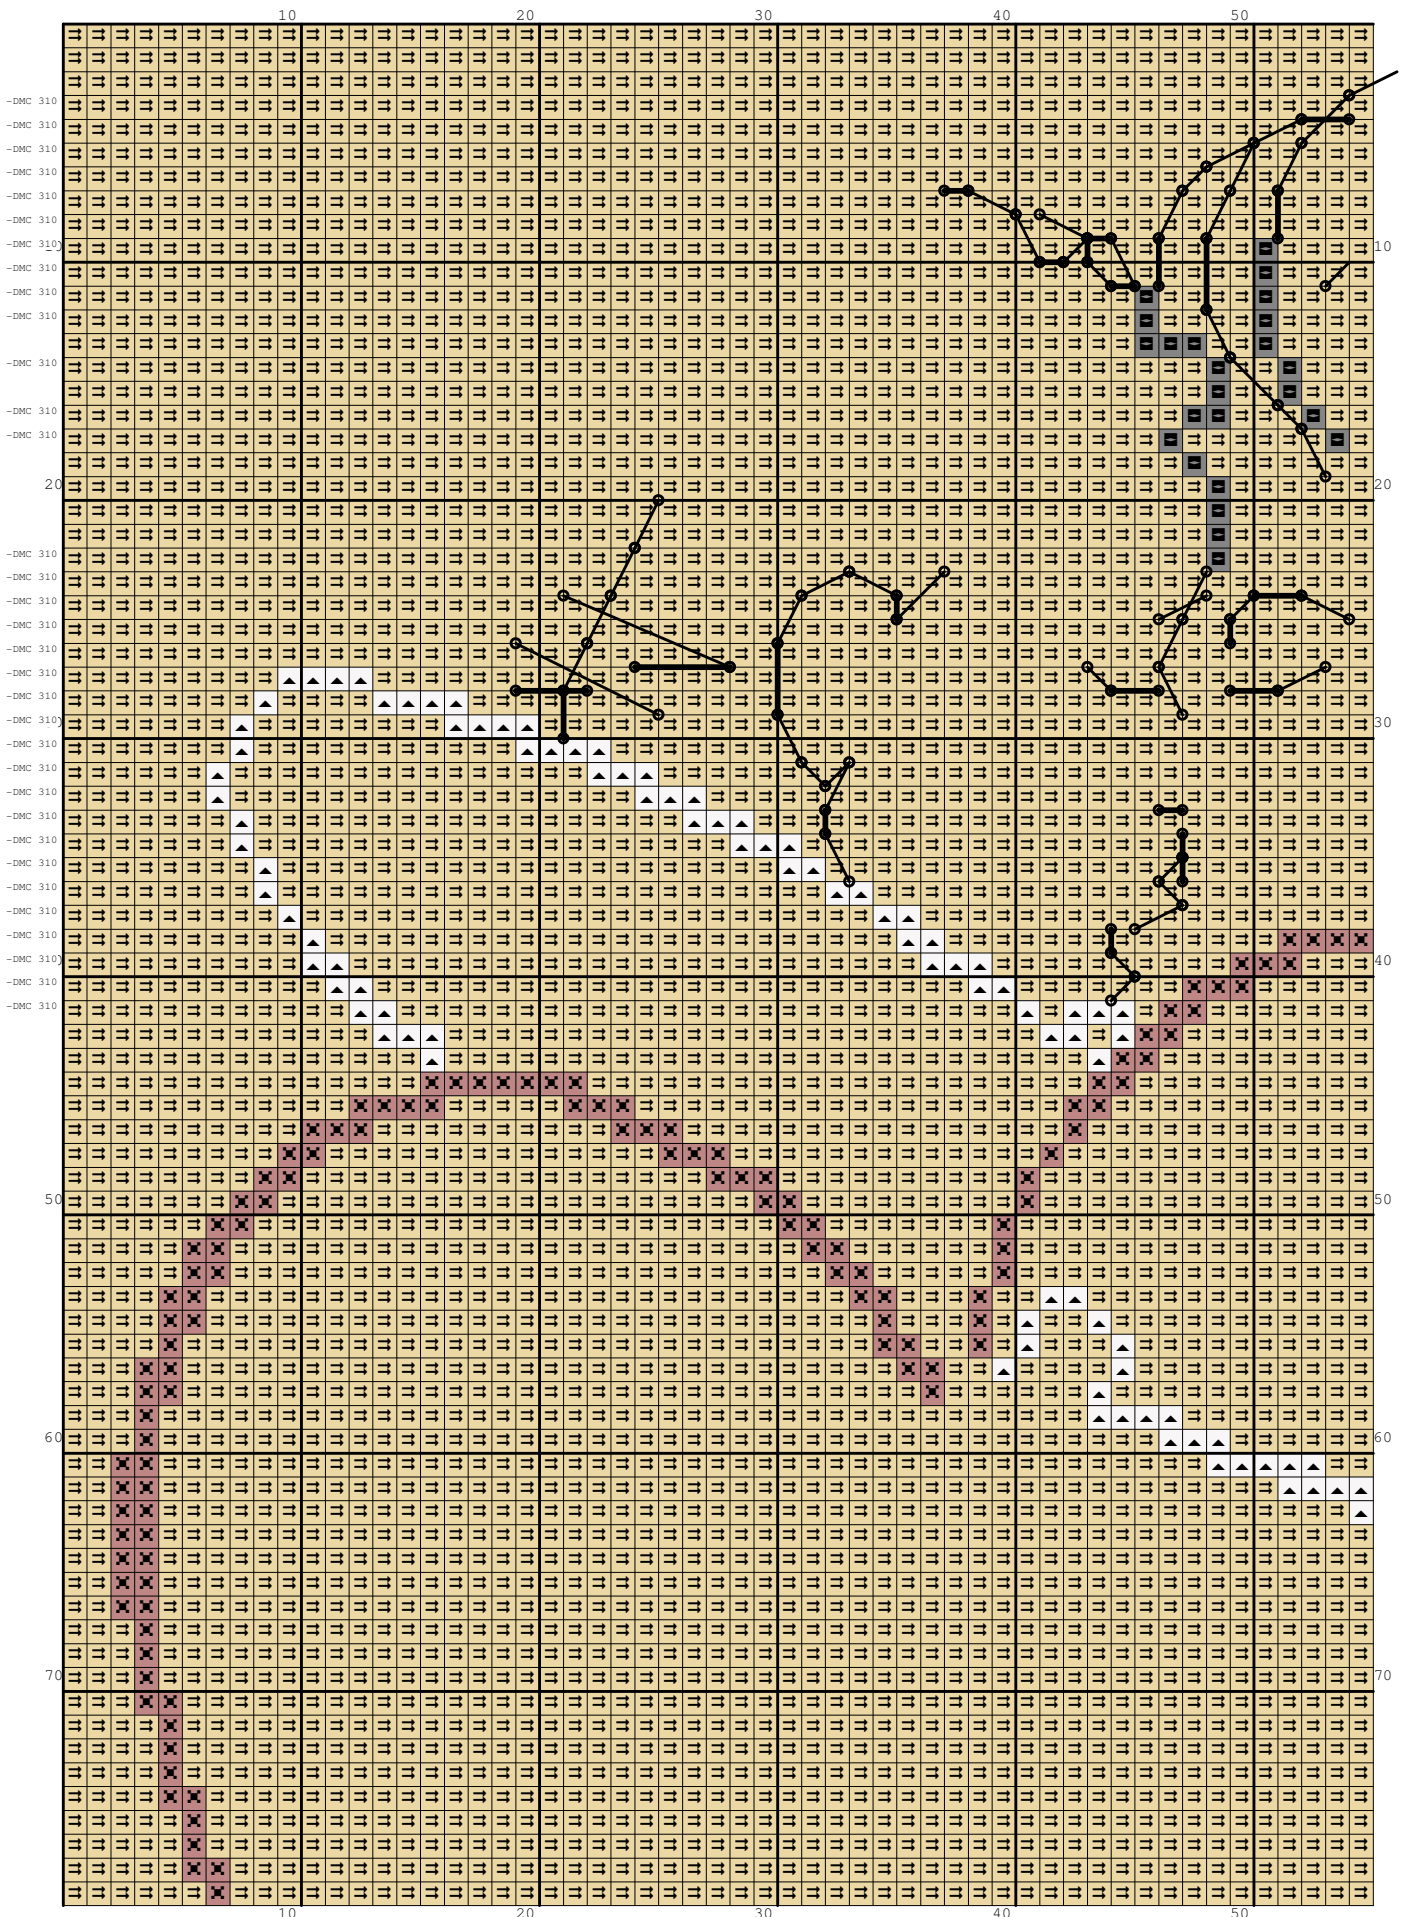

Nazwa: Ty Wolson "Heart Embrace"
Autor: look4me

Rozmiar: 87x157
Kolorów: 4

(PL) Wzór pobrany ze strony: www.wzory-haftu.pl
(EN): Pattern downloaded from: www.cross-stitch-patterns.eu

(PL) Na podstawie grafiki Ty Wilsona www.tywilson.com/tywilson/Art/Art.html
(EN): Based on the graphic Ty Wilson

Symbol	Nr nici	Krzyżyki	Motki 2 nitki	Motki 3 nitki	Motki 6 nitek
	DMC 310	79	1	1	1
	DMC 920	332	1	1	1
	DMC 3855	13088	5	7	14
	DMC B5200	160	1	1	1