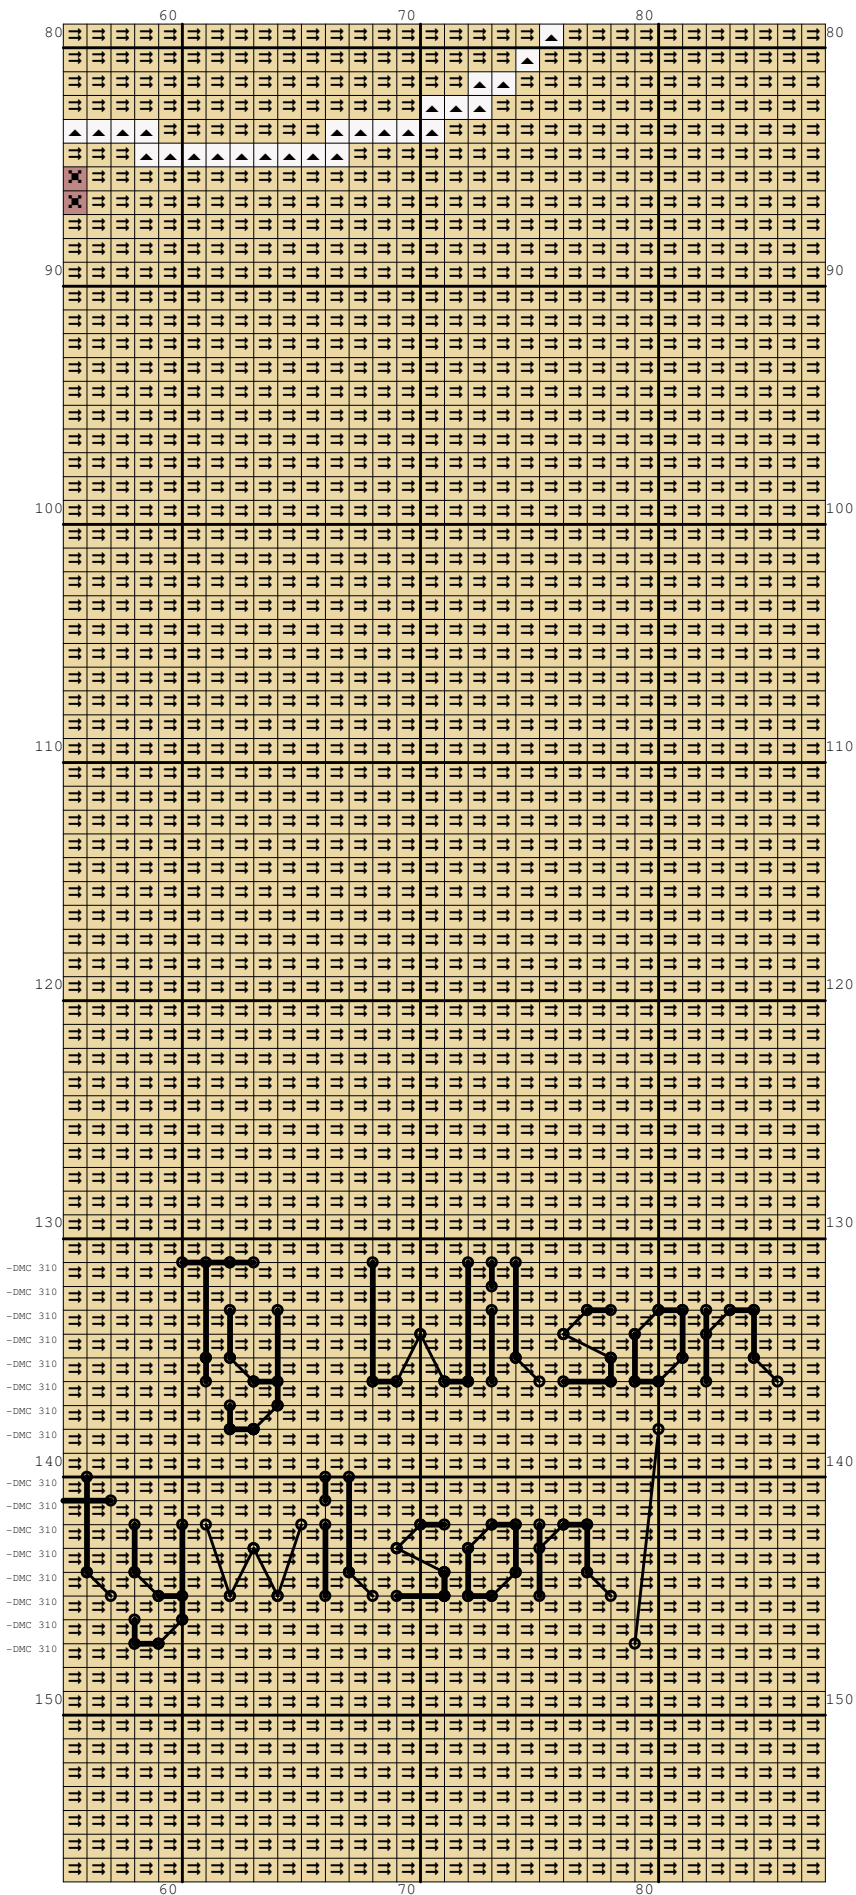

Nazwa: Ty Wolson "Heart Embrace"
Autor: look4me

Rozmiar: 87x157
Kolorów: 4

(PL) Wzór pobrany ze strony: www.wzory-haftu.pl
(EN): Pattern downloaded from: www.cross-stitch-patterns.eu

(PL) Na podstawie grafiki Ty Wilsona www.tywilson.com/tywilson/Art/Art.html
(EN): Based on the graphic Ty Wilson

Symbol	Nr nici	Krzyżyki	Motki 2 nitki	Motki 3 nitki	Motki 6 nitek
	DMC 310	79	1	1	1
	DMC 920	332	1	1	1
	DMC 3855	13088	5	7	14
	DMC B5200	160	1	1	1