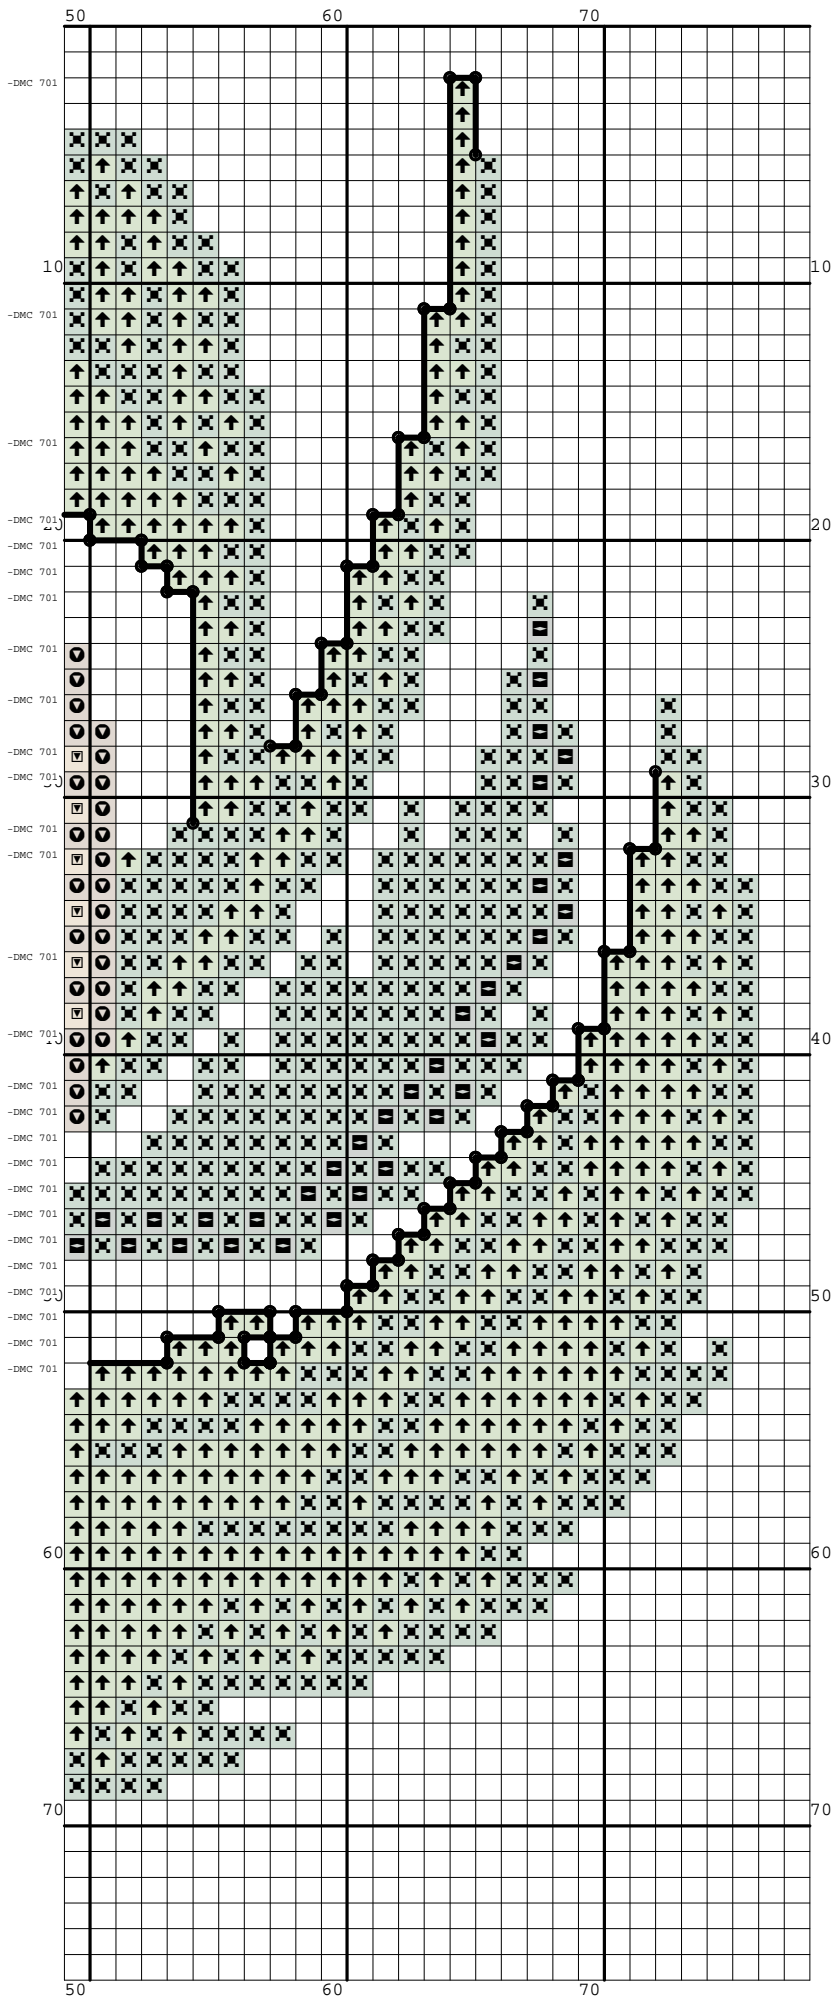

Nazwa: Ślimak na liściu  
Autor: Nickole214

Rozmiar: 78x76  
Kolorów: 8

(PL) Wzór pobrany ze strony: [www.wzory-haftu.pl](http://www.wzory-haftu.pl)  
(EN): Pattern downloaded from: [www.cross-stitch-patterns.eu](http://www.cross-stitch-patterns.eu)

Symbol	Nr nici	Krzyżyki	Motki 2 nitki	Motki 3 nitki	Motki 6 nitek
	Kanwa	3152	2	3	5
	DMC 167	328	1	1	1
	DMC 319	45	1	1	1
	DMC 437	574	1	1	1
	DMC 701	773	1	1	2
	DMC 704	872	1	1	2
	DMC 742	38	1	1	1
	DMC 744	146	1	1	1