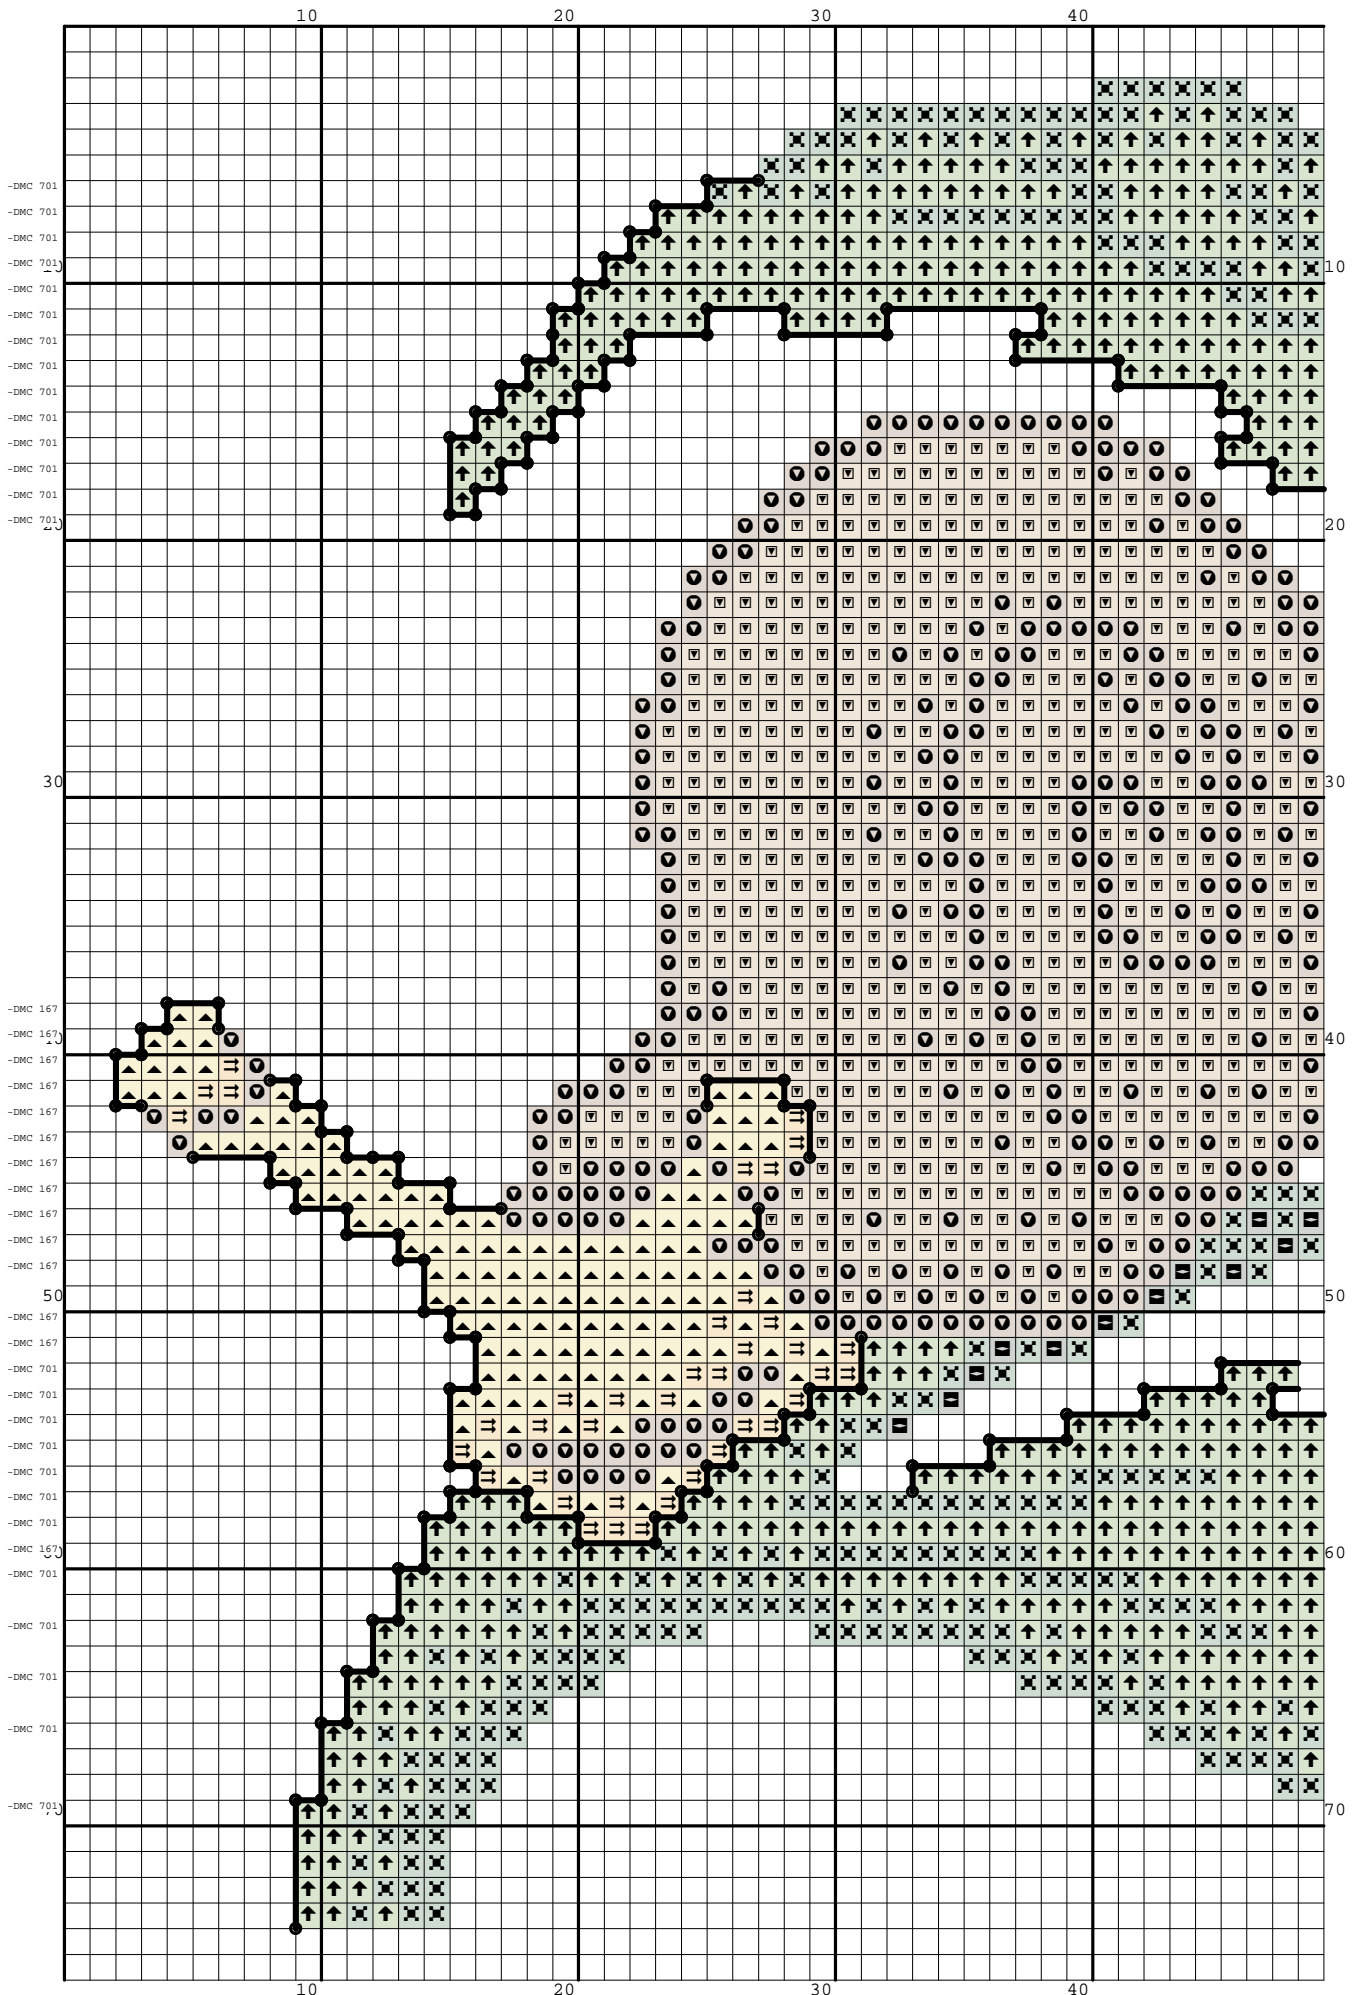

Nazwa: Ślimak na liściu  
Autor: Nickole214

Rozmiar: 78x76  
Kolorów: 8

(PL) Wzór pobrany ze strony: [www.wzory-haftu.pl](http://www.wzory-haftu.pl)  
(EN): Pattern downloaded from: [www.cross-stitch-patterns.eu](http://www.cross-stitch-patterns.eu)

Symbol	Nr nici	Krzyżyki	Motki 2 nitki	Motki 3 nitki	Motki 6 nitek
	Kanwa	3152	2	3	5
	DMC 167	328	1	1	1
	DMC 319	45	1	1	1
	DMC 437	574	1	1	1
	DMC 701	773	1	1	2
	DMC 704	872	1	1	2
	DMC 742	38	1	1	1
	DMC 744	146	1	1	1