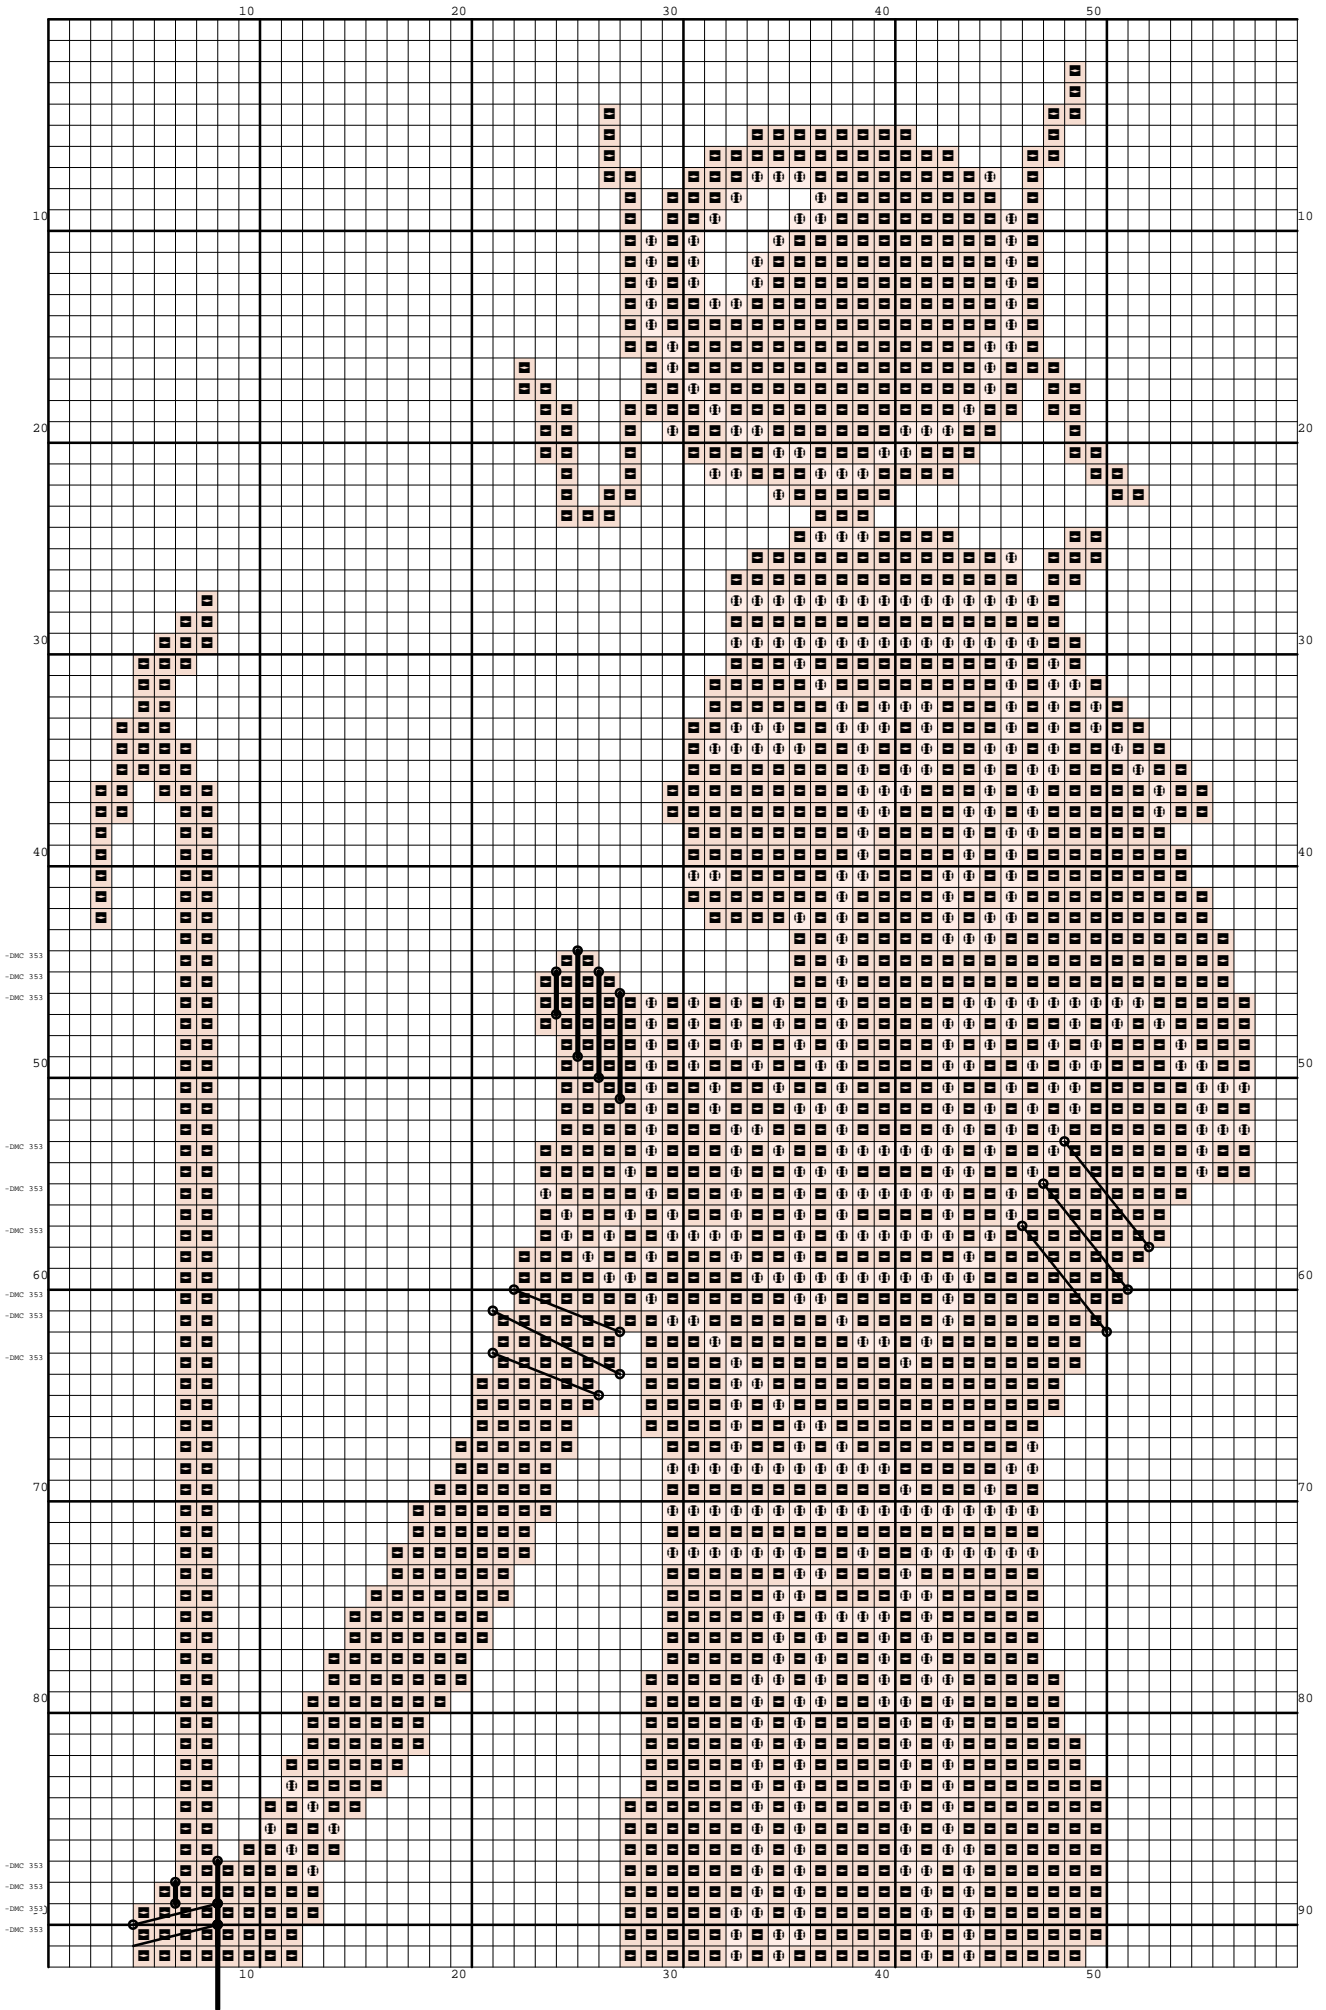

Nazwa: Izyda
Autor: Nickole214

Rozmiar: 59x164
Kolorów: 3

Symbol	Nr nici	Krzyżyki	Motki 2 nitki	Motki 3 nitki	Motki 6 nitek
	Kanwa	6157	3	5	9
	DMC 353	647	1	1	2
	DMC 722	2872	2	3	5