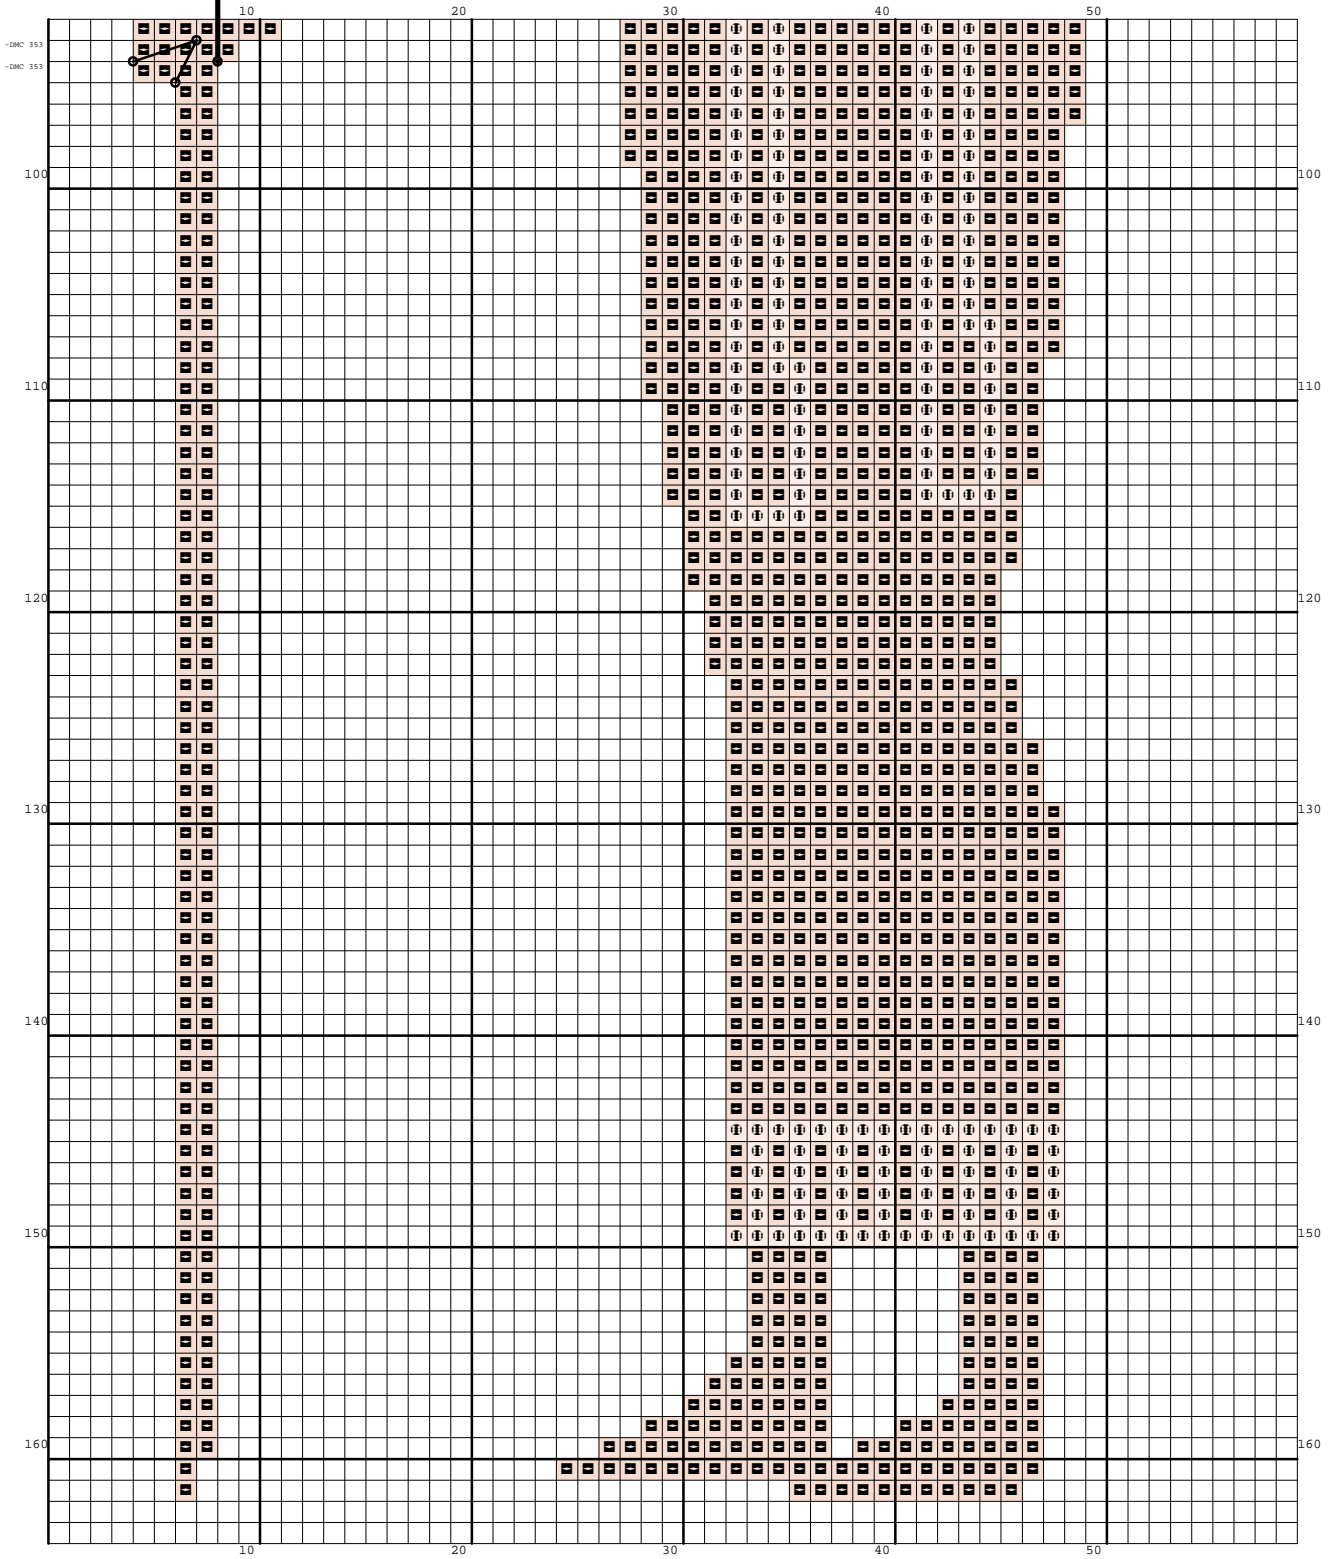

Nazwa: Izyda
Autor: Nickole214

Rozmiar: 59x164
Kolorów: 3

Symbol	Nr nici	Krzyżyki	Motki 2 nitki	Motki 3 nitki	Motki 6 nitek
	Kanwa	6157	3	5	9
	DMC 353	647	1	1	2
	DMC 722	2872	2	3	5