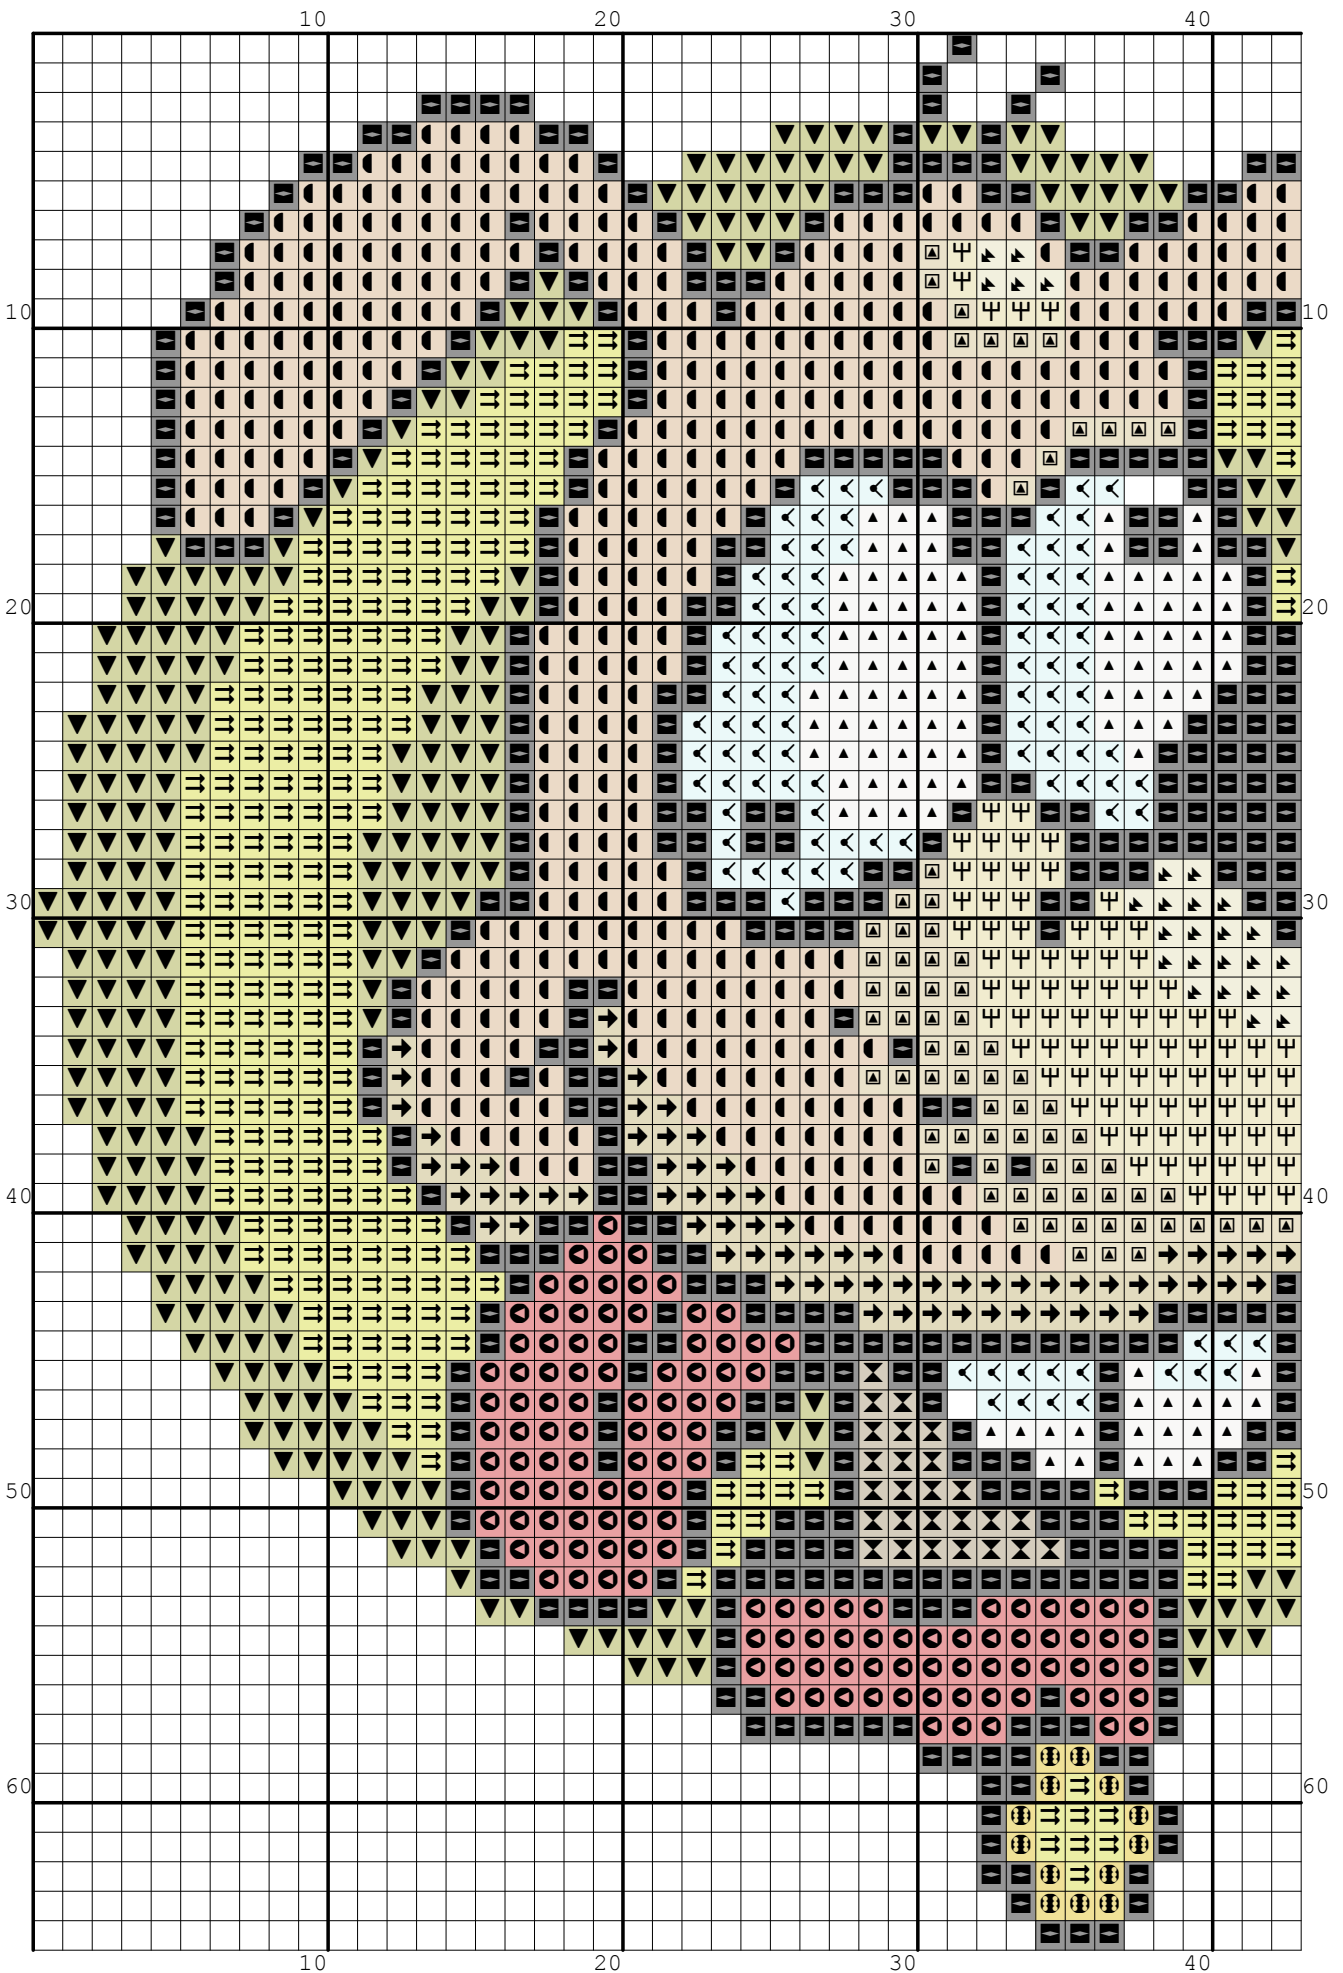

Nazwa: Pies medalowy / Crazy dog
Autor: Grzegorz Żochowski

Rozmiar: 60x65
Kolorów: 18

(PL): Wzór pobrany ze strony: www.wzory-haftu.pl
(EN): Pattern downloaded from: www.cross-stitch-patterns.eu

Symbol	Nr nici	Krzyżyki	Motki 2 nitki	Motki 3 nitki	Motki 6 nitek
	Kanwa	1219	1	1	2
	DMC 165	485	1	1	1
	DMC 310	523	1	1	1
	DMC 351	135	1	1	1
	DMC 414	6	1	1	1
	DMC 445	462	1	1	1
	DMC 726	13	1	1	1
	DMC 739	90	1	1	1
	DMC 746	37	1	1	1
	DMC 747	102	1	1	1
	DMC 951	487	1	1	1
	DMC 3047	73	1	1	1
	DMC 3752	2	1	1	1
	DMC 3753	2	1	1	1
	DMC 3782	26	1	1	1
	DMC 3799	15	1	1	1
	DMC 3823	118	1	1	1
	DMC B5200	105	1	1	1