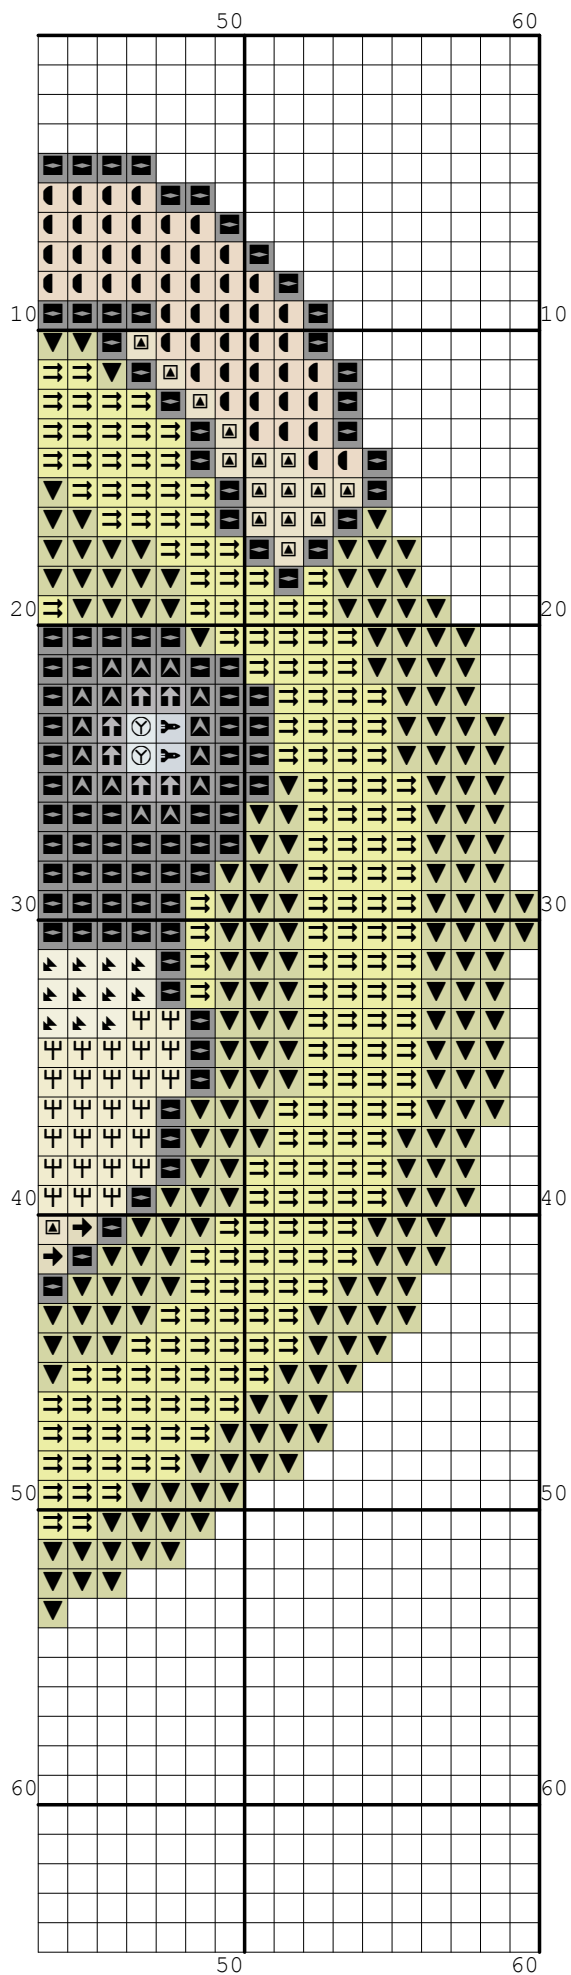

Nazwa: Pies medalowy / Crazy dog
Autor: Grzegorz Żochowski

Rozmiar: 60x65
Kolorów: 18

(PL): Wzór pobrany ze strony: www.wzory-haftu.pl
(EN): Pattern downloaded from: www.cross-stitch-patterns.eu

Symbol	Nr nici	Krzyżyki	Motki 2 nitki	Motki 3 nitki	Motki 6 nitek
	Kanwa	1219	1	1	2
	DMC 165	485	1	1	1
	DMC 310	523	1	1	1
	DMC 351	135	1	1	1
	DMC 414	6	1	1	1
	DMC 445	462	1	1	1
	DMC 726	13	1	1	1
	DMC 739	90	1	1	1
	DMC 746	37	1	1	1
	DMC 747	102	1	1	1
	DMC 951	487	1	1	1
	DMC 3047	73	1	1	1
	DMC 3752	2	1	1	1
	DMC 3753	2	1	1	1
	DMC 3782	26	1	1	1
	DMC 3799	15	1	1	1
	DMC 3823	118	1	1	1
	DMC B5200	105	1	1	1