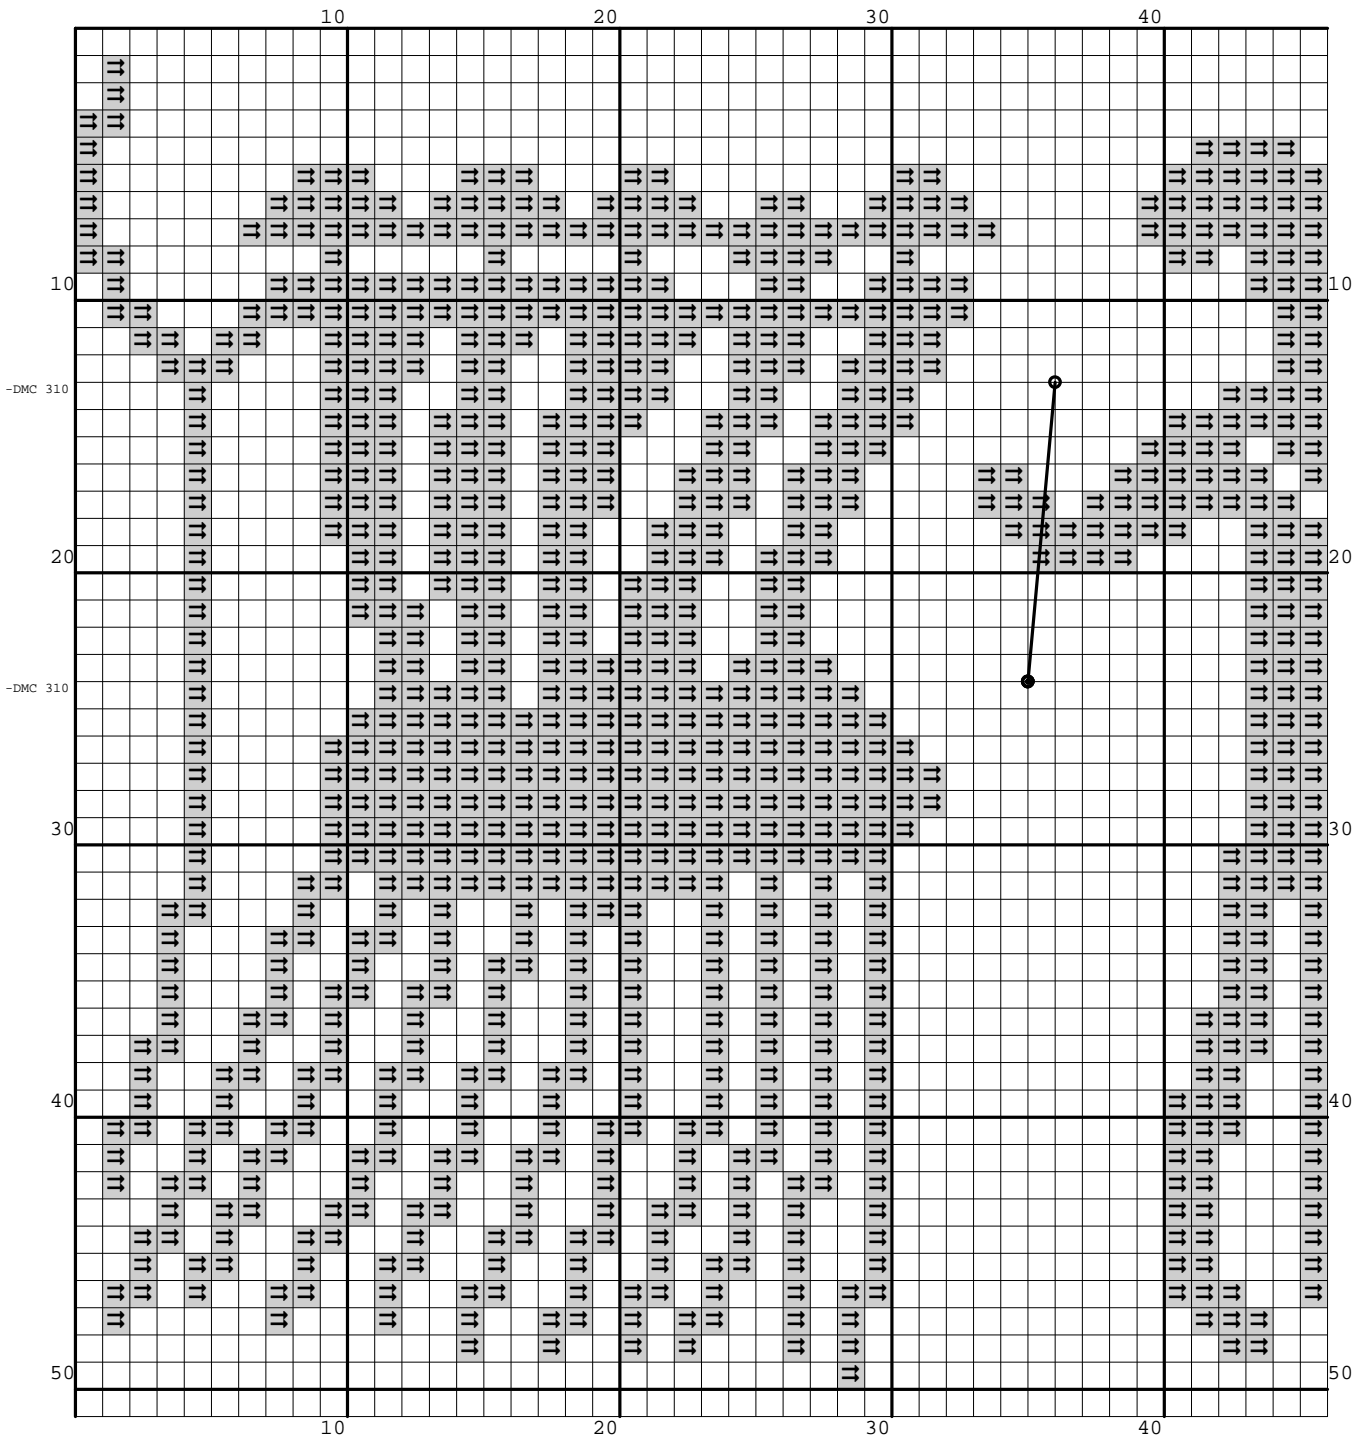

Nazwa: Afrykańskie postacie 1
Autor: Nickole214

Rozmiar: 90x51
Kolorów: 2

Symbol	Nr nici	Krzyżyki	Motki 2 nitki	Motki 3 nitki	Motki 6 nitek
	Kanwa	3234	2	3	5
	DMC 310	1356	1	1	2