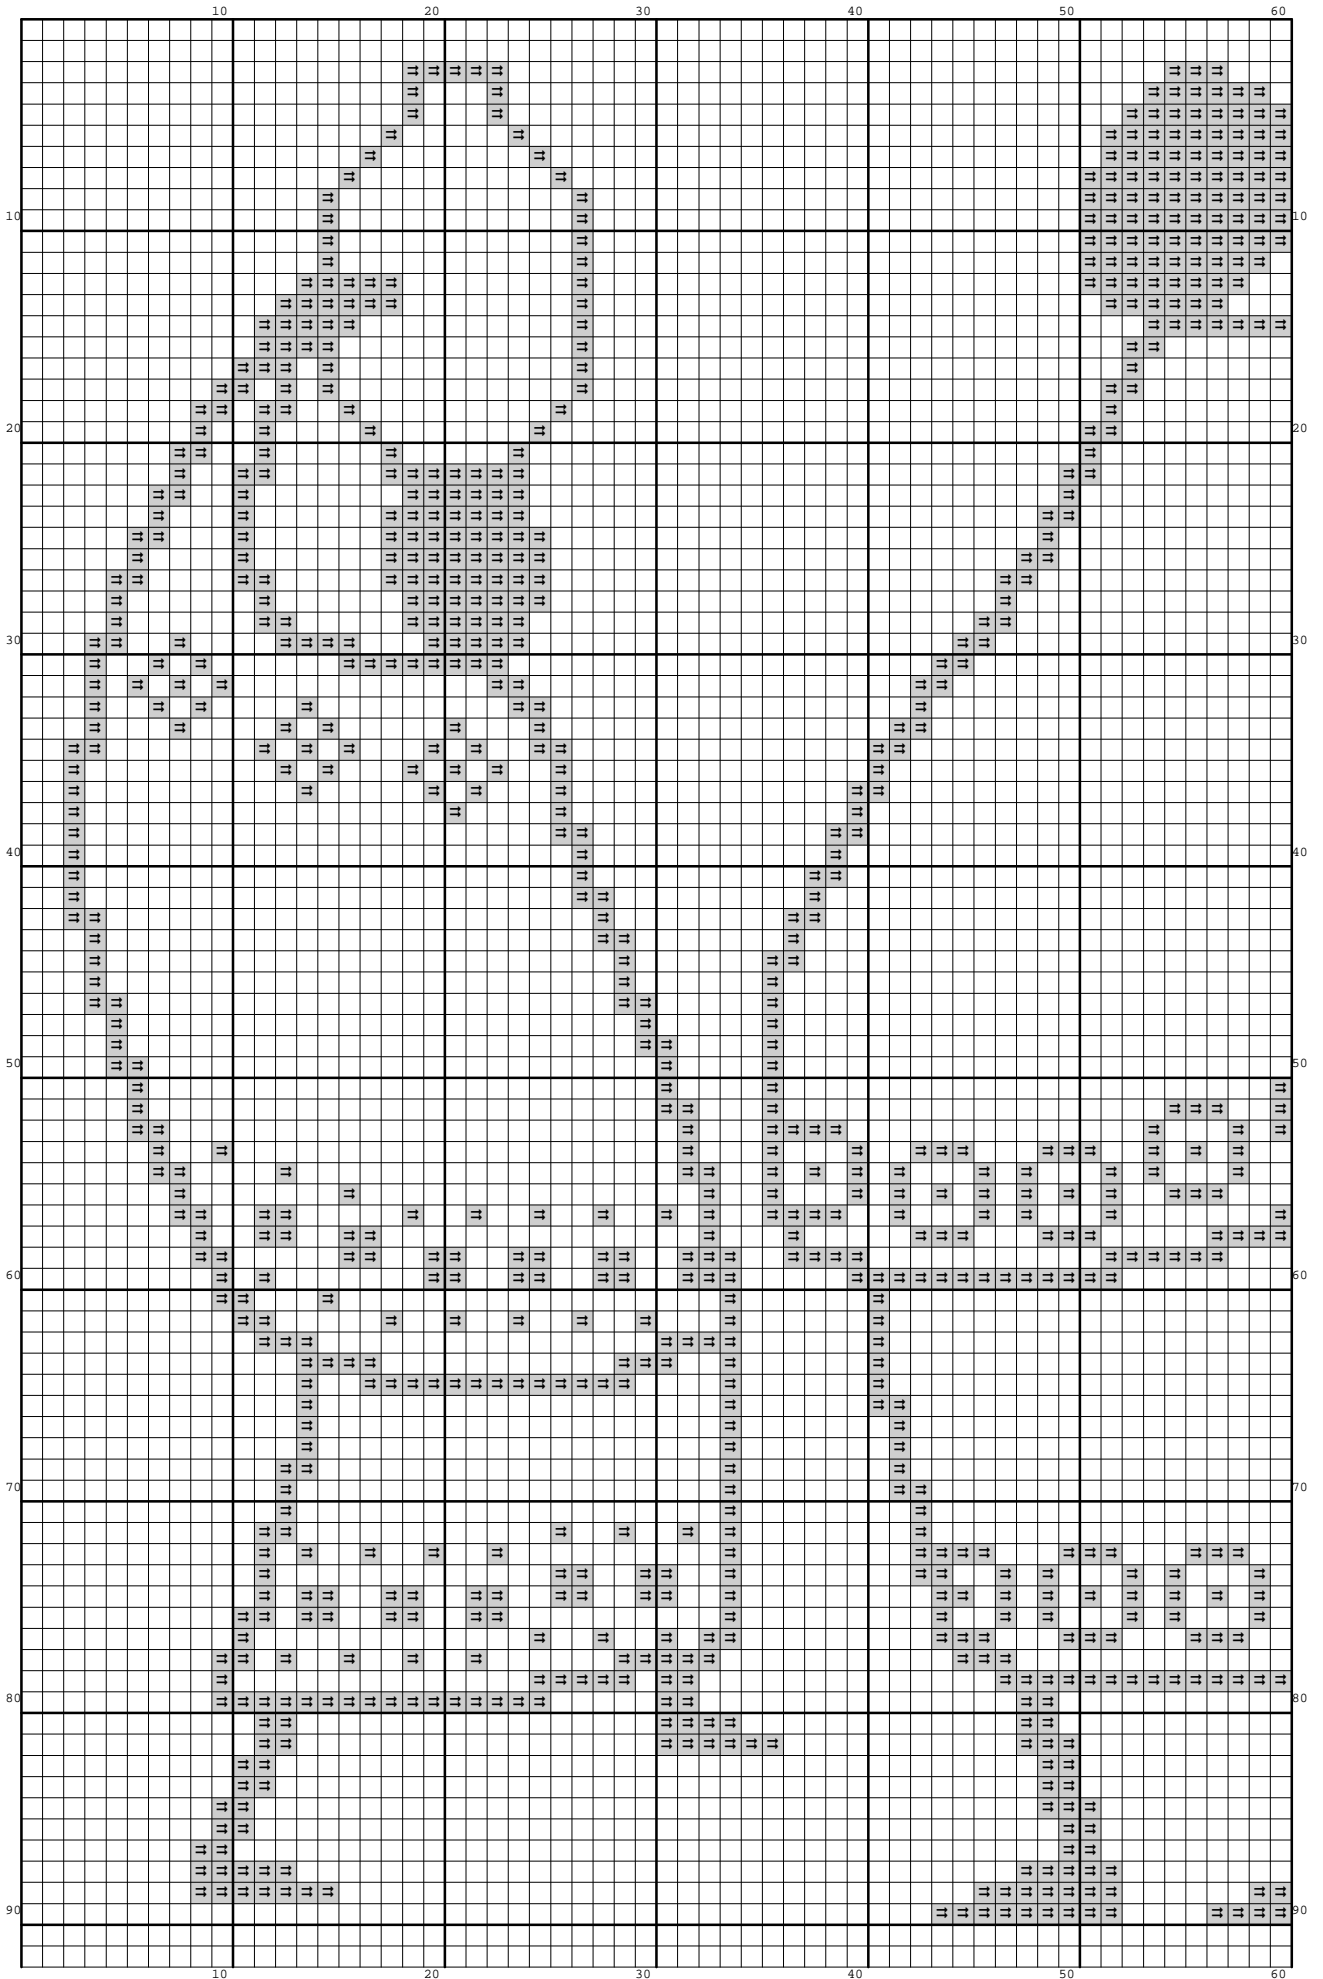

Nazwa: Afrykańska para
Autor: Nickole214

Rozmiar: 92x92
Kolorów: 2

Symbol	Nr nici	Krzyżyki	Motki 2 nitki	Motki 3 nitki	Motki 6 nitek
<input type="checkbox"/>	Kanwa	7316	4	6	11
<input checked="" type="checkbox"/>	DMC 310	1148	1	1	2