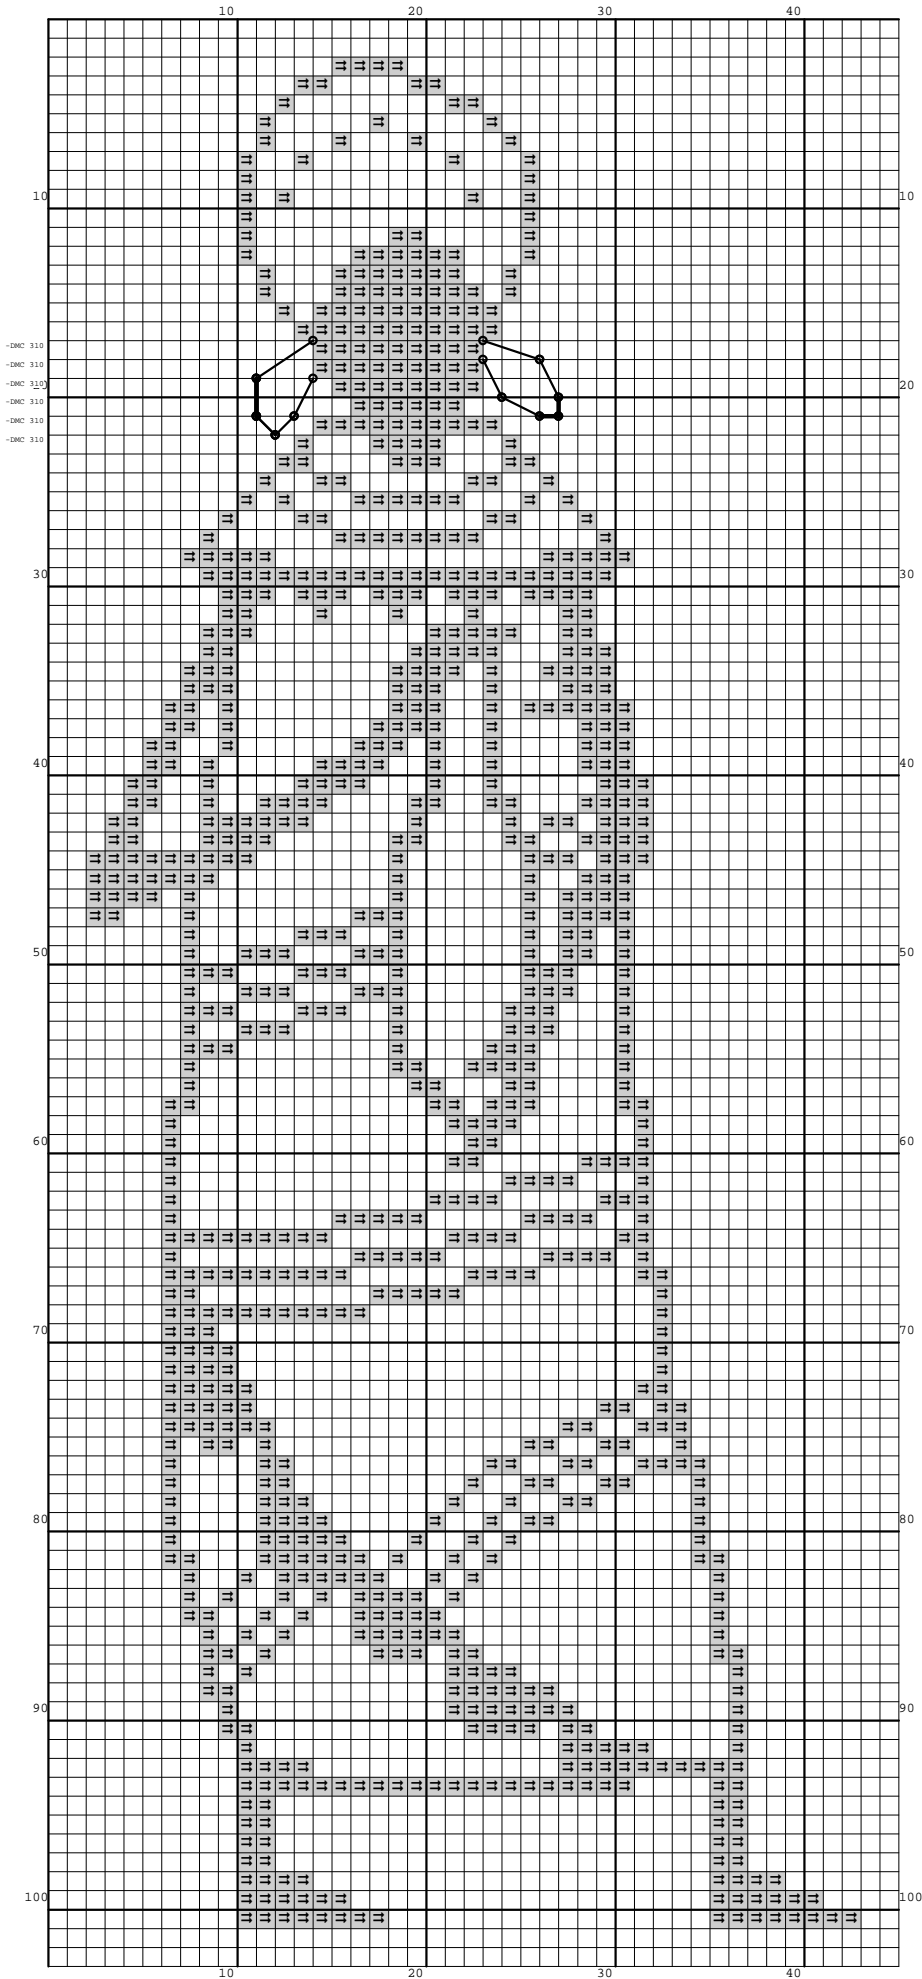

Nazwa: Afrykanka z dzbanem
Autor: Nickole214

Rozmiar: 45x103
Kolorów: 2

Symbol	Nr nici	Krzyżyki	Motki 2 nitki	Motki 3 nitki	Motki 6 nitek
□	Kanwa	3725	2	3	6
☐	DMC 310	910	1	1	2