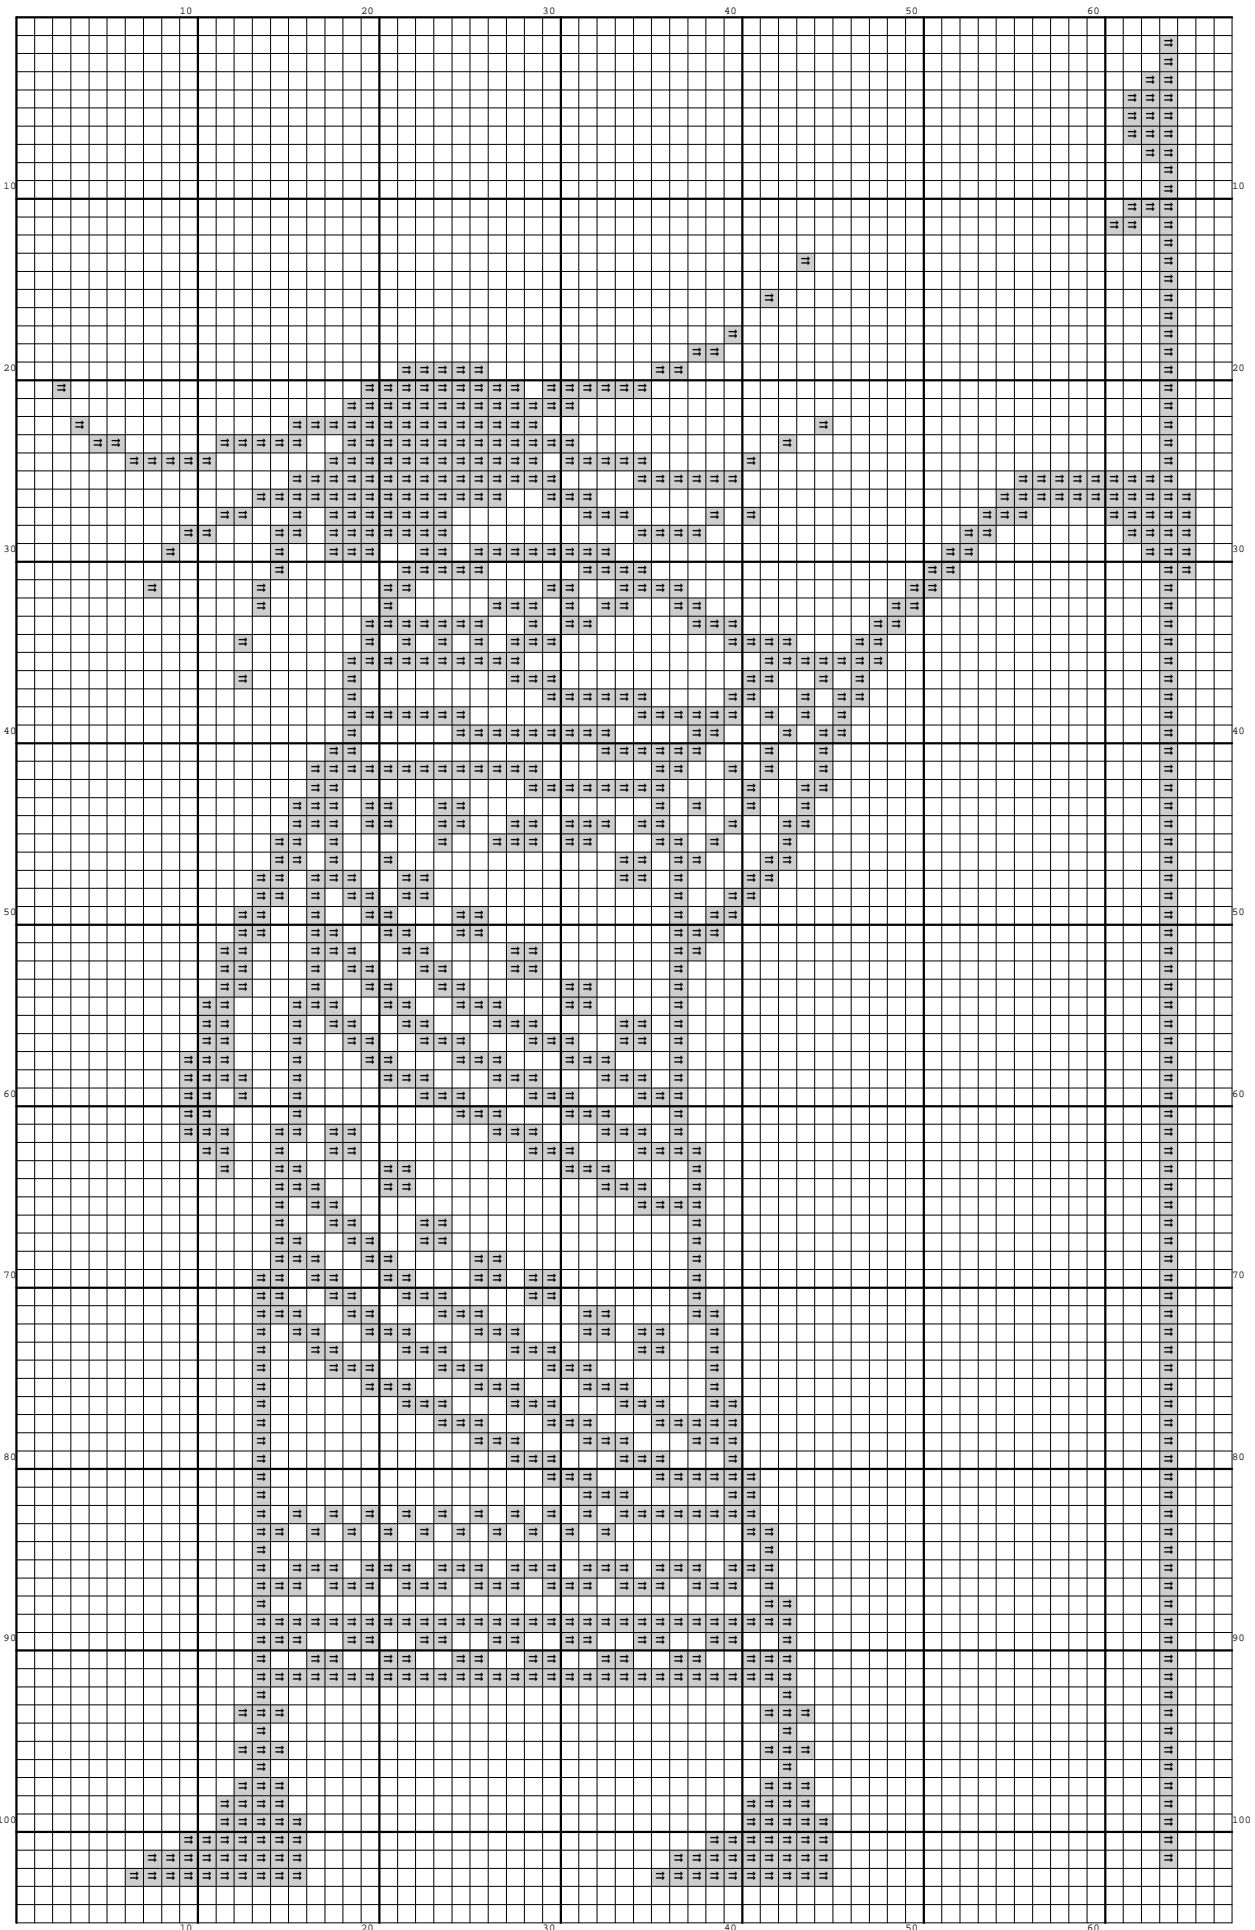

Nazwa: Szaman  
Autor: Nickole214

Rozmiar: 67x105  
Kolorów: 2

Symbol	Nr nici	Krzyżyki	Motki 2 nitki	Motki 3 nitki	Motki 6 nitek
<input type="checkbox"/>	Kanwa	5835	3	5	9
<input checked="" type="checkbox"/>	DMC 310	1200	1	1	2