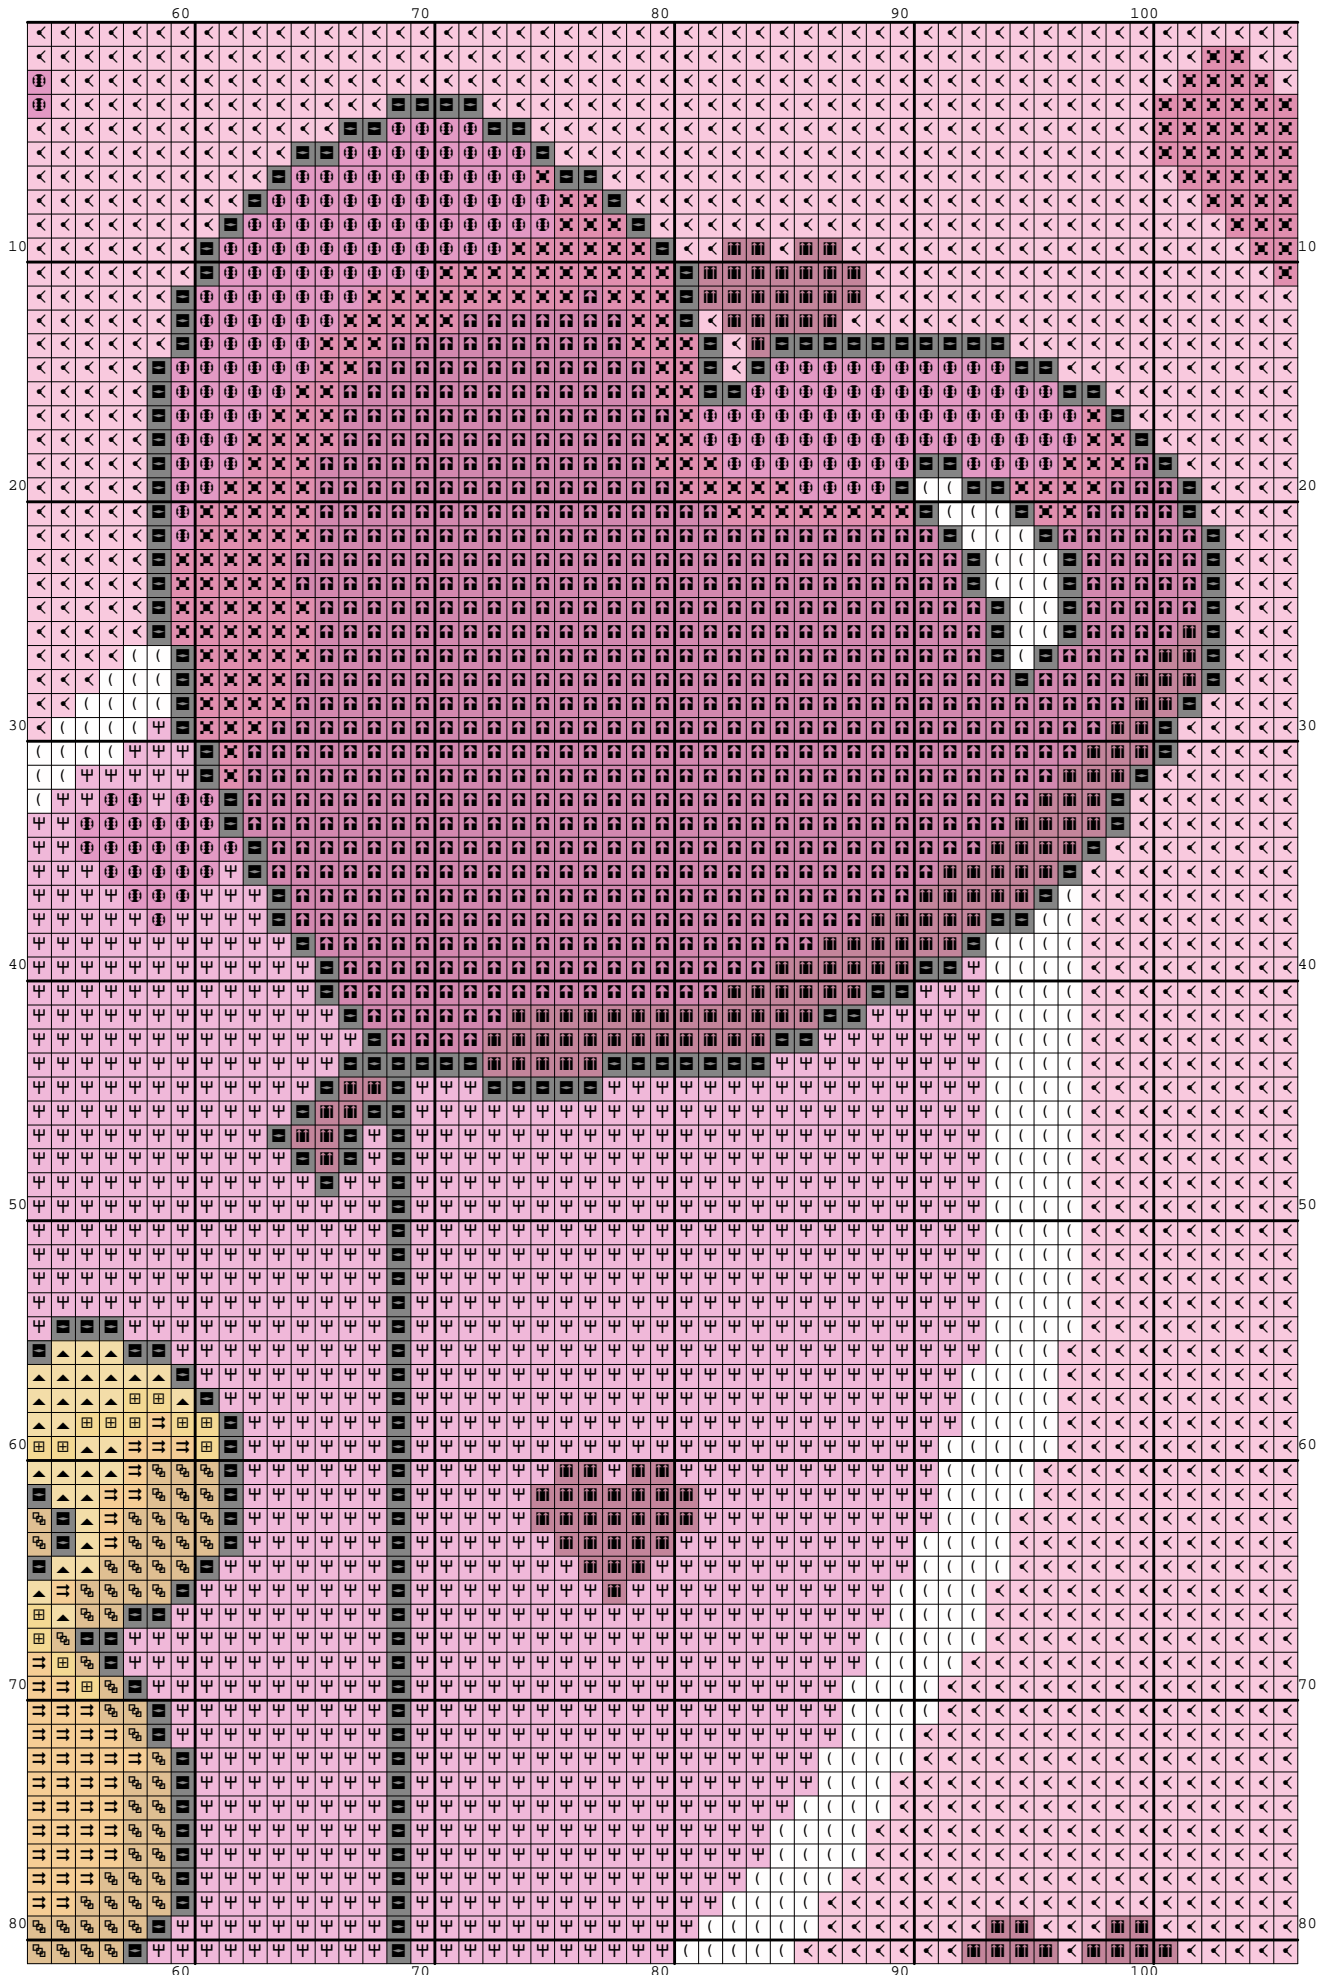

Nazwa: Słodki Misio
Autor: Sonea

Rozmiar: 106x115
Kolorów: 12

[PL] Wzór pobrany ze strony: www.wzory-haftu.pl
[EN] Pattern downloaded from: www.cross-stitch-patterns.eu

Symbol	Nr nici	Krzyżyki	Motki 2 nitki	Motki 3 nitki	Motki 6 nitek
	Anchor 1	598	1	1	1
	Anchor 62	316	1	1	1
	Anchor 85	2277	1	2	3
	Anchor 86	311	1	1	1
	Anchor 87	843	1	1	1
	Anchor 89	288	1	1	1
	Anchor 302	274	1	1	1
	Anchor 311	376	1	1	1
	Anchor 313	985	1	1	1
	Anchor 363	493	1	1	1
	Anchor 403	691	1	1	1
	Anchor 1094	4738	2	3	5