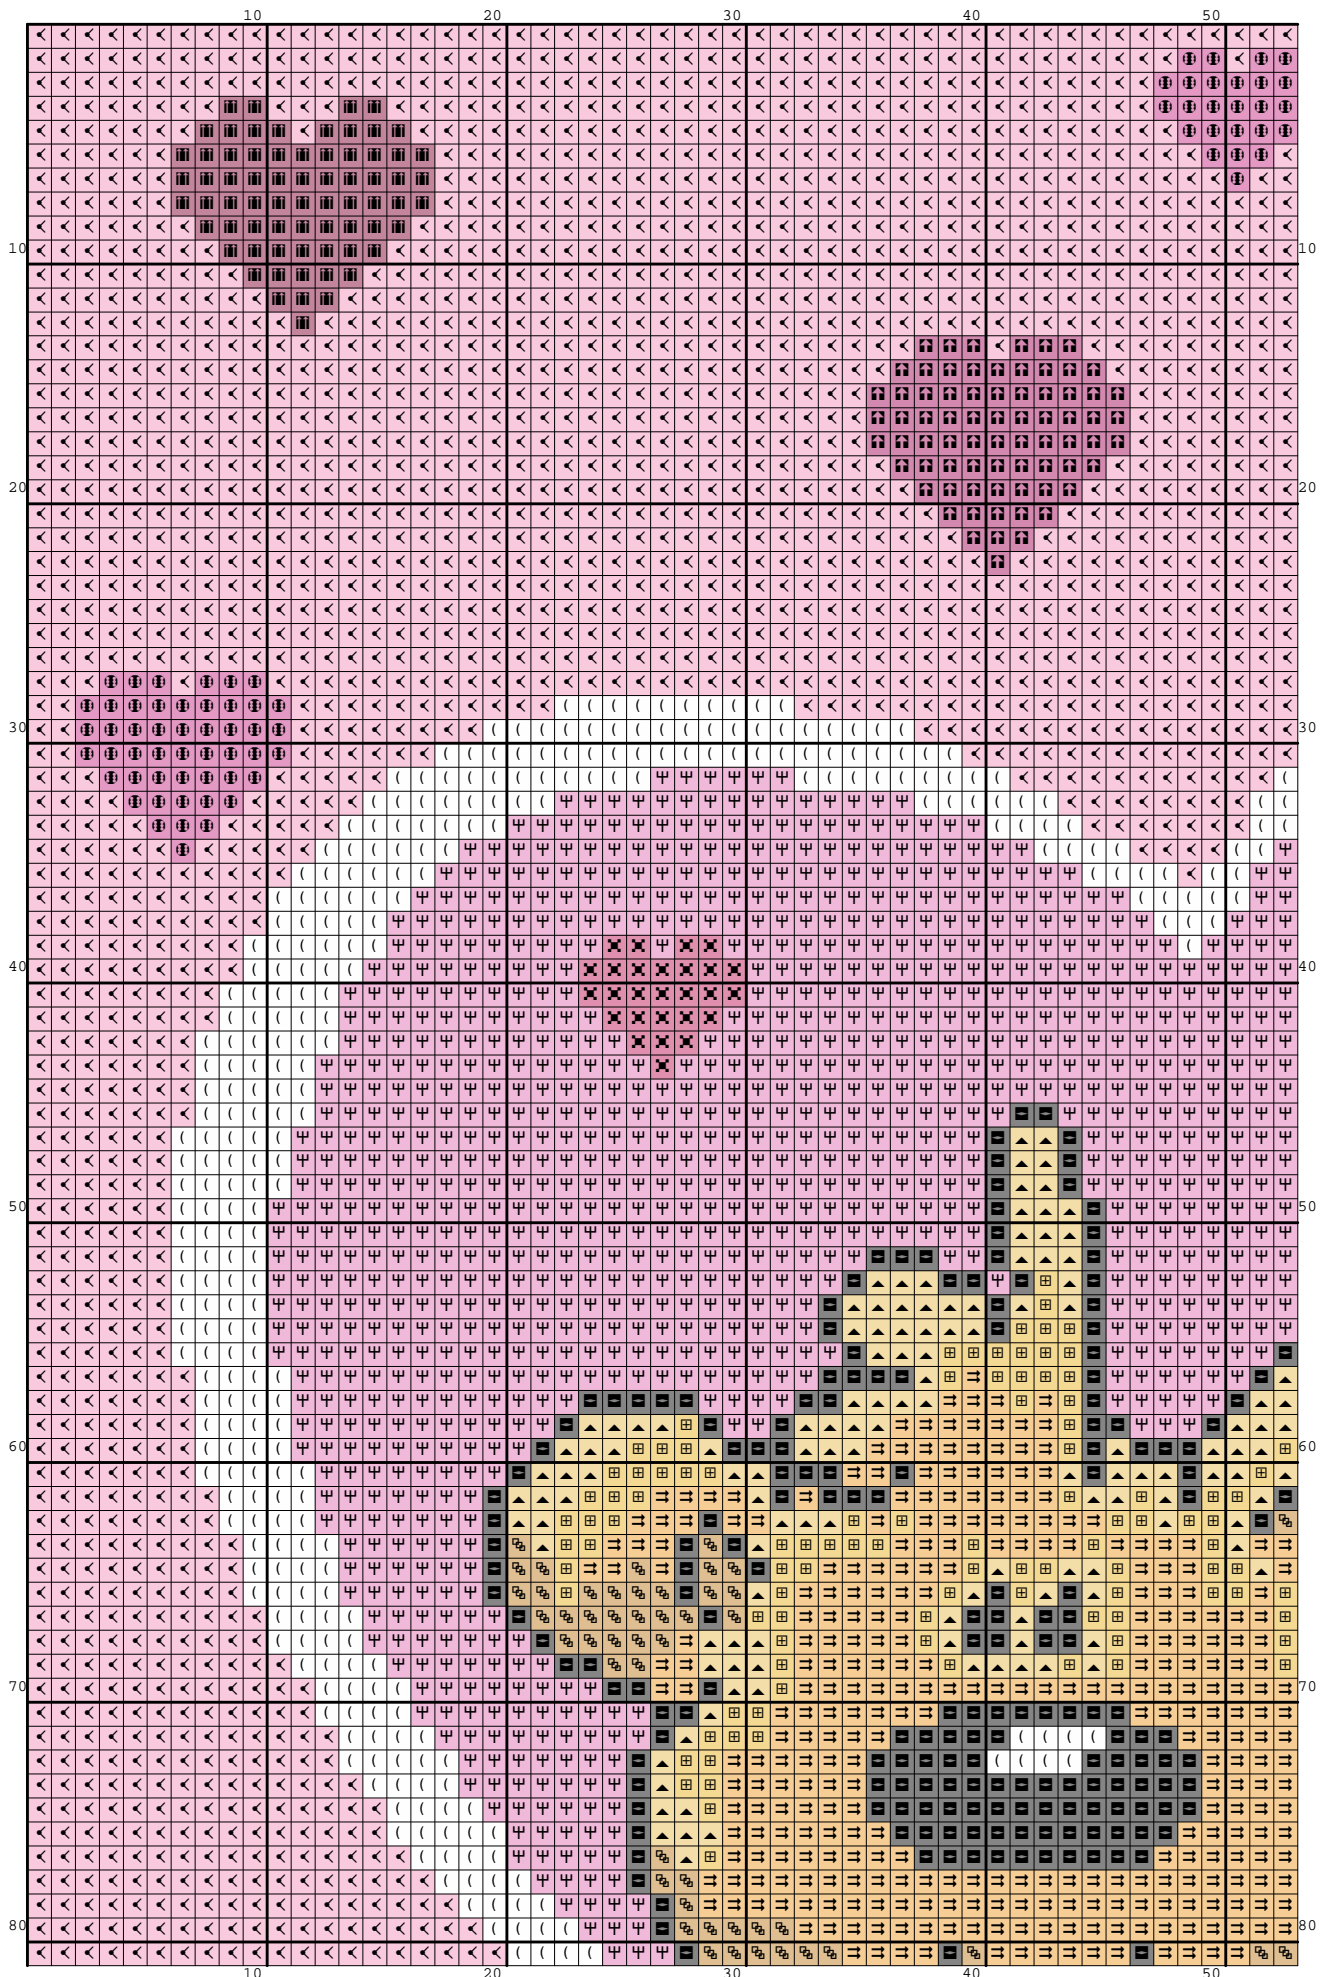

Nazwa: Słodki Misio
Autor: Sonea

Rozmiar: 106x115
Kolorów: 12

[PL] Wzór pobrany ze strony: www.wzory-haftu.pl
[EN] Pattern downloaded from: www.cross-stitch-patterns.eu

Symbol	Nr nici	Krzyżyki	Motki 2 nitki	Motki 3 nitki	Motki 6 nitek
	Anchor 1	598	1	1	1
	Anchor 62	316	1	1	1
	Anchor 85	2277	1	2	3
	Anchor 86	311	1	1	1
	Anchor 87	843	1	1	1
	Anchor 89	288	1	1	1
	Anchor 302	274	1	1	1
	Anchor 311	376	1	1	1
	Anchor 313	985	1	1	1
	Anchor 363	493	1	1	1
	Anchor 403	691	1	1	1
	Anchor 1094	4738	2	3	5