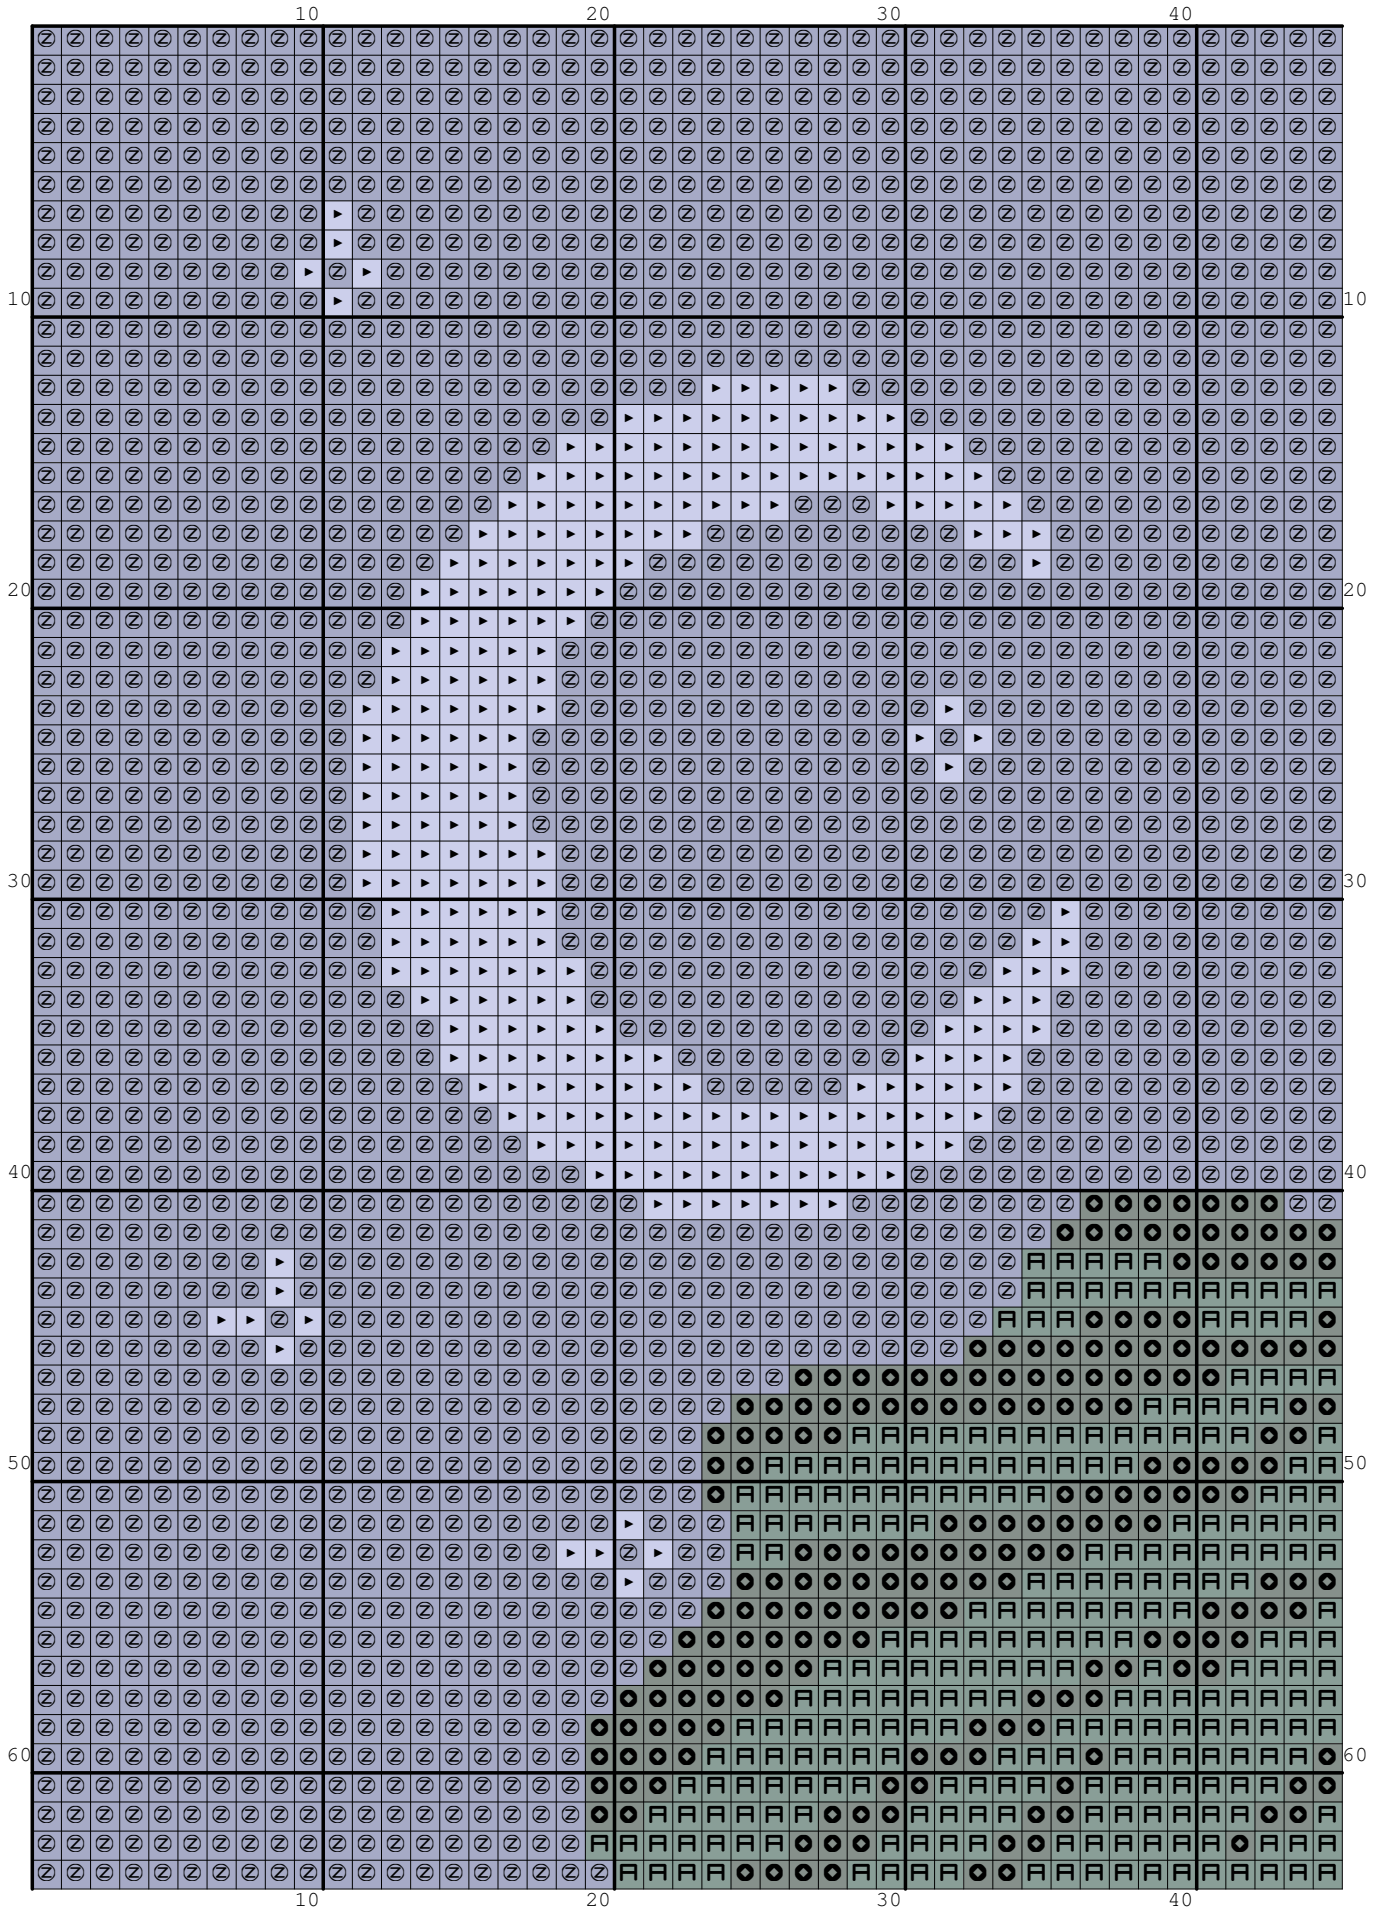

Nazwa: Czarownica na miotle  
Autor: look4me

Rozmiar: 133x120  
Kolorów: 19

(PL) Wzór pobrany ze strony: [www.wzory-haftu.pl](http://www.wzory-haftu.pl)  
(EN) Pattern downloaded from: [www.cross-stitch-patterns.eu](http://www.cross-stitch-patterns.eu)

Symbol	Nr nici	Krzyżyki	Motki 2 nitki	Motki 3 nitki	Motki 6 nitek
	DMC 310	213	1	1	1
	DMC 422	12	1	1	1
	DMC 434	84	1	1	1
	DMC 561	1113	1	1	2
	DMC 740	339	1	1	1
	DMC 741	139	1	1	1
	DMC 743	374	1	1	1
	DMC 799	10120	4	6	11
	DMC 803	1151	1	1	2
	DMC 823	363	1	1	1
	DMC 890	441	1	1	1
	DMC 922	334	1	1	1
	DMC 926	147	1	1	1
	DMC 927	178	1	1	1
	DMC 972	64	1	1	1
	DMC 977	288	1	1	1
	DMC 3840	402	1	1	1
	DMC 3855	195	1	1	1
	DMC B5200	3	1	1	1