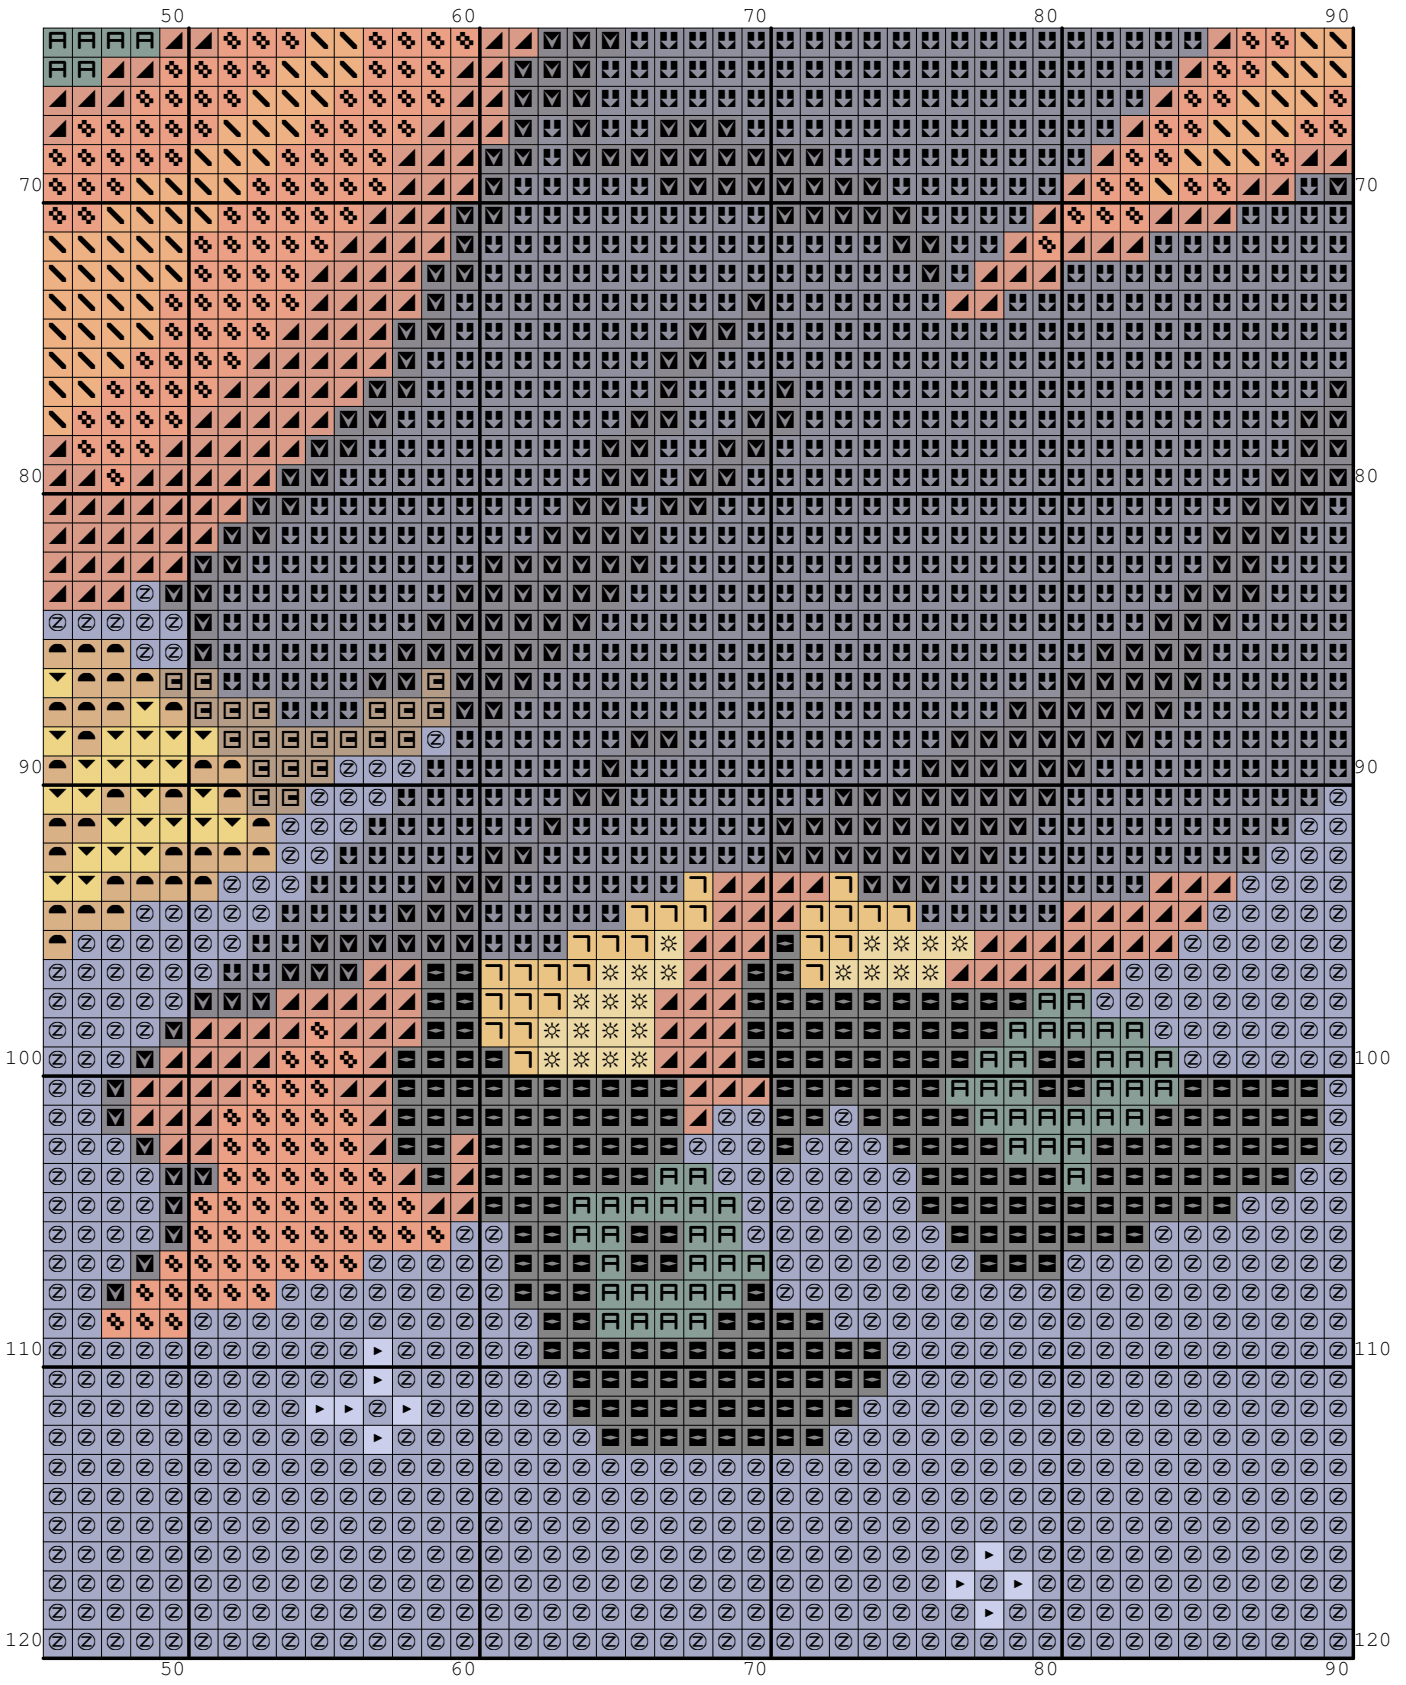

Nazwa: Czarownica na miotle  
Autor: look4me

Rozmiar: 133x120  
Kolorów: 19

(PL) Wzór pobrany ze strony: [www.wzory-haftu.pl](http://www.wzory-haftu.pl)  
(EN) Pattern downloaded from: [www.cross-stitch-patterns.eu](http://www.cross-stitch-patterns.eu)

Symbol	Nr nici	Krzyżyki	Motki 2 nitki	Motki 3 nitki	Motki 6 nitek
	DMC 310	213	1	1	1
	DMC 422	12	1	1	1
	DMC 434	84	1	1	1
	DMC 561	1113	1	1	2
	DMC 740	339	1	1	1
	DMC 741	139	1	1	1
	DMC 743	374	1	1	1
	DMC 799	10120	4	6	11
	DMC 803	1151	1	1	2
	DMC 823	363	1	1	1
	DMC 890	441	1	1	1
	DMC 922	334	1	1	1
	DMC 926	147	1	1	1
	DMC 927	178	1	1	1
	DMC 972	64	1	1	1
	DMC 977	288	1	1	1
	DMC 3840	402	1	1	1
	DMC 3855	195	1	1	1
	DMC B5200	3	1	1	1