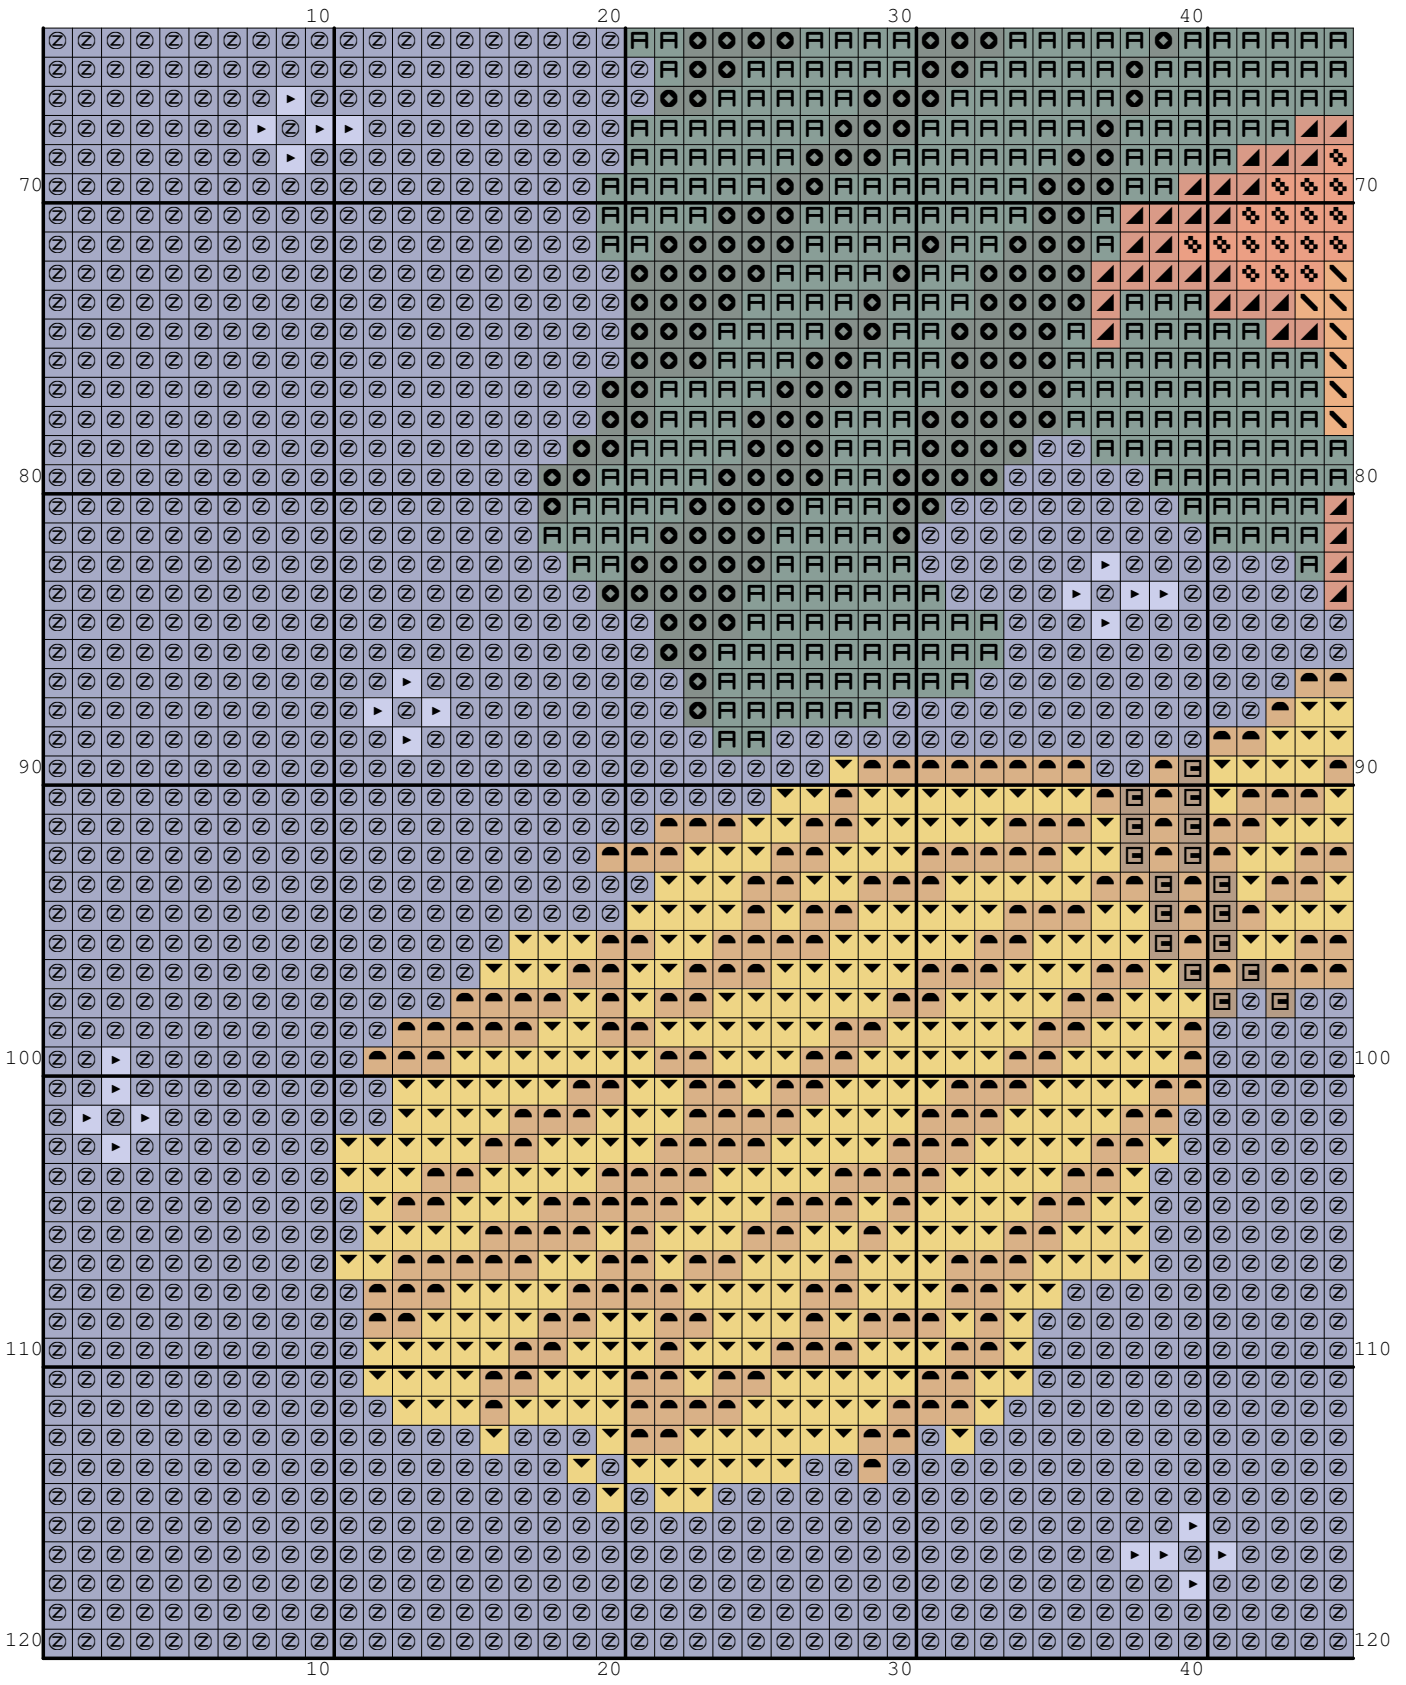

Nazwa: Czarownica na miotle  
Autor: look4me

Rozmiar: 133x120  
Kolorów: 19

(PL) Wzór pobrany ze strony: [www.wzory-haftu.pl](http://www.wzory-haftu.pl)  
(EN) Pattern downloaded from: [www.cross-stitch-patterns.eu](http://www.cross-stitch-patterns.eu)

Symbol	Nr nici	Krzyżyki	Motki 2 nitki	Motki 3 nitki	Motki 6 nitek
	DMC 310	213	1	1	1
	DMC 422	12	1	1	1
	DMC 434	84	1	1	1
	DMC 561	1113	1	1	2
	DMC 740	339	1	1	1
	DMC 741	139	1	1	1
	DMC 743	374	1	1	1
	DMC 799	10120	4	6	11
	DMC 803	1151	1	1	2
	DMC 823	363	1	1	1
	DMC 890	441	1	1	1
	DMC 922	334	1	1	1
	DMC 926	147	1	1	1
	DMC 927	178	1	1	1
	DMC 972	64	1	1	1
	DMC 977	288	1	1	1
	DMC 3840	402	1	1	1
	DMC 3855	195	1	1	1
	DMC B5200	3	1	1	1