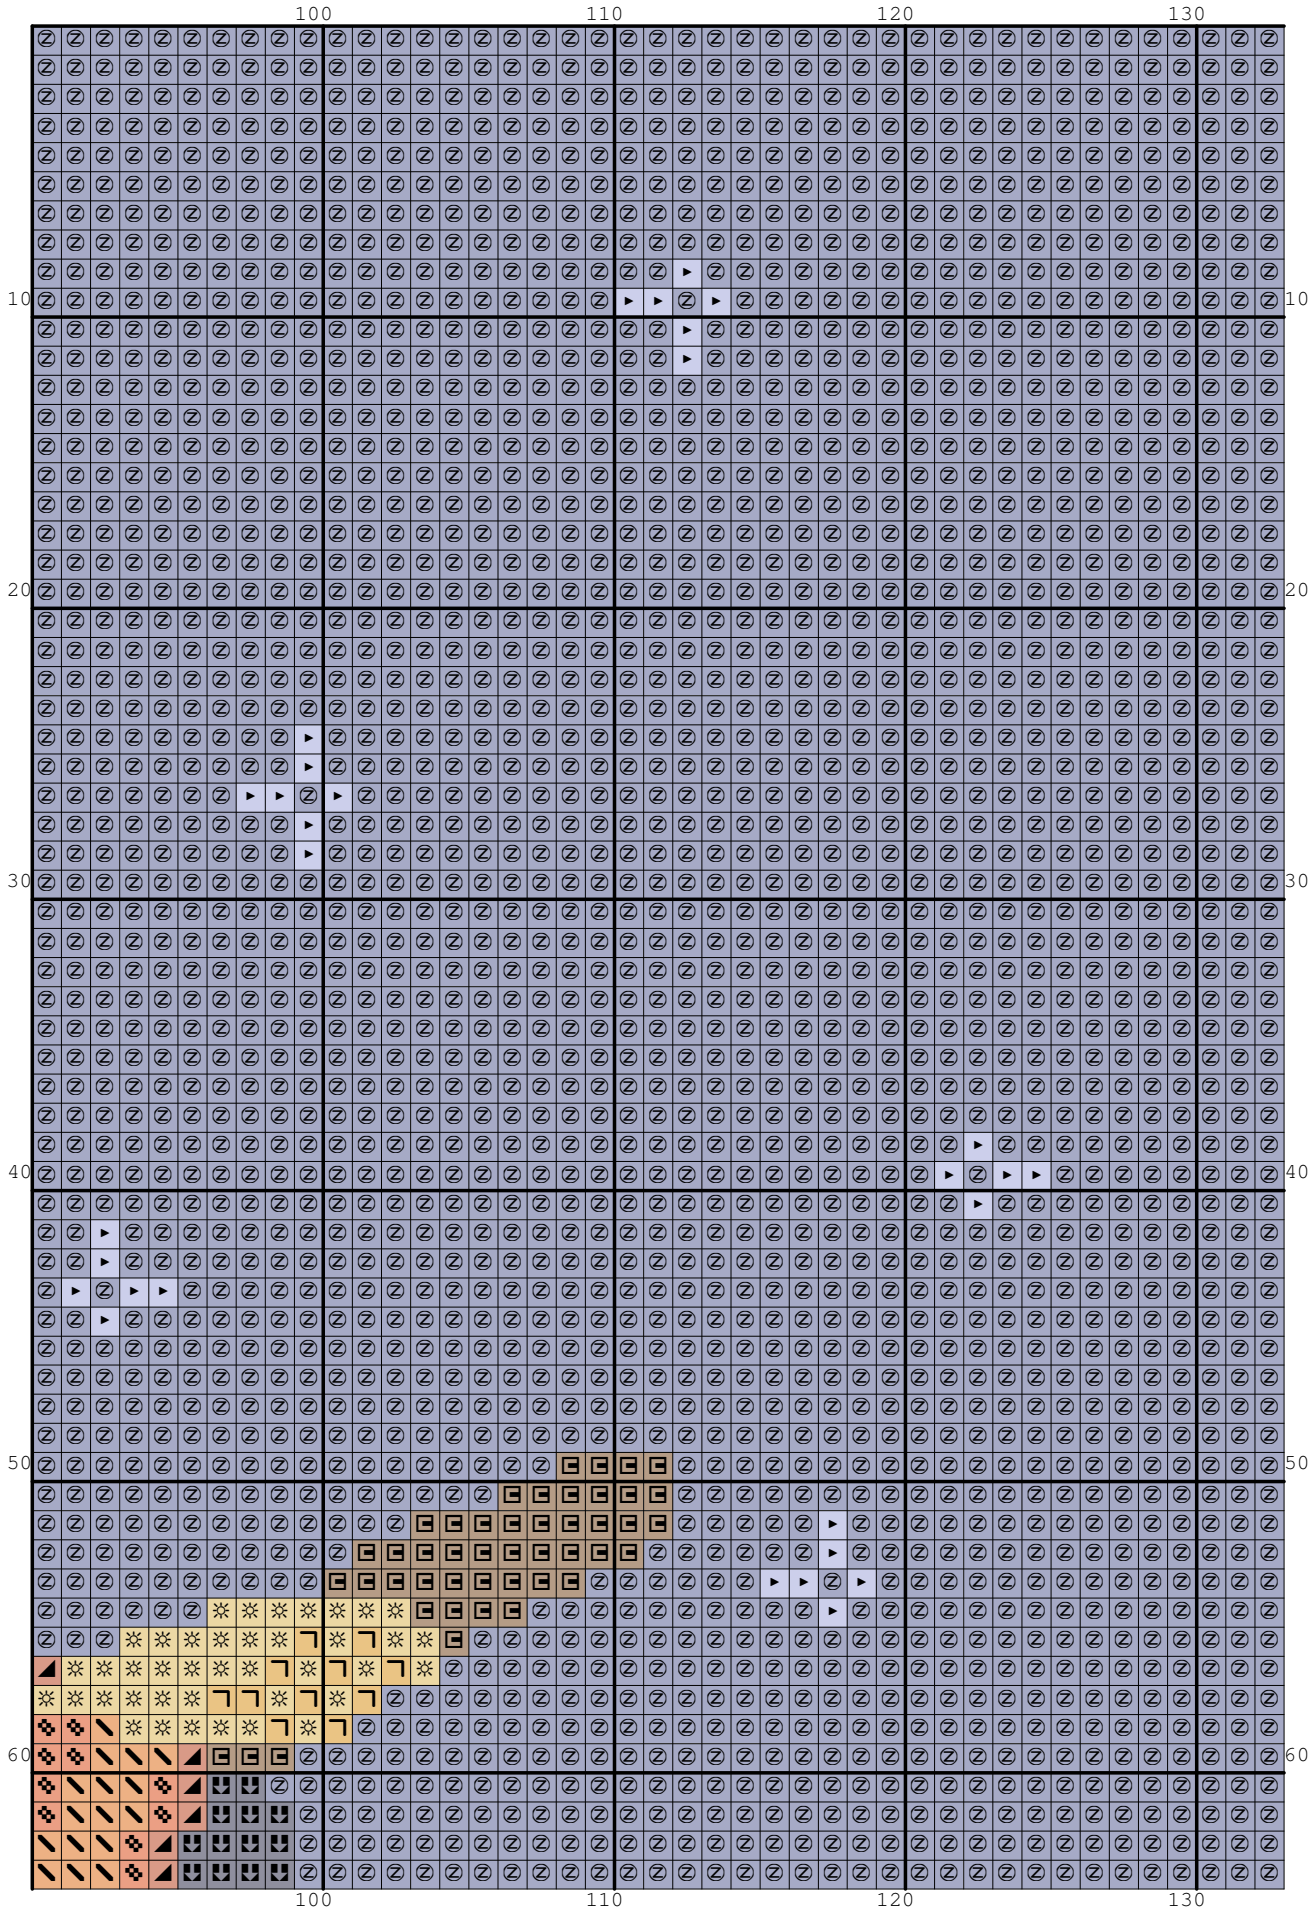

Nazwa: Czarownica na miotle  
Autor: look4me

Rozmiar: 133x120  
Kolorów: 19

(PL) Wzór pobrany ze strony: [www.wzory-haftu.pl](http://www.wzory-haftu.pl)  
(EN) Pattern downloaded from: [www.cross-stitch-patterns.eu](http://www.cross-stitch-patterns.eu)

Symbol	Nr nici	Krzyżyki	Motki 2 nitki	Motki 3 nitki	Motki 6 nitek
	DMC 310	213	1	1	1
	DMC 422	12	1	1	1
	DMC 434	84	1	1	1
	DMC 561	1113	1	1	2
	DMC 740	339	1	1	1
	DMC 741	139	1	1	1
	DMC 743	374	1	1	1
	DMC 799	10120	4	6	11
	DMC 803	1151	1	1	2
	DMC 823	363	1	1	1
	DMC 890	441	1	1	1
	DMC 922	334	1	1	1
	DMC 926	147	1	1	1
	DMC 927	178	1	1	1
	DMC 972	64	1	1	1
	DMC 977	288	1	1	1
	DMC 3840	402	1	1	1
	DMC 3855	195	1	1	1
	DMC B5200	3	1	1	1