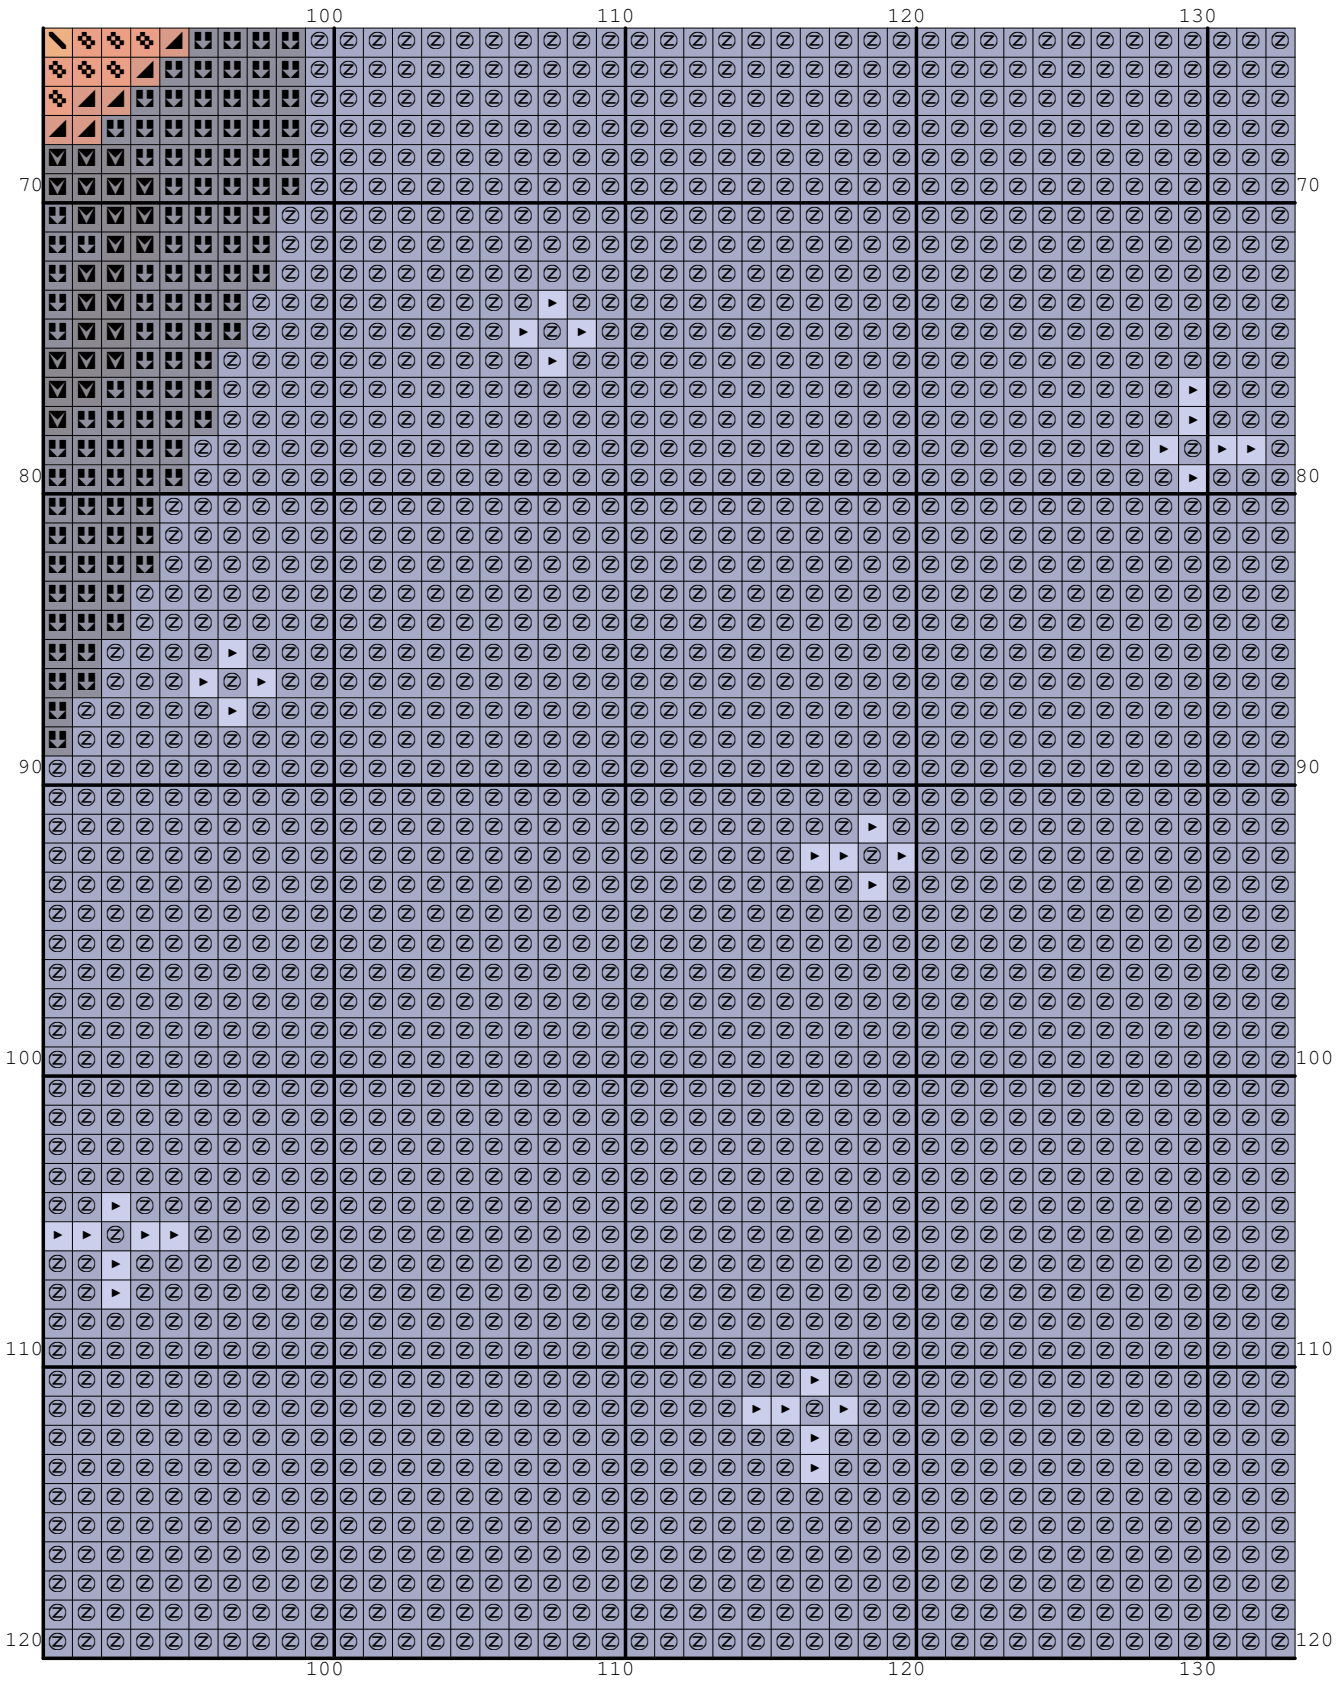

Nazwa: Czarownica na miotle  
Autor: look4me

Rozmiar: 133x120  
Kolorów: 19

(PL) Wzór pobrany ze strony: [www.wzory-haftu.pl](http://www.wzory-haftu.pl)  
(EN) Pattern downloaded from: [www.cross-stitch-patterns.eu](http://www.cross-stitch-patterns.eu)

Symbol	Nr nici	Krzyżyki	Motki 2 nitki	Motki 3 nitki	Motki 6 nitek
	DMC 310	213	1	1	1
	DMC 422	12	1	1	1
	DMC 434	84	1	1	1
	DMC 561	1113	1	1	2
	DMC 740	339	1	1	1
	DMC 741	139	1	1	1
	DMC 743	374	1	1	1
	DMC 799	10120	4	6	11
	DMC 803	1151	1	1	2
	DMC 823	363	1	1	1
	DMC 890	441	1	1	1
	DMC 922	334	1	1	1
	DMC 926	147	1	1	1
	DMC 927	178	1	1	1
	DMC 972	64	1	1	1
	DMC 977	288	1	1	1
	DMC 3840	402	1	1	1
	DMC 3855	195	1	1	1
	DMC B5200	3	1	1	1