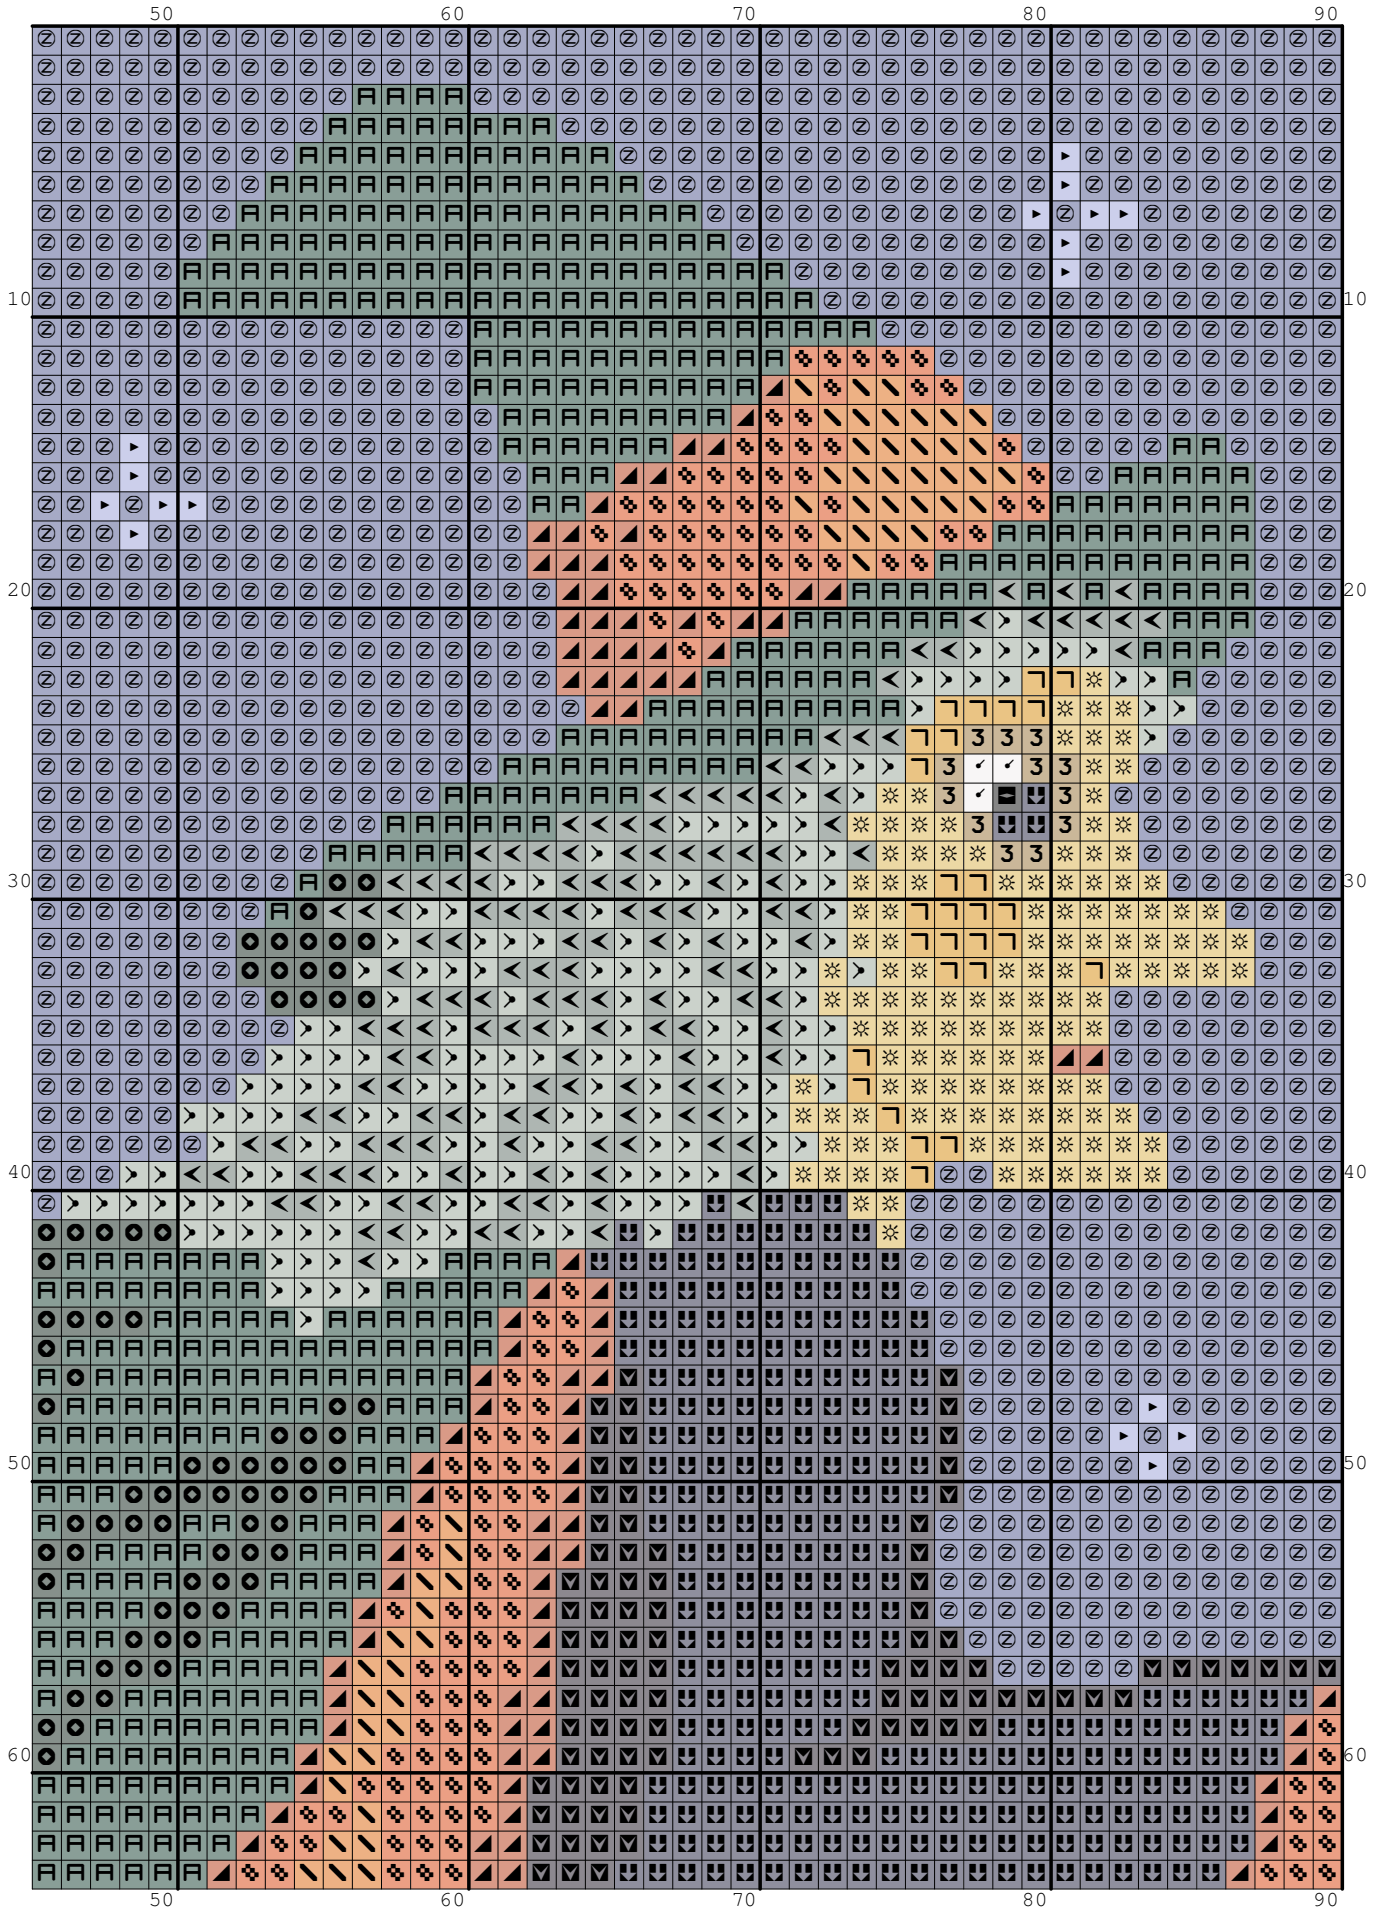

Nazwa: Czarownica na miotle  
Autor: look4me

Rozmiar: 133x120  
Kolorów: 19

(PL) Wzór pobrany ze strony: [www.wzory-haftu.pl](http://www.wzory-haftu.pl)  
(EN) Pattern downloaded from: [www.cross-stitch-patterns.eu](http://www.cross-stitch-patterns.eu)

Symbol	Nr nici	Krzyżyki	Motki 2 nitki	Motki 3 nitki	Motki 6 nitek
	DMC 310	213	1	1	1
	DMC 422	12	1	1	1
	DMC 434	84	1	1	1
	DMC 561	1113	1	1	2
	DMC 740	339	1	1	1
	DMC 741	139	1	1	1
	DMC 743	374	1	1	1
	DMC 799	10120	4	6	11
	DMC 803	1151	1	1	2
	DMC 823	363	1	1	1
	DMC 890	441	1	1	1
	DMC 922	334	1	1	1
	DMC 926	147	1	1	1
	DMC 927	178	1	1	1
	DMC 972	64	1	1	1
	DMC 977	288	1	1	1
	DMC 3840	402	1	1	1
	DMC 3855	195	1	1	1
	DMC B5200	3	1	1	1