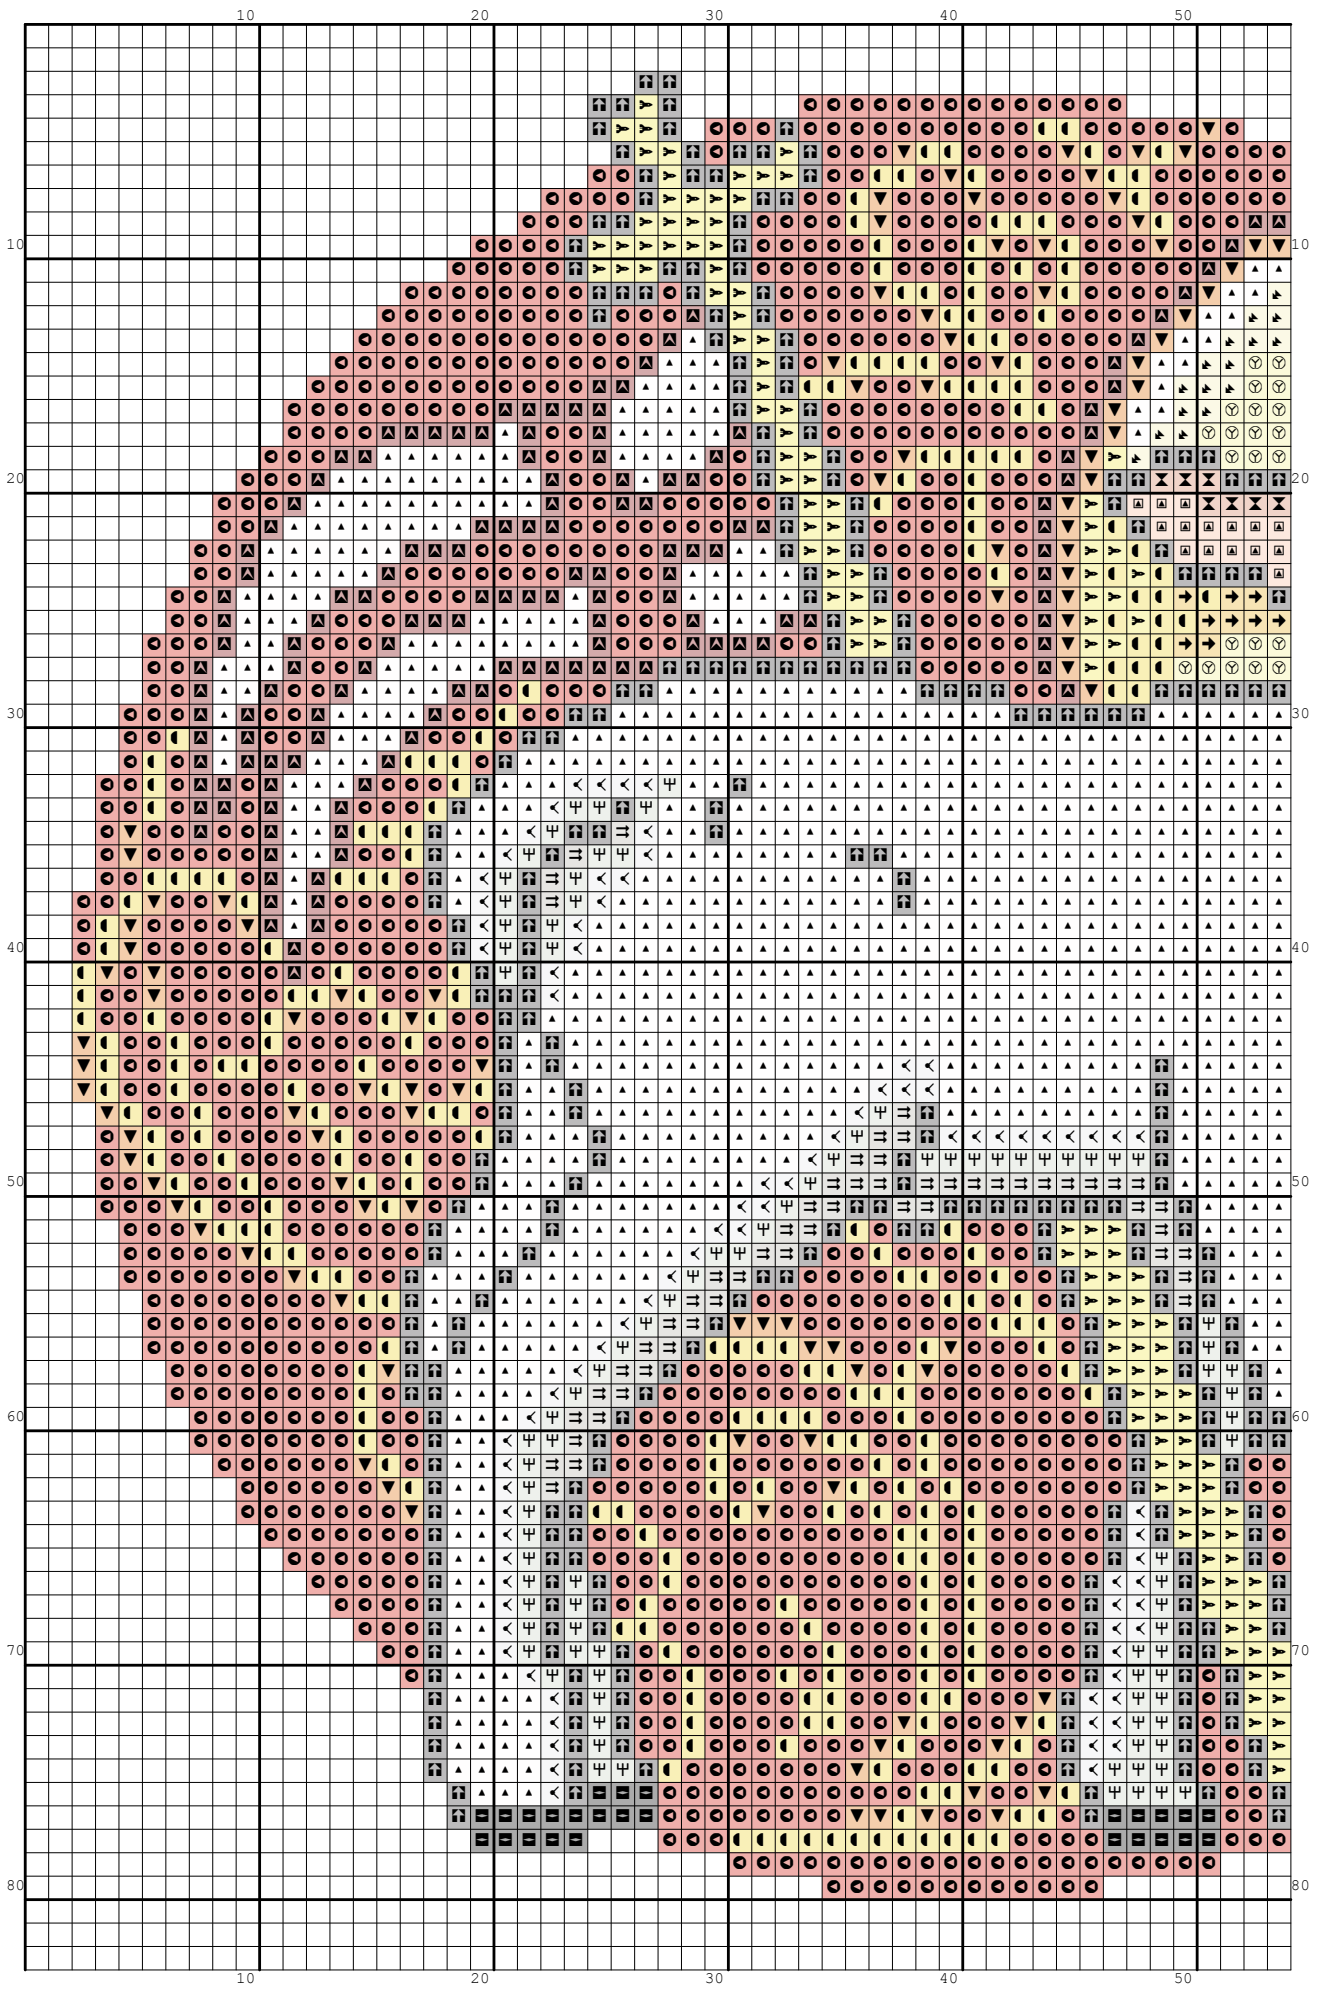

Nazwa: Baranek wielkanocny / Easter lamb
Autor: Grzegorz Żochowski

Rozmiar: 83x83
Kolorów: 18

(PL) Wzór pobrany ze strony: www.wzory-haftu.pl
(EN): Pattern downloaded from: www.cross-stitch-patterns.eu

Symbol	Nr nici	Krzyżyki	Motki 2 nitki	Motki 3 nitki	Motki 6 nitek
	Kanwa	2000	1	2	3
	Anchor 1	1216	1	1	2
	Anchor 6	35	1	1	1
	Anchor 47	163	1	1	1
	Anchor 234	101	1	1	1
	Anchor 292	124	1	1	1
	Anchor 293	225	1	1	1
	Anchor 302	33	1	1	1
	Anchor 305	418	1	1	1
	Anchor 314	210	1	1	1
	Anchor 332	1500	1	1	2
	Anchor 386	67	1	1	1
	Anchor 400	461	1	1	1
	Anchor 403	36	1	1	1
	Anchor 847	141	1	1	1
	Anchor 849	2	1	1	1
	Anchor 868	21	1	1	1
	Anchor 1037	136	1	1	1