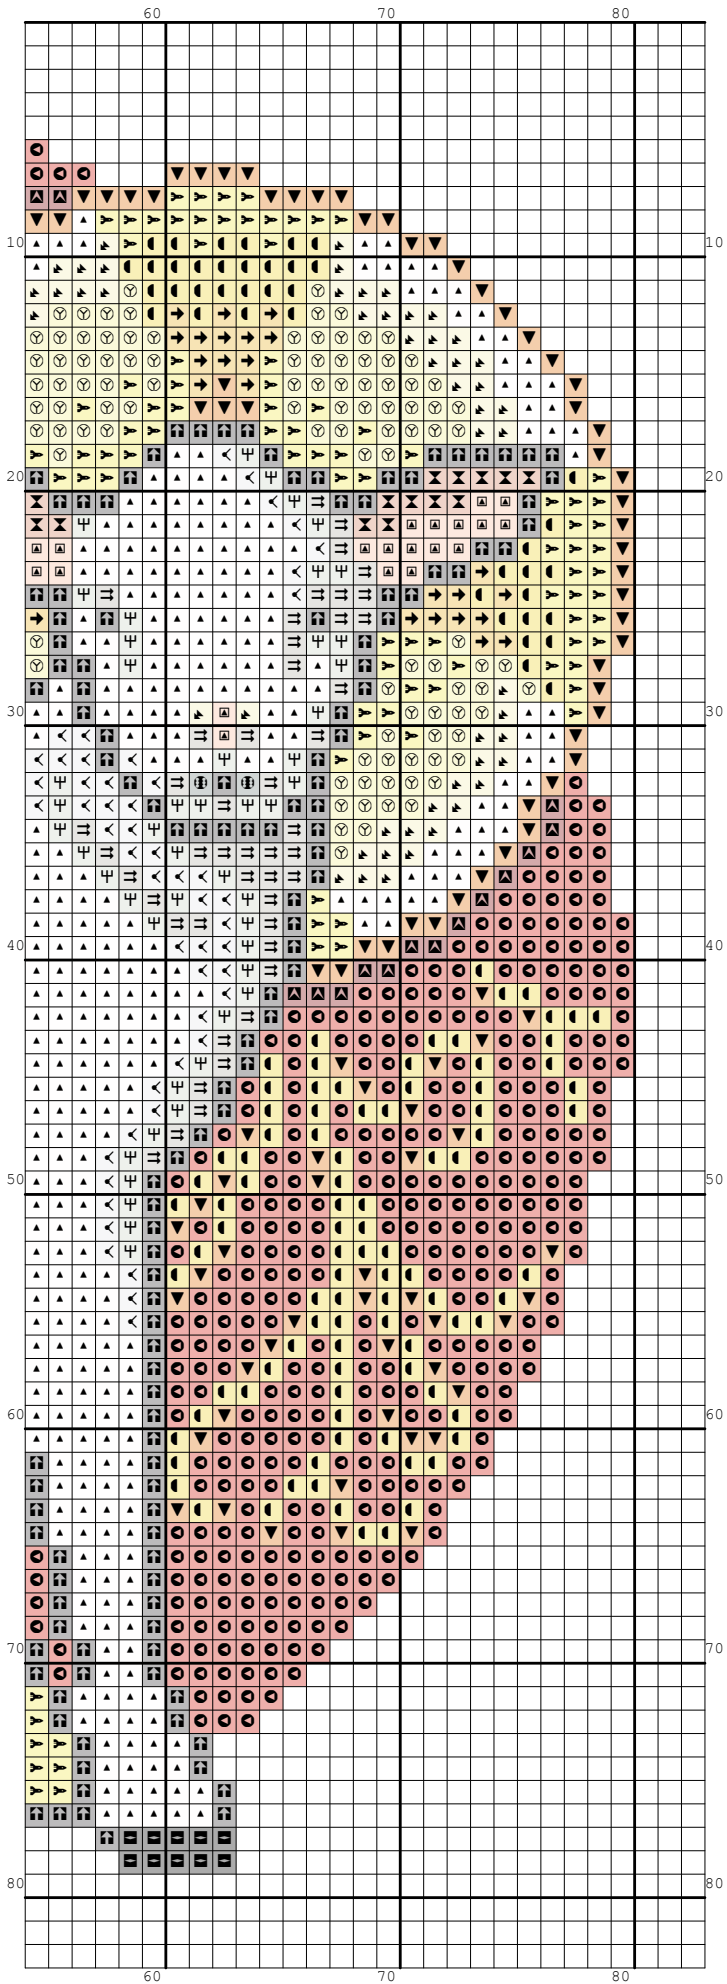

Nazwa: Baranek wielkanocny / Easter lamb
Autor: Grzegorz Żochowski

Rozmiar: 83x83
Kolorów: 18

(PL) Wzór pobrany ze strony: www.wzory-haftu.pl
(EN): Pattern downloaded from: www.cross-stitch-patterns.eu

Symbol	Nr nici	Krzyżyki	Motki 2 nitki	Motki 3 nitki	Motki 6 nitek
	Kanwa	2000	1	2	3
	Anchor 1	1216	1	1	2
	Anchor 6	35	1	1	1
	Anchor 47	163	1	1	1
	Anchor 234	101	1	1	1
	Anchor 292	124	1	1	1
	Anchor 293	225	1	1	1
	Anchor 302	33	1	1	1
	Anchor 305	418	1	1	1
	Anchor 314	210	1	1	1
	Anchor 332	1500	1	1	2
	Anchor 386	67	1	1	1
	Anchor 400	461	1	1	1
	Anchor 403	36	1	1	1
	Anchor 847	141	1	1	1
	Anchor 849	2	1	1	1
	Anchor 868	21	1	1	1
	Anchor 1037	136	1	1	1